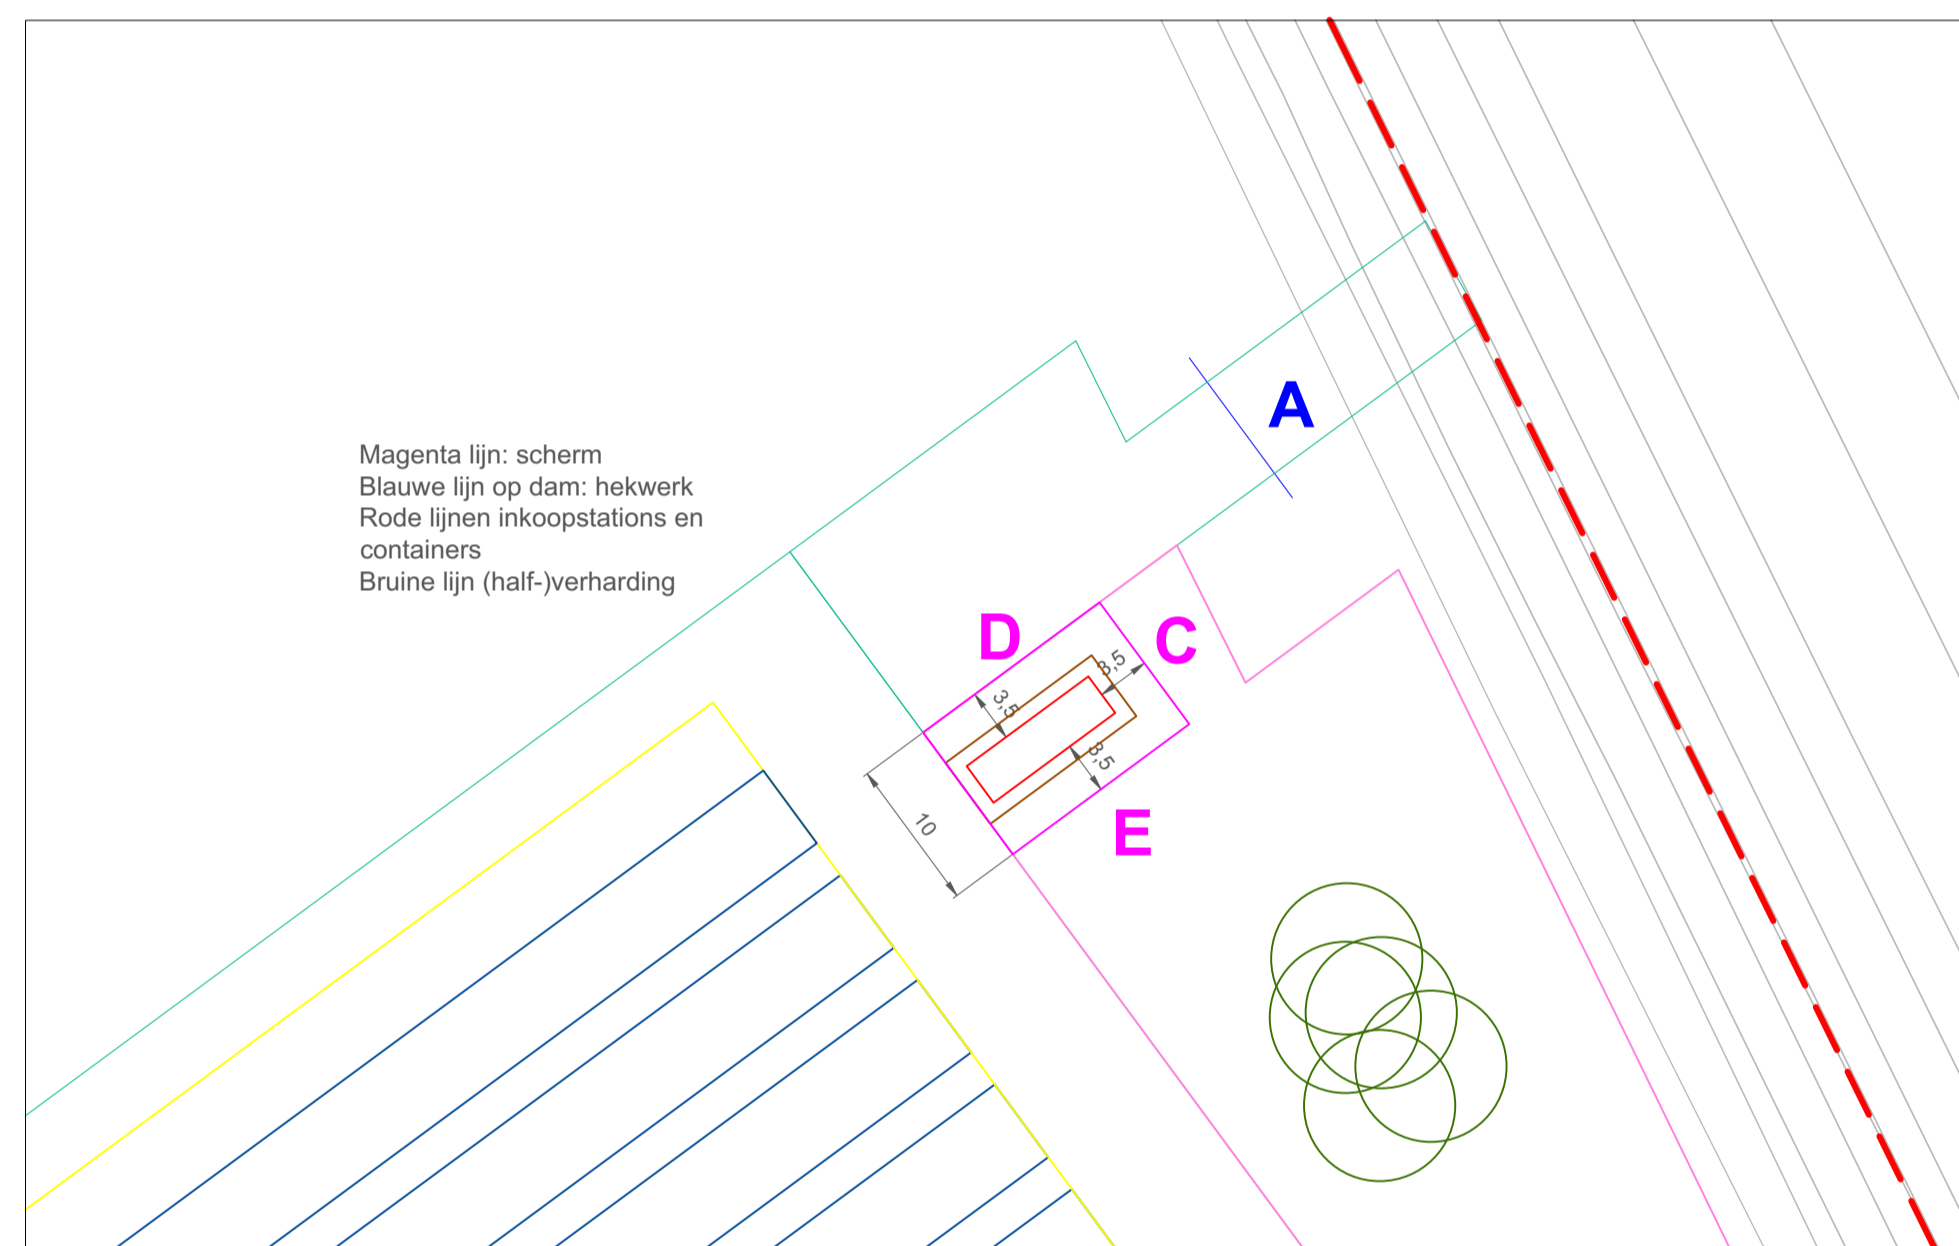

Locatie 1

Locatie 2

Locatie 3

Gewaarmerkt als  
 behorende bij besluit  
 20 november 2020

Zonnepark Musselkanaal  
 Maatvoering afscherming  
 inkoopstations en hekwerken.  
 Locaties schaal 1 op 500 (A1)  
 Hekwerken schaal 1 op 50 (A1)  
 20200715 DdJ