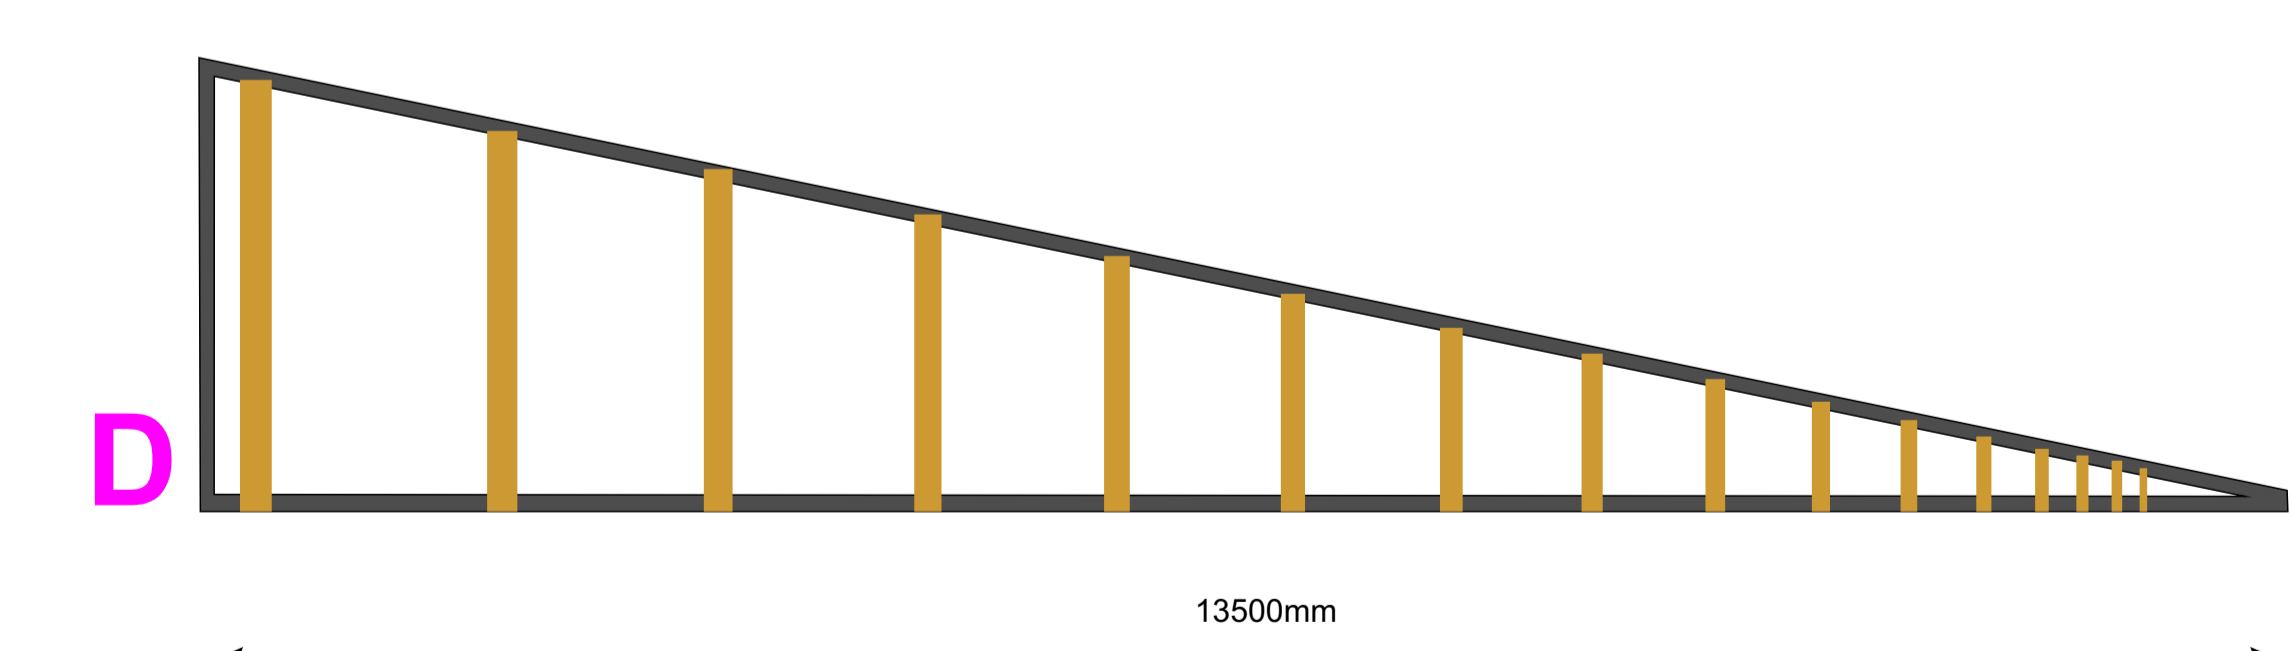

Locatie 1

Locatie 2

Locatie 3

Gewaarmerkt als  
 behorende bij besluit  
 20 november 2020

Zonnepark Musselkanaal  
 Maatvoering afscherming  
 inkoopstations en hekwerken.  
 Locaties schaal 1 op 500 (A1)  
 Hekwerken schaal 1 op 50 (A1)  
 20200715 DdJ