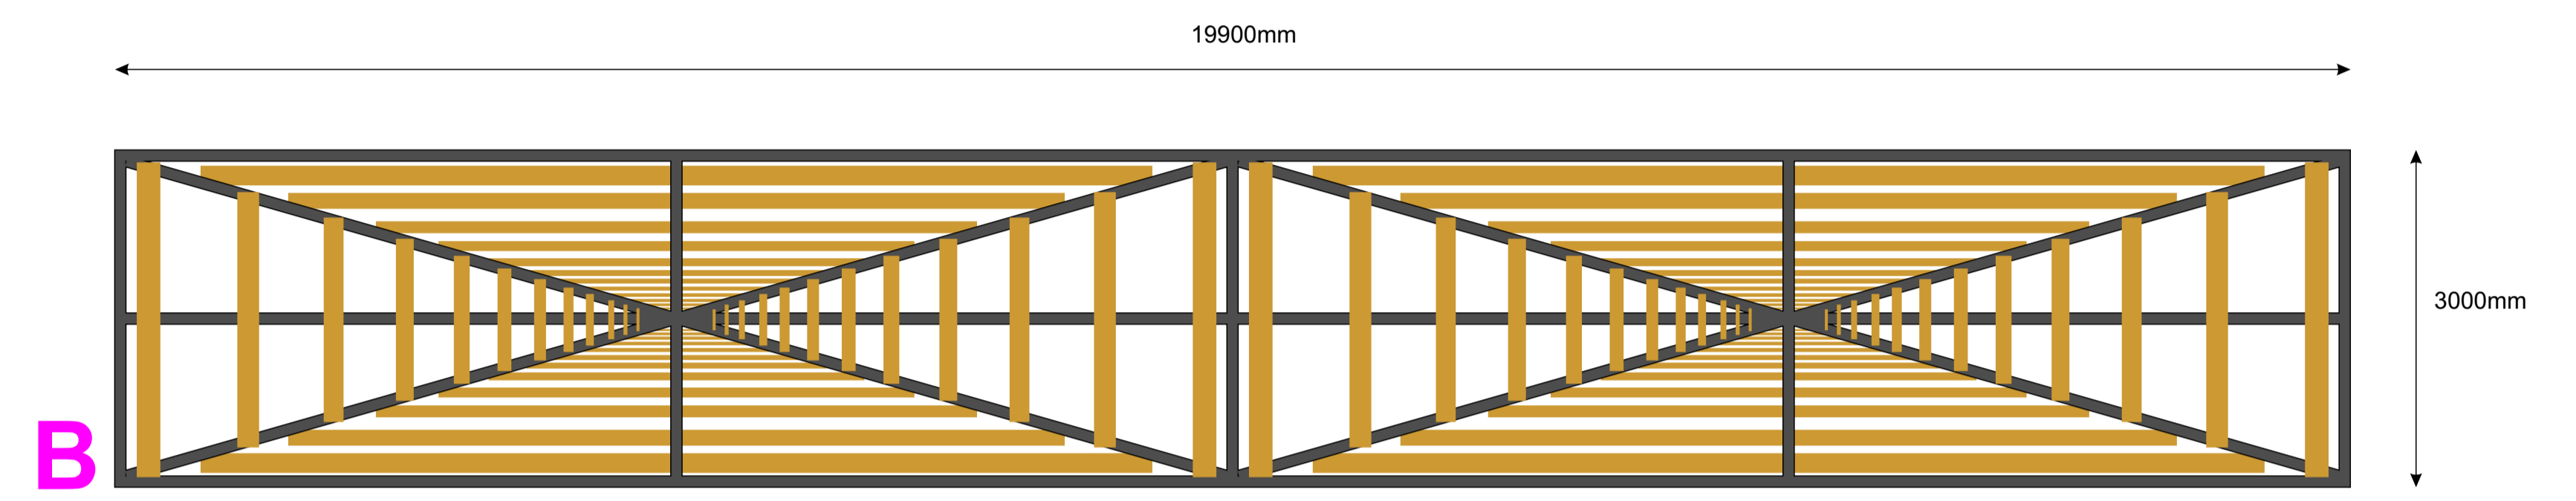

Locatie 1

Locatie 2

Locatie 3

Gewaarmerkt als  
 behorende bij besluit  
 20 november 2020

Zonnepark Musselkanaal  
 Maatvoering afscherming  
 inkoopstations en hekwerken.  
 Locaties schaal 1 op 500 (A1)  
 Hekwerken schaal 1 op 50 (A1)  
 20200715 DdJ