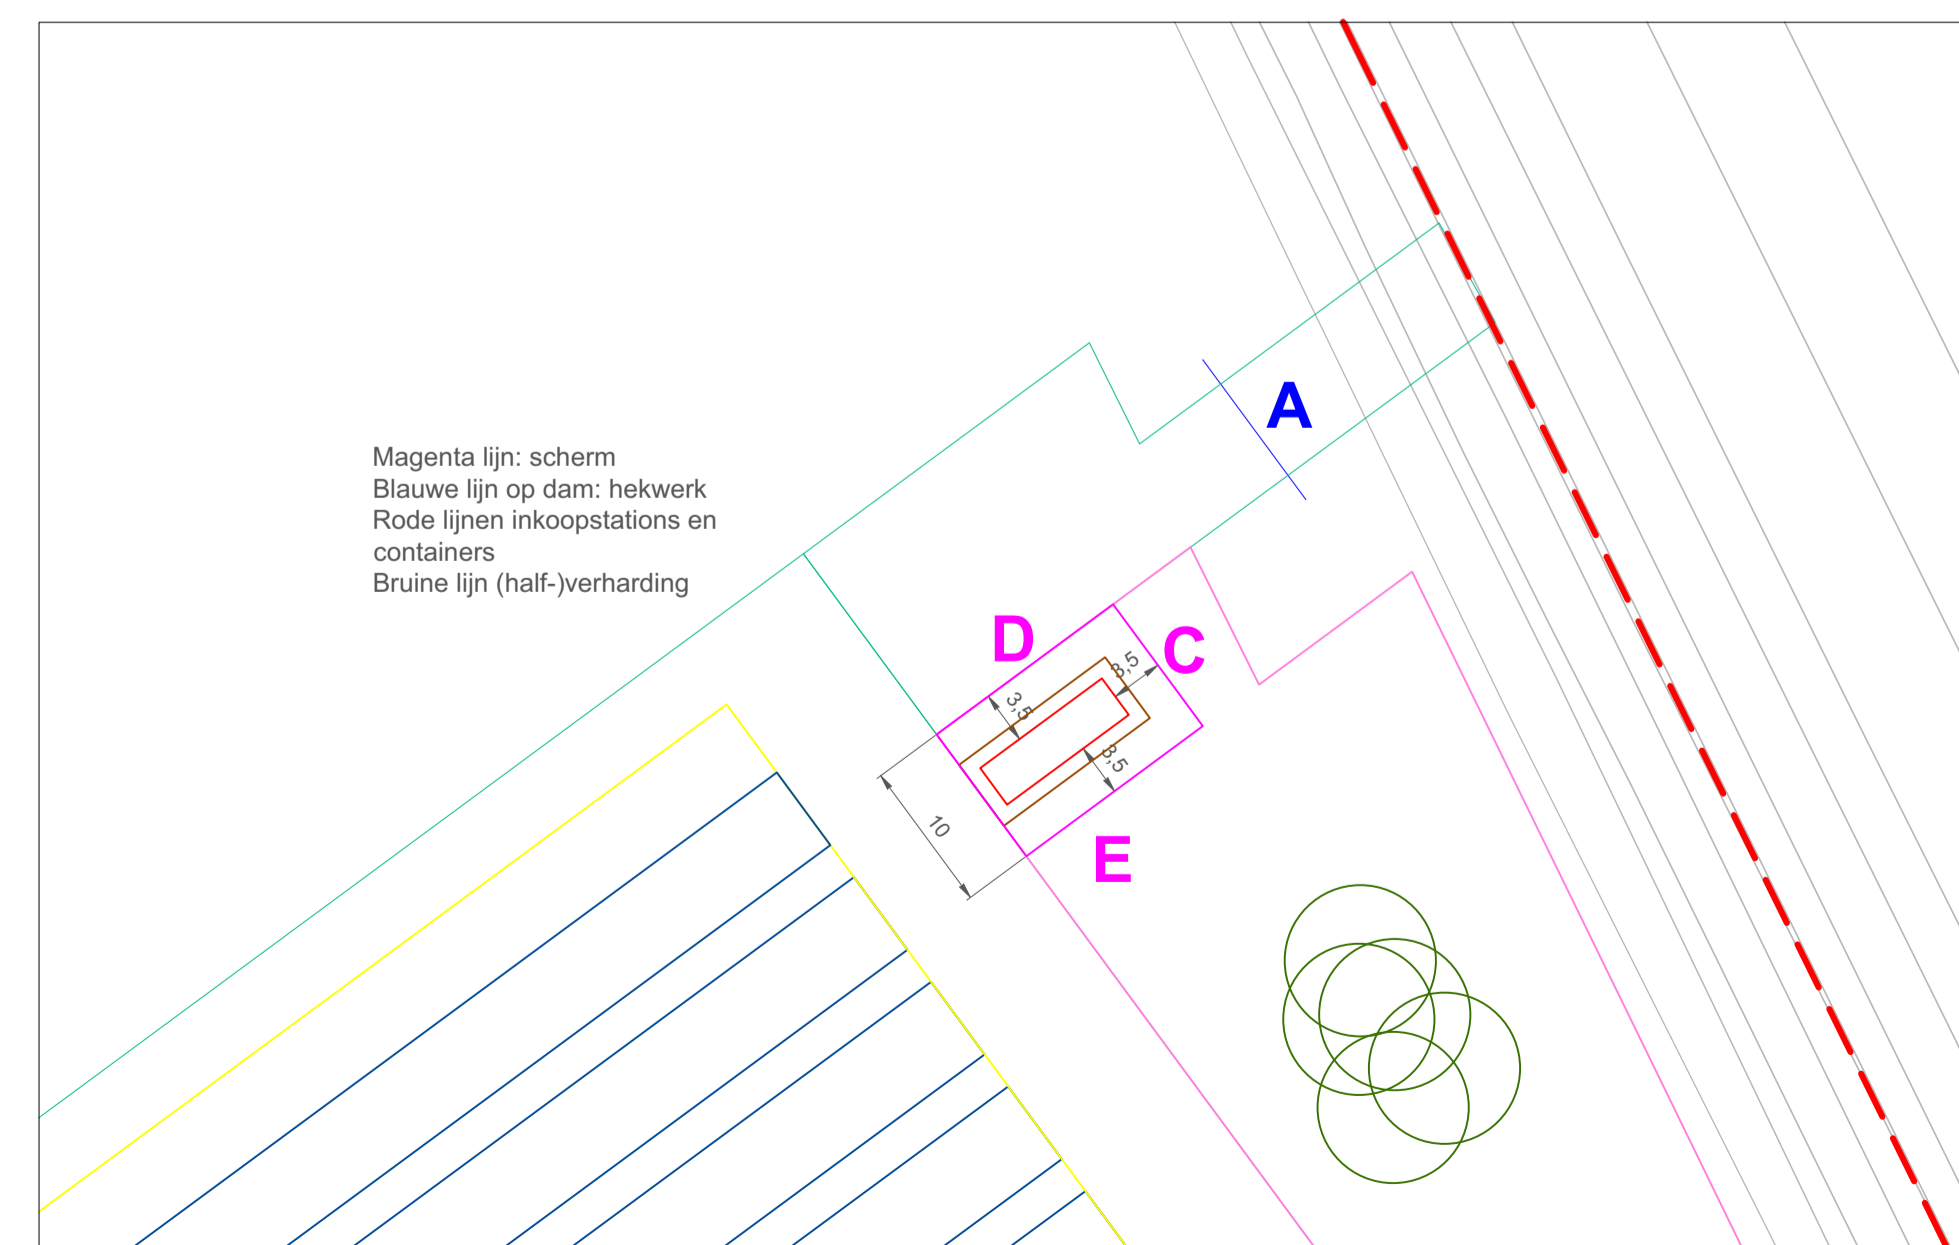

Locatie 1

Locatie 2

Locatie 3

Gewaarmerkt als  
 behorende bij besluit  
 20 november 2020

Zonnepark Musselkanaal  
 Maatvoering afscherming  
 inkoopstations en hekwerken.  
 Locaties schaal 1 op 500 (A1)  
 Hekwerken schaal 1 op 50 (A1)  
 20200715 DdJ