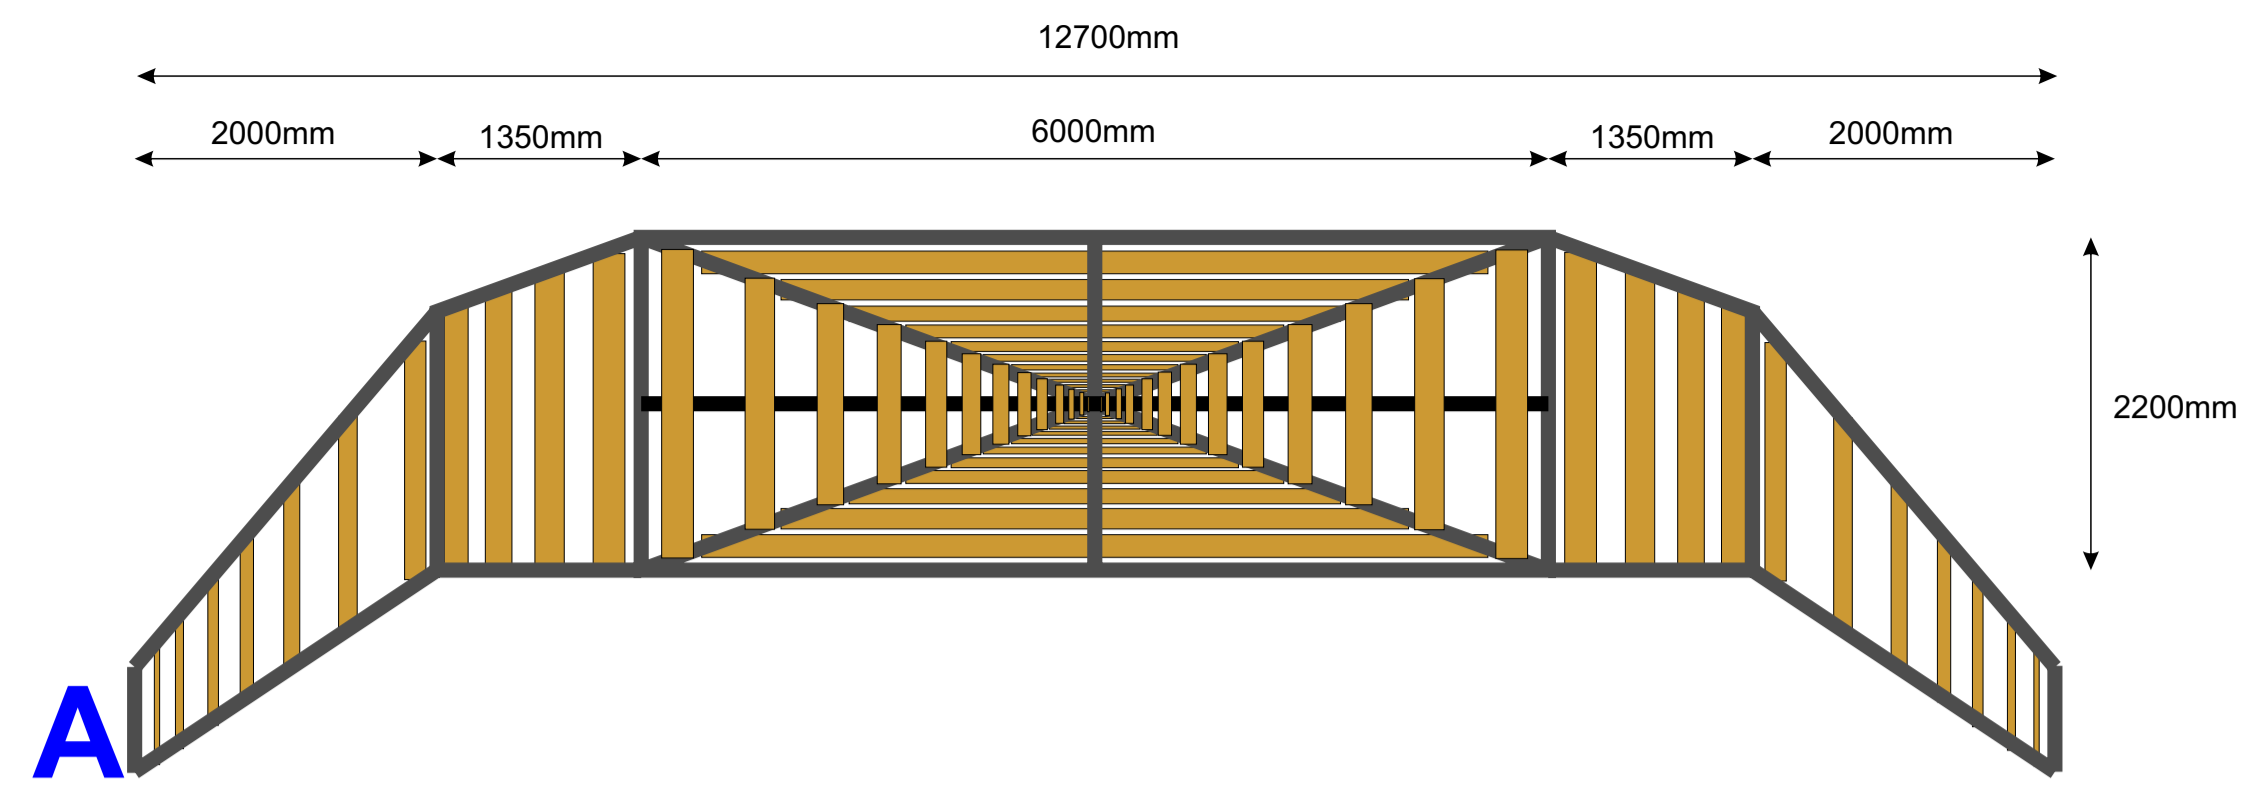

Locatie 1

Locatie 2

Locatie 3

Gewaarmerkt als  
 behorende bij besluit  
 20 november 2020

Zonnepark Musselkanaal  
 Maatvoering afscherming  
 inkoopstations en hekwerken.  
 Locaties schaal 1 op 500 (A1)  
 Hekwerken schaal 1 op 50 (A1)  
 20200715 DdJ