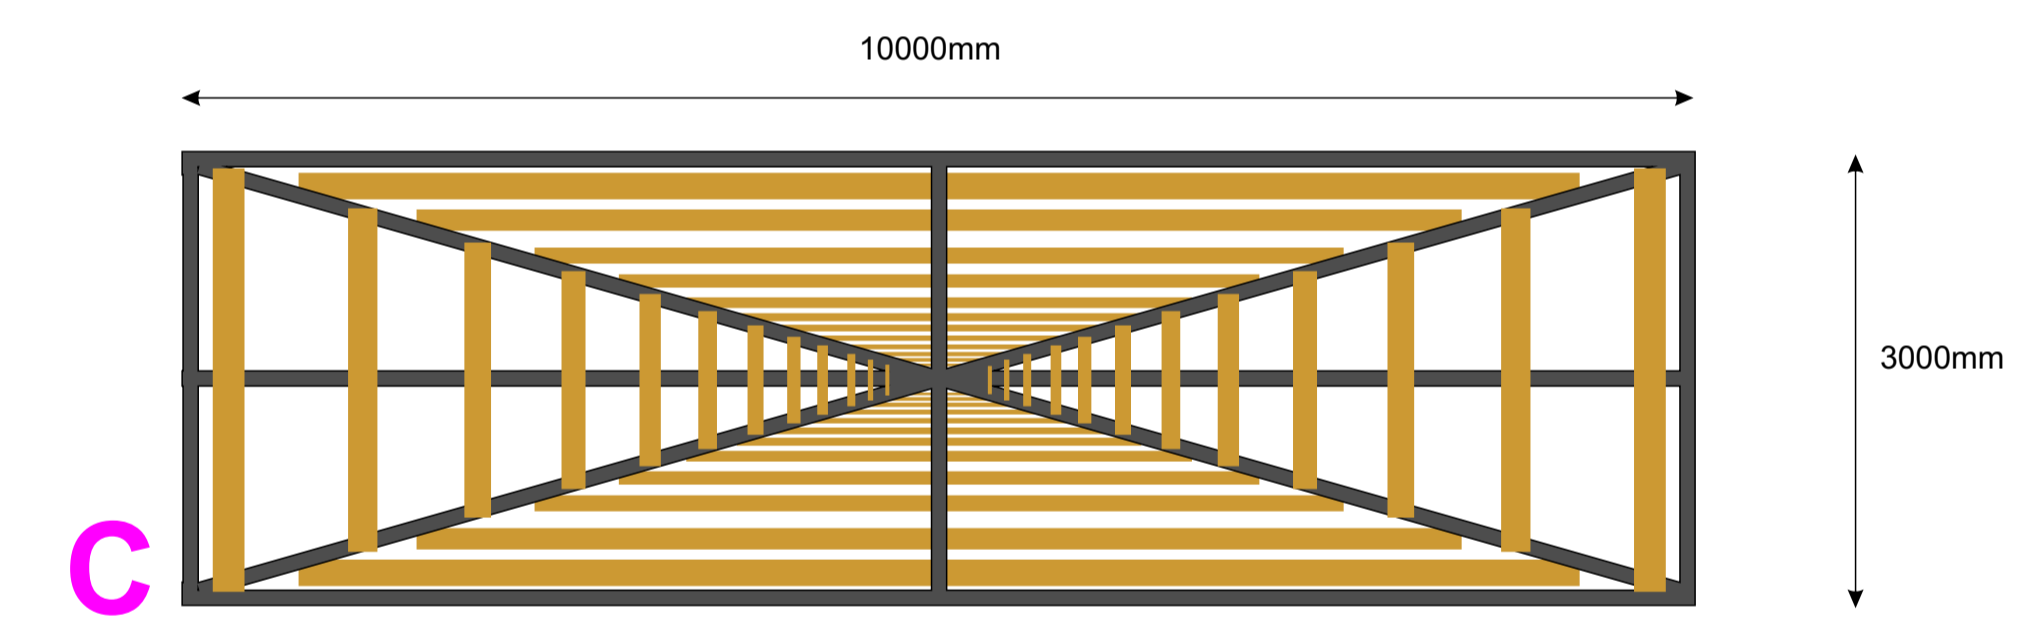

Locatie 1

Locatie 2

Locatie 3

Gewaarmerkt als  
 behorende bij besluit  
 20 november 2020

Zonnepark Musselkanaal  
 Maatvoering afscherming  
 inkoopstations en hekwerken.  
 Locaties schaal 1 op 500 (A1)  
 Hekwerken schaal 1 op 50 (A1)  
 20200715 DdJ