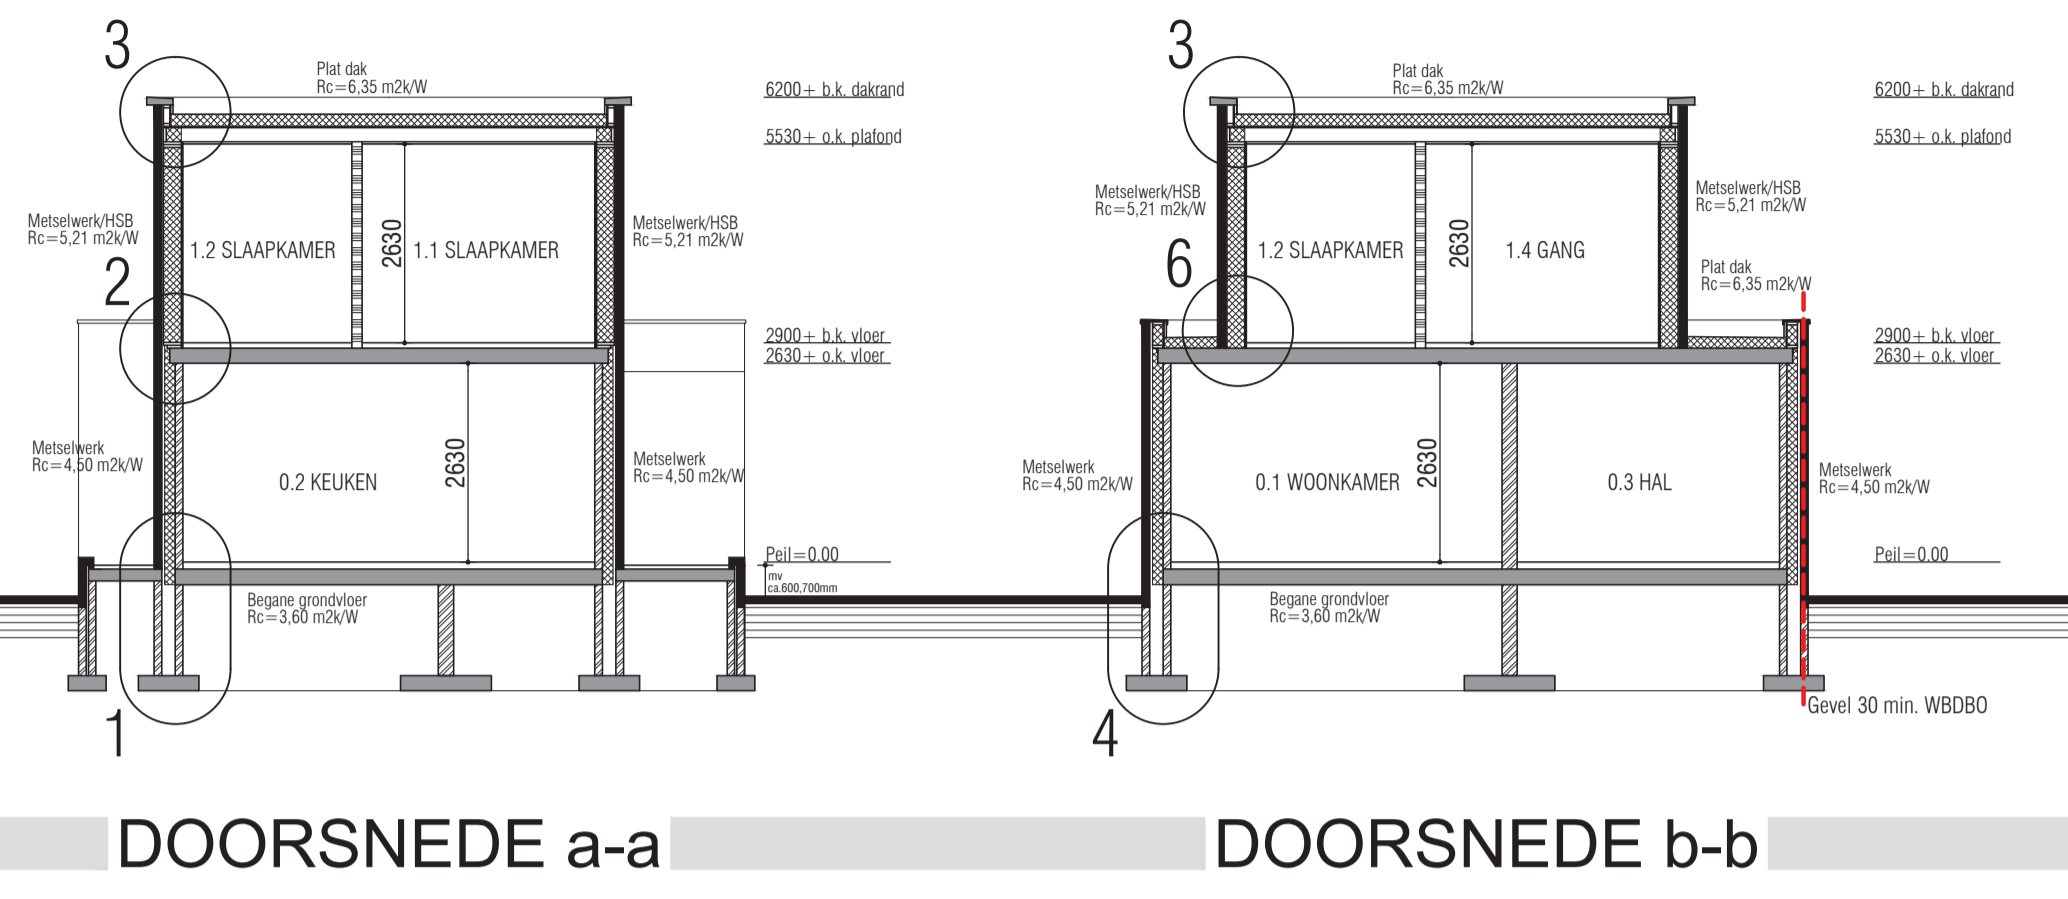

Metselwerk Antraciet (volgens monster)
 Kozijnen Grijs/Antraciet
 Ramen/deuren Grijs/Antraciet
 Gevelbekleding Houten delen (volgens monster)

ELEMENT:	MATERIAAL:	KLEUR:	OPMERKING:
Metselwerk	Gevelsteen	Antraciet	Voegwerk antraciet (wildverband)
Metselwerk	Gevelsteen	Rood/bruin	Voegwerk antraciet (wildverband)
Metselwerk (staand)	Gevelsteen	Rood/bruin	Voegwerk antraciet (staand halfsteensverband) 20mm uitmetseling
Kozijnen, ramen	Kunststof	Antraciet	
Kozijnen, ramen	Kunststof	Wit	
Afdekker dakrand	Beton	Grijs	
Spekband	Beton	Grijs	

Project: Nieuwbouw woning a/d Hoofdkade 2 te Stadskanaal
 Opdrachtgever:
 Onderdeel: BESTEKTEKENING GEVELS + DOORSNEDEN
 Datum: 24-07-2019
 Schaal: 1:100
 Blad: 02 B