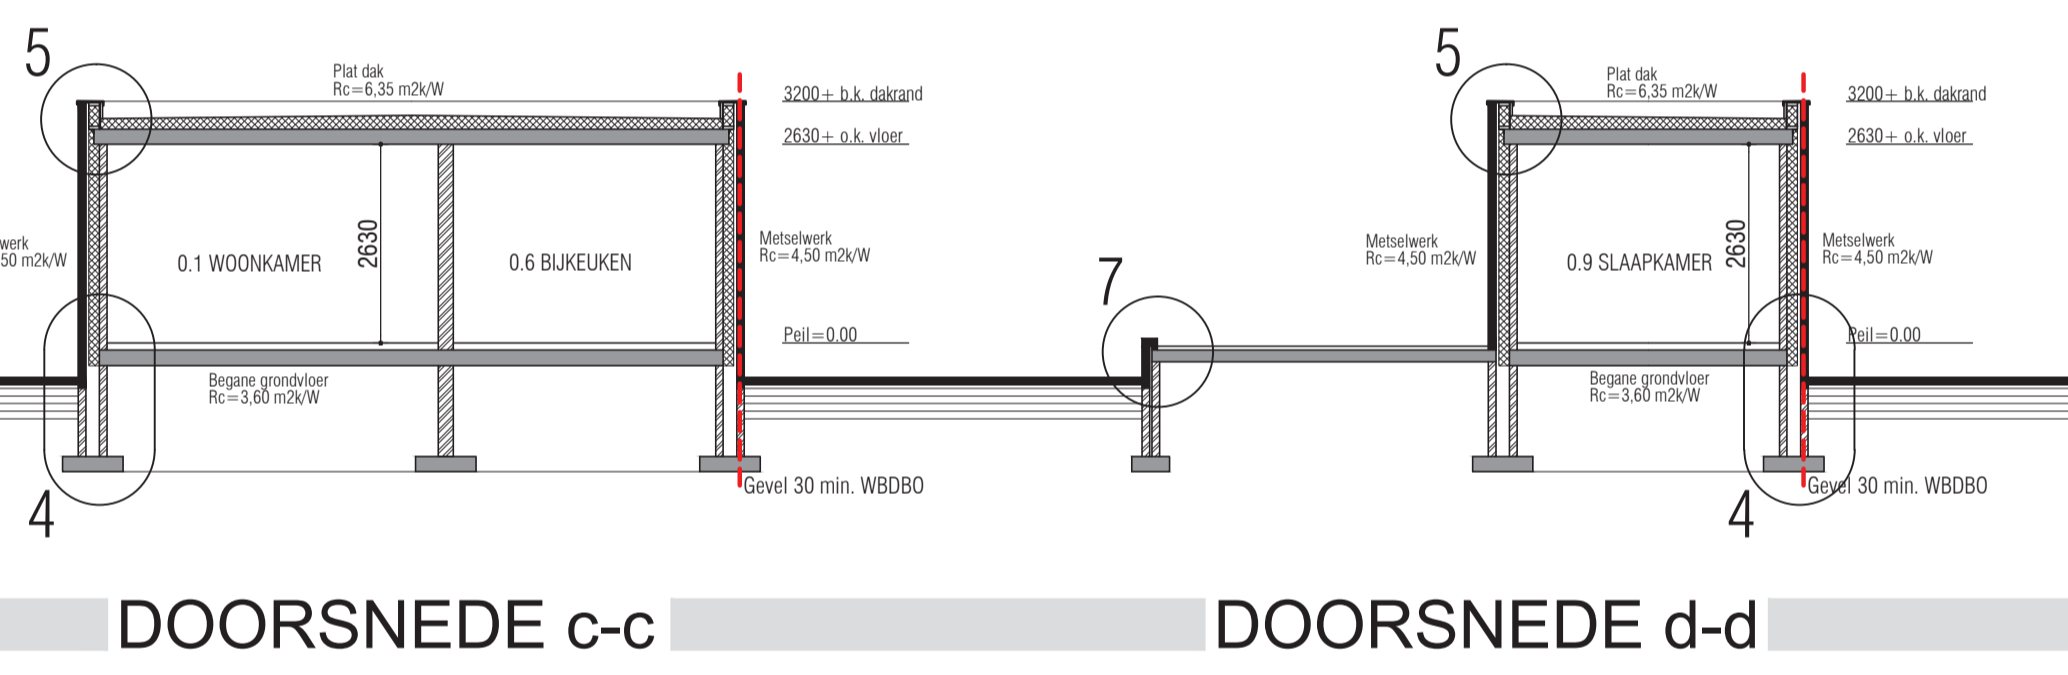

Metselwerk Antraciet (volgens monster)
 Kozijnen Grijs/Antraciet
 Ramen/deuren Grijs/Antraciet
 Gevelbekleding Houten delen (volgens monster)

ELEMENT:	MATERIAAL:	KLEUR:	OPMERKING:
Metselwerk	Gevelsteen	Antraciet	Voegwerk antraciet (wildverband)
Metselwerk	Gevelsteen	Rood/bruin	Voegwerk antraciet (wildverband)
Metselwerk (staand)	Gevelsteen	Rood/bruin	Voegwerk antraciet (staand halfsteensverband) 20mm uitmetseling
Kozijnen, ramen	Kunststof	Antraciet	
Kozijnen, ramen	Kunststof	Wit	
Afdekker dakrand	Beton	Grijs	
Spekband	Beton	Grijs	

Project: Nieuwbouw woning a/d Hoofdkade 2 te Stadskanaal
 Opdrachtgever:
 Onderdeel: BESTEKTEKENING GEVELS + DOORSNEDEN
 Datum: 24-07-2019
 Schaal: 1:100
 Blad: 02 B