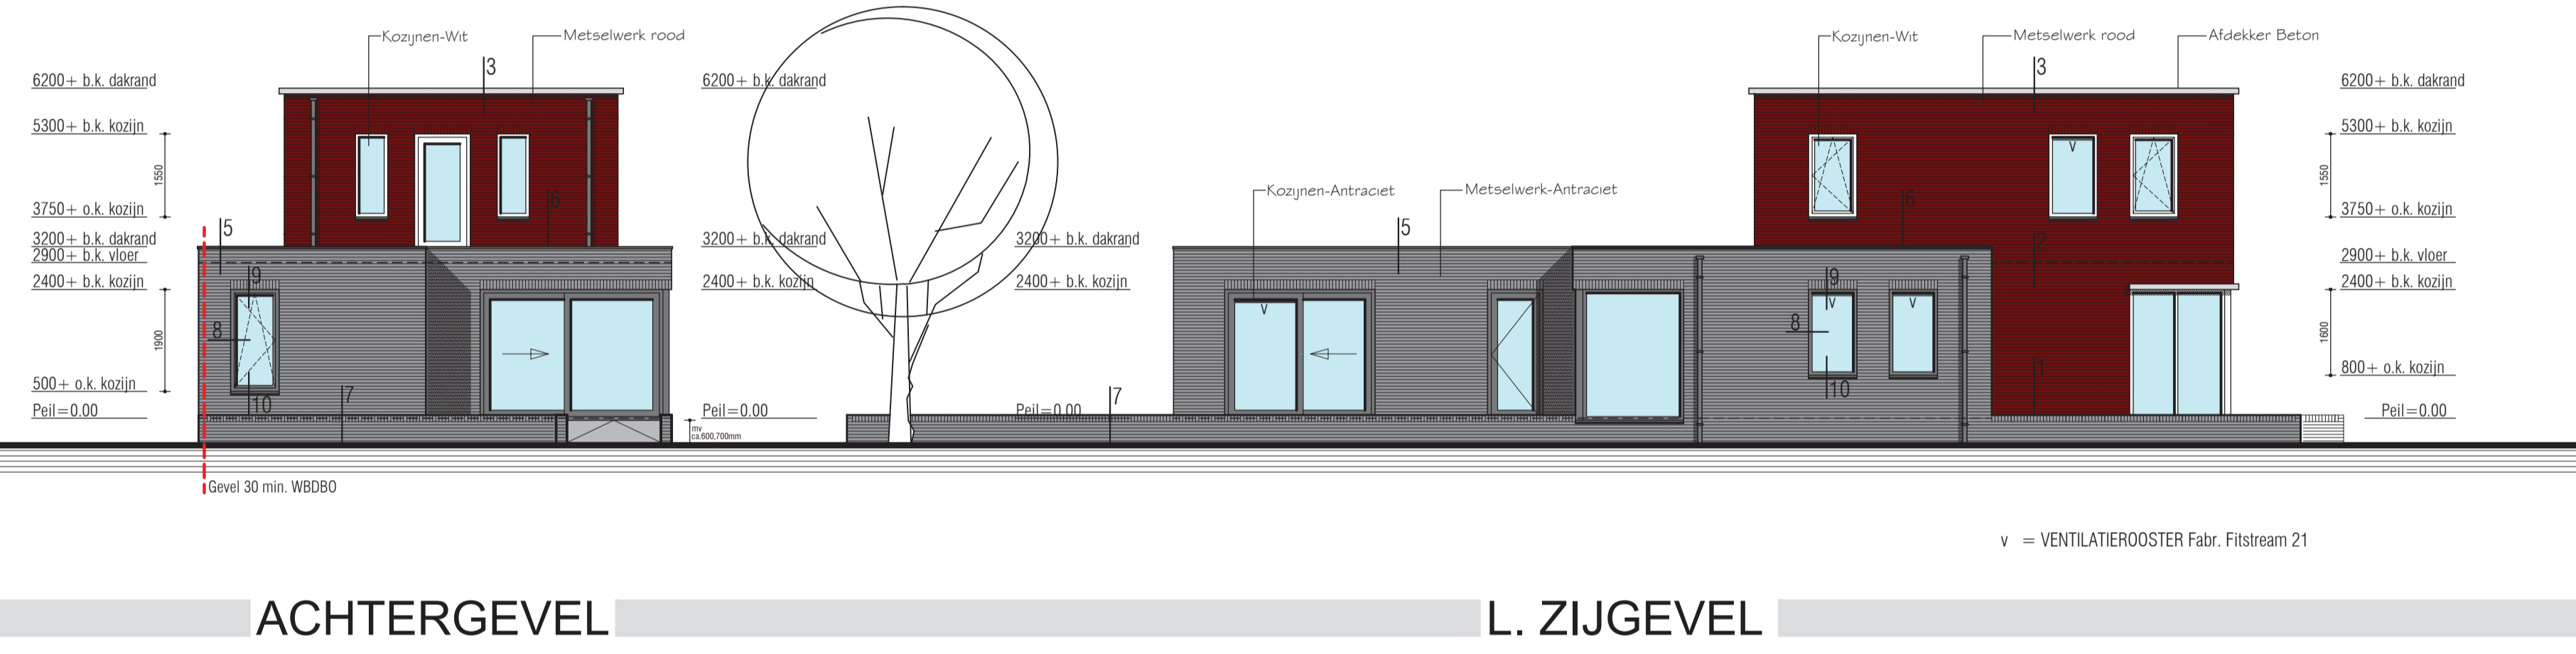

Metselwerk Antraciet (volgens monster)
 Kozijnen Grijs/Antraciet
 Ramen/deuren Grijs/Antraciet
 Gevelbekleding Houten delen (volgens monster)

ELEMENT:	MATERIAAL:	KLEUR:	OPMERKING:
Metselwerk	Gevelsteen	Antraciet	Voegwerk antraciet (wildverband)
Metselwerk	Gevelsteen	Rood/bruin	Voegwerk antraciet (wildverband)
Metselwerk (staand)	Gevelsteen	Rood/bruin	Voegwerk antraciet (staand halfsteensverband) 20mm uitmetseling
Kozijnen, ramen	Kunststof	Antraciet	
Kozijnen, ramen	Kunststof	Wit	
Afdekker dakrand	Beton	Grijs	
Spekband	Beton	Grijs	

Project: Nieuwbouw woning a/d Hoofdkade 2 te Stadskanaal
 Opdrachtgever:
 Onderdeel: BESTEKTEKENING GEVELS + DOORSNEDEN
 Datum: 24-07-2019
 Schaal: 1:100
 Blad: 02 B