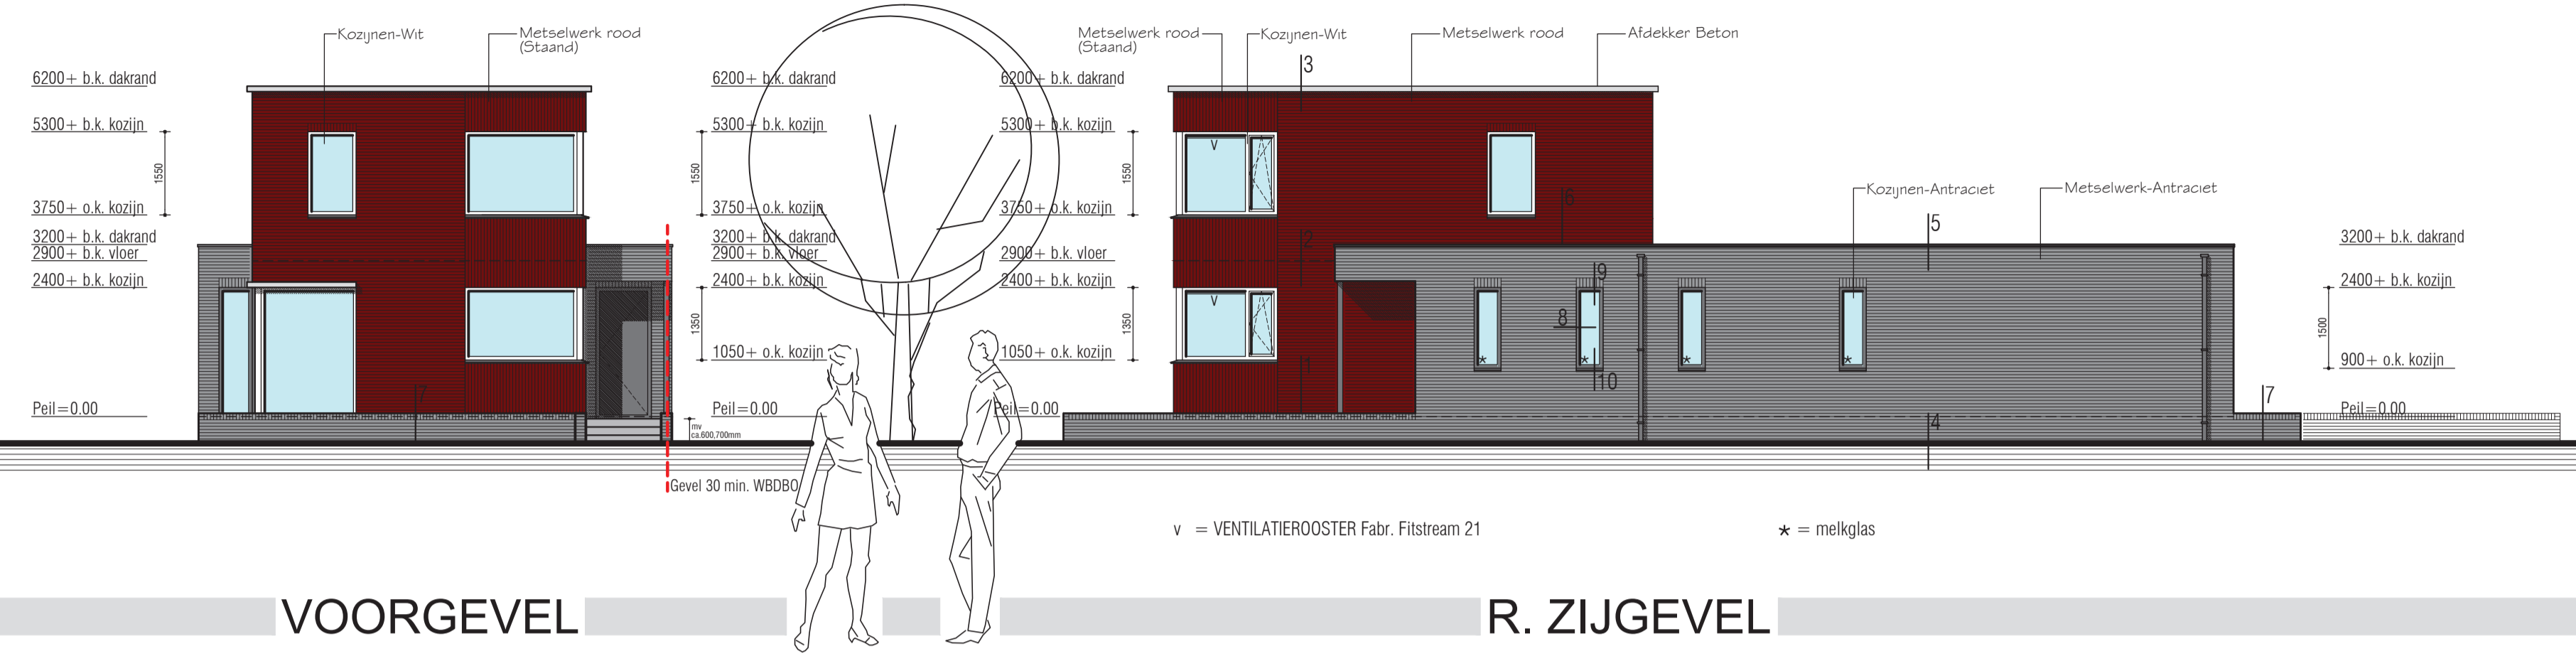

Metselwerk Antraciet (volgens monster)
 Kozijnen Grijs/Antraciet
 Ramen/deuren Grijs/Antraciet
 Gevelbekleding Houten delen (volgens monster)

ELEMENT:	MATERIAAL:	KLEUR:	OPMERKING:
Metselwerk	Gevelsteen	Antraciet	Voegwerk antraciet (wildverband)
Metselwerk	Gevelsteen	Rood/bruin	Voegwerk antraciet (wildverband)
Metselwerk (staand)	Gevelsteen	Rood/bruin	Voegwerk antraciet (staand halfsteensverband) 20mm uitmetseling
Kozijnen, ramen	Kunststof	Antraciet	
Kozijnen, ramen	Kunststof	Wit	
Afdekker dakrand	Beton	Grijs	
Spekband	Beton	Grijs	

Project: Nieuwbouw woning a/d Hoofdkade 2 te Stadskanaal
 Opdrachtgever:
 Onderdeel: BESTEKTEKENING GEVELS + DOORSNEDEN
 Datum: 24-07-2019
 Schaal: 1:100
 Blad: 02 B