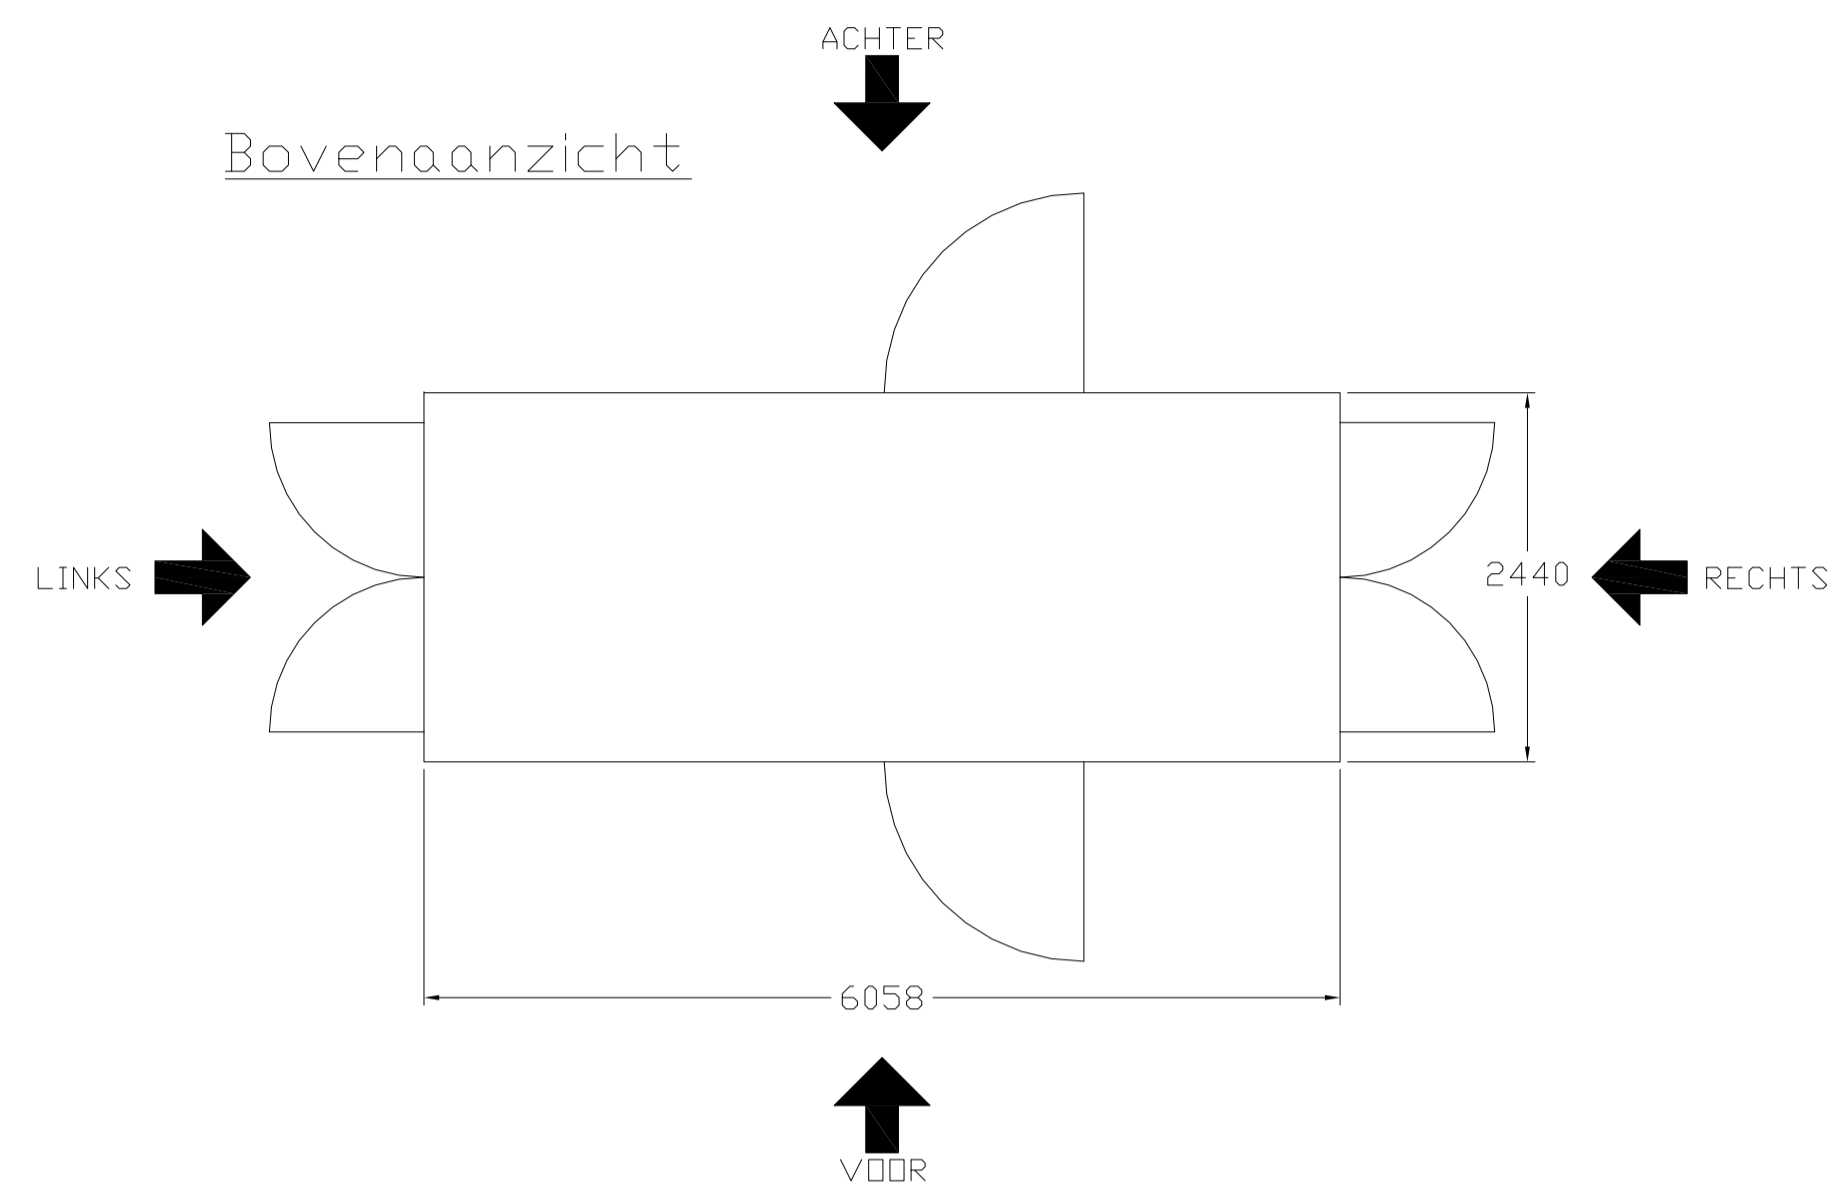

Revisies

Revisie	Datum	Revisie toelichting	Auteur	Goedgekeurd door
01	28.09.18	Eerste Versie	KH	IL
02	01.10.18	Herzien	KH	IL

1. Deze tekening is ter oriëntatie, alle maten en indelingen zijn indicatief. Definitief ontwerp zal de aangegeven maten niet overschrijden.

Tekening: **Transformatorstation**

Drawn: KH Checked: IL First Issued: 28.09.2018

Project Code: LCE- Drawing Number: SD-02

Sheet Size: A1 Scale: 1:50 Revision: 02