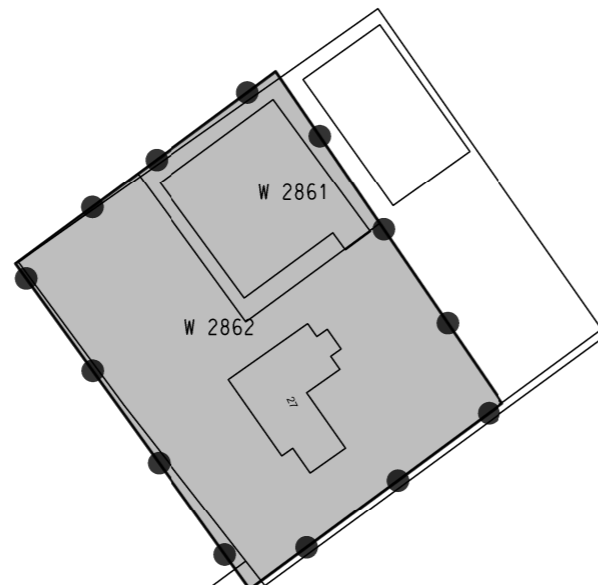

LEGENDA

Besluitgebied

W 133

W 116

VERKLARINGEN

ondergrond ontleend aan de BGT d.d. 29 november 2018 en BRK d.d. 10 september 2018

Gemeente Stads kanaal - Raadhuisplein 1 - 9501 SZ Stads kanaal - Postbus 140 - 9500 AC Stads kanaal - T (0599) 631 631 - F (0599) 631 744 - I www.stadskanaal.nl - E gemeente@stadskanaal.nl

status:	datum:
concept:	07-08-2018
ontwerp:	07-03-2019
verleend:	08-05-2019
onherroepelijk:	

Plannaam: Landelijk gebied, Horsten 27

Omschrijving:
De percelen kadastraal bekend Gemeente Onstwedde sectie W de perceelnummers 2861 en 2862 geheel, plaatselijk bekend Horsten 27 te Musselkanaal

get.: mw. J.P. Dam	identificatienummer: NL.IMRO.0037.OV1813-vs01	formaat: A3	Schaal: 1 : 1.000	kaart: 1/1