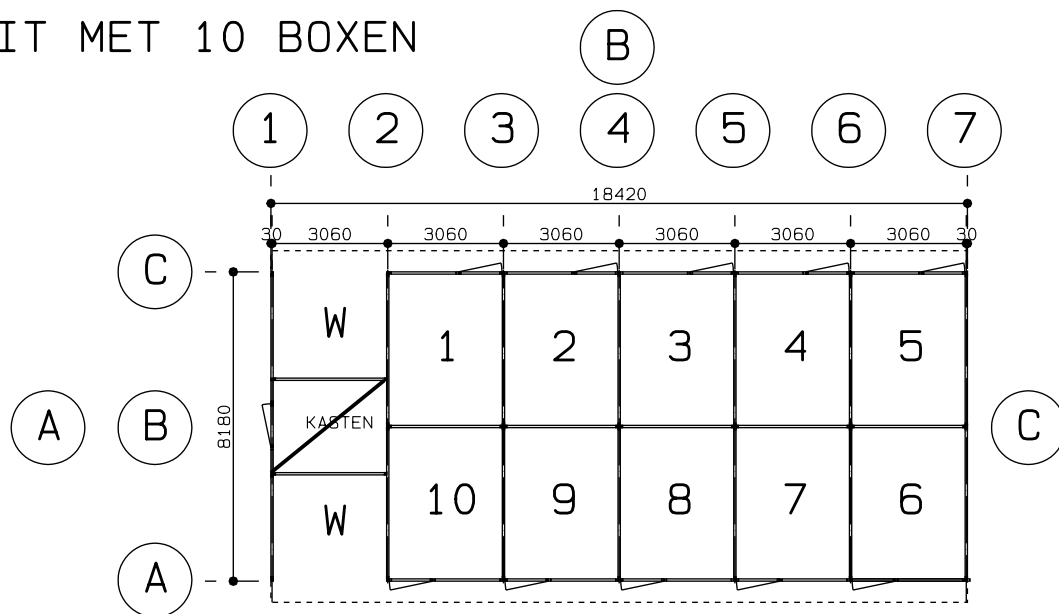

UNIT MET 10 BOXEN

1. Govaplast kunststof, grijs
2. Metaalplaat, potdekselprofielplaat, zwart
3. Galva schrijnwerk gevuld met Govaplast kunststof, grijs
4. Sandwich dakbedekking met dakpanprofielprofiel

GEVEL A

GEVEL B

GEVEL C

GEVEL D

schaal=1/200