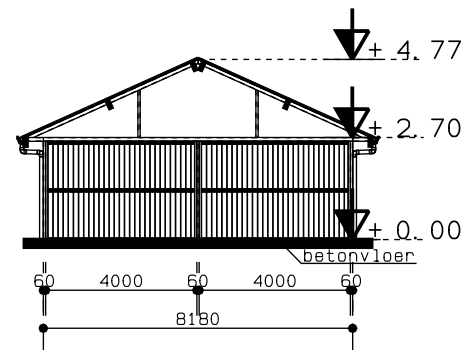

UNIT MET 10 BOXEN

1. Govaplast kunststof, grijs
2. Metaalplaat, potdekselprofielplaat, zwart
3. Galva schrijnwerk gevuld met Govaplast kunststof, grijs
4. Sandwich dakbedekking met dakpanprofielprofiel

GEVEL A

GEVEL B

GEVEL C

GEVEL D

schaal=1/200