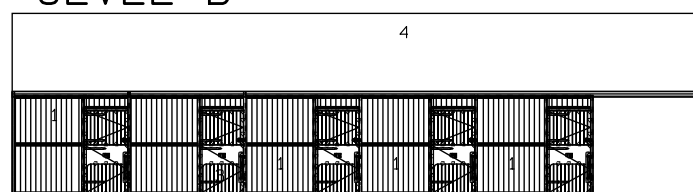

UNIT MET 10 BOXEN

1. Govaplast kunststof, grijs
2. Metaalplaat, potdekselprofielplaat, zwart
3. Galva schrijnwerk gevuld met Govaplast kunststof, grijs
4. Sandwich dakbedekking met dakpanprofielprofiel

GEVEL A

GEVEL B

GEVEL C

GEVEL D

schaal=1/200