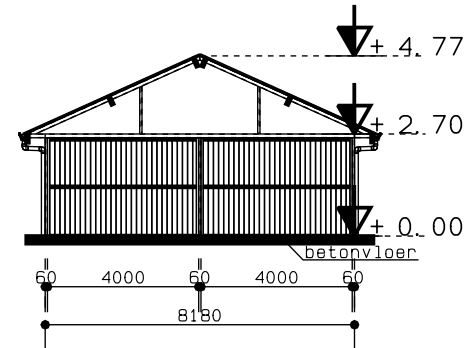

UNIT MET 8 BOXEN

1. Govaplast kunststof, grijs
2. Metaalplaat, potdekselprofielplaat, zwart
3. Galva schrijnwerk gevuld met Govaplast kunststof, grijs
4. Sandwich dakbedekking met dakpanprofielprofiel

schaal=1/200