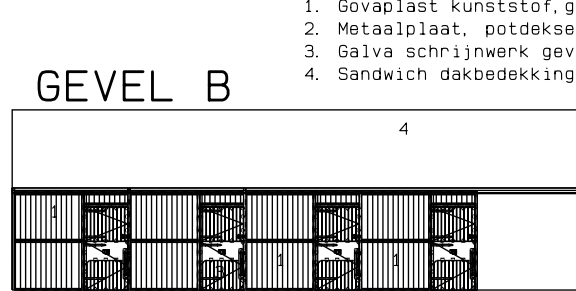

UNIT MET 8 BOXEN

1. Govaplast kunststof, grijs
2. Metaalplaat, potdekselprofielplaat, zwart
3. Galva schrijnwerk gevuld met Govaplast kunststof, grijs
4. Sandwich dakbedekking met dakpanprofielprofiel

schaal=1/200