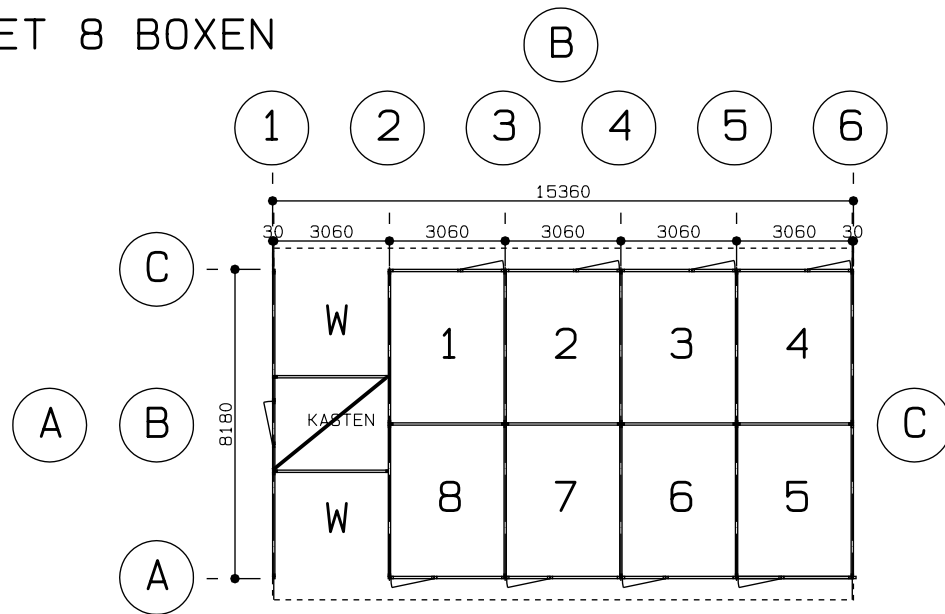

UNIT MET 8 BOXEN

1. Govaplast kunststof, grijs
2. Metaalplaat, potdekselprofielplaat, zwart
3. Galva schrijnwerk gevuld met Govaplast kunststof, grijs
4. Sandwich dakbedekking met dakpanprofielprofiel

schaal=1/200