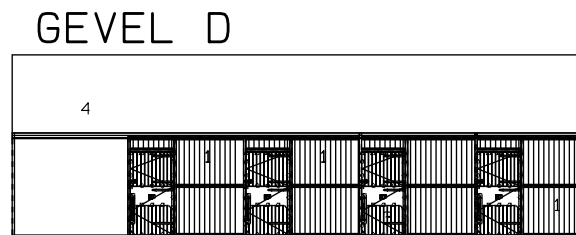

UNIT MET 8 BOXEN

1. Govaplast kunststof, grijs
2. Metaalplaat, potdekselprofielplaat, zwart
3. Galva schrijnwerk gevuld met Govaplast kunststof, grijs
4. Sandwich dakbedekking met dakpanprofielprofiel

schaal=1/200