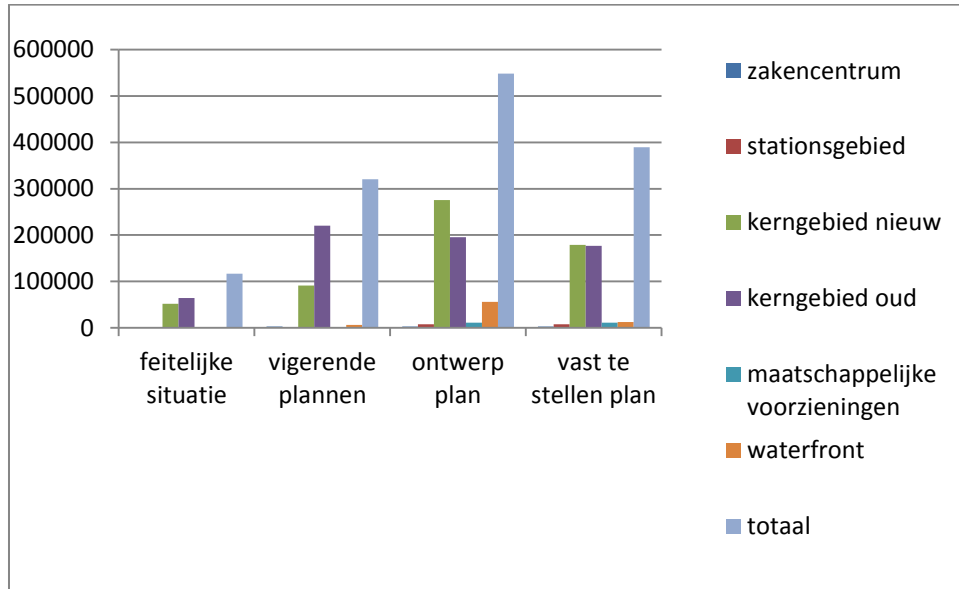

Overzicht m² detailhandel en horeca Centrum Almere Stad

Detailhandel

Horeca

Overzicht m2 Detailhandel en Horeca Centrum Almere Stad							
Deelgebieden	Vigerend	Ontwerp	Vast te stellen	Vershil tussen	Vershil tussen	Feitelijk gevestigd	Feitelijk gevestigd
m2 brutovloeroppervlak	bestemmingsplan	bestemmingsplan	bestemmingplan	ontwerp-vast te stellen	vigerend-vast te stellen	detailhandel	horeca
Zakencentrum							
Detailhandel	3000	3000	3000	0	0	0	
Horeca	3000	117.925	117.925	0	114.925		0
Detailhandel of Horeca							
Totaal	6000	120.925	120.925	0	114.925		
Stationsgebied							
Detailhandel	300				7.140	212	
Horeca	300				7.140		466
Detailhandel of Horeca		7440	7440	0			
Totaal	600	7440	7440	0	6.840		
Kerngebied Nieuw							
Detailhandel	61.200				87.742	51.945	
Horeca	399.400				-250.458		8.778
Detailhandel of Horeca	30.016	275.538	178.958	-96.580			
Totaal	490.616	275.538	178.958	-96.580	-311.658		
Kerngebied Oud							
Detailhandel					-43.329	64.455	
Horeca	146.543				-189.872		8.412
Detailhandel of Horeca	220.083	195.457	176.754	-18.703			
Totaal	366.626	195.457	176.754	-18.703	-189.872		
Maatschappelijke Voorzieningen							
Detailhandel					10.908	100	
Horeca	14.416	45.356	45.356	0	41.848		
Detailhandel of Horeca		10.908	10.908	0			
Totaal	14.416	56.264	56.264	0	41.848		
Waterfront							
Detailhandel	6.040				6.220	0	
Horeca					12.260		466
Detailhandel of Horeca		56.260	12.260	44.000			
Totaal	6.040	56.260	12.260	44.000	6.220		
Totaal overall	884.298	711.884	552.601	-159.283	-331.697		
waarvan maximaal Detailhandel	320.639	548.603	389.320	-159.283	68.681	116.712	
waarvan maximaal Horeca	813.758	708.884	549.601	-159.283	-264.157		18.122
N.B. bij de omrekening van vvo naar m2 bvo is er 25% bij opgeteld.							