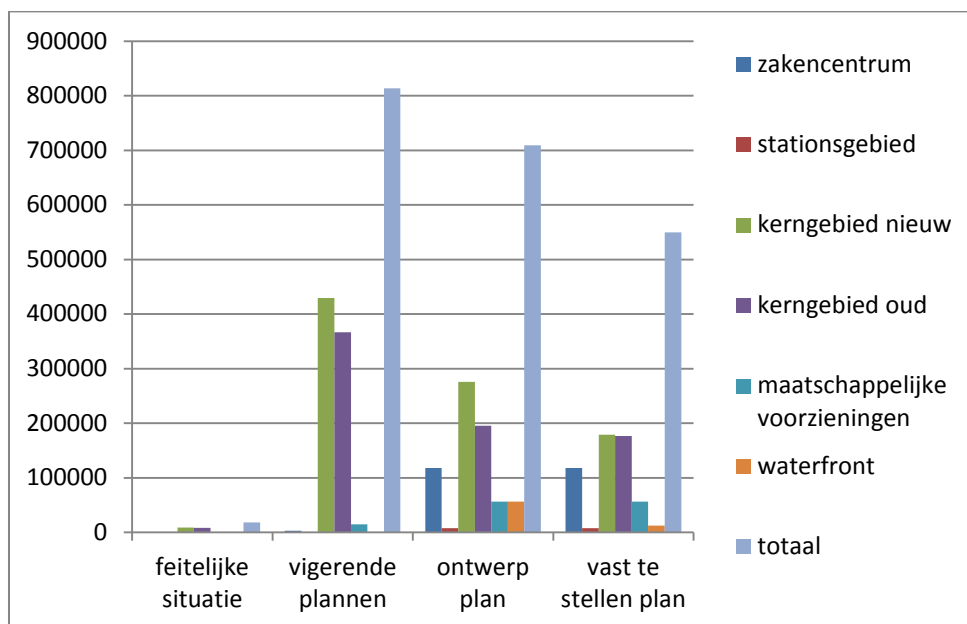

Overzicht m² detailhandel en horeca Centrum Almere Stad

Detailhandel

Horeca

Overzicht m2 Detailhandel en Horeca Centrum Almere Stad							
Deelgebieden	Vigerend	Ontwerp	Vast te stellen	Vershil tussen	Vershil tussen	Feitelijk gevestigd	Feitelijk gevestigd
m2 brutovloeroppervlak	bestemmingsplan	bestemmingsplan	bestemmingplan	ontwerp-vast te stellen	vigerend-vast te stellen	detailhandel	horeca
Zakencentrum							
Detailhandel	3000	3000	3000	0	0	0	
Horeca	3000	117.925	117.925	0	114.925		0
Detailhandel of Horeca							
Totaal	6000	120.925	120.925	0	114.925		
Stationsgebied							
Detailhandel	300				7.140	212	
Horeca	300				7.140		466
Detailhandel of Horeca		7440	7440	0			
Totaal	600	7440	7440	0	6.840		
Kerngebied Nieuw							
Detailhandel	61.200				87.742	51.945	
Horeca	399.400				-250.458		8.778
Detailhandel of Horeca	30.016	275.538	178.958	-96.580			
Totaal	490.616	275.538	178.958	-96.580	-311.658		
Kerngebied Oud							
Detailhandel					-43.329	64.455	
Horeca	146.543				-189.872		8.412
Detailhandel of Horeca	220.083	195.457	176.754	-18.703			
Totaal	366.626	195.457	176.754	-18.703	-189.872		
Maatschappelijke Voorzieningen							
Detailhandel					10.908	100	
Horeca	14.416	45.356	45.356	0	41.848		
Detailhandel of Horeca		10.908	10.908	0			
Totaal	14.416	56.264	56.264	0	41.848		
Waterfront							
Detailhandel	6.040				6.220	0	
Horeca					12.260		466
Detailhandel of Horeca		56.260	12.260	44.000			
Totaal	6.040	56.260	12.260	44.000	6.220		
Totaal overall	884.298	711.884	552.601	-159.283	-331.697		
waarvan maximaal Detailhandel	320.639	548.603	389.320	-159.283	68.681	116.712	
waarvan maximaal Horeca	813.758	708.884	549.601	-159.283	-264.157		18.122
N.B. bij de omrekening van vvo naar m2 bvo is er 25% bij opgeteld.							