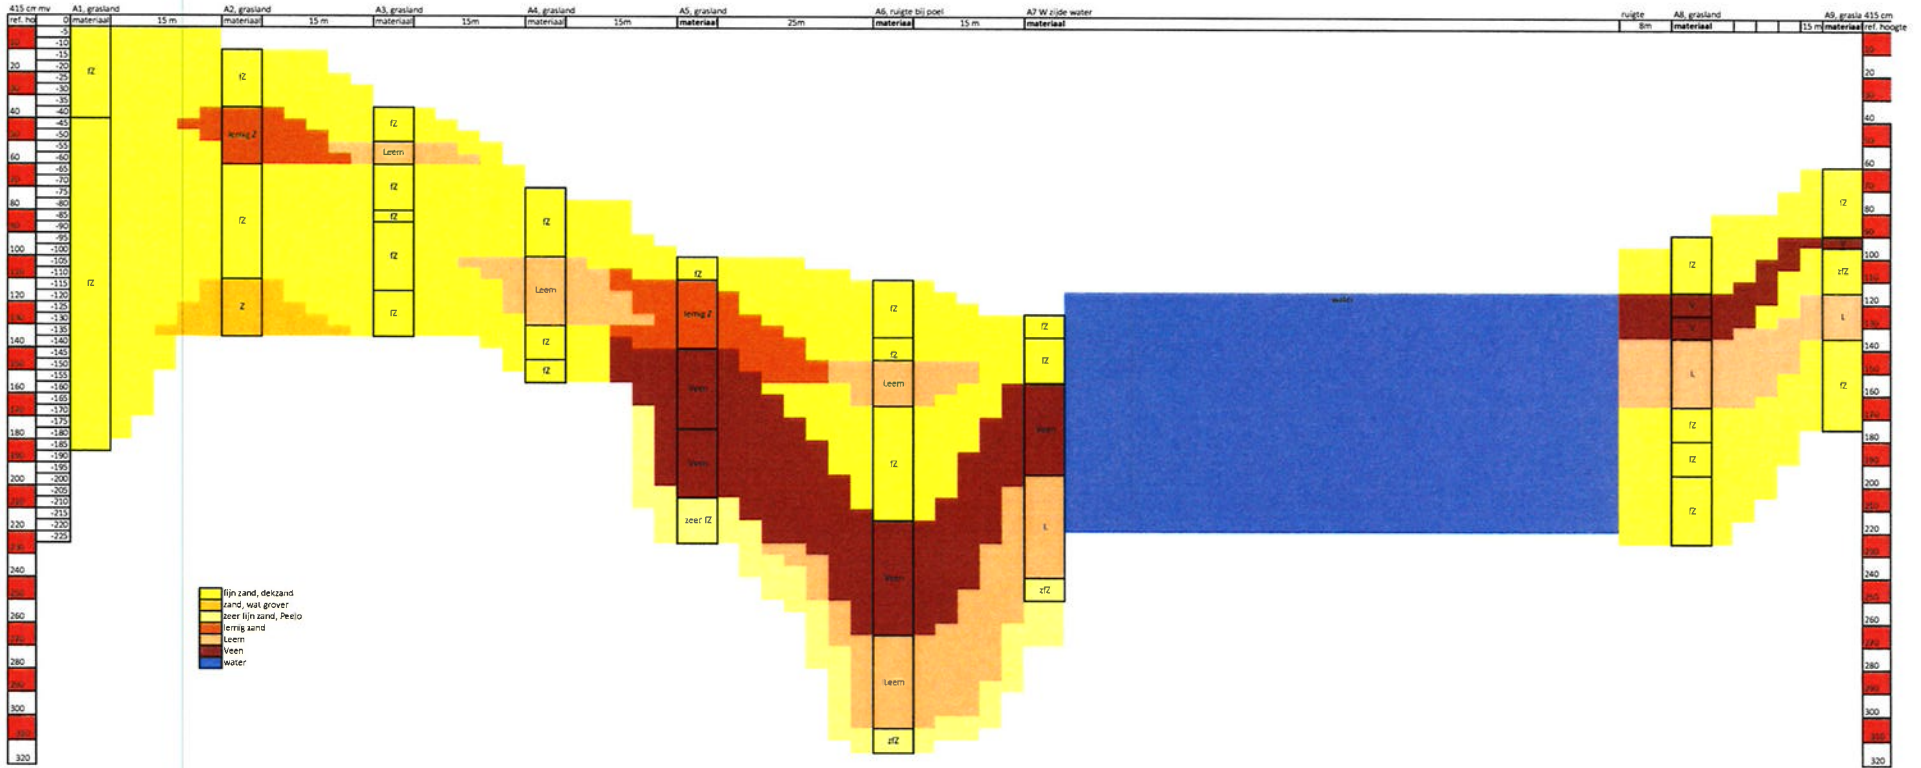

Het Groninger  
Landschap

# Bolmeer

globale ligging transecten (niet op  
schaal!

**Boimeer** 1-4sr

- lijnzand, dekzand
- zand, wal grover
- zeer fijn zand, Peelo
- leemig zand
- leem
- veen
- water

Bolmeer 1-apr