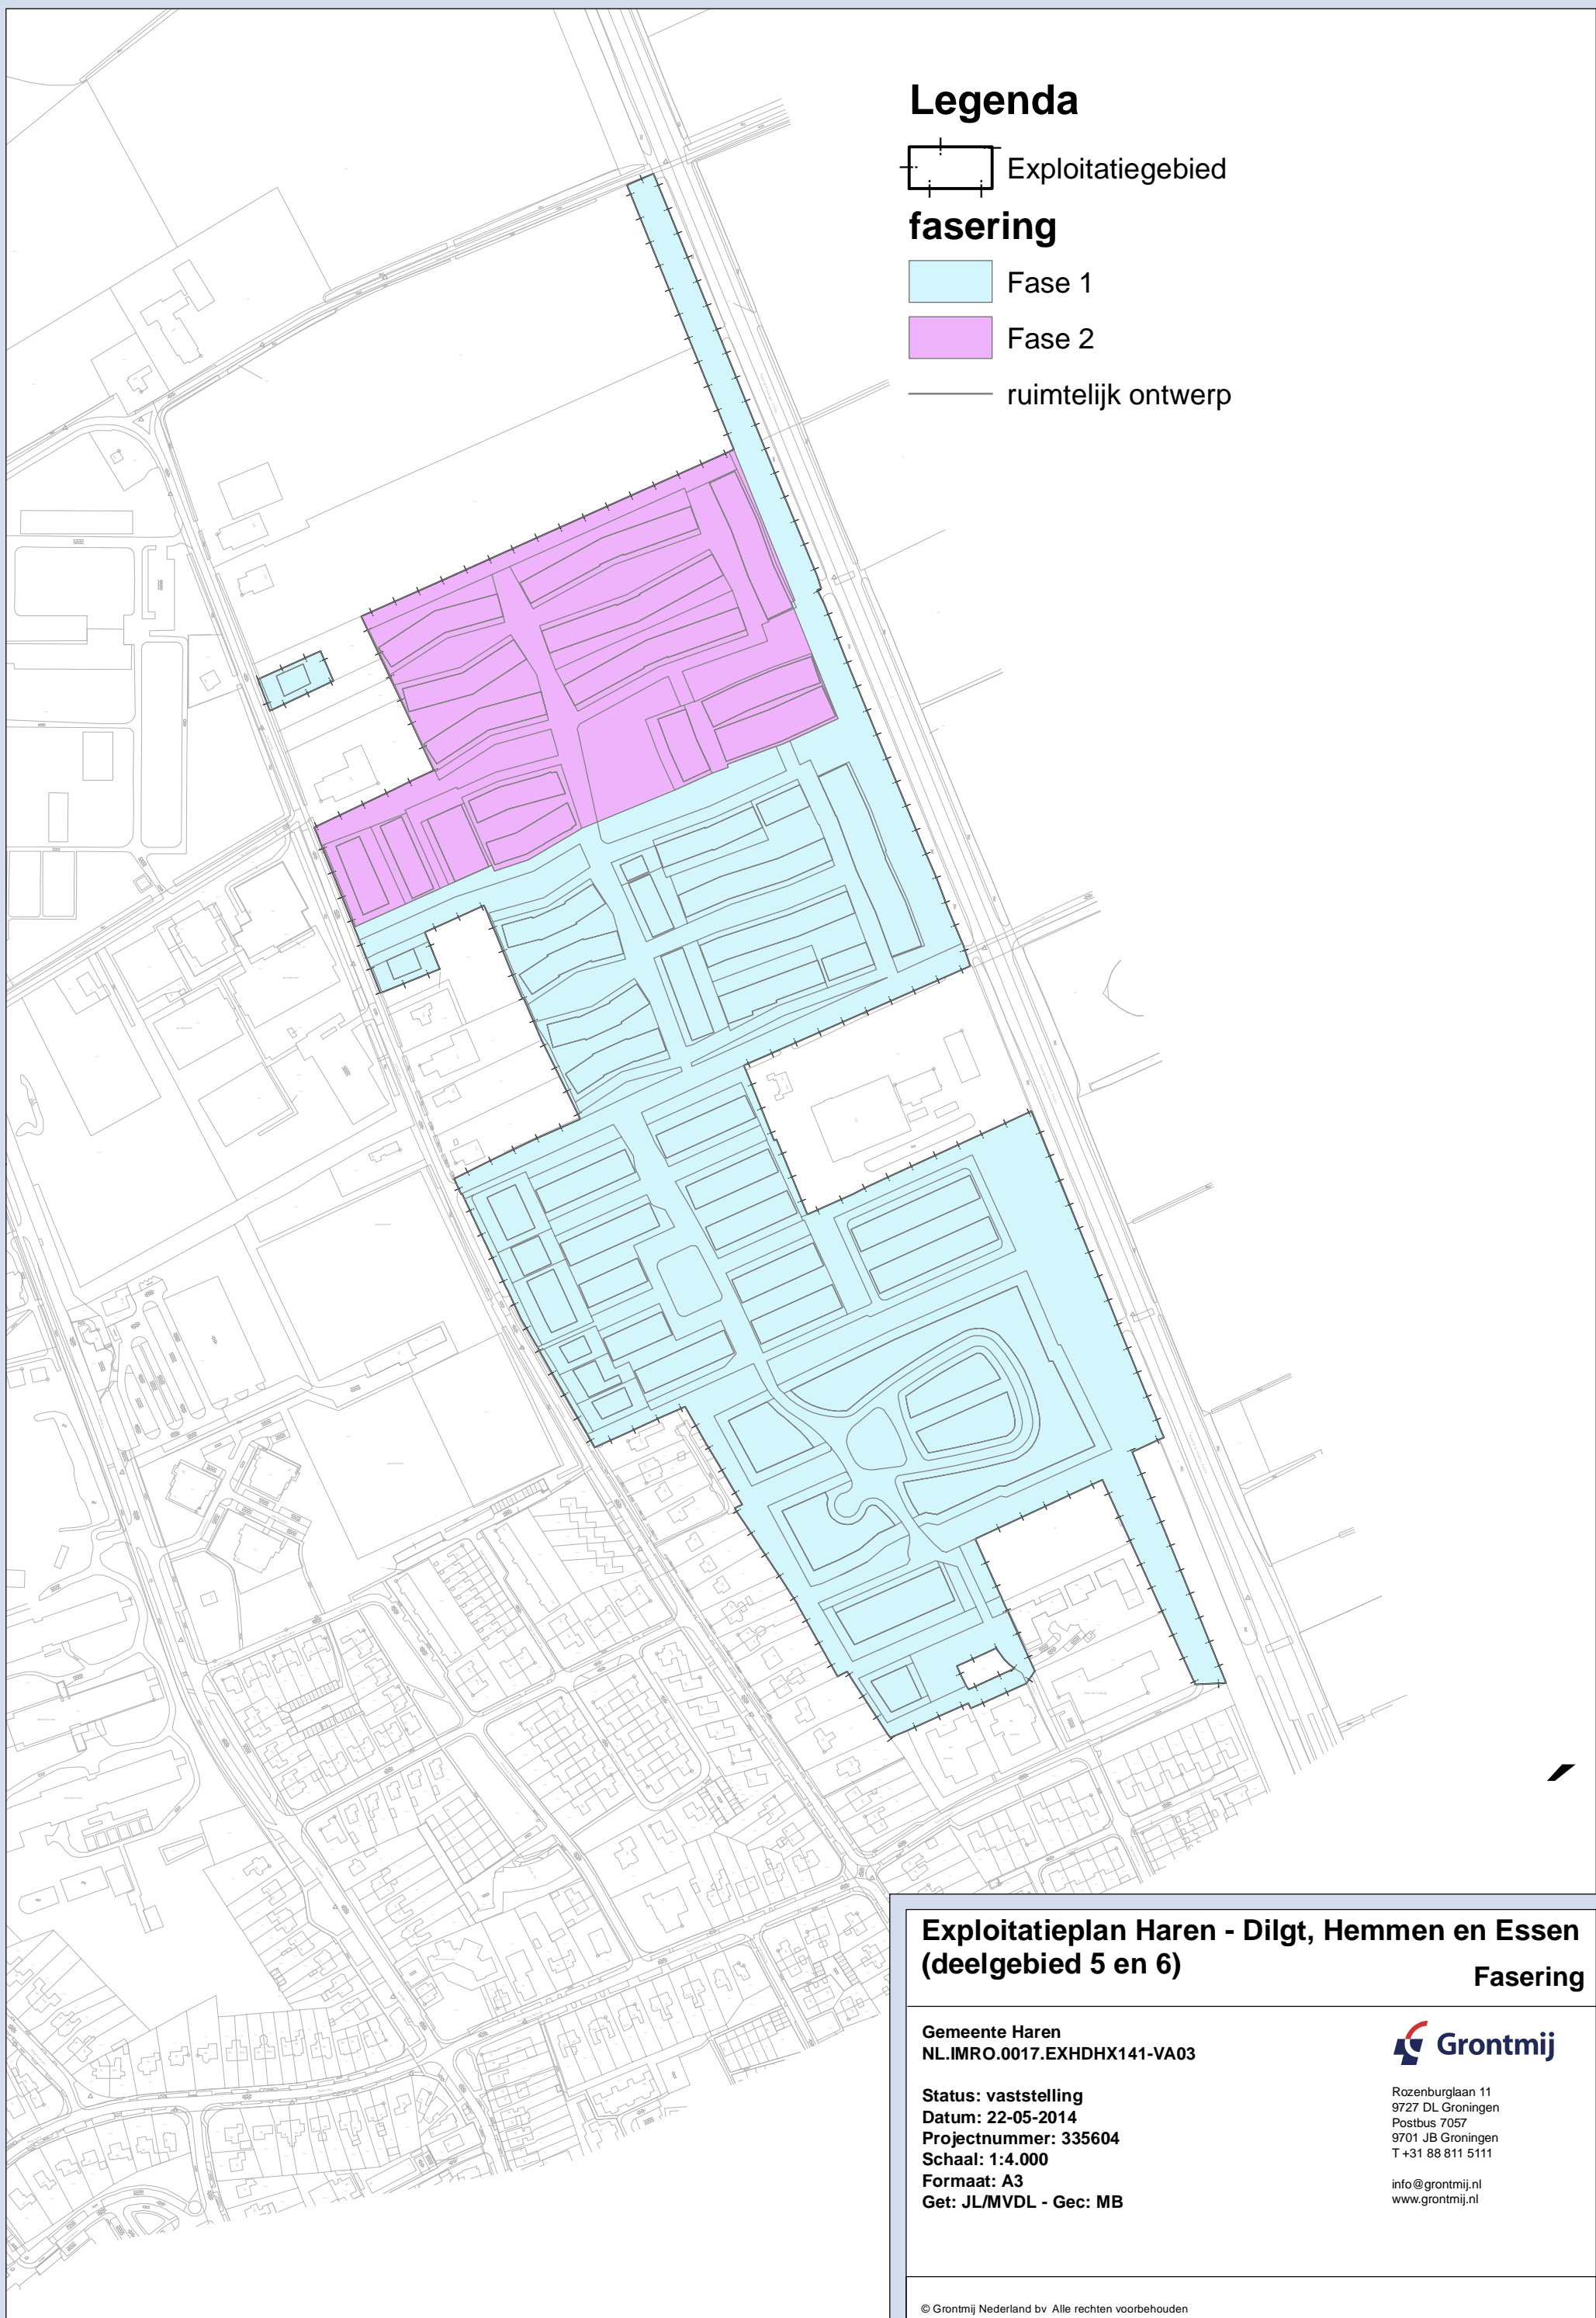

Legenda

 Exploitatiegebied

fasering

 Fase 1

 Fase 2

 ruimtelijk ontwerp

Exploitatieplan Haren - Dilgt, Hemmen en Essen (deelgebied 5 en 6)

Fasering

Gemeente Haren
NL.IMRO.0017.EXHDHX141-VA03

Status: vaststelling
Datum: 22-05-2014
Projectnummer: 335604
Schaal: 1:4.000
Formaat: A3
Get: JL/MVDL - Gec: MB

Rozenburglaan 11
9727 DL Groningen
Postbus 7057
9701 JB Groningen
T +31 88 811 5111