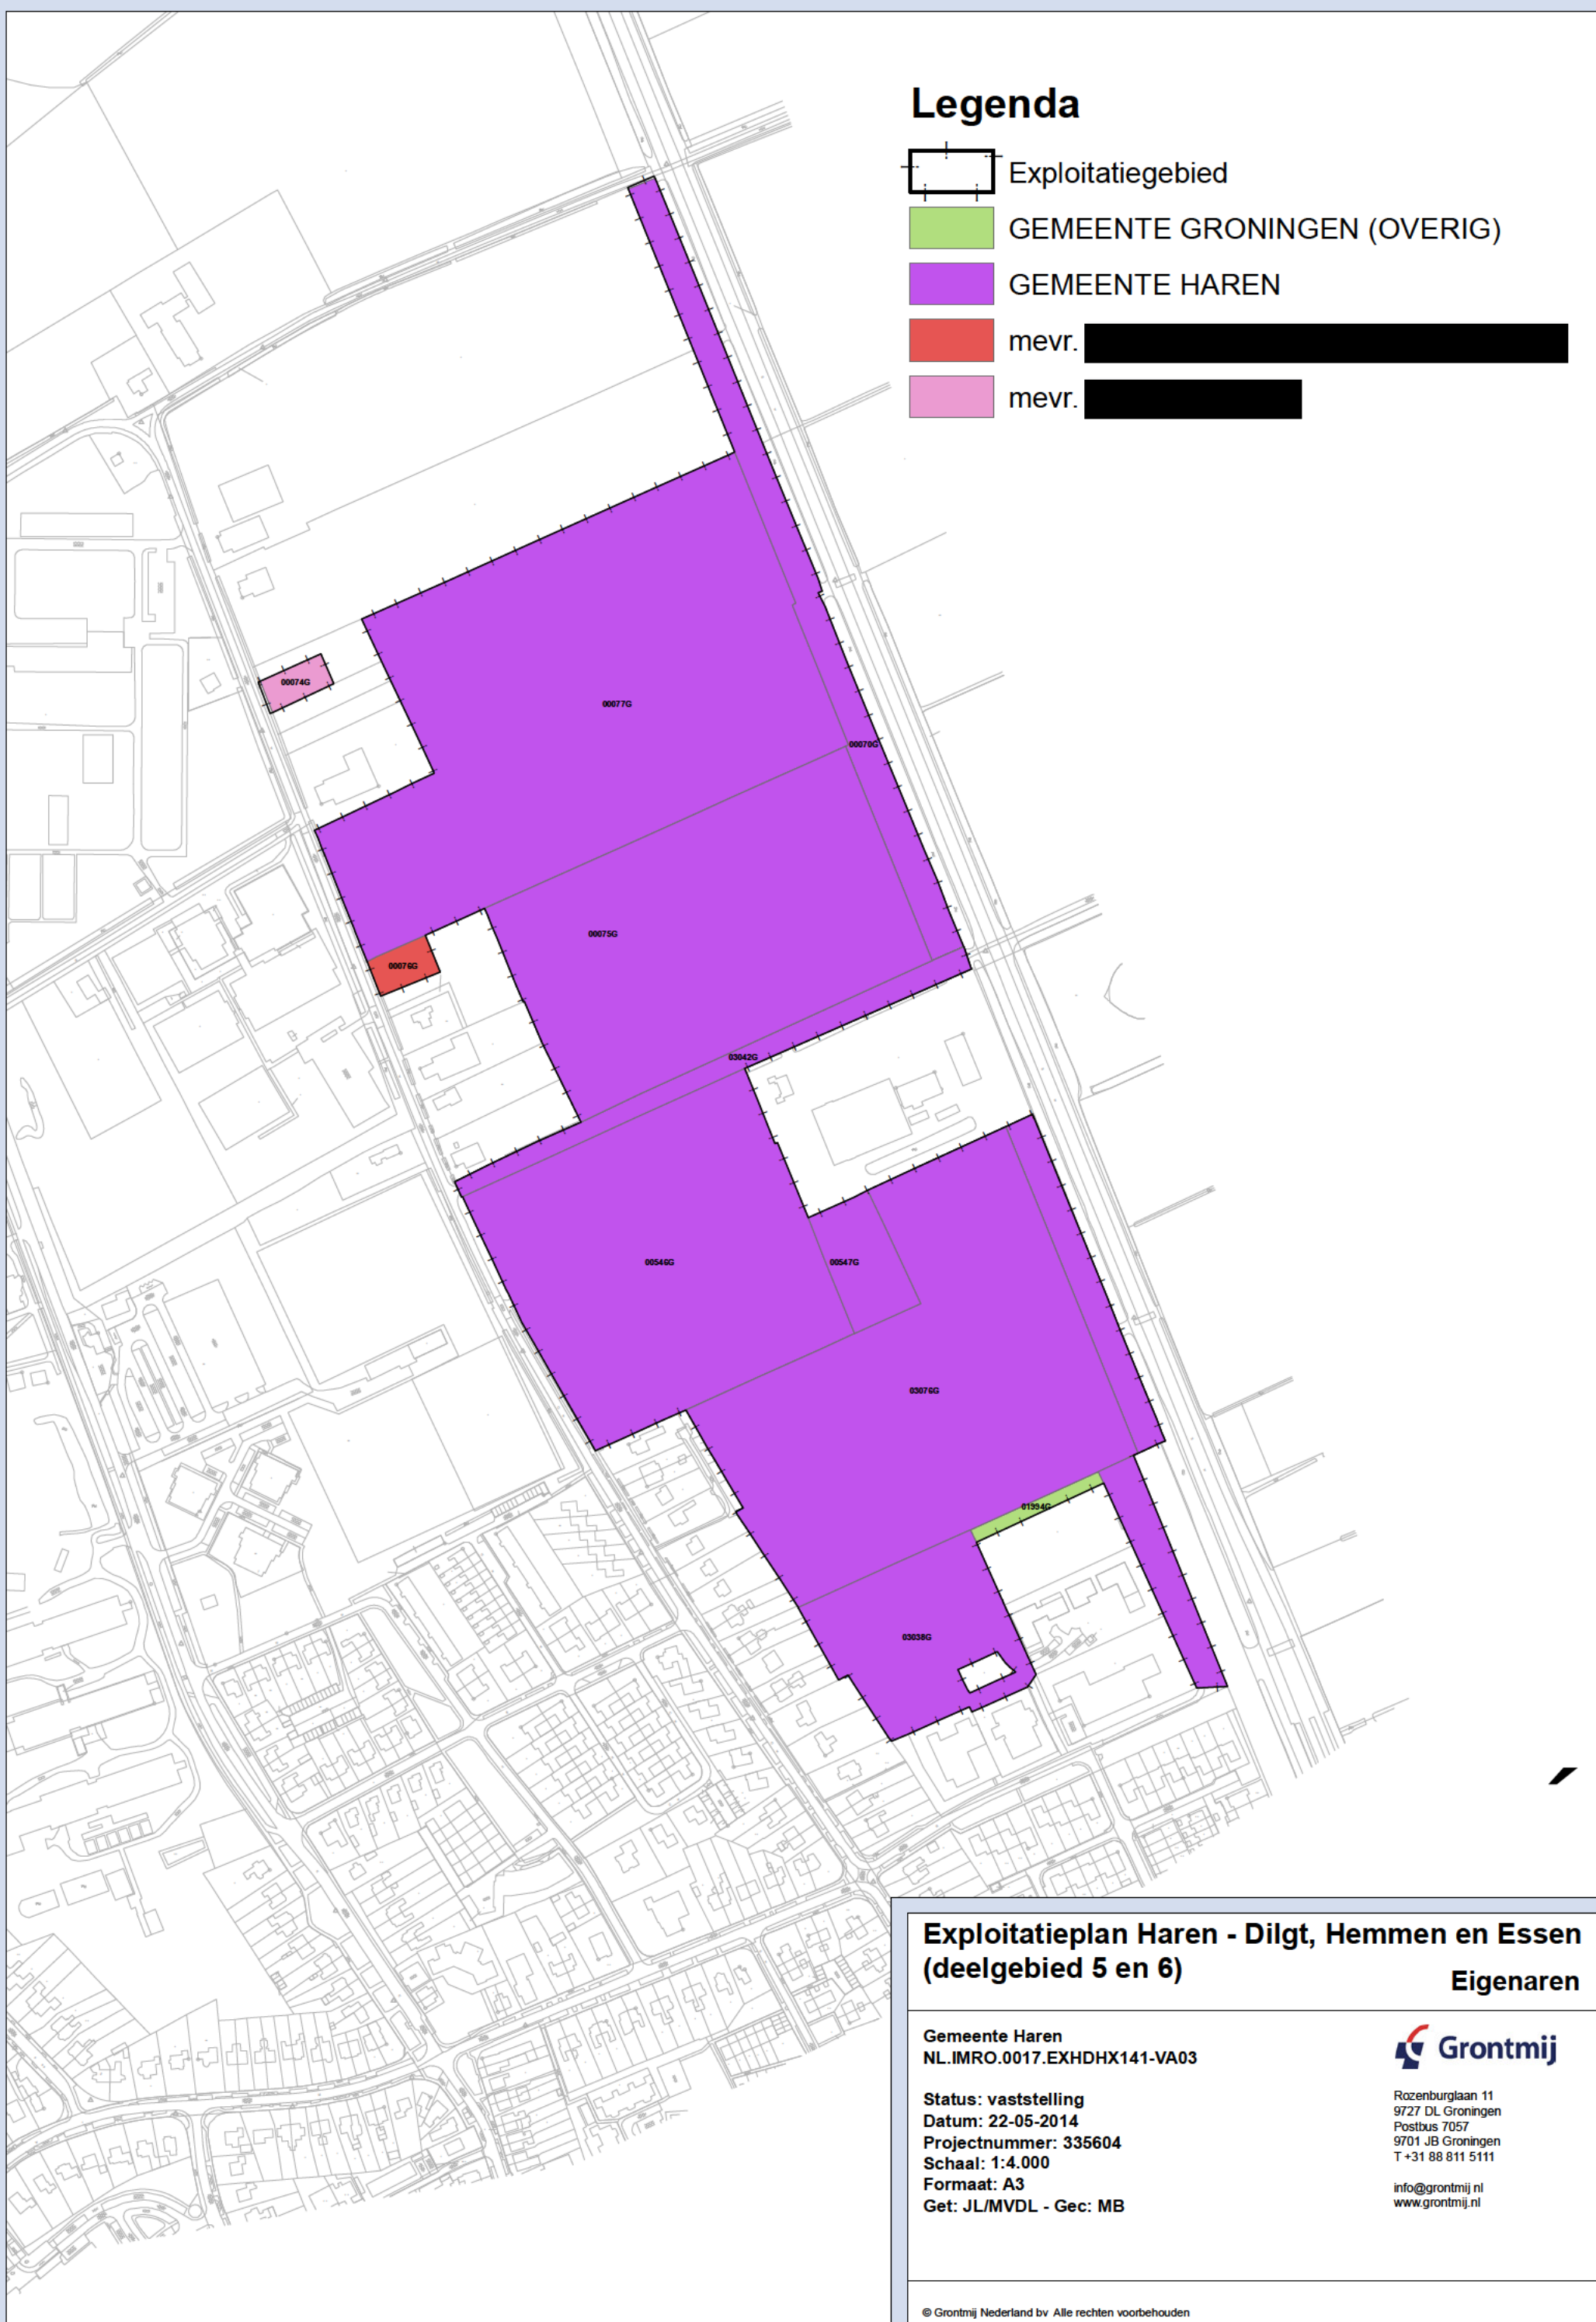

## Legenda

-  Exploitatiegebied
-  GEMEENTE GRONINGEN (OVERIG)
-  GEMEENTE HAREN
-  mevr. ██████████
-  mevr. ██████████

### Exploitatieplan Haren - Dilgt, Hemmen en Essen (deelgebied 5 en 6)

Eigenaren

Gemeente Haren  
NL.IMRO.0017.EXHDHX141-VA03

Status: vaststelling  
Datum: 22-05-2014  
Projectnummer: 335604  
Schaal: 1:4.000  
Formaat: A3  
Get: JL/MVDL - Gec: MB