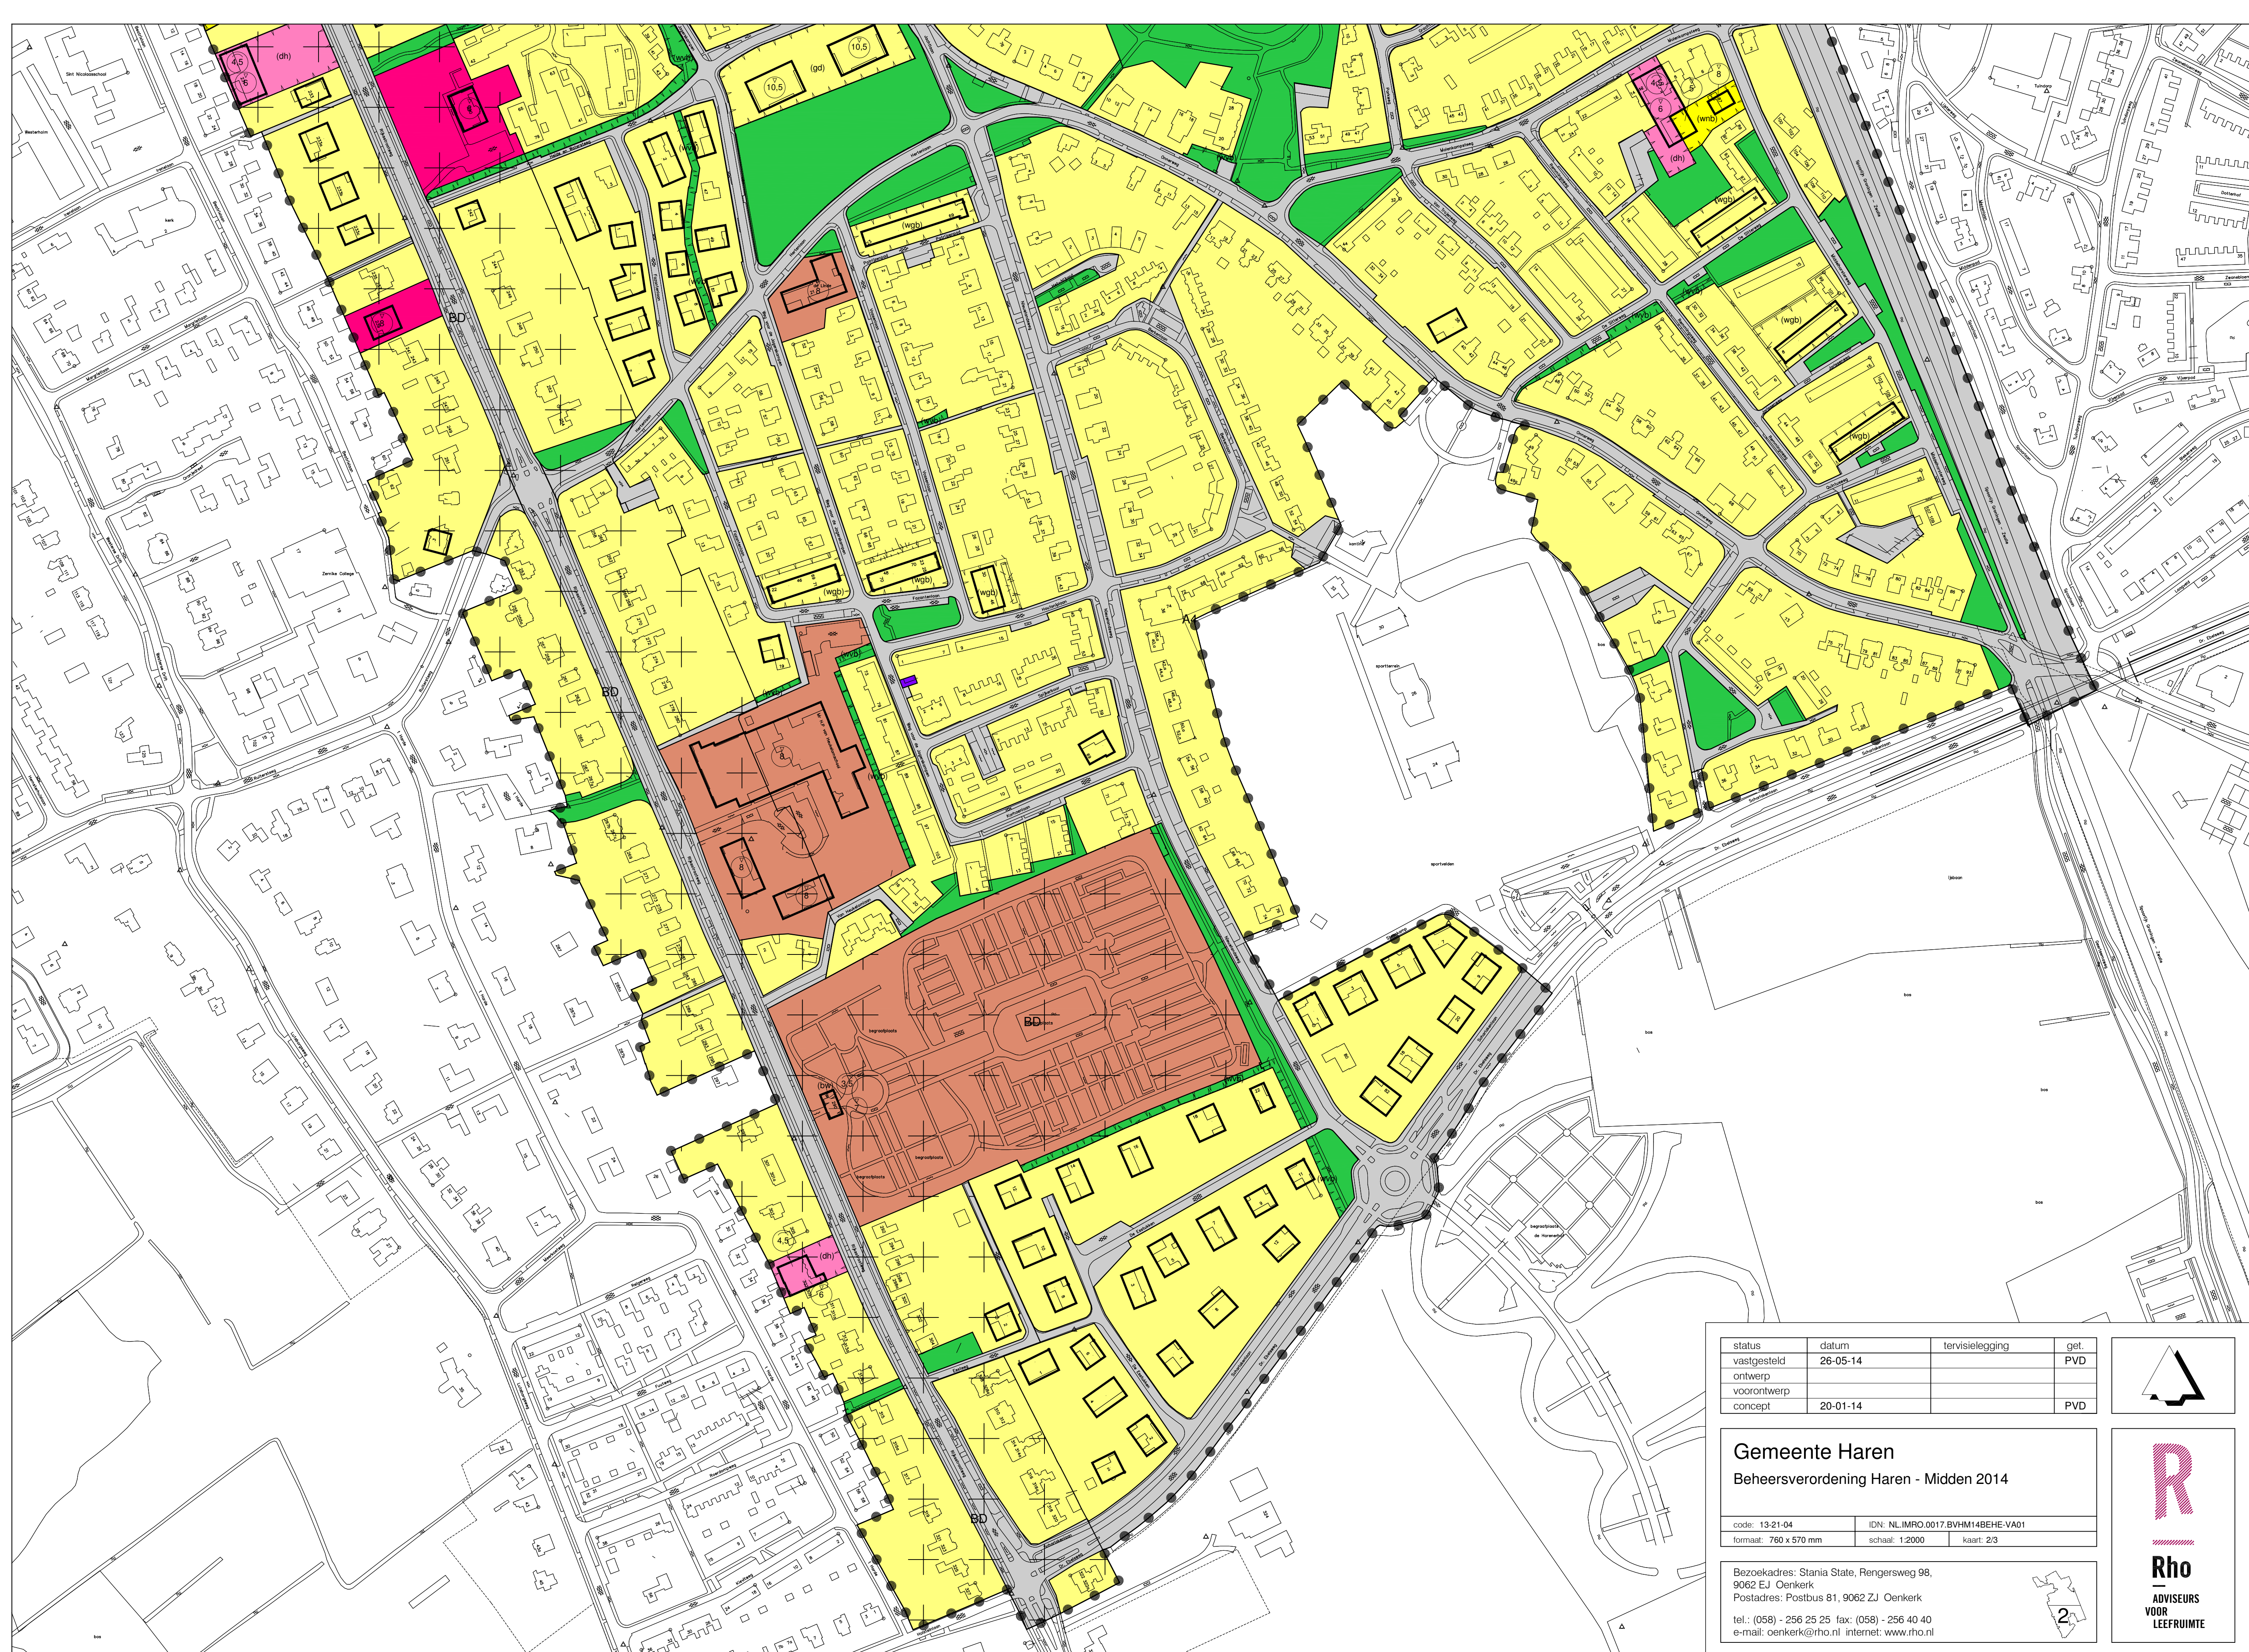

status	datum	tervisielegging	get.
vastgesteld	26-05-14		PVD
ontwerp			
voortwerp			
concept	20-01-14		PVD

Gemeente Haren
Beheersverordening Haren - Midden 2014

code: 13-21-04	IDN: NL.IMRO.0017.BVHM14BEHE-VA01
formaat: 760 x 570 mm	schaal: 1:2000 kaart: 2/3

Bezoekadres: Stania State, Rengersweg 98,
9062 EJ Oenkerk
Postadres: Postbus 81, 9062 ZJ Oenkerk
tel.: (058) - 256 25 25 fax: (058) - 256 40 40
e-mail: oenkerk@rho.nl internet: www.rho.nl