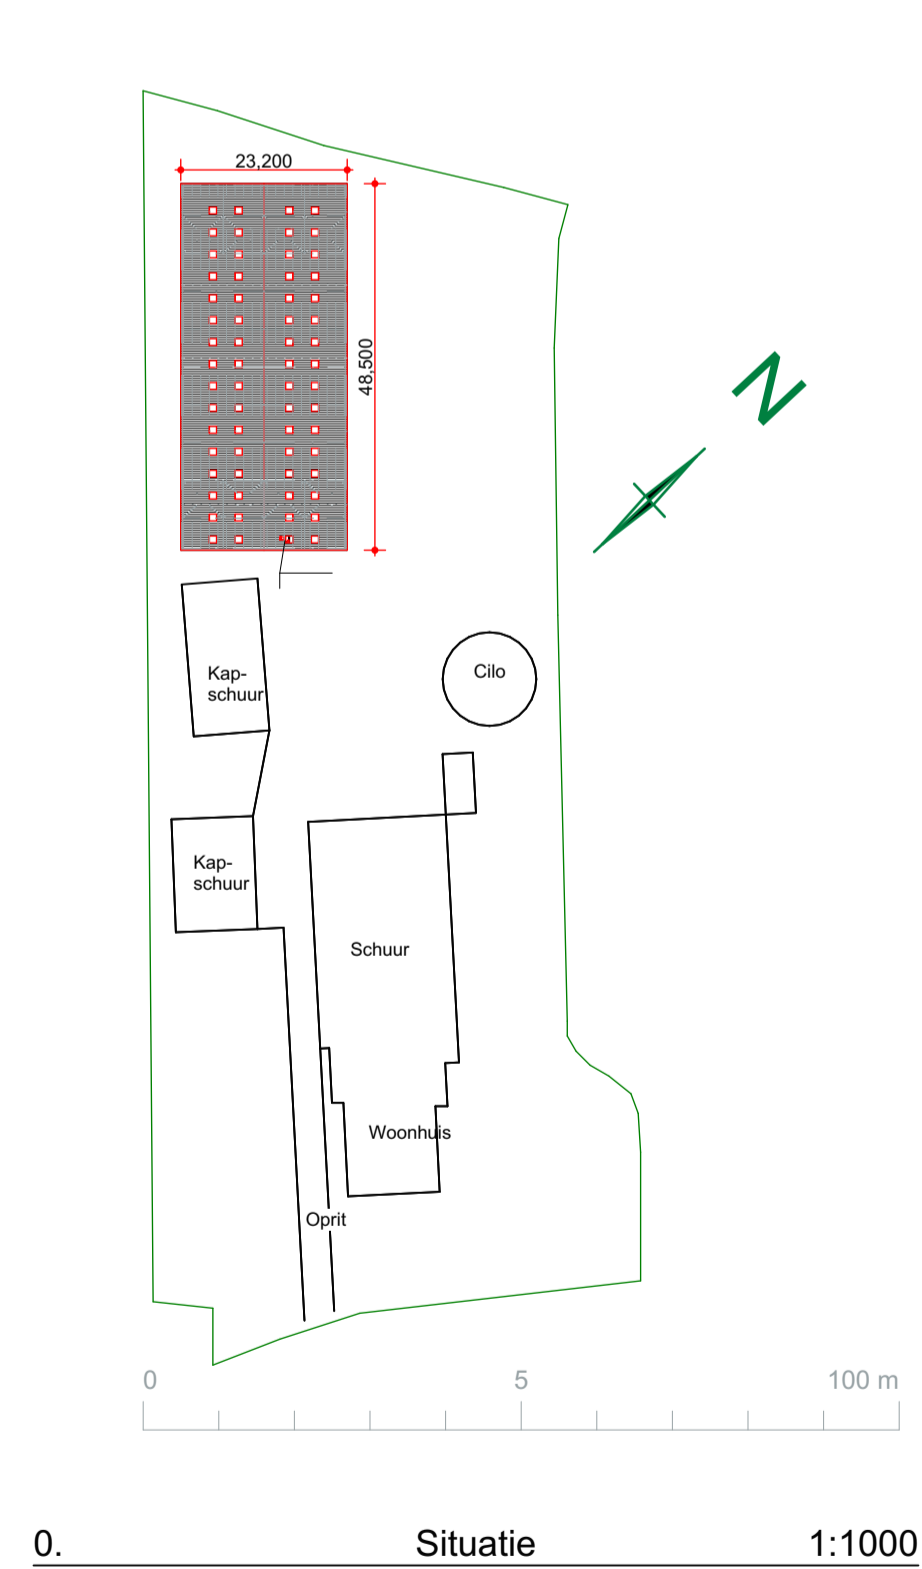

B Doorsnede B-B A1:200 Doorsnede A-A 1:200

0. Begane grond 1:200 1. 1e verdieping 1:200

OVERZICHT AFWERKING				
nr	Type	Naam	Kleur omschrijving	Kleur - voorbeeld
		Glas - blauw		
		Verf - wit		
		Gevel afwerking	Verf - wit	
		Dakbedekking	Metaal - golfplaat mat	
01			Donker groen	
			Antrasiet	

01 Detail 1:10

02 Detail 1:10

03 Detail 1:10

soort	Wijz. naam	Datum
Concept tekening		18-04-2019
Definitief tekening		26-04-2019
Toevoeging toilet		01-07-2019

Project	Binnenbak Hunze Heerd
Werknummer:	BB1902
Layoutnummer:	01-V3
Layoutnaam:	Vergunning tekeningen
Opdrachtgever:	Mr. J.A. Kinderman Winkelsteeg 6 - Groningen