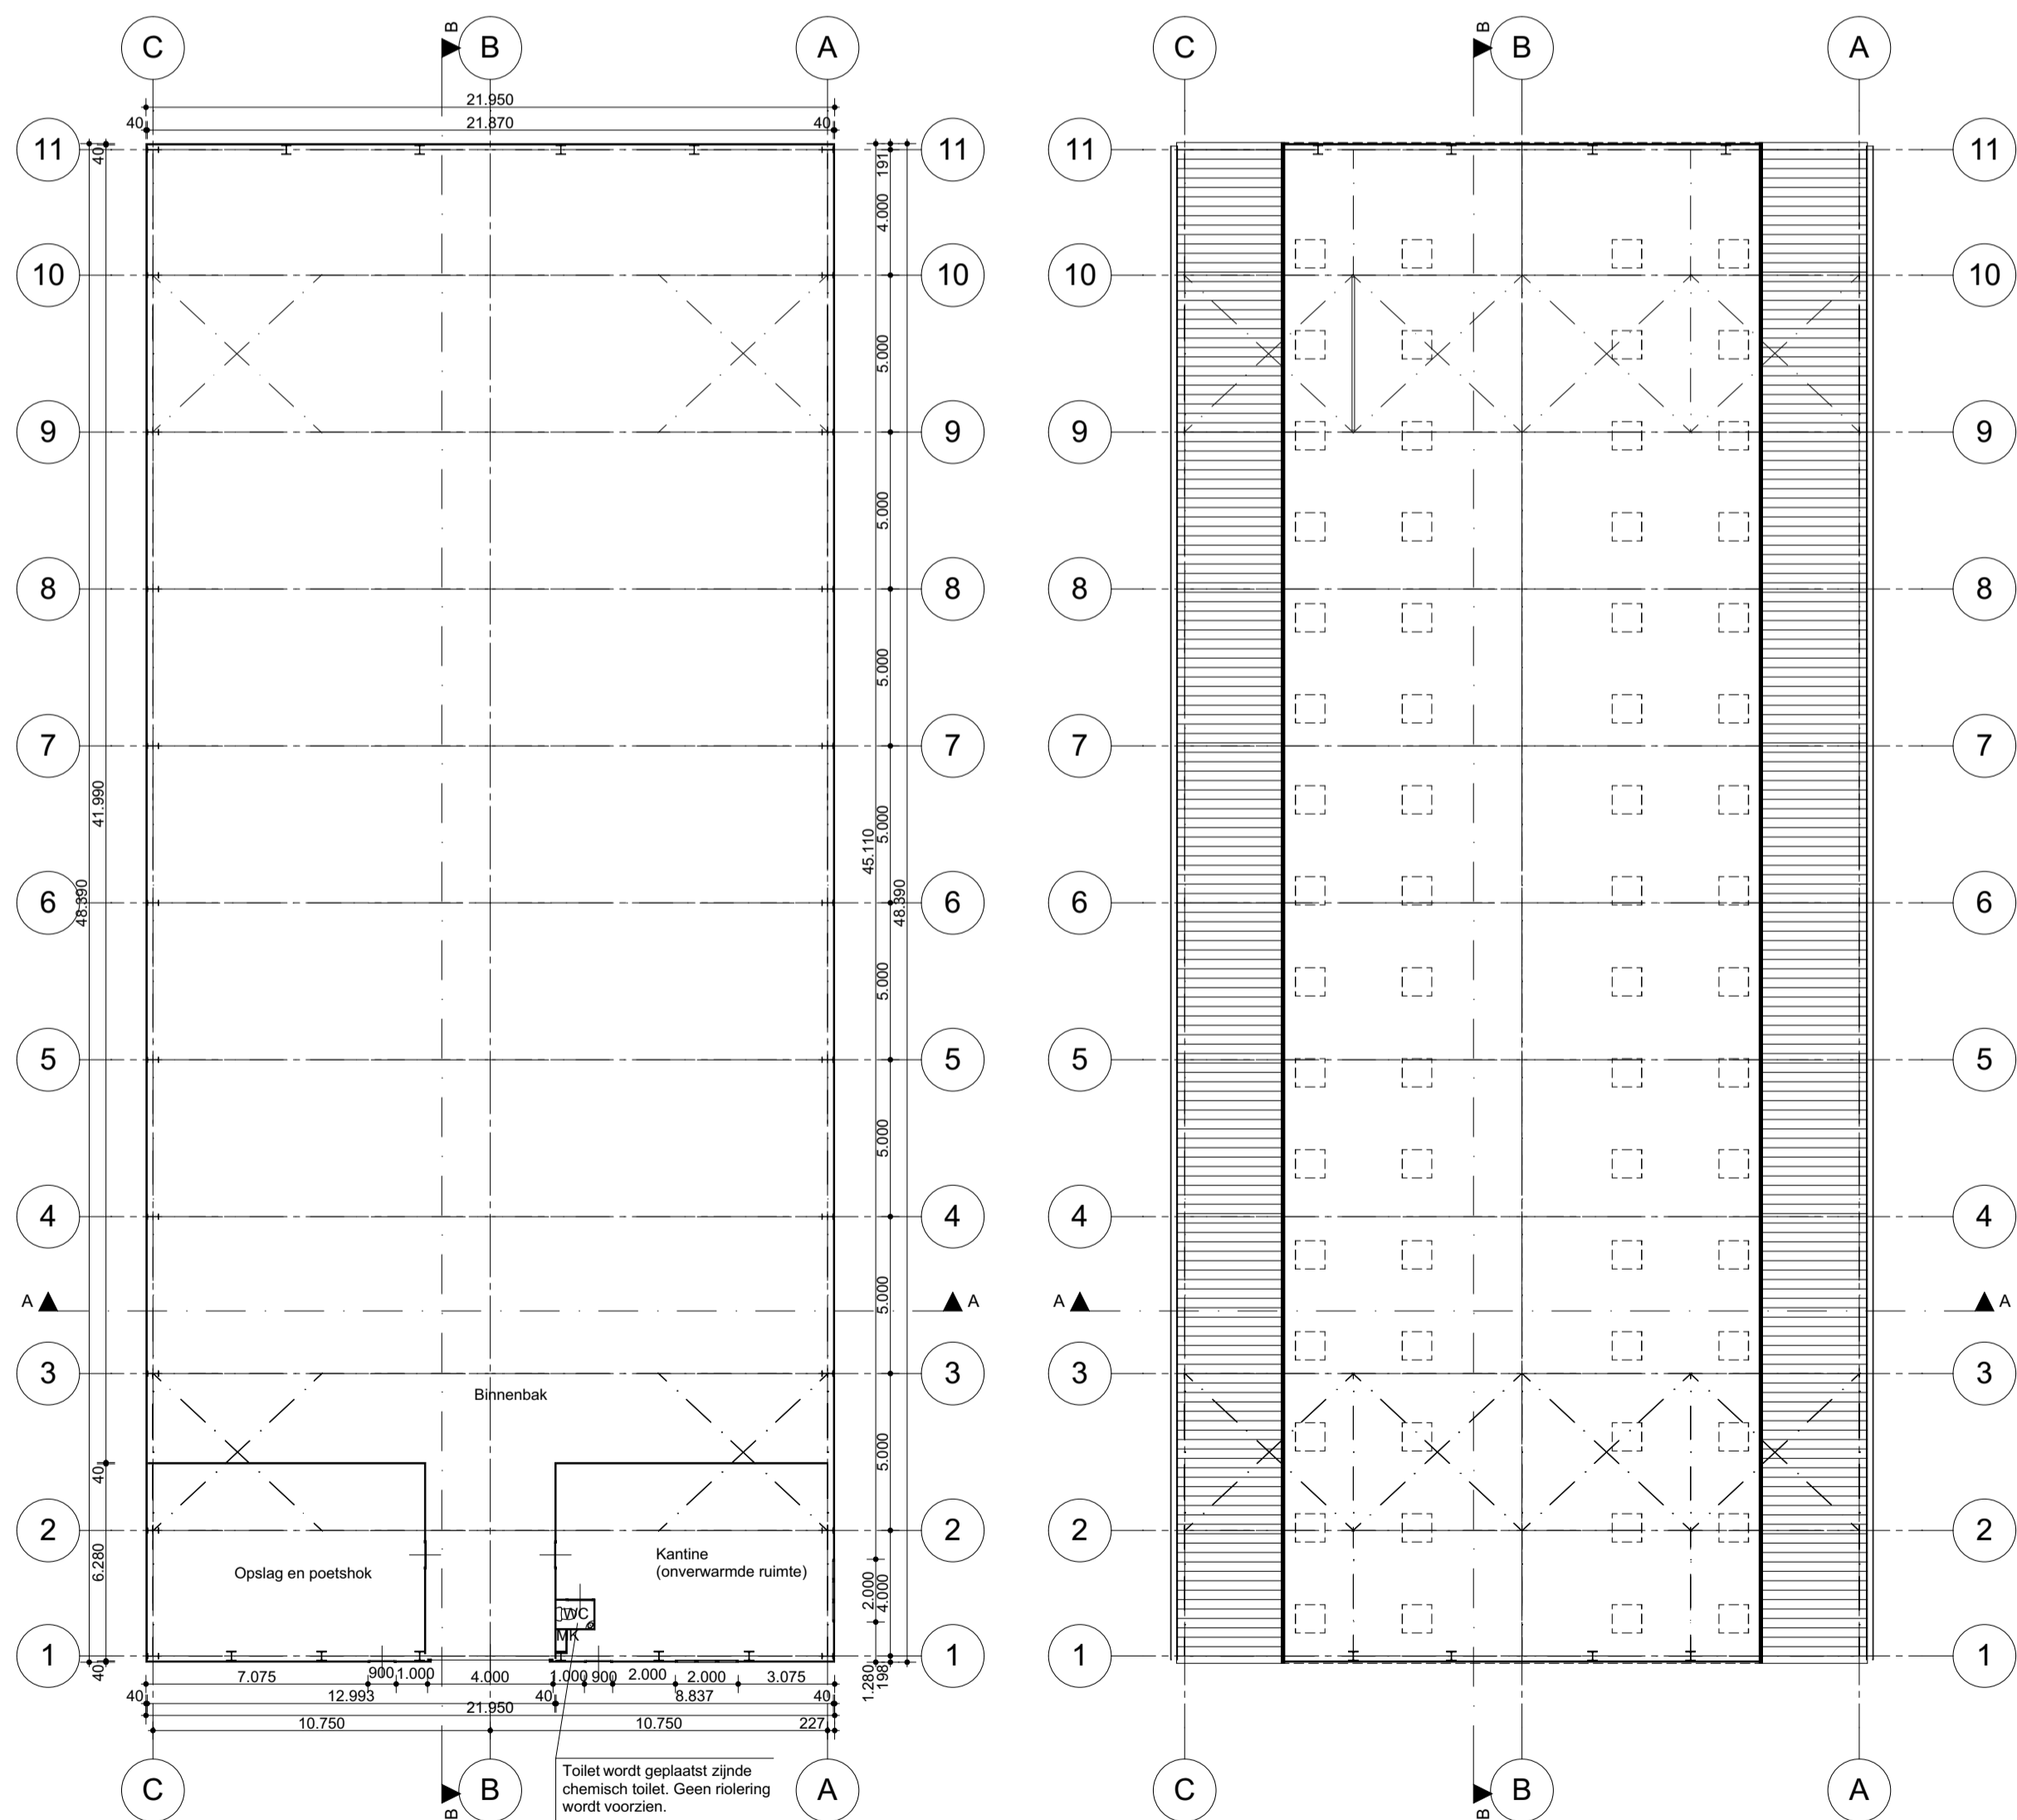

B Doorsnede B-B A1:200 Doorsnede A-A 1:200

0. Begane grond 1:200 1. 1e verdieping 1:200

OVERZICHT AFWERKING				
nr	Type	Naam	Kleur omschrijving	Kleur - voorbeeld
		Glas - blauw		
		Verf - wit		
		Gevel afwerking	Verf - wit	
		Dakbedekking	Metaal - golfplaat mat	
01			Donker groen	
			Antrasiet	

01 Detail 1:10

02 Detail 1:10

03 Detail 1:10

soort	Wijz. naam	Datum
Concept tekening		18-04-2019
Definitief tekening		26-04-2019
Toevoeging toilet		01-07-2019

Project	Binnenbak Hunze Heerd
Werknummer:	BB1902
Layoutnummer:	01-V3
Layoutnaam:	Vergunning tekeningen
Opdrachtgever:	Mr. J.A. Kinderman Winkelsteeg 6 - Groningen