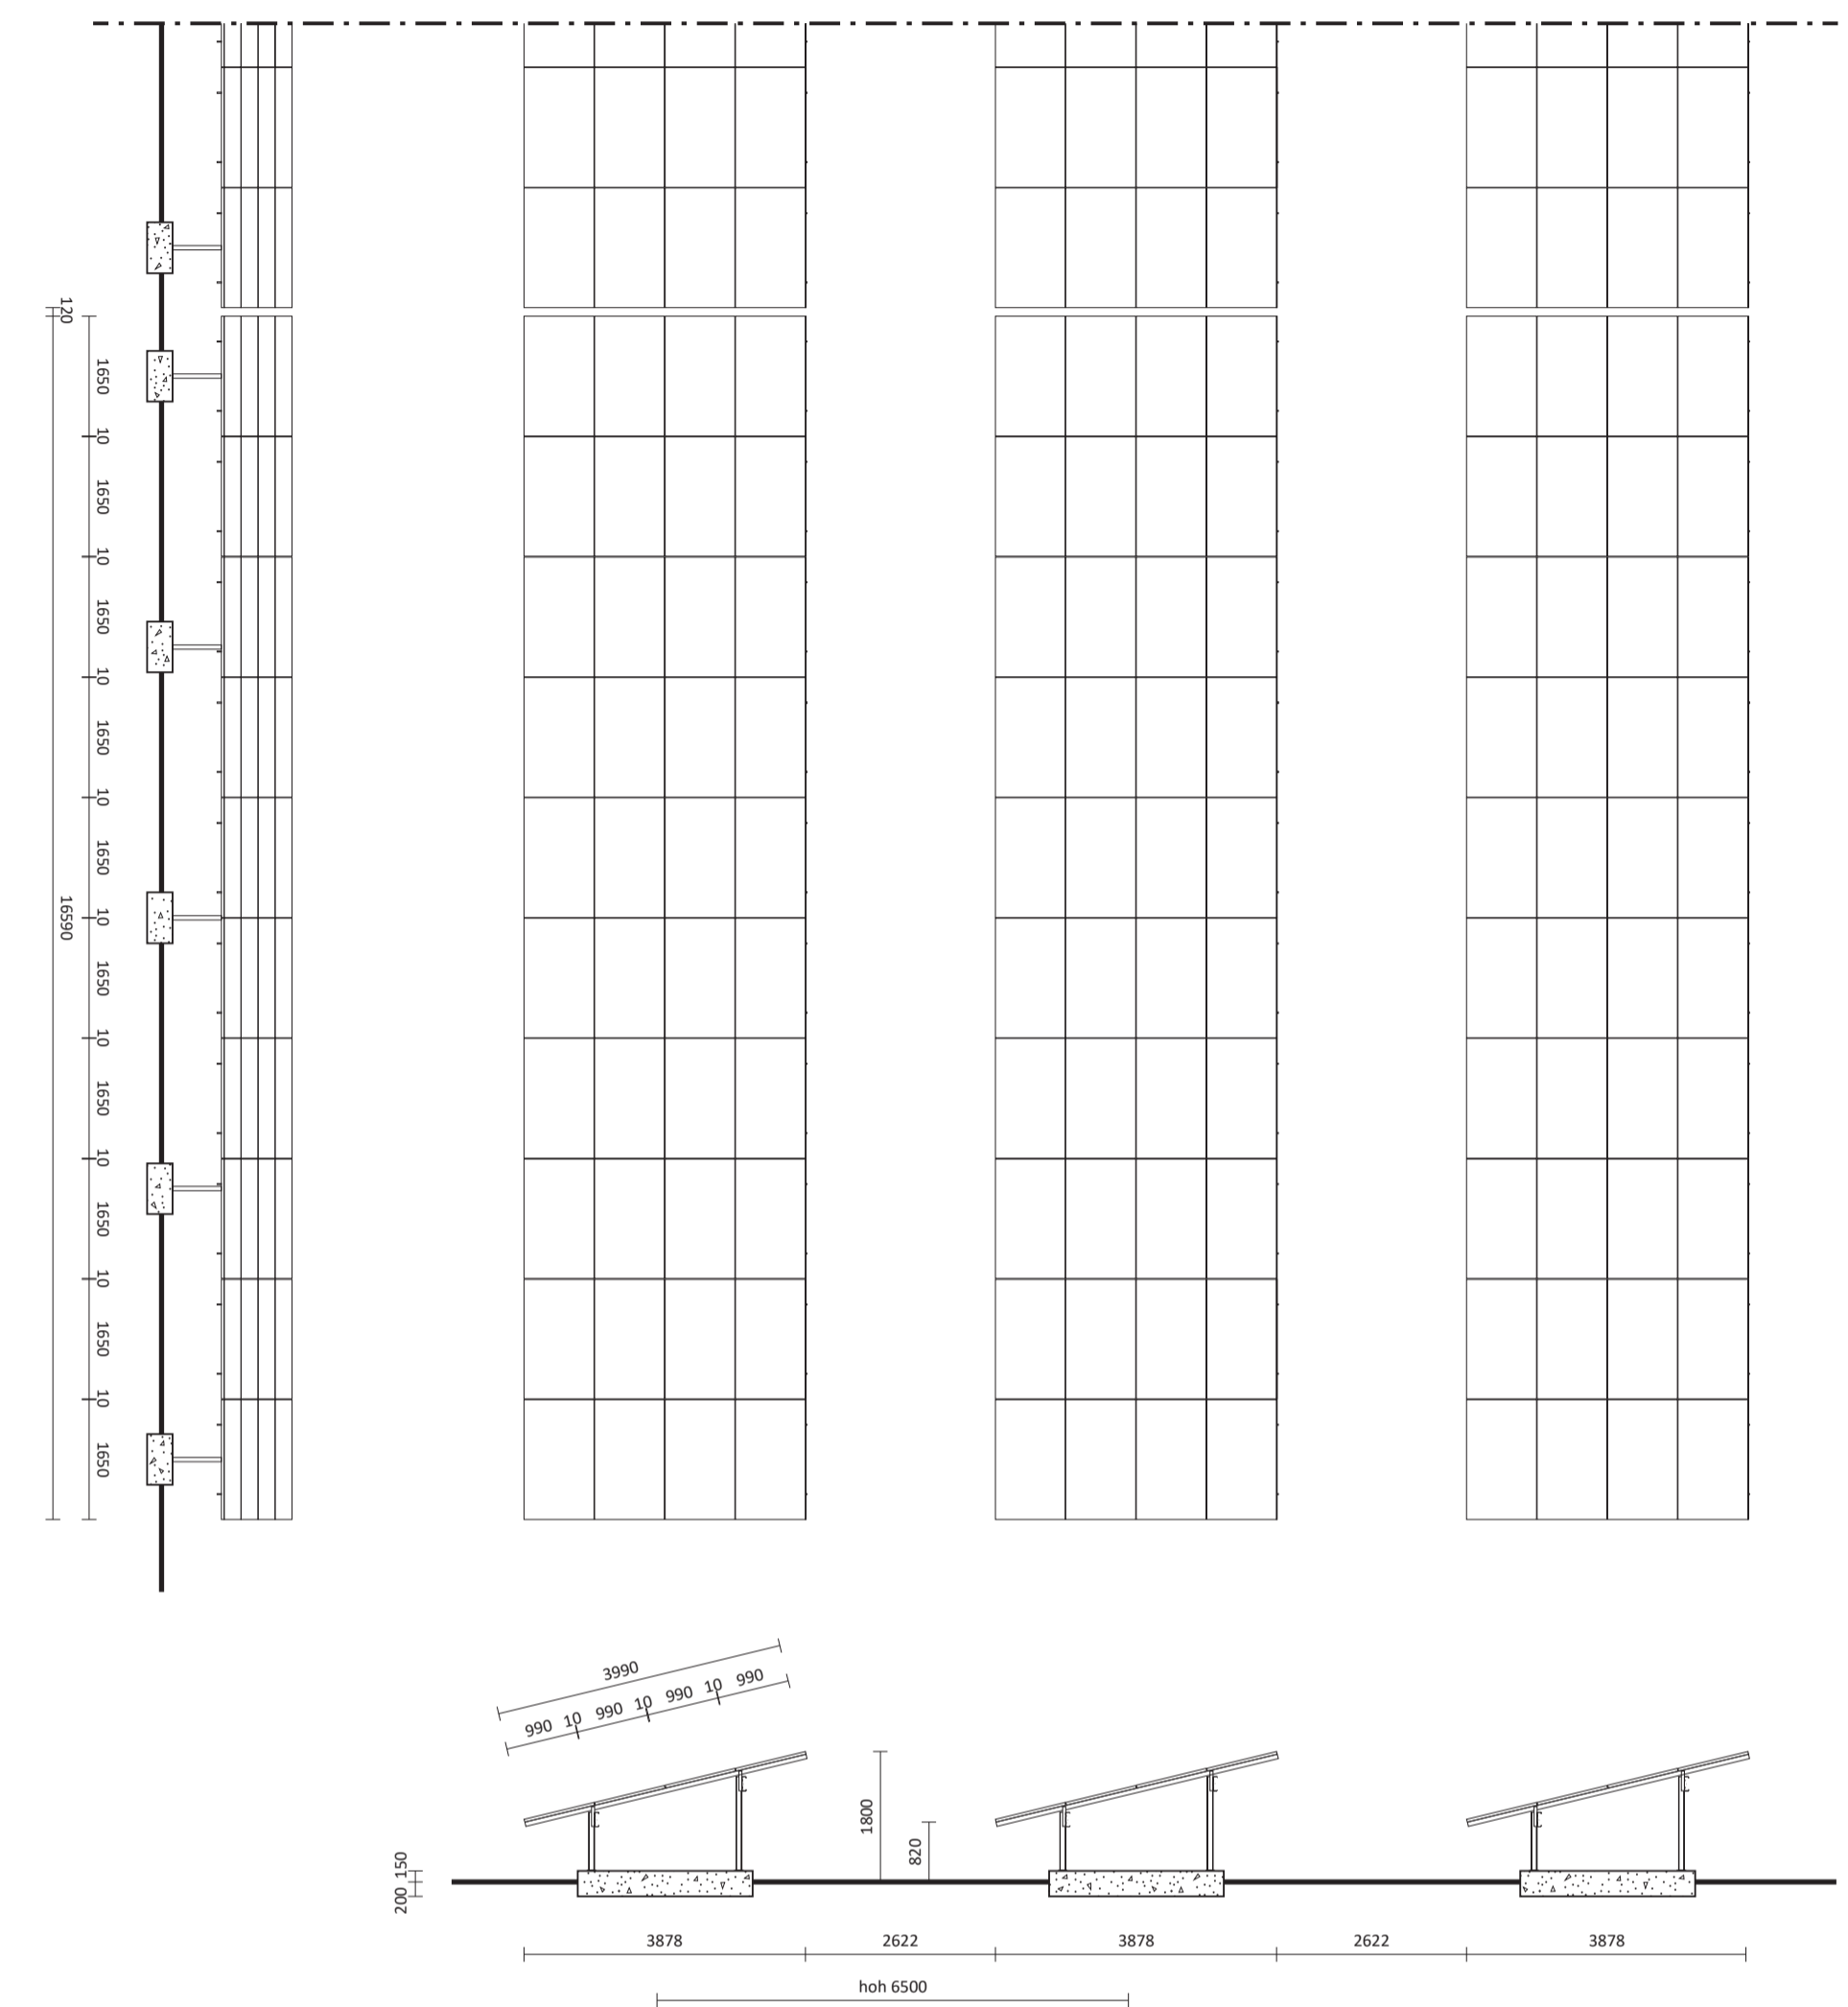

Module
schaal 1:100

MODULE LAYOUT

Ten Boer

Aanduiding 20180914 Ten Boer A0-a en -b		15-10-2018	DRAWINGNAME: 20190404 Ten Boer
		02-04-2019	LAYOUTNAME : ML 1
REVISION DESCRIPTION	INIT.	REVISION DATE	NO. PLOTDATE : 4-4-2019
NAME : TS	ISO A1	DIMENSIONS IN MM	STATUS : Definitief