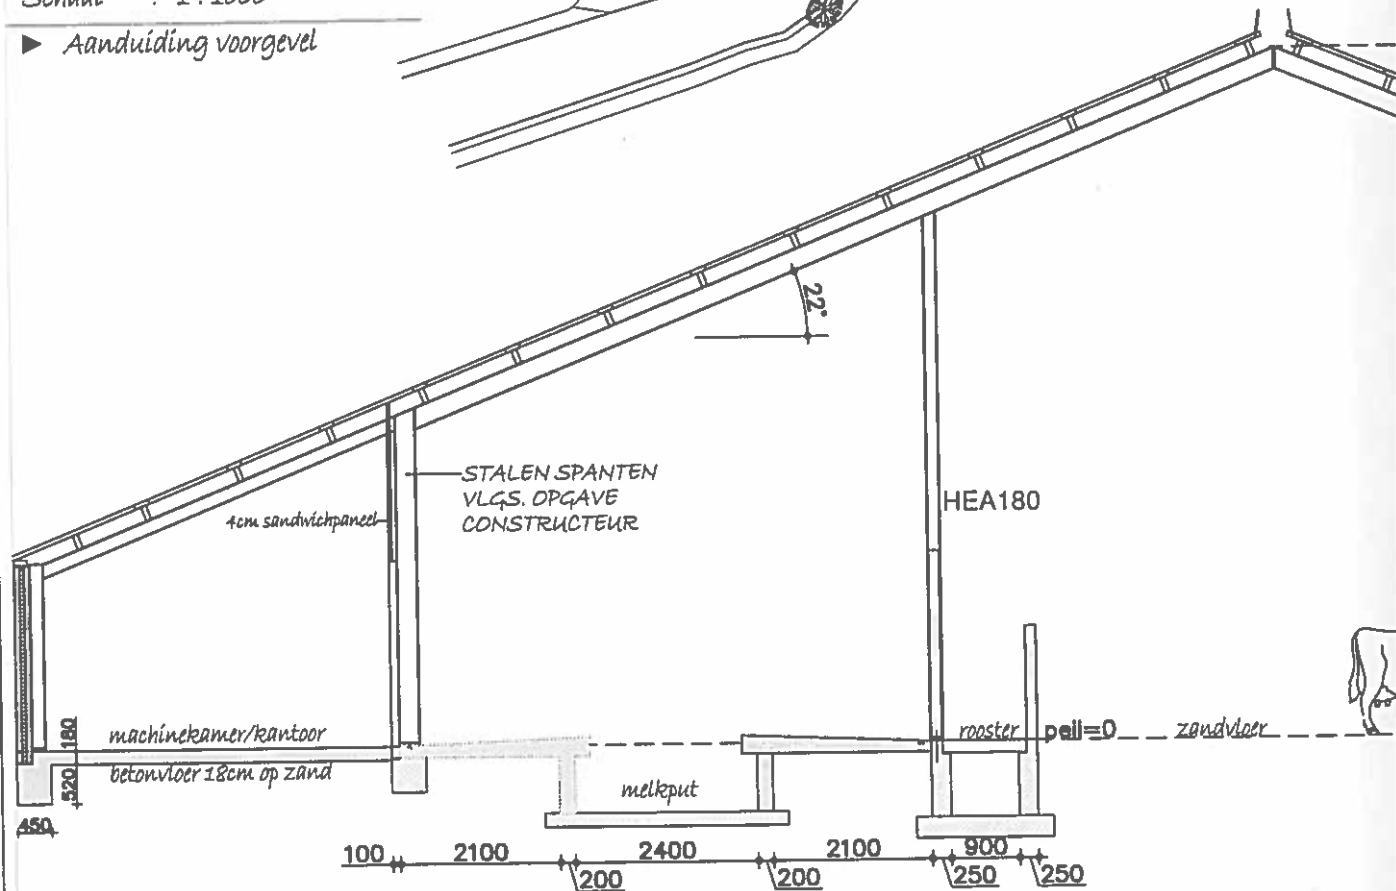

Situatie

Gemeente : Hoogkerk
 Sectie : E
 Nummer : 871
 Schaal : 1:1000

▶ Aanduiding voorgevel

DOORSNEDE B-B