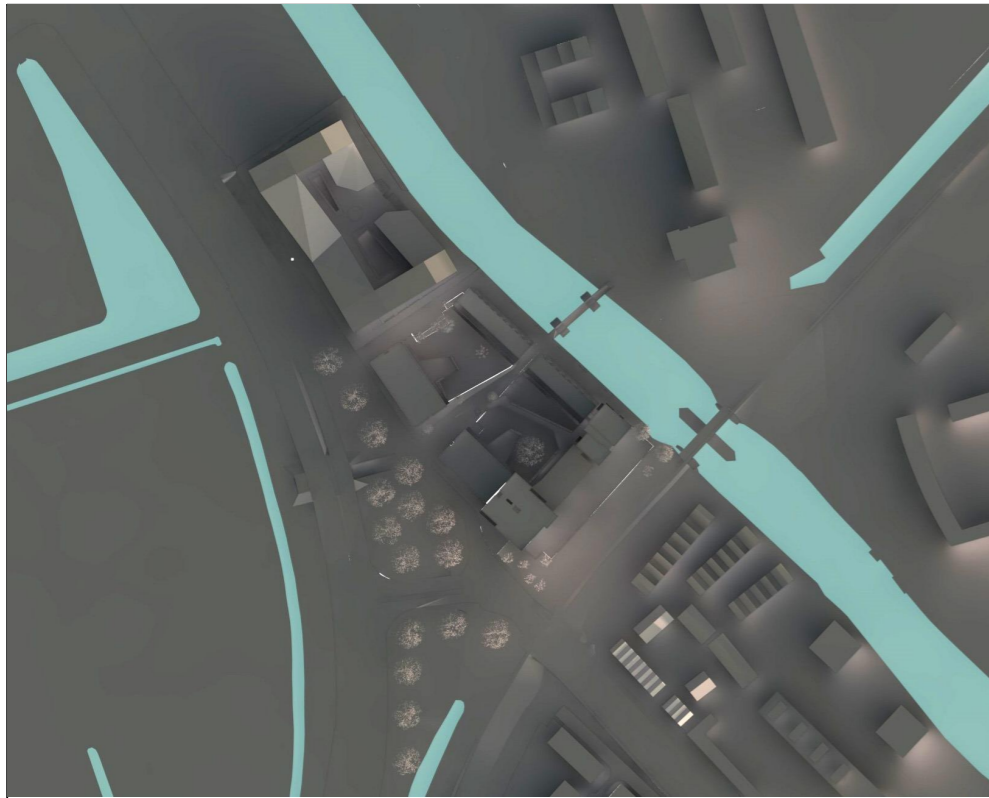

9:00

11:00

13:00

15:00

17:00

19:00

BNA VAN RINGEN

Onderdeel:
**Zonstudie
winter (21
december)**

Projectnummer:
1513
Schaal:
A3
Formaat:

Datum:
07-09-2017
Gewijzigd:
07-06-2019
Tekeningnummer:
VO-03b-003