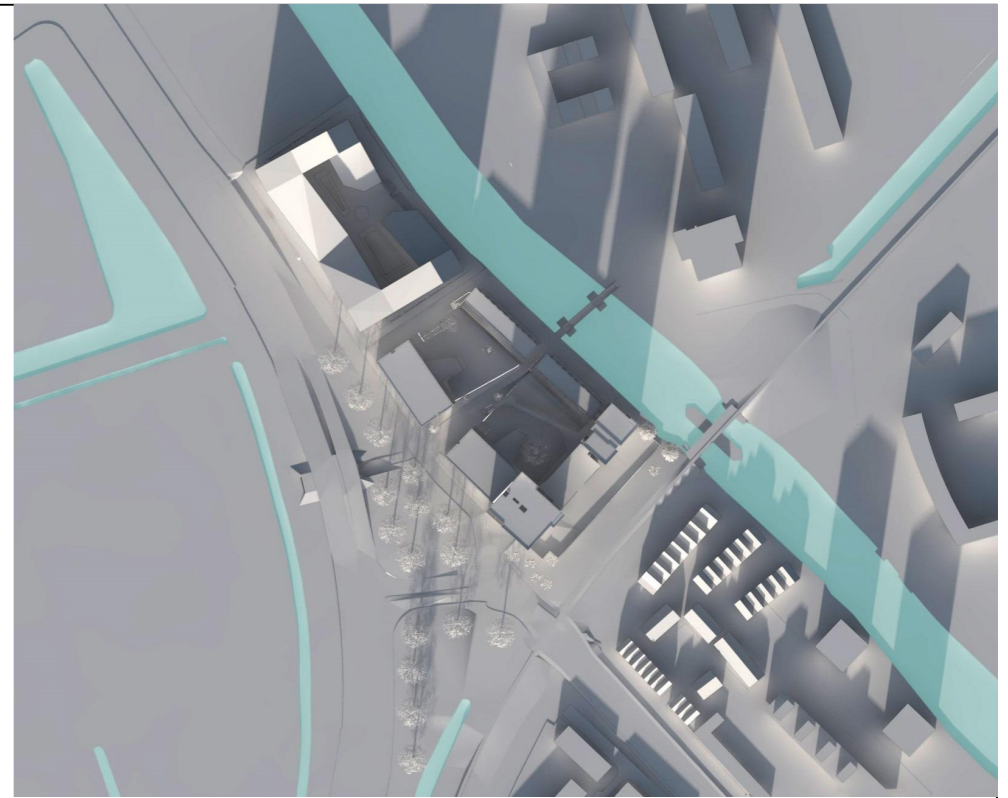

11:00

13:00

15:00

17:00

19:00

BNA VAN RINGEN

Onderdeel:
**Zonstudie
winter (21
december)**

Projectnummer:
1513
Schaal:
A3
Formaat: