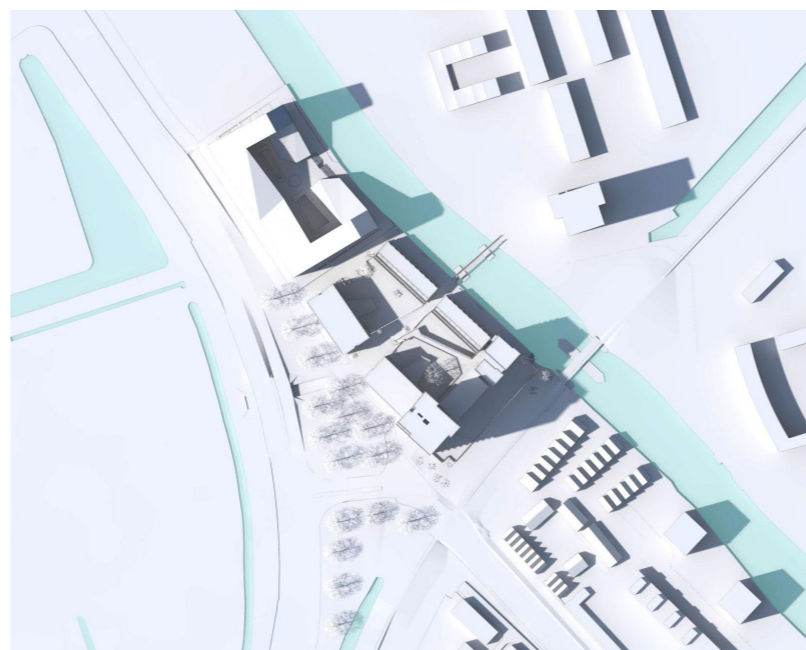

Parkeren:	
maaiveld	211
lift	48 +
totaal	259

9:00

11:00

13:00

15:00

17:00

19:00

20:00

11:00

13:00

15:00

17:00

19:00

BNA VAN RINGEN

Onderdeel:
**Zonstudie
winter (21
december)**

Projectnummer:
1513
Schaal:
A3
Formaat: