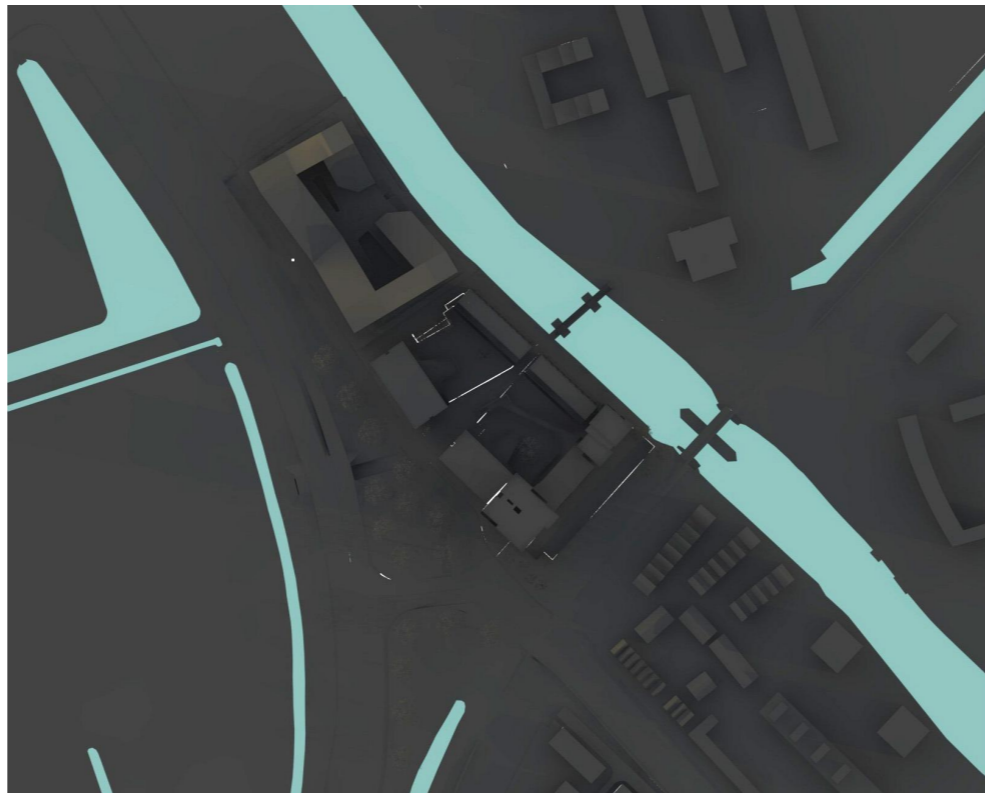

11:00

13:00

15:00

17:00

19:00

BNA VAN RINGEN

Onderdeel:
**Zonstudie
winter (21
december)**

Projectnummer:
1513
Schaal:
A3
Formaat: