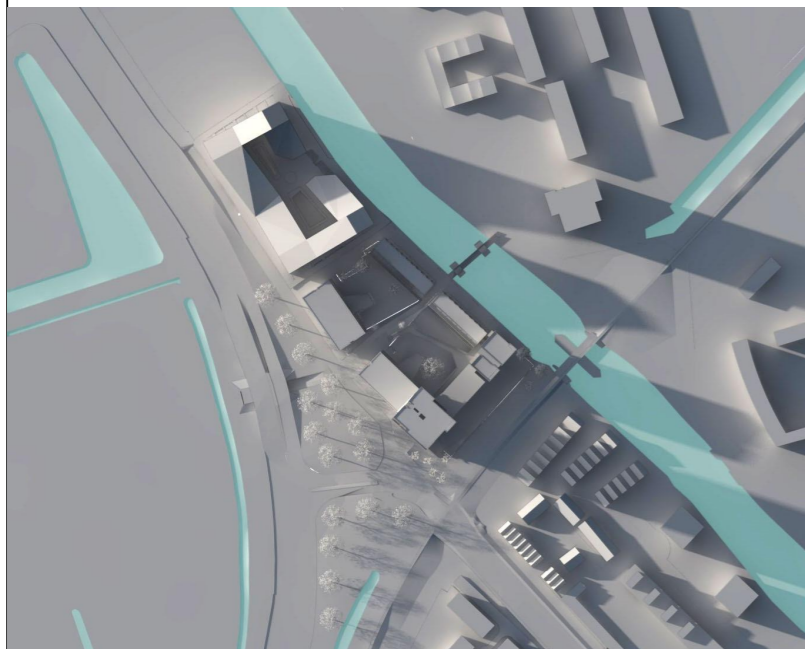

Parkeren:	
maaiveld	211
lift	48 +
totaal	259

9:00

11:00

13:00

15:00

17:00

19:00

20:00