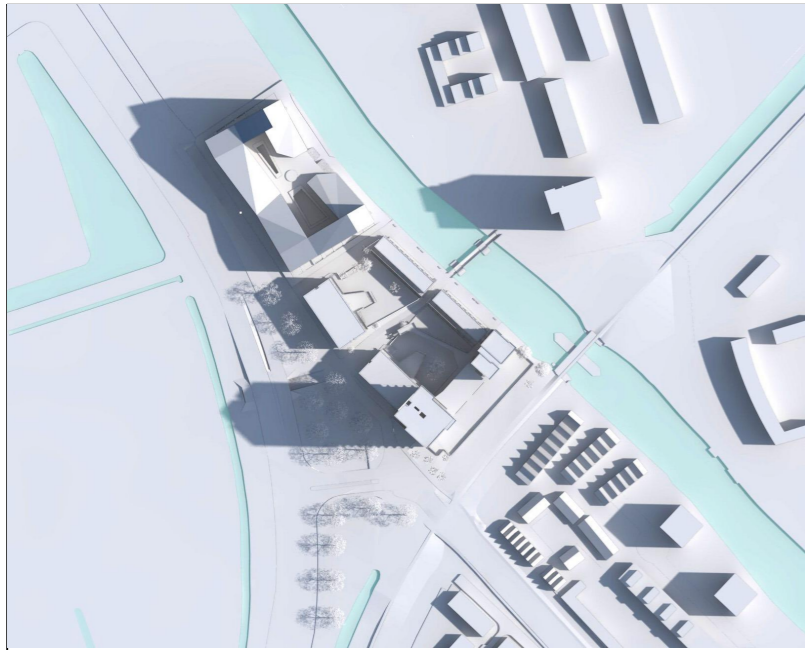

Parkeren:	
maaiveld	211
lift	48 +
totaal	259

9:00

11:00

13:00

15:00

17:00

19:00

20:00

11:00

13:00

15:00

17:00

19:00

BNA VAN RINGEN

Onderdeel:
**Zonstudie
winter (21
december)**

Projectnummer:
1513
Schaal:
A3
Formaat: