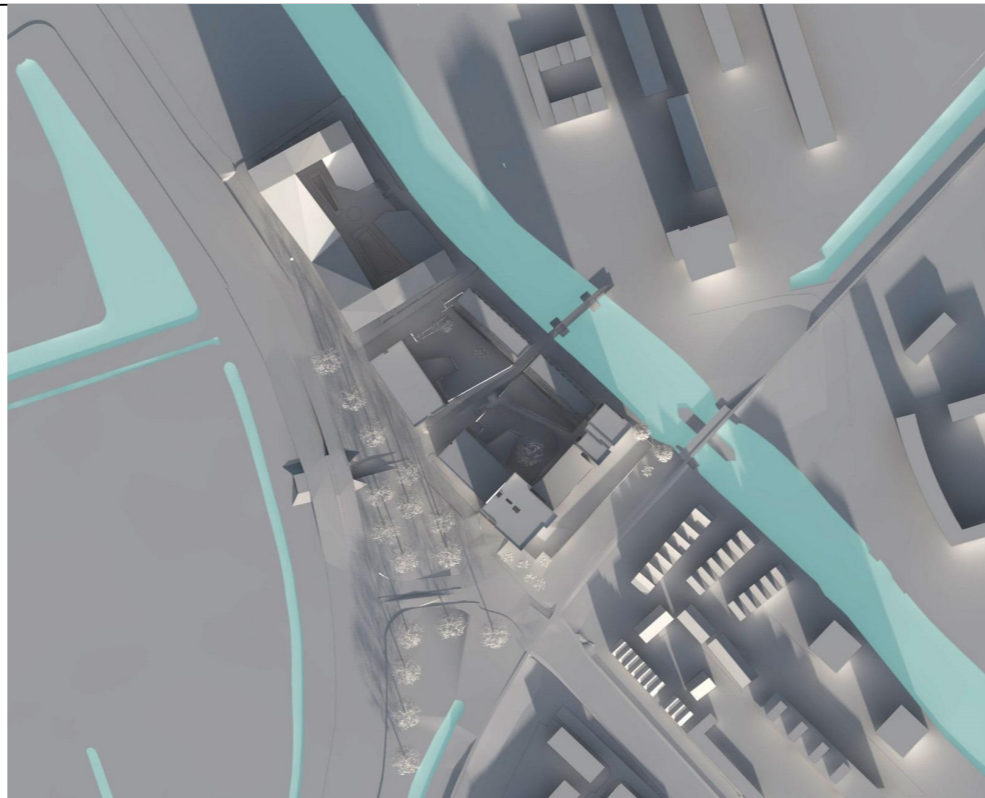

11:00

13:00

15:00

17:00

19:00

BNA VAN RINGEN

Onderdeel:
**Zonstudie
winter (21
december)**

Projectnummer:
1513
Schaal:
A3
Formaat: