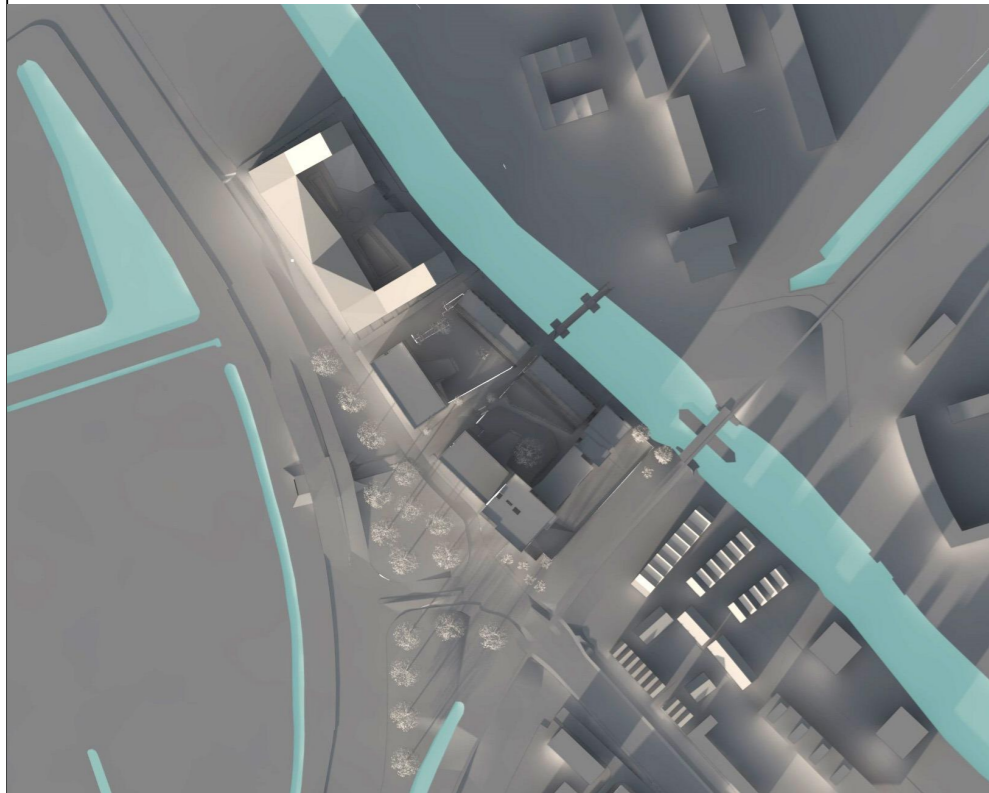

11:00

13:00

15:00

17:00

19:00

BNA VAN RINGEN

Onderdeel:
**Zonstudie
winter (21
december)**

Projectnummer:
1513
Schaal:
A3
Formaat: