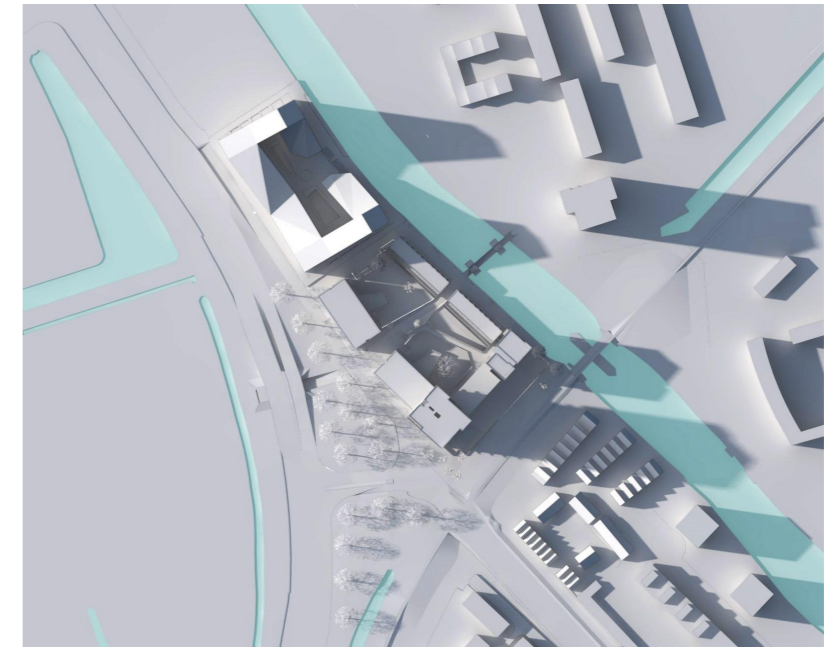

Parkeren:	
maaiveld	211
lift	48 +
totaal	259

9:00

11:00

13:00

15:00

17:00

19:00

20:00

11:00

13:00

15:00

17:00

19:00

BNA VAN RINGEN

Onderdeel:
**Zonstudie
winter (21
december)**

Projectnummer:
1513
Schaal:
A3
Formaat: