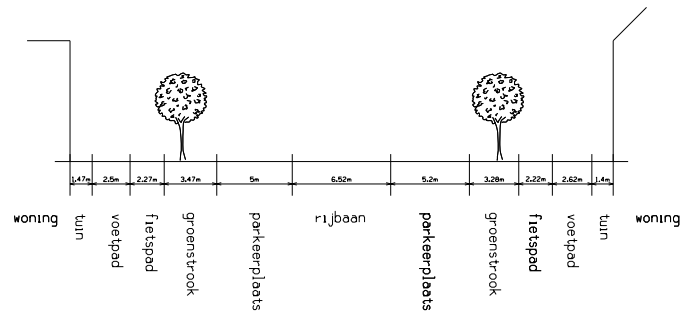

Dwarsprofiel 4
 S.O.J. Palmelaan
 schaal 1:500

Dwarsprofiel 4
 S.O.J. Palmelaan

DIENST RO/EZ
 Gedempte Zuiderdiep 98
 9711 HL Groningen
 tel 050 - 3679111

stad.

schaal : 1 : 500

formaat : A4

status :

datum :