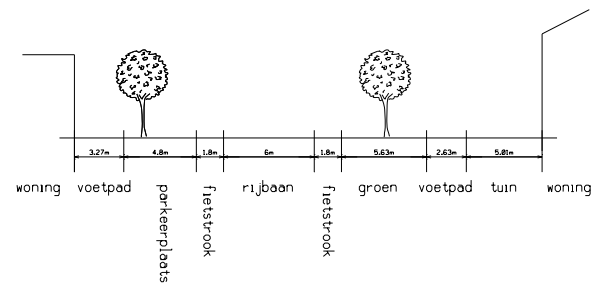

Dwarsprofiel 3
 B.S.F. Von Suttnerstraat
 schaal 1:500

Dwarsprofiel 3
 B.S.F. Von Suttnerstraat

schaal : 1 : 500	formaat : A4	status :
datum :	codenr. :	vastgesteld :
idn : dw-pr-VStnstraat.dgn		

DIENST RO/EZ
 Gedempte Zuiderdiep 98
 9711 HL Groningen
 tel 050 - 3679111