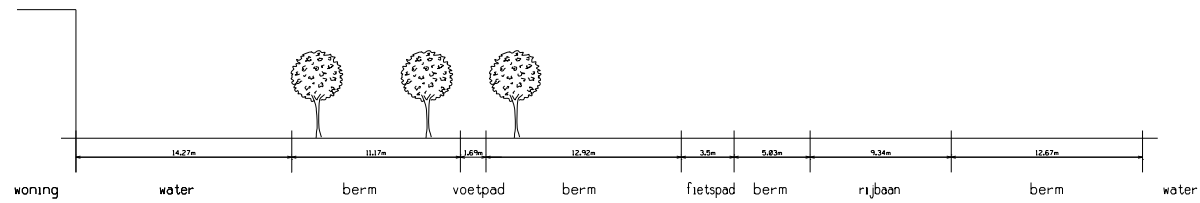

Dwarsprofiel 2  
 Paterswoldseweg  
 schaal 1:500

Dwarsprofiel 2  
 Paterswoldseweg

|                          |              |               |
|--------------------------|--------------|---------------|
| schaal : 1 : 500         | formaat : A4 | status :      |
| datum :                  | codenr. :    | vastgesteld : |
| idn : dw-pr-Pwdseweg.dgn |              |               |

DIENST RO/EZ  
 Gedempte Zuiderdiep 98  
 9711 HL Groningen  
 tel 050 - 3679111

**stad.**