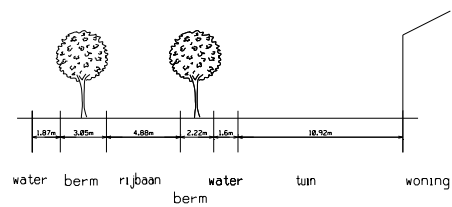

Dwarsprofiel 1
 Ter Borchlaan
 schaal 1:500

Dwarsprofiel 1
 Ter Borchlaan

schaal : 1 : 500	formaat : A4	status :
datum :	codenr. :	vastgesteld :
idn : dw-pr-TBlaan.dgn		

DIENST RO/EZ
 Gedempte Zuiderdiep 98
 9711 HL Groningen
 tel 050 - 3679111