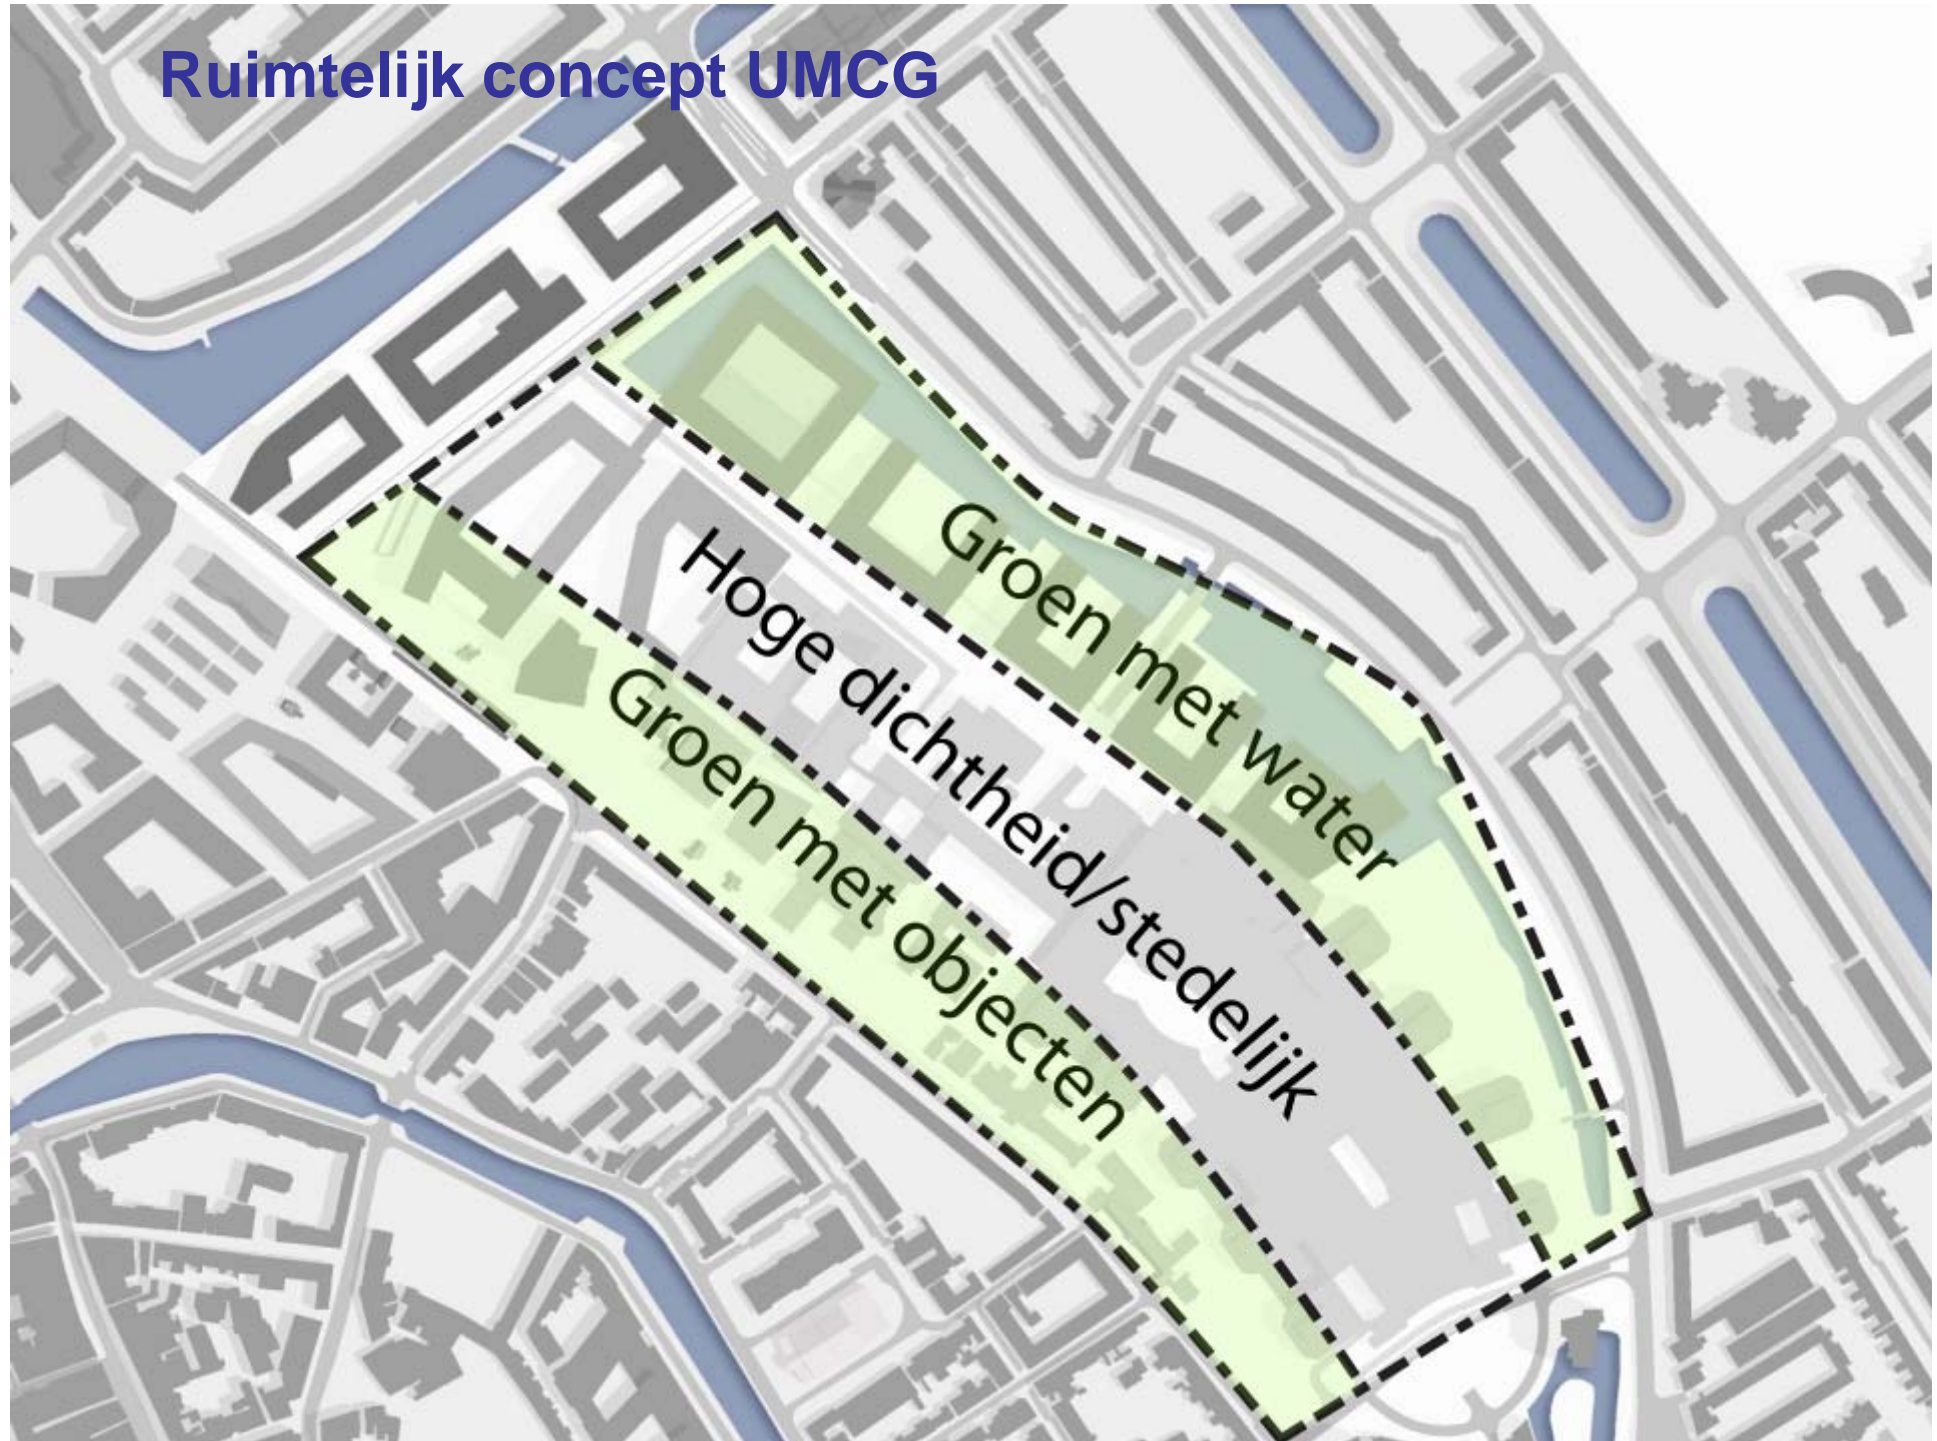

## Ruimtelijk concept UMCG

## Nieuwe entree 's Noord + Binnenstad UMCG RUG

# Typering openbaar gebied

- 1 de entree
- 2 de singel (Petrus Campersingel)
- 3 de voortuin (Bloemsingel / Oostersingel)
- 4 promenade (UMCG)
- 5 allee (Vrydemaweg)
- 6 kade
- 7 Gasfabriekterrein, CIGA
- 8 cultuurcluster
- 9 onderwijsplein

## De singel – Wouter van Doeverenplein - Noordentree