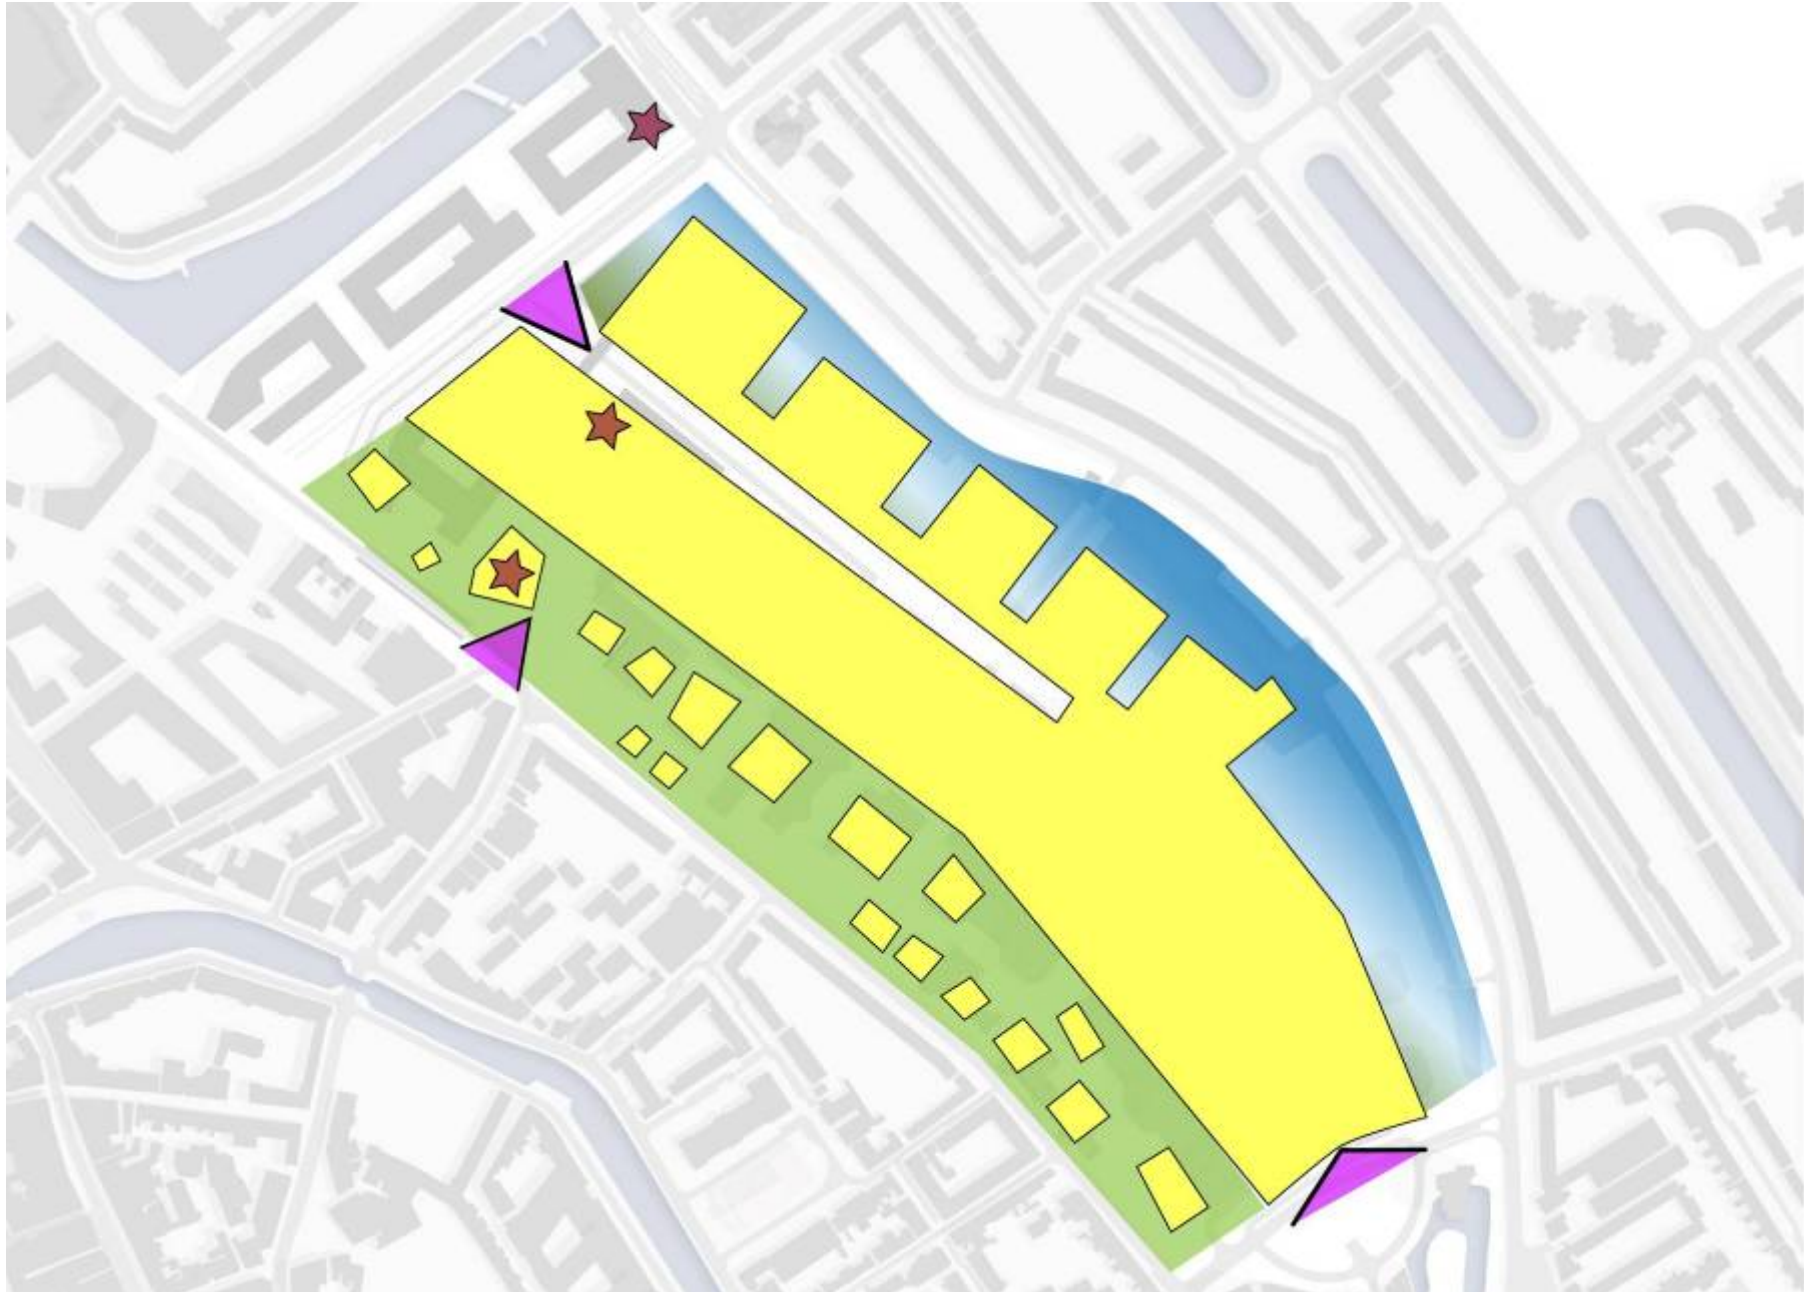

## Ruimtelijk concept UMCG

## Nieuwe entree 's Noord + Binnenstad UMCG RUG

# Typering openbaar gebied

- 1 de entree
- 2 de singel (Petrus Campersingel)
- 3 de voortuin (Bloemsingel / Oostersingel)
- 4 promenade (UMCG)
- 5 allee (Vrydemaweg)
- 6 kade
- 7 Gasfabriekterrein, CIGA
- 8 cultuurcluster
- 9 onderwijsplein

## De singel – Wouter van Doeverenplein - Noordentree