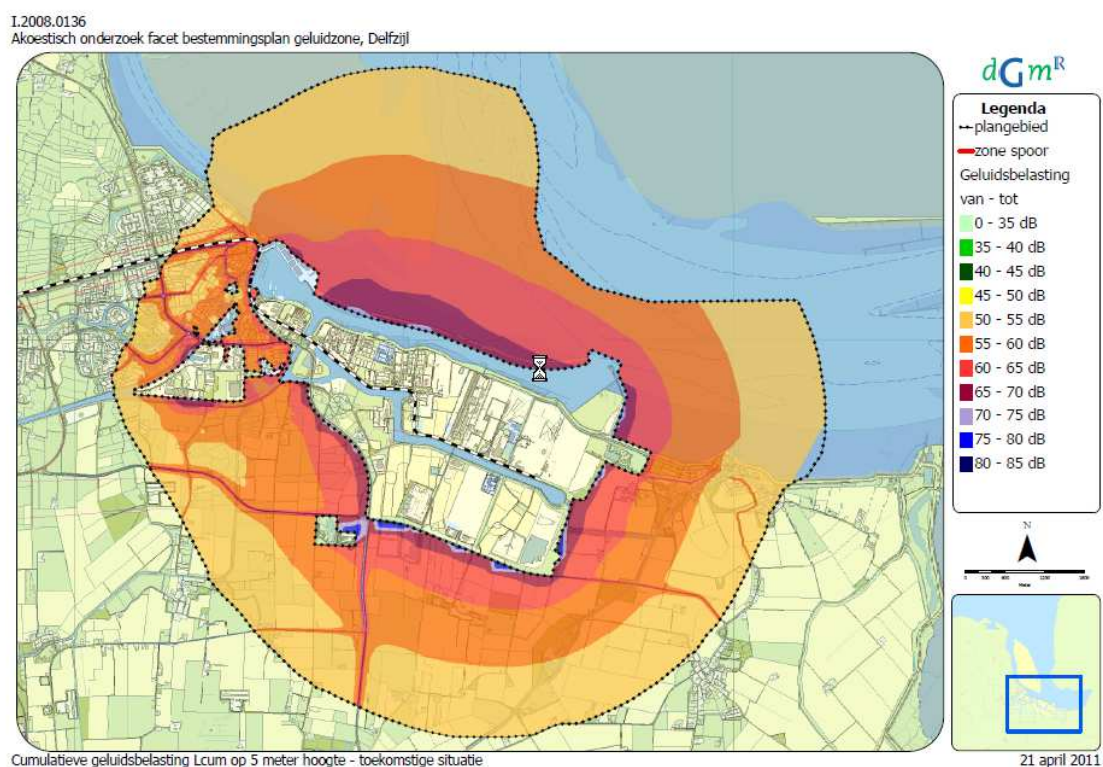

Met dit artikellid is beoogd een onaanvaardbare cumulatie als gevolg van bijvoorbeeld industrielawaai en weg- of railverkeerslawaai te voorkomen. De Wet geluidhinder spreekt zich echter niet uit wanneer er sprake zou zijn van een onaanvaardbare geluidbelasting.

Burgemeester en wethouders hebben bureau DGMR gevraagd de cumulatieve geluidbelasting voor de woningen in de zone vast te stellen.

Door bureau DGMR zijn voor het gebied in de zone berekeningen uitgevoerd naar de gecumuleerde geluidsbelasting op 5 m waarneemhoogte, als gevolg van een samenloop van het industriegeluid, het wegverkeersgeluid en het railverkeersgeluid.

De uitkomsten van deze berekeningen zijn gevisualiseerd in de navolgende figuren:

Figuur 2.6.1

Gecumuleerde geluidsbelasting op 5 m waarneemhoogte – totaaloverzicht