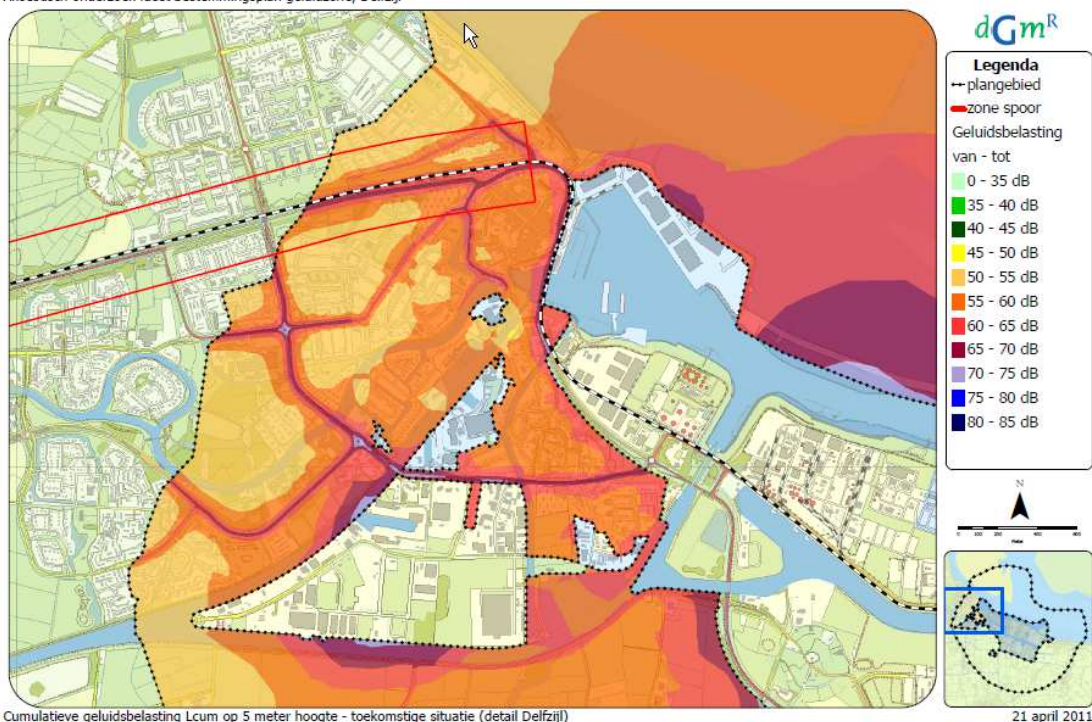

Figuur 2.6.2
Gecumuleerde geluidsbelasting op 5 m waarneemhoogte – detail Delfzijl