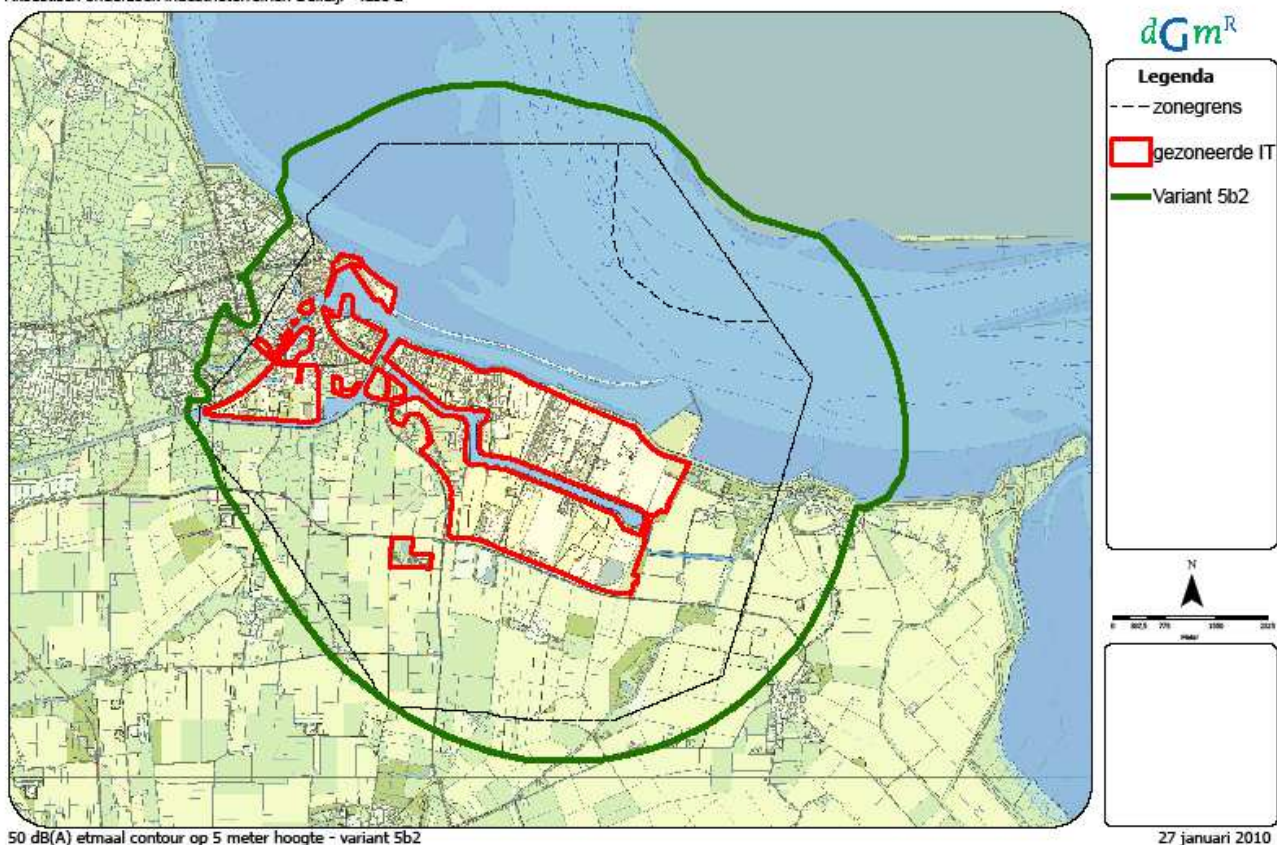

2 De benodigde hogere grenswaarden

2.1 Akoestisch onderzoek

Zoals in hoofdstuk 1 is aangegeven, is onder regie van de Stuurgroep Geluidszones Delfzijl onderzoek verricht naar de ligging van de nieuwe zonegrens rond de industrieterreinen Delfzijl. Daarbij zijn verschillende varianten beschouwd, teneinde een goed evenwicht te bereiken tussen de voor de voorziene economische ontwikkelingen benodigde geluidruimte, alsmede de mogelijkheden om deze zoveel als mogelijk te beperken enerzijds en een optimalisatie van de geluidkwaliteit ter plaatse van bestaande woningen en voorziene nieuwe woningen in de omgeving anderzijds. Met de keuze voor variant 5B2, zie onderstaande figuur, is dit evenwicht naar de mening van het gemeentebestuur van Delfzijl bereikt.

I.2008.0136
Akoestisch onderzoek industrieterreinen Delfzijl - fase 2

Figuur 2.1

Variant 5B2 ten opzichte van oude zonegrens.