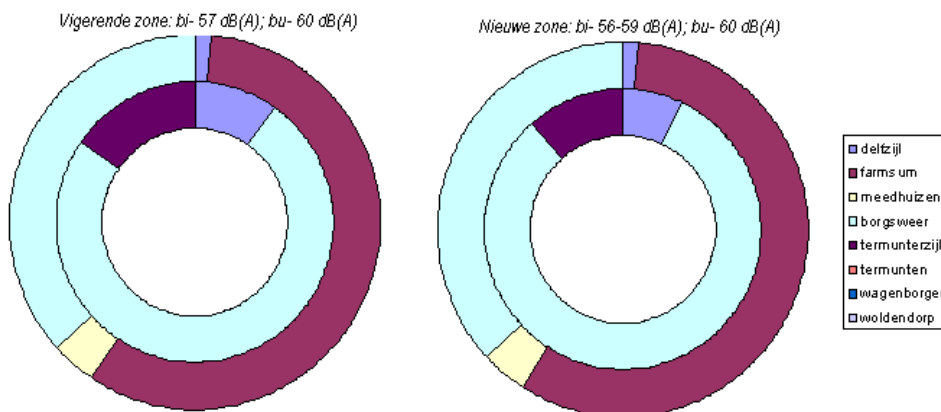

aantal woonadressen	woonkern	HGW's vigerende zone		HGW's nieuwe zone		
		57 dB(A)	60 dB(A)	50-55 dB(A)	56-59 dB(A)	60 dB(A)
7542	delfzijl	229	181	2086	229	181
856	farmsum	0	816	40		816
154	meedhuizen	0	10	38		10
80	borgsweer	19	48	3	28	49
164	termunterzijl	8	0	156	8	
155	termunten	0	0	119	0	0
744	wagenborgen	0		11		0
410	woldendorp	0	0	20	0	0
10105		256	1055	2473	265	1056

Tabel 2.3

Overzicht aantallen woningen per geluidbelastingklasse

aantal woonadressen	woonkernen	HGW's Vigerende zone		HGW's nieuwe zone		
		57 dB(A)	60 dB(A)	50-55 dB(A)	56-59 dB(A)	60 dB(A)
7542	delfzijl	3	2	84	3	2
856	farmsum	0	95	2	0	95
154	meedhuizen	0	6	2	0	6
80	borgsweer	24	60	0	35	61
164	termunterzijl	5	0	6	5	0
155	termunten	0	0	5	0	0
744	wagenborgen	0	0	0	0	0
410	woldendorp	0	0	1	0	0

Tabel 2.4

Overzicht percentages woningen per geluidbelastingklasse

De verdeling van de woningen over de woonkernen per geluidsbelastingklasse zijn voor de vigerende respectievelijk nieuwe zone nog eens gevisualiseerd in de volgende cirkeldiagrammen: