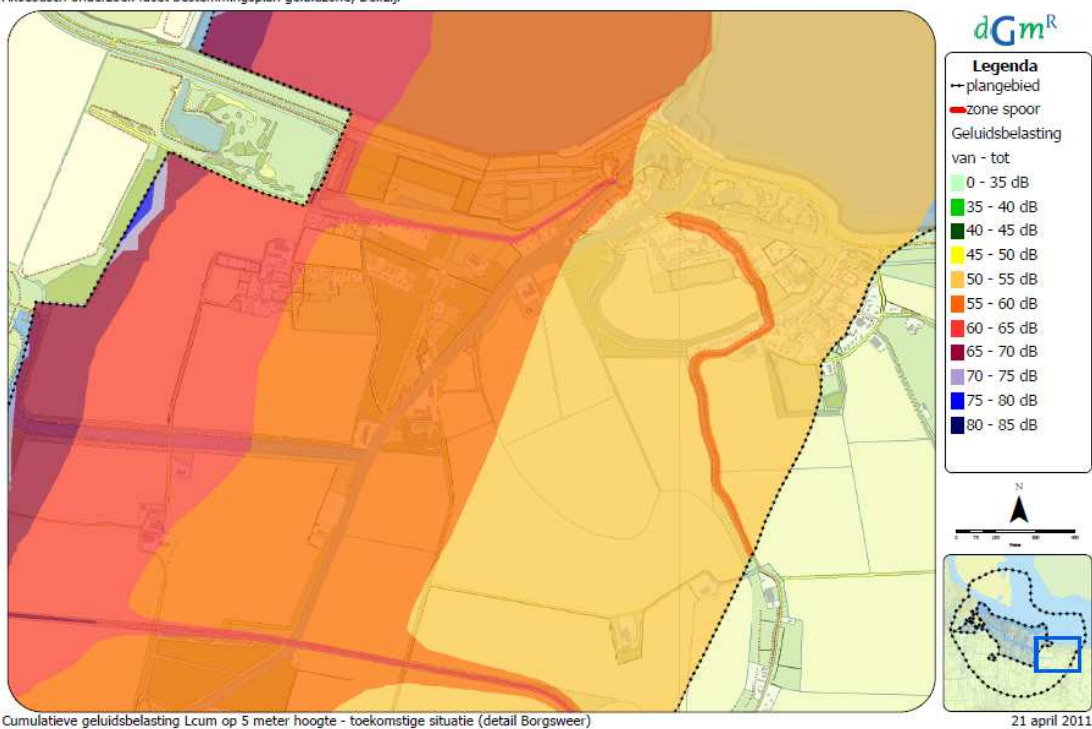

De uitkomsten van deze berekeningen zijn gevisualiseerd in de navolgende figuren:

Figuur 2.6.1

Gecumuleerde geluidsbelasting op 5 m waarneemhoogte – totaaloverzicht

Figuur 2.6.2
Gecumuleerde geluidsbelasting op 5 m waarneemhoogte – detail Delfzijl