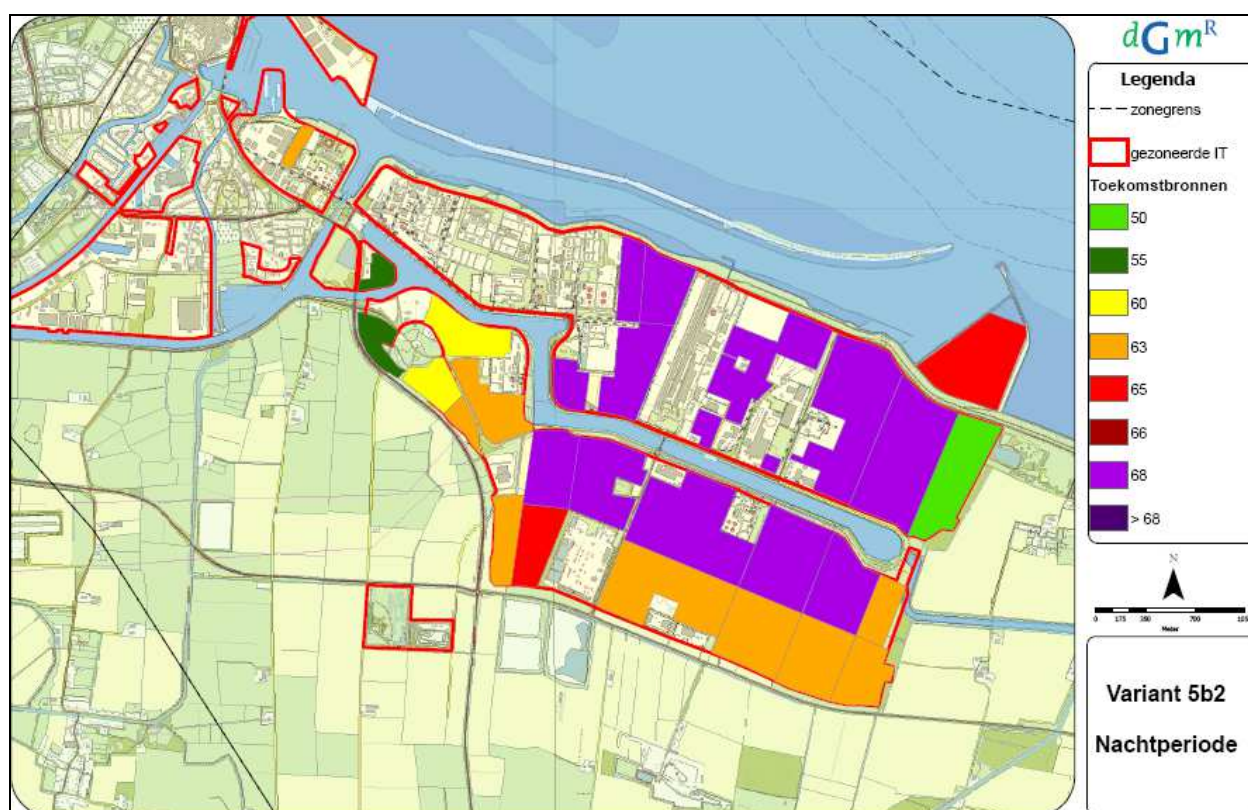

De omvang van het gebied en het groot aantal geluidbronnen leidt er ook toe dat het treffen van geluidafschermdende voorzieningen zoals schermen of wallen, binnen aanvaardbare stedenbouwkundige proporties, niet effectief is.

Wel kan er nog een geluidreductie worden bereikt door een beperking op te leggen aan de groeimogelijkheden van enkele bedrijven alsmede de geluidproductie van op de thans nog lege kavels te vestigen bedrijven:

Met variant 5B2 kunnen dan ook niet alle geïnteriseerde toekomstplannen van bestaande bedrijven worden gerealiseerd. Voor nagenoeg alle overige bedrijven is wel 1 dB extra geluidruimte gereserveerd.

Van alle nu braakliggende terreinen behouden de belangrijkste kavels weliswaar de mogelijkheid tot het vestigen van zware continue industrie, doch op de kavels aan de randen van het industrieterrein is nog slechts de vestiging van middelzware industrie mogelijk. De gebruiksmogelijkheden in variant 5B2 van de verschillende braakliggende kavels zijn in de navolgende figuur middels het toegestane aantal dB/m² weergegeven:

Figuur 2.2
Geluidruimte kavels in variant 5B2