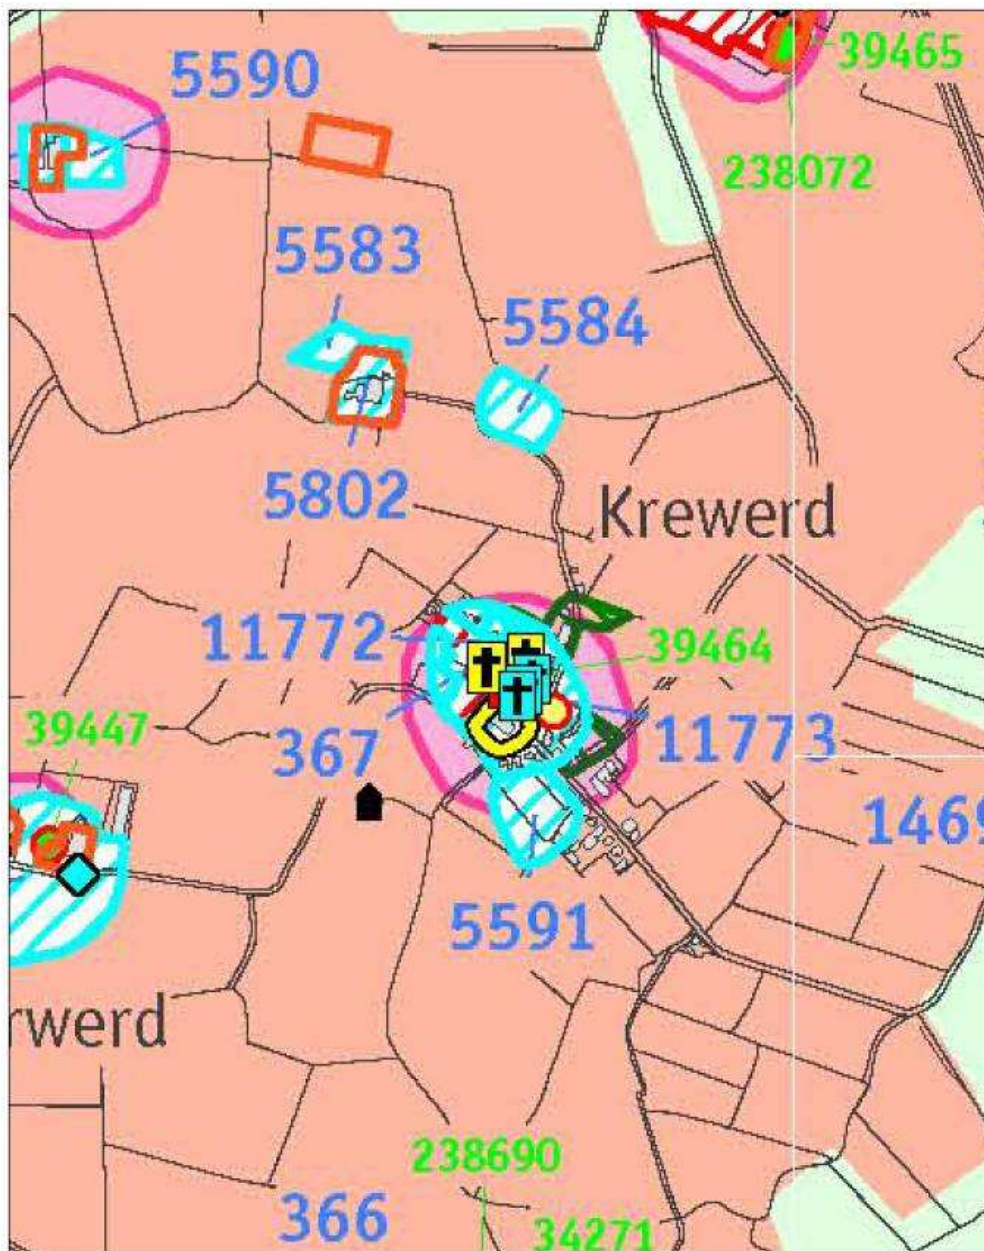

### Historische kaartjes Krewerd

*Krewerd omstreeks 1850*

*Krewerd omstreeks 1900*

*Krewerd omstreeks 1950*

Uitsnede archeologische beleidsadvieskaart

## Regio Noord Groningen

### Gemeenten De Marne, Winsum, Bedum, Ten Boer, Loppersum, Eemsum, Appingedam en Delfzijl

Archeologische verwachtingskaart en beleidsadvieskaart gemeente Delfzijl

RAAP-rapport 1732, kaartbijlage 13D, schaal 1:25.000

##### overig

-  hoge verwachting
-  lage verwachting
-  hoge verwachting steentijd binnen 3 meter - Hv
-  reeds onderzocht gebied groter dan 1 hectare: geen archeologische waarden geconstateerd
-  moderne woonwijken en industrieën
-  gemeentegrens
-  grens plangebied