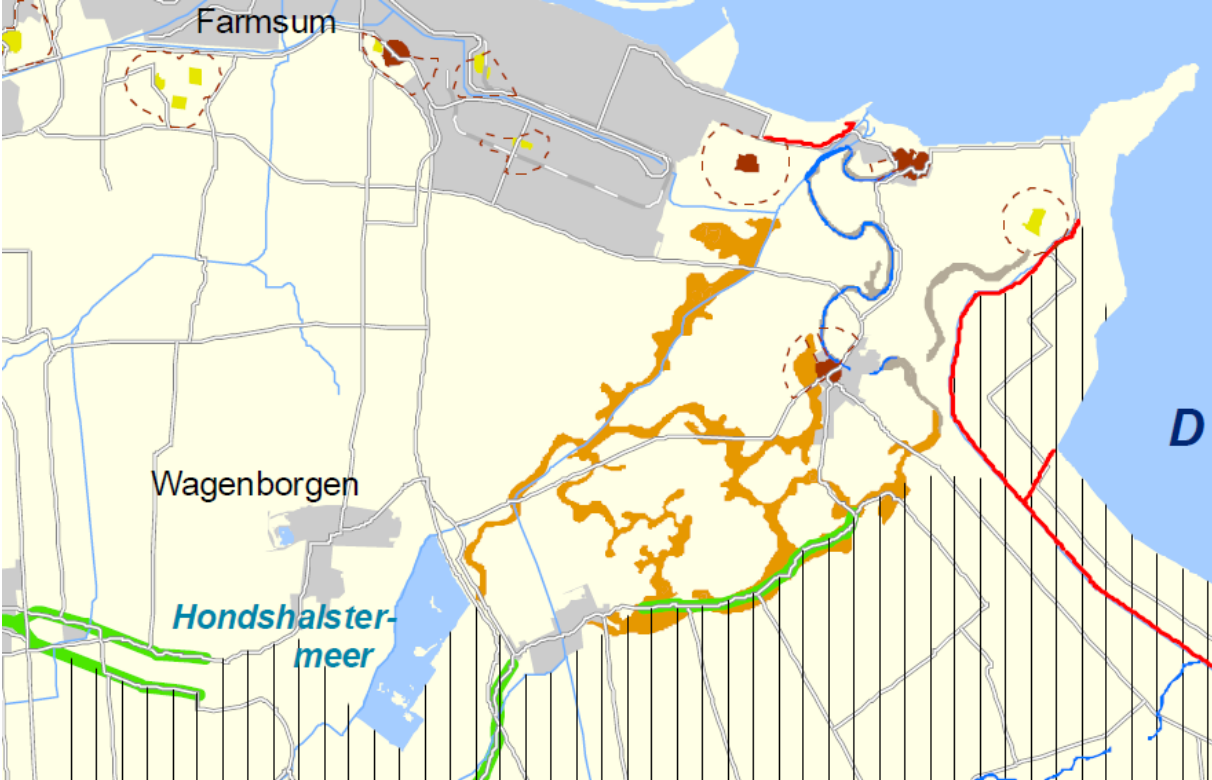

**LANDSCHAPPELIJK WAARDEN BUITENGEBIED ZUID**

## Legenda

### Landschapselementen en -kenmerken

|   |  |
|---|--|
|    | Glaciale rug   |
|    | Inversierug  |
|    | Met waterloop samenhangende laagte                     |
|    | Wierde   |
|    | Wierdendorp  |
|    | Zone rond wierde                                       |
|    | Esgehucht  |
|    | Es   |
|    | Houtsingels Gorecht                                    |
|    | Houtsingels Zuidelijk Westerkwartier                   |
|    | Besloten en kleinschalig open gebied Westerwolde       |
|   | Grootschalig open landschap                            |
|  | Landschap met herkenbare onregelmatige blokverkaveling |
|  | Landschap met herkenbare opstreckende verkaveling      |
|  | Bosontwikkeling  |
|  | Landschapontwikkeling                                  |
|  | Oude dijk  |
|  | Oude dijk (aanpassing toegestaan)                      |
|  | Oude dijk (aanvulling toegestaan)                      |
|  | Karakteristiek wegenpatroon                            |
|  | Karakteristieke waterloop                              |
|  | Kanalen en wijken                                      |
|  | Fingoruïne   |
|  | Groen lint   |
|  | Traditionele windmolen                                 |
|  | Grens nationaal landschap                              |
|  | Nationaal snelwegpanorama Drentsche Aa                 |

### Overige aanduidingen

|   |  |
|---|--|
|  | Overig water                             |
|  | Overige waterloop                        |
|  | Plangrens, tevens provincie-/rijks grens |