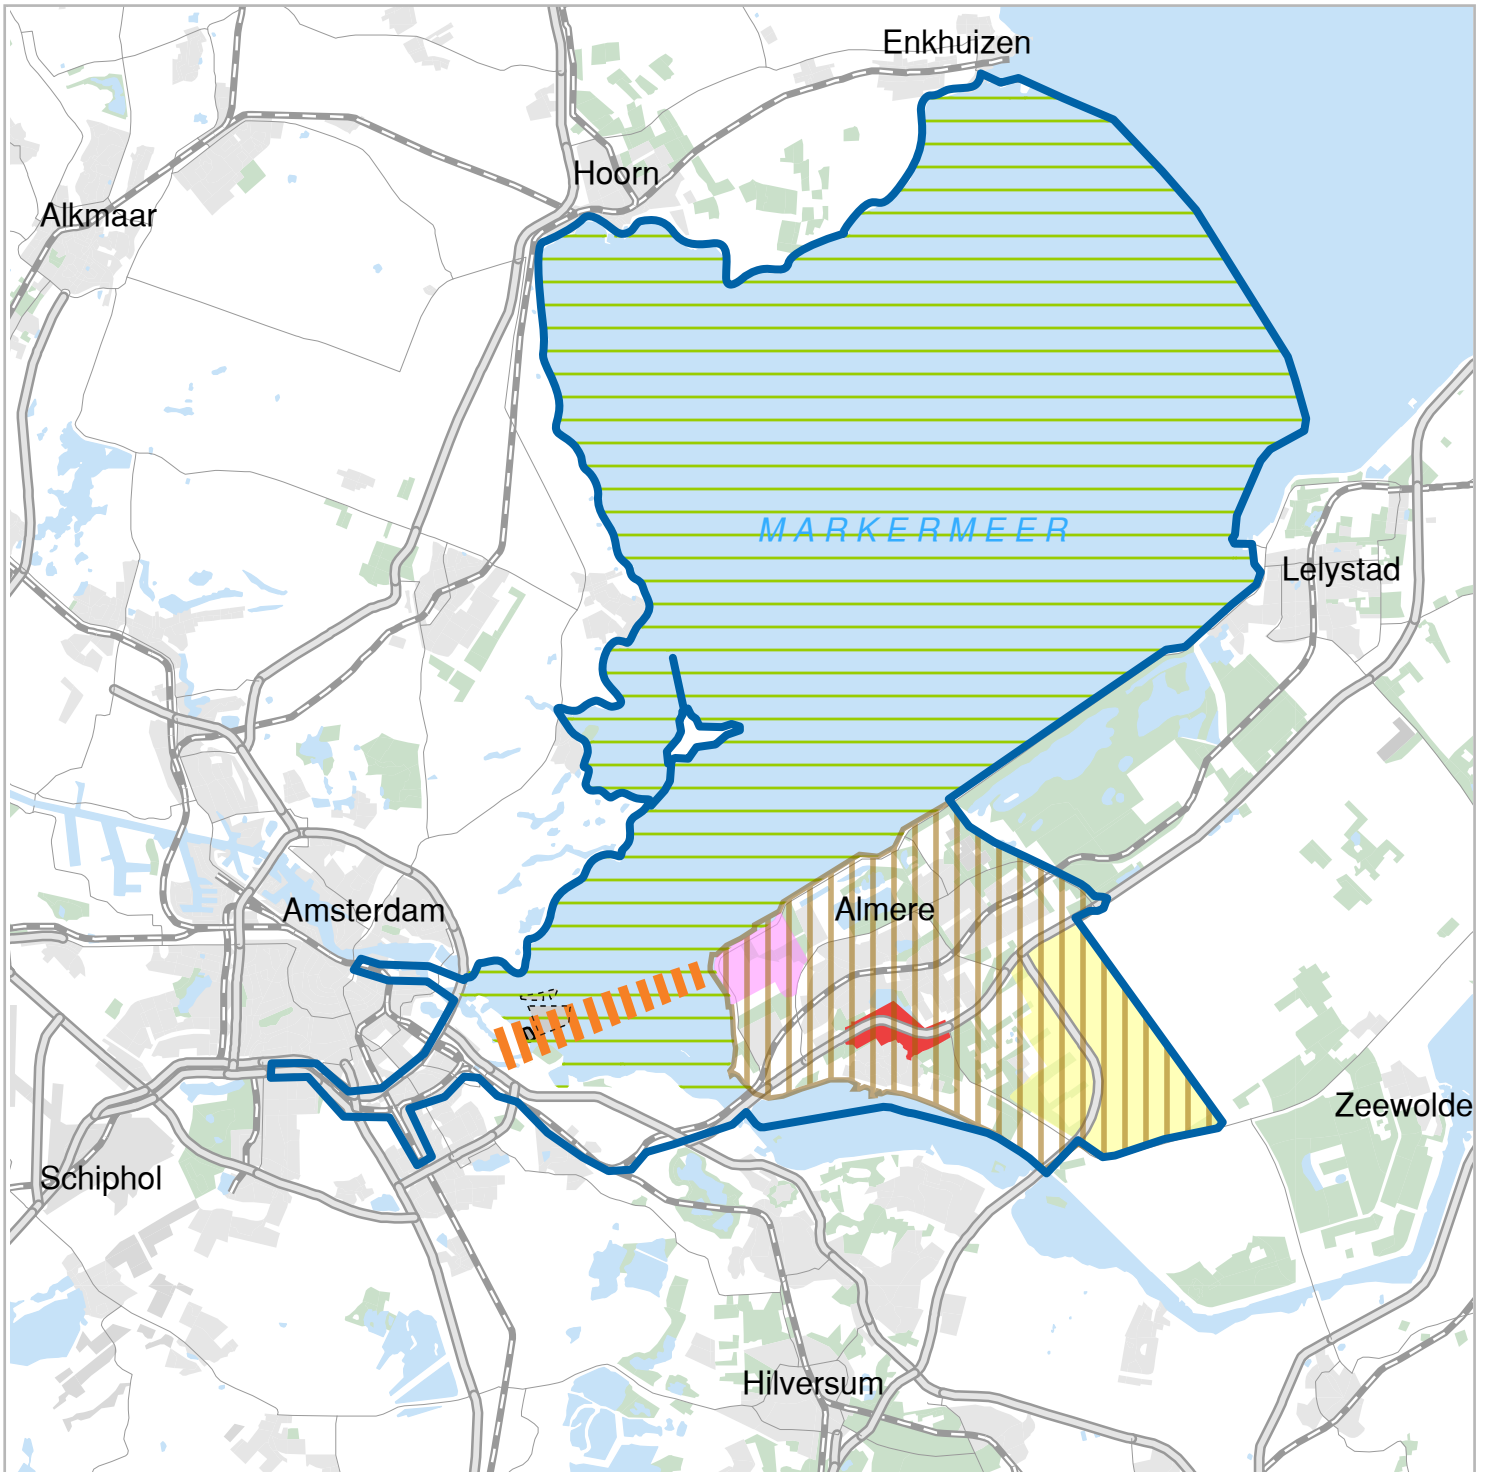

TITEL: TOEKOMSTPERSPECTIEF "AMSTERDAM - ALMERE - MARKERMEER" RRAAM

-  Plangebied RRAAM
-  Almere Pampus
-  Almere Centrum Weerwater
-  Almere Oosterwold
-  Sociaal-economische agenda Almere
-  Tweede fase Amsterdam IJburg: Centumeiland
-  Tweede fase Amsterdam IJburg: overige eilanden

-  IJmeerverbinding
-  Toekomstbestendig Ecologisch Systeem (TBES)

0 10 km