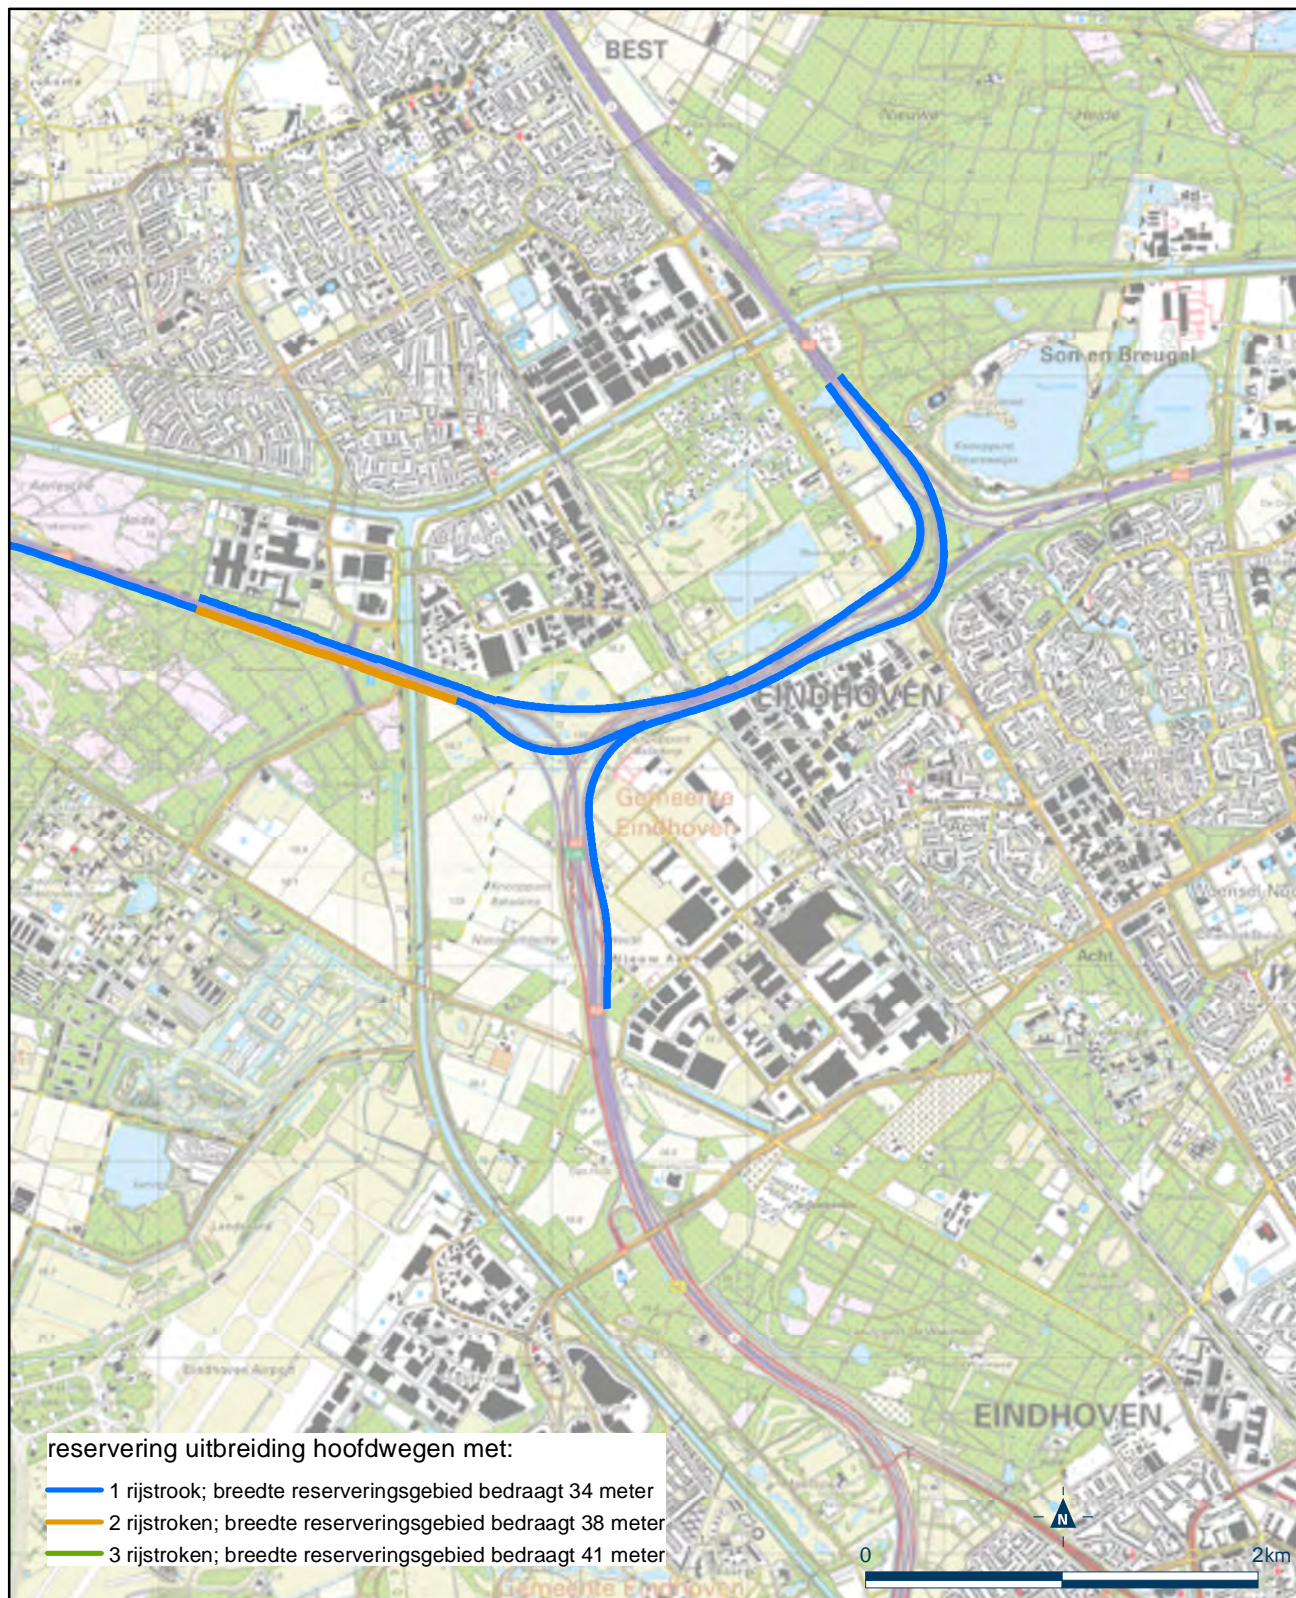

Bijlage E

Bijlage 16 bij de Regeling algemene regels ruimtelijke ordening

Detailkaart 75 met reserveringsgebieden ten behoeve van de mogelijke uitbreiding van hoofdwegen of delen daarvan

Deze bijlage behoort bij de Regeling algemene regels ruimtelijke ordening