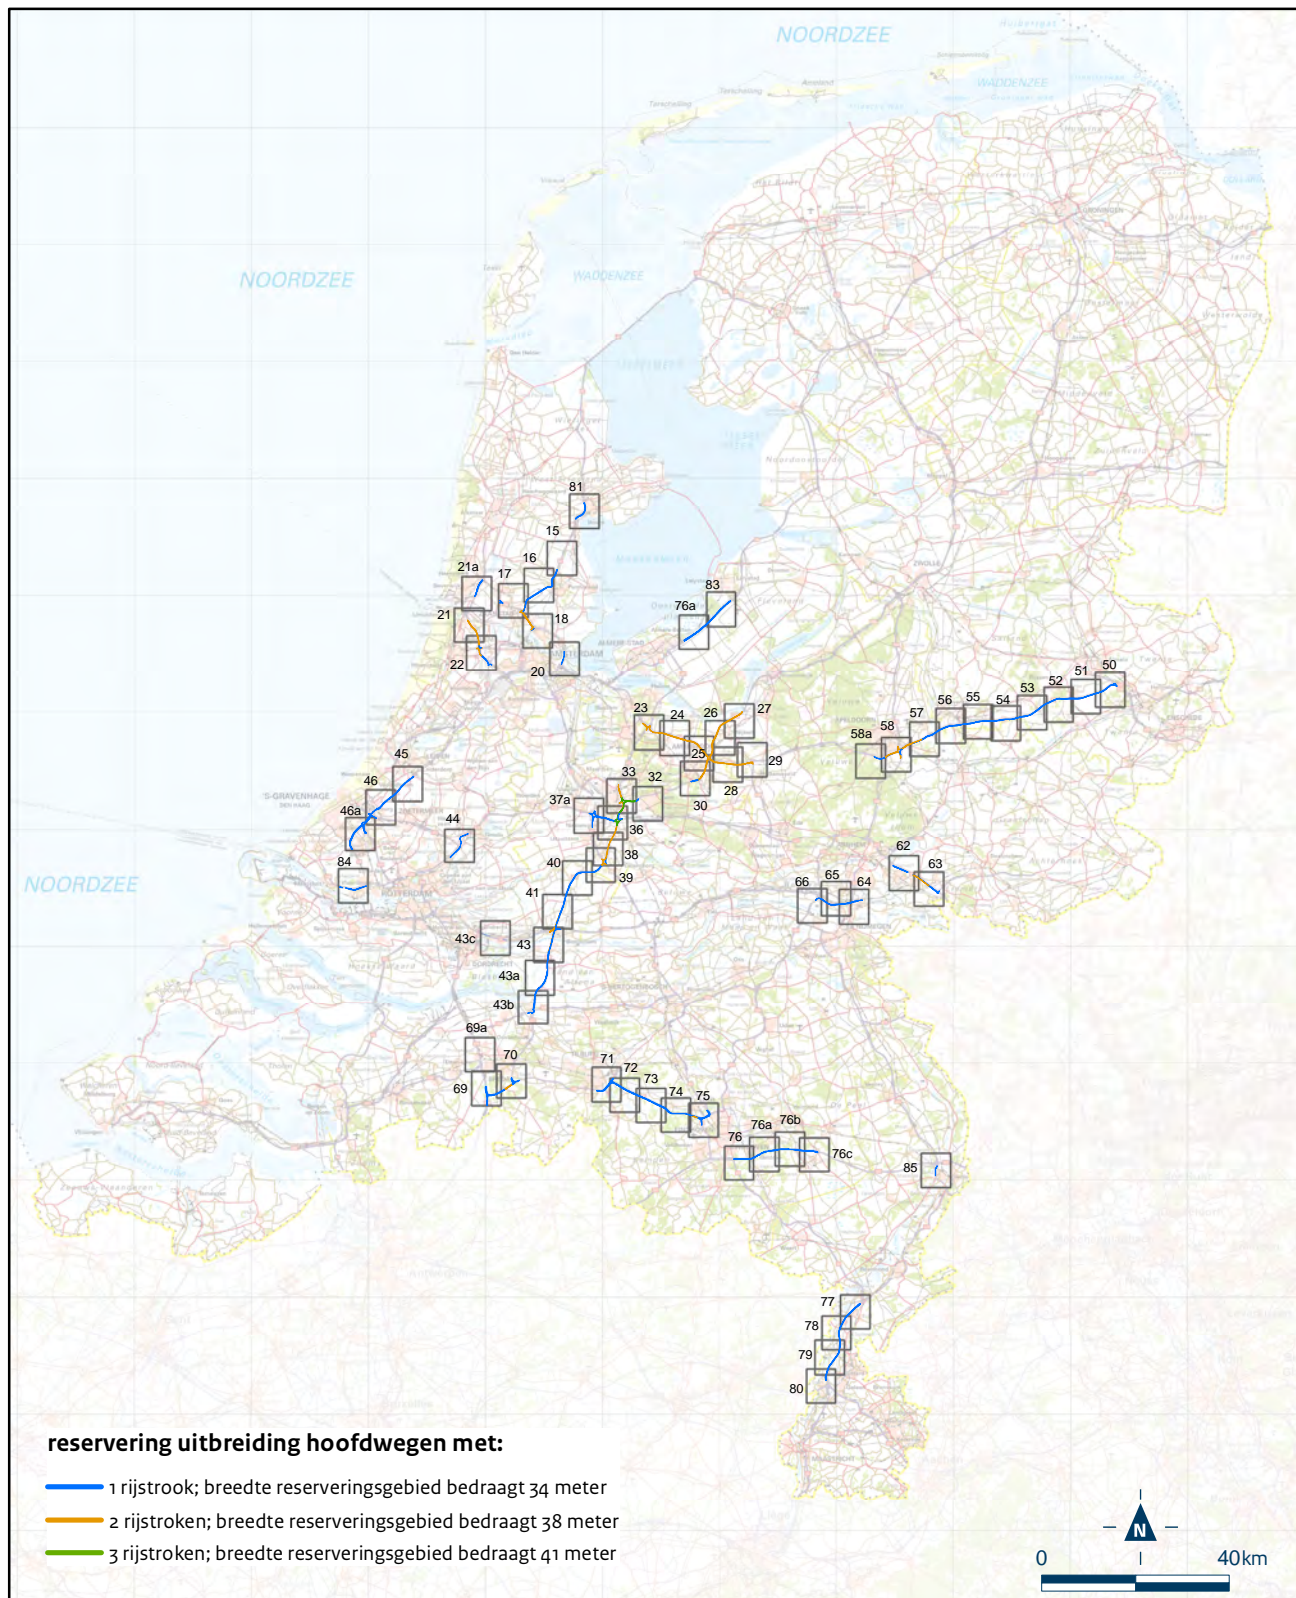

## Bijlage B

### Bijlage 16 bij de Regeling algemene regels ruimtelijke ordening

Overzichtskaart met reserveringsgebieden ten behoeve van de mogelijke uitbreiding van hoofdwegen of delen daarvan

Deze bijlage behoort bij de Regeling algemene regels ruimtelijke ordening