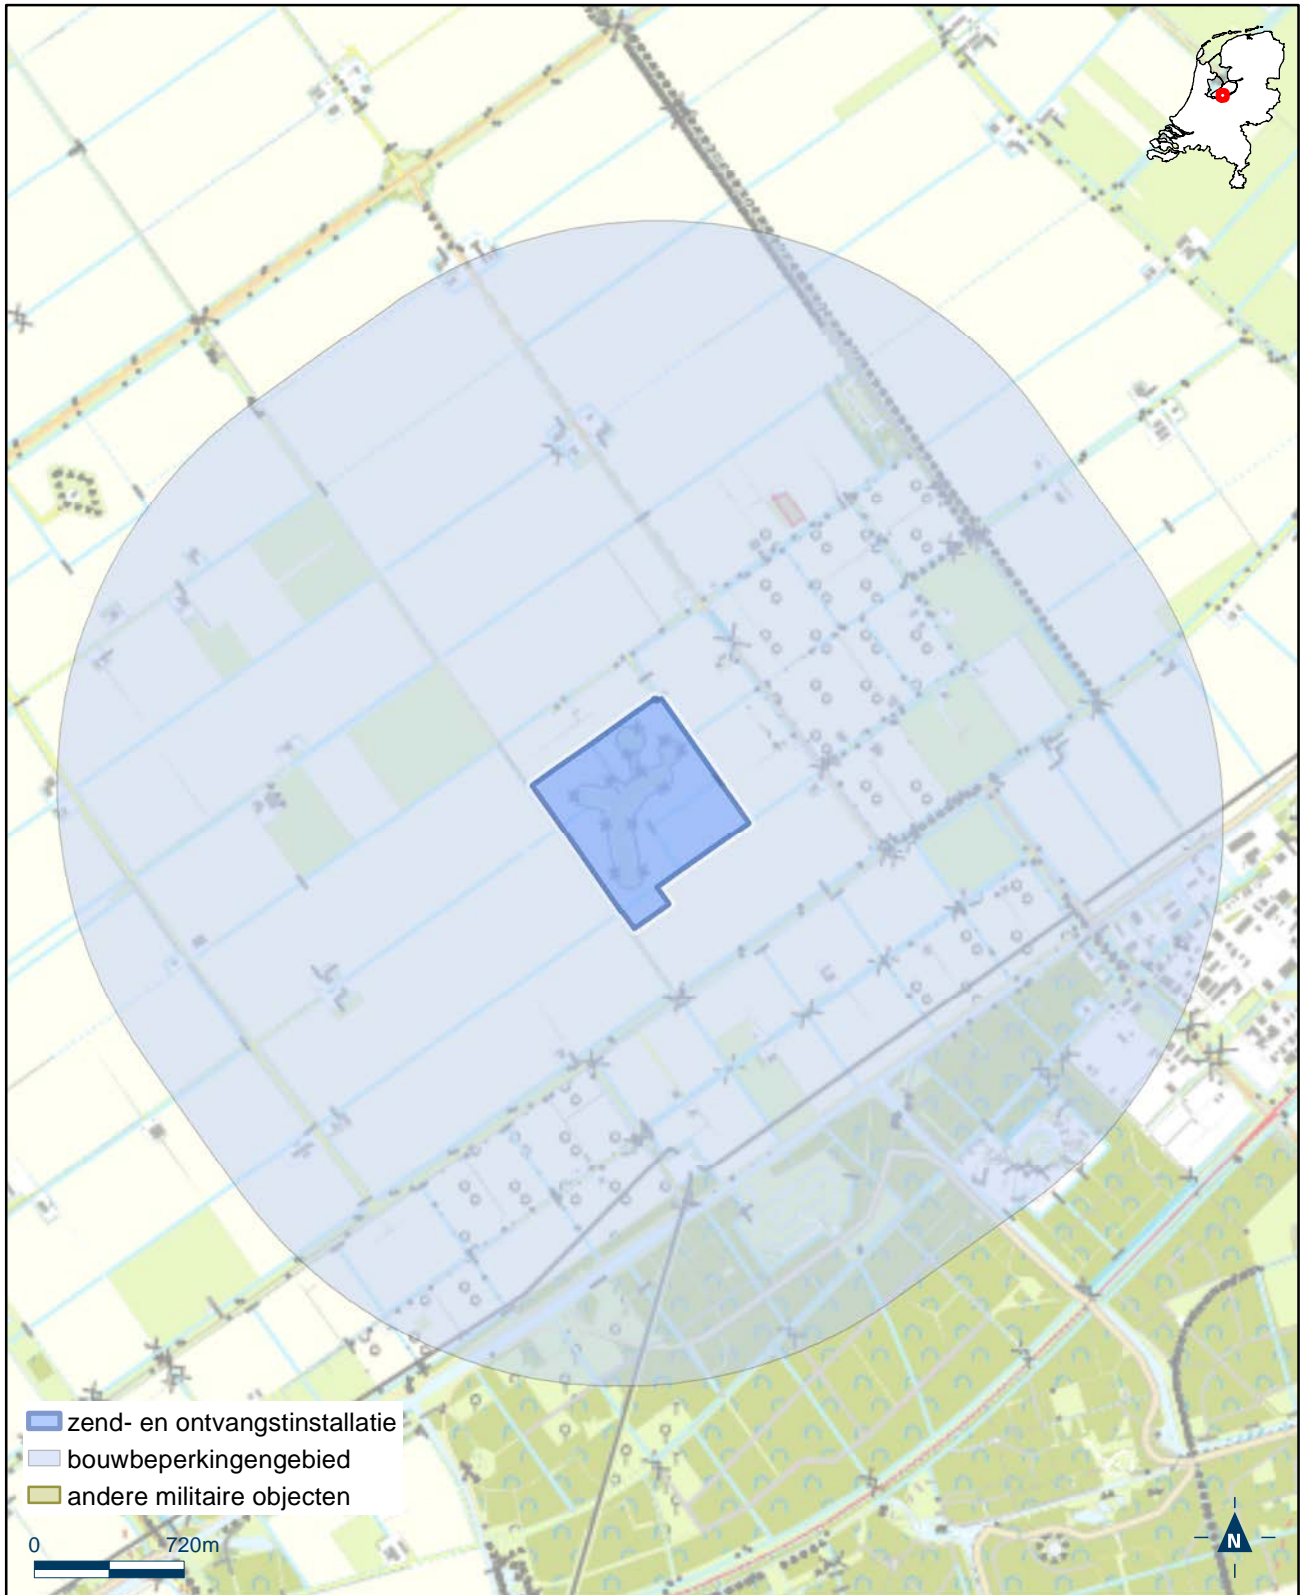

## Bijlage 6b bij Regeling algemene regels ruimtelijke ordening

Kaart zend- en ontvangstinstallatie buiten militair luchtvaartterrein Antennelocatie IJmuiden

## Bijlage 6c bij Regeling algemene regels ruimtelijke ordening

Kaart zend- en ontvangstinstallatie buiten militair luchtvaartterrein antennelocatie Westkapelle

## Bijlage L

### Bijlage 6.10a bij Regeling algemene regels ruimtelijke ordening

Kaart zend- en ontvangstinstallatie buiten militair luchtvaartterrein antennepark Zeewolde