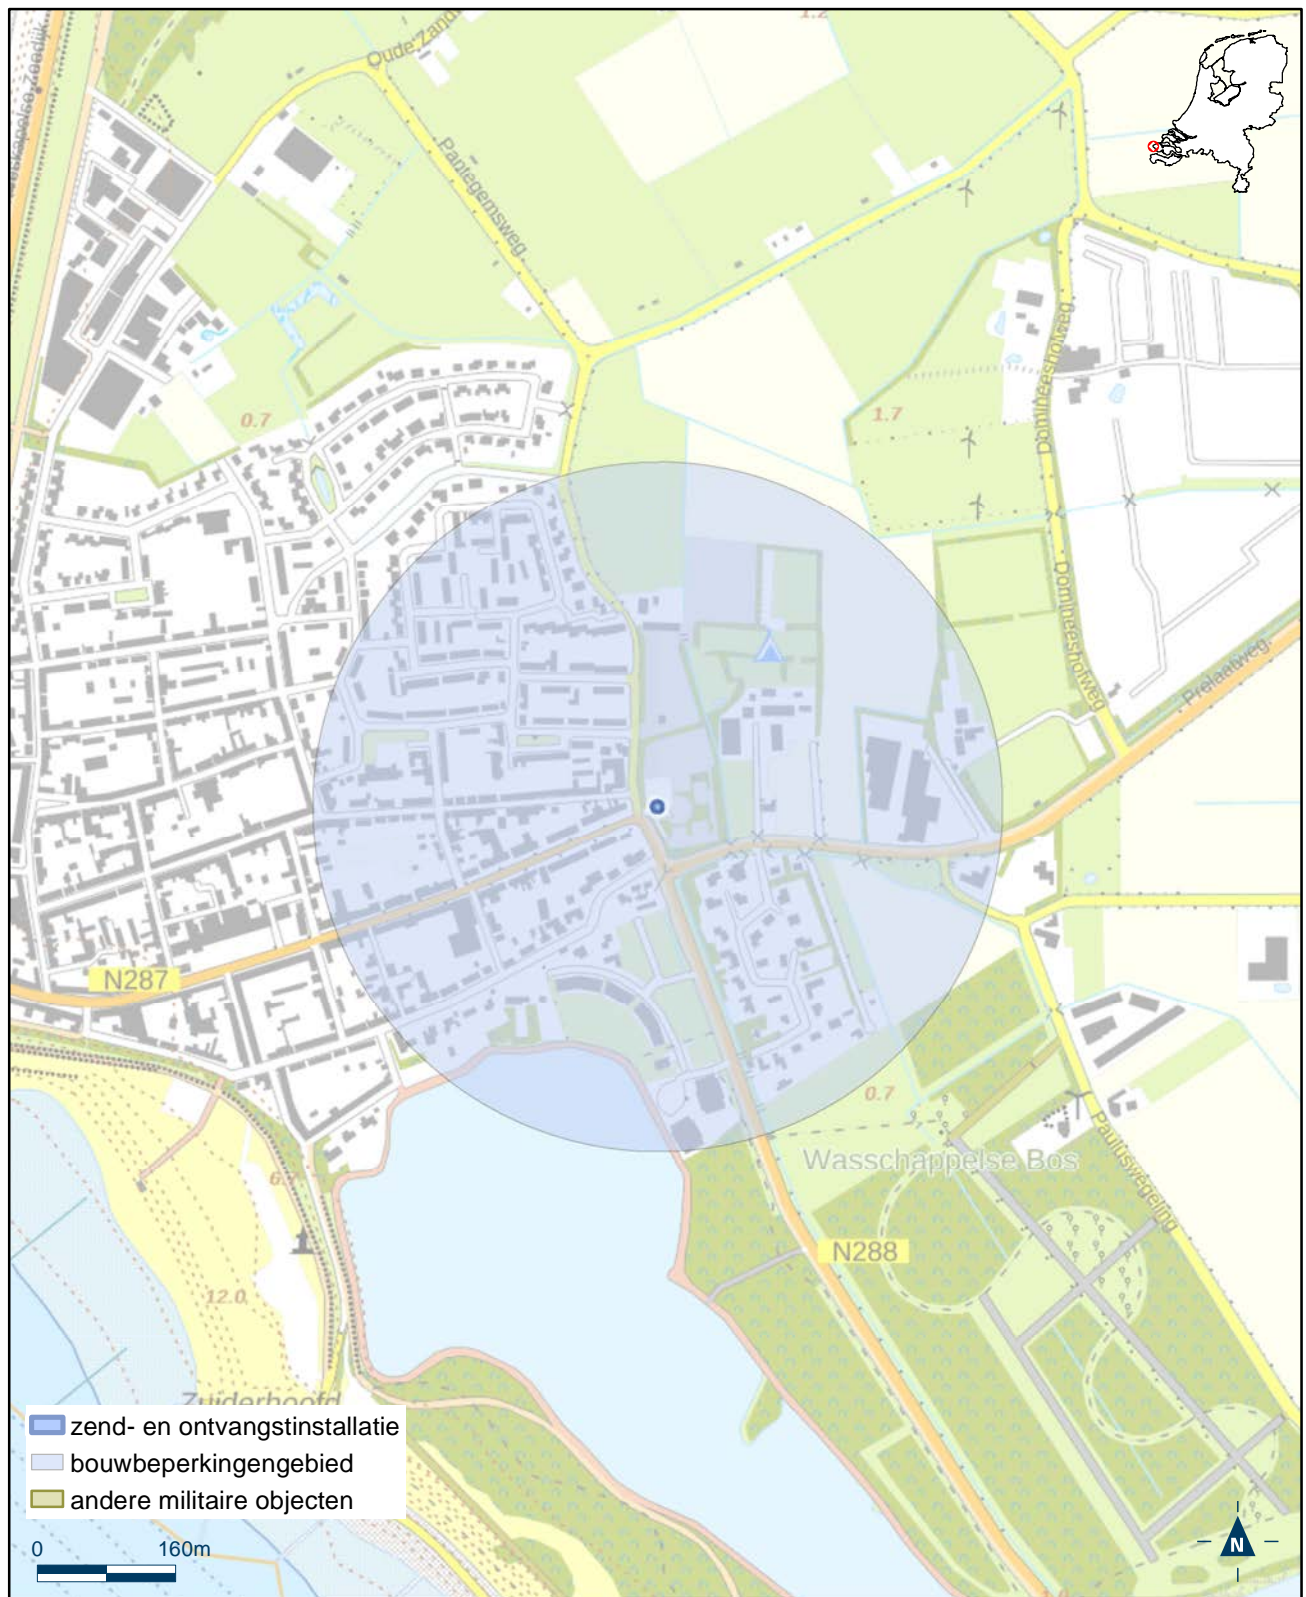

Bijlage K

Bijlage 6c bij Regeling algemene regels ruimtelijke ordening

Kaart zend- en ontvangstinstallatie buiten militair luchtvaartterrein antennelocatie Westkapelle