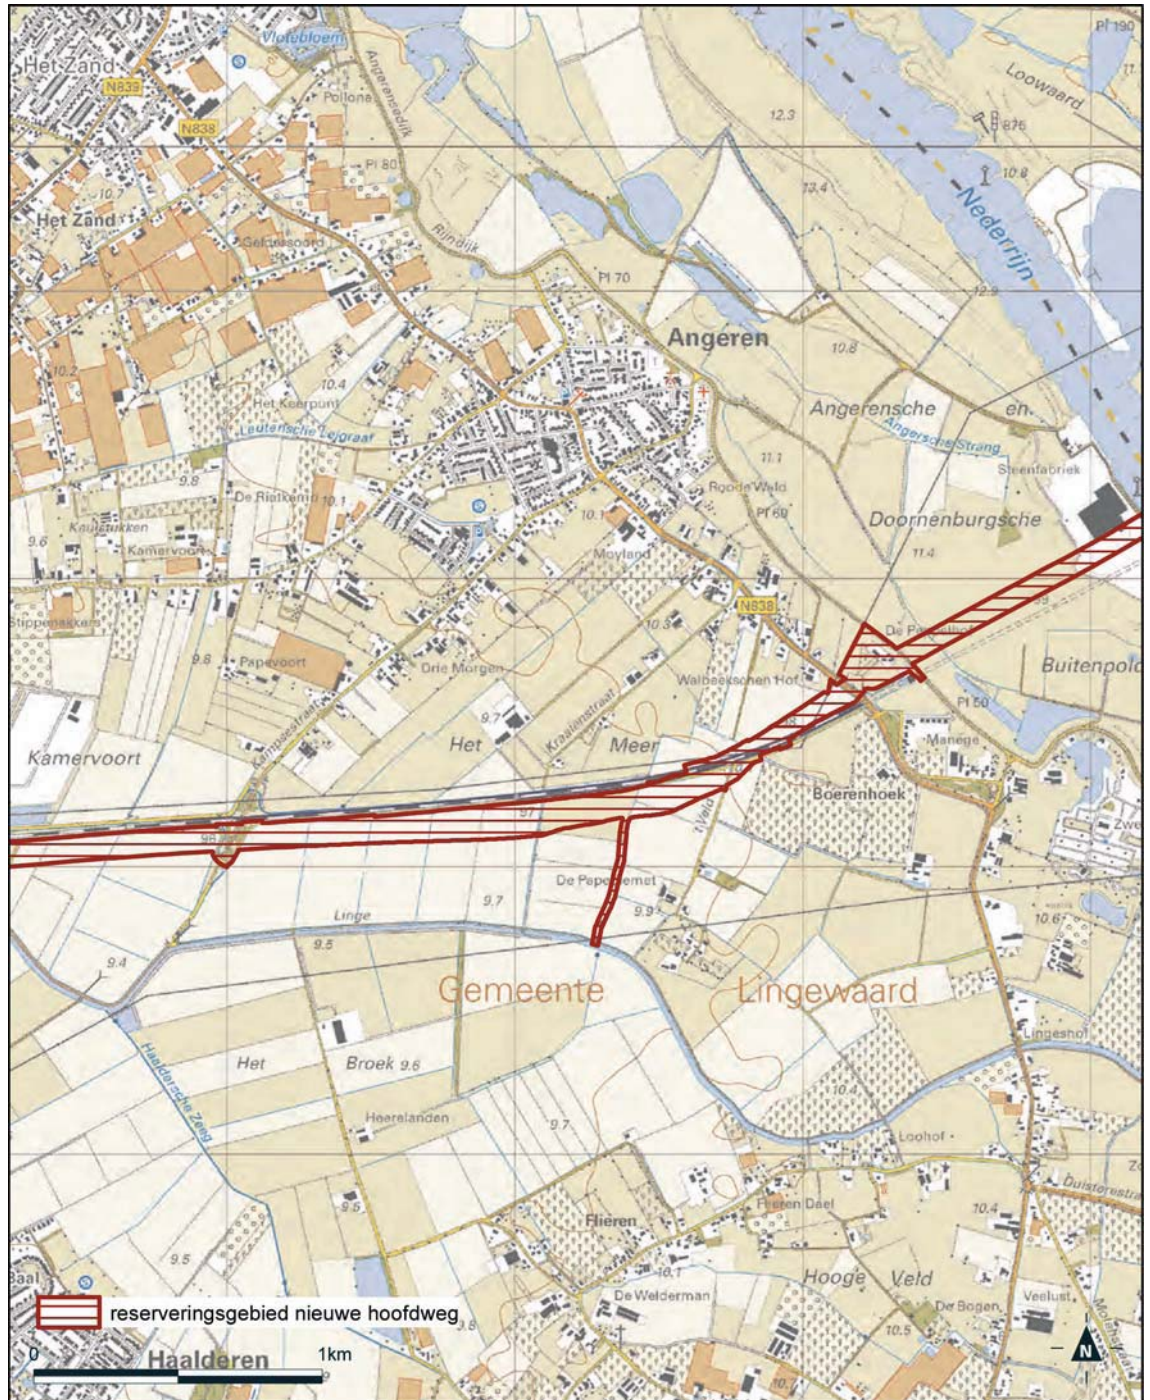

BIJLAGE Dd

Bijlage 17.4 bij de Regeling algemene regels ruimtelijke ordening

Overzichtskaart reserveringsgebied nieuwe hoofdweg Ressen – Oudbroeken A12/A15 (ViA15)

Detailkaart 1 reserveringsgebied nieuwe hoofdweg Ressen – Oudbroeken A12/A15 (ViA15)

Detailkaart 2 reserveringsgebied nieuwe hoofdweg Ressen – Oudbroeken A12/A15 (ViA15)

Detailkaart 3 reserveringsgebied nieuwe hoofdweg Ressen – Oudbroeken A12/A15 (ViA15)

Detailkaart 4 reserveringsgebied nieuwe hoofdweg Ressen – Oudbroeken A12/A15 (ViA15)