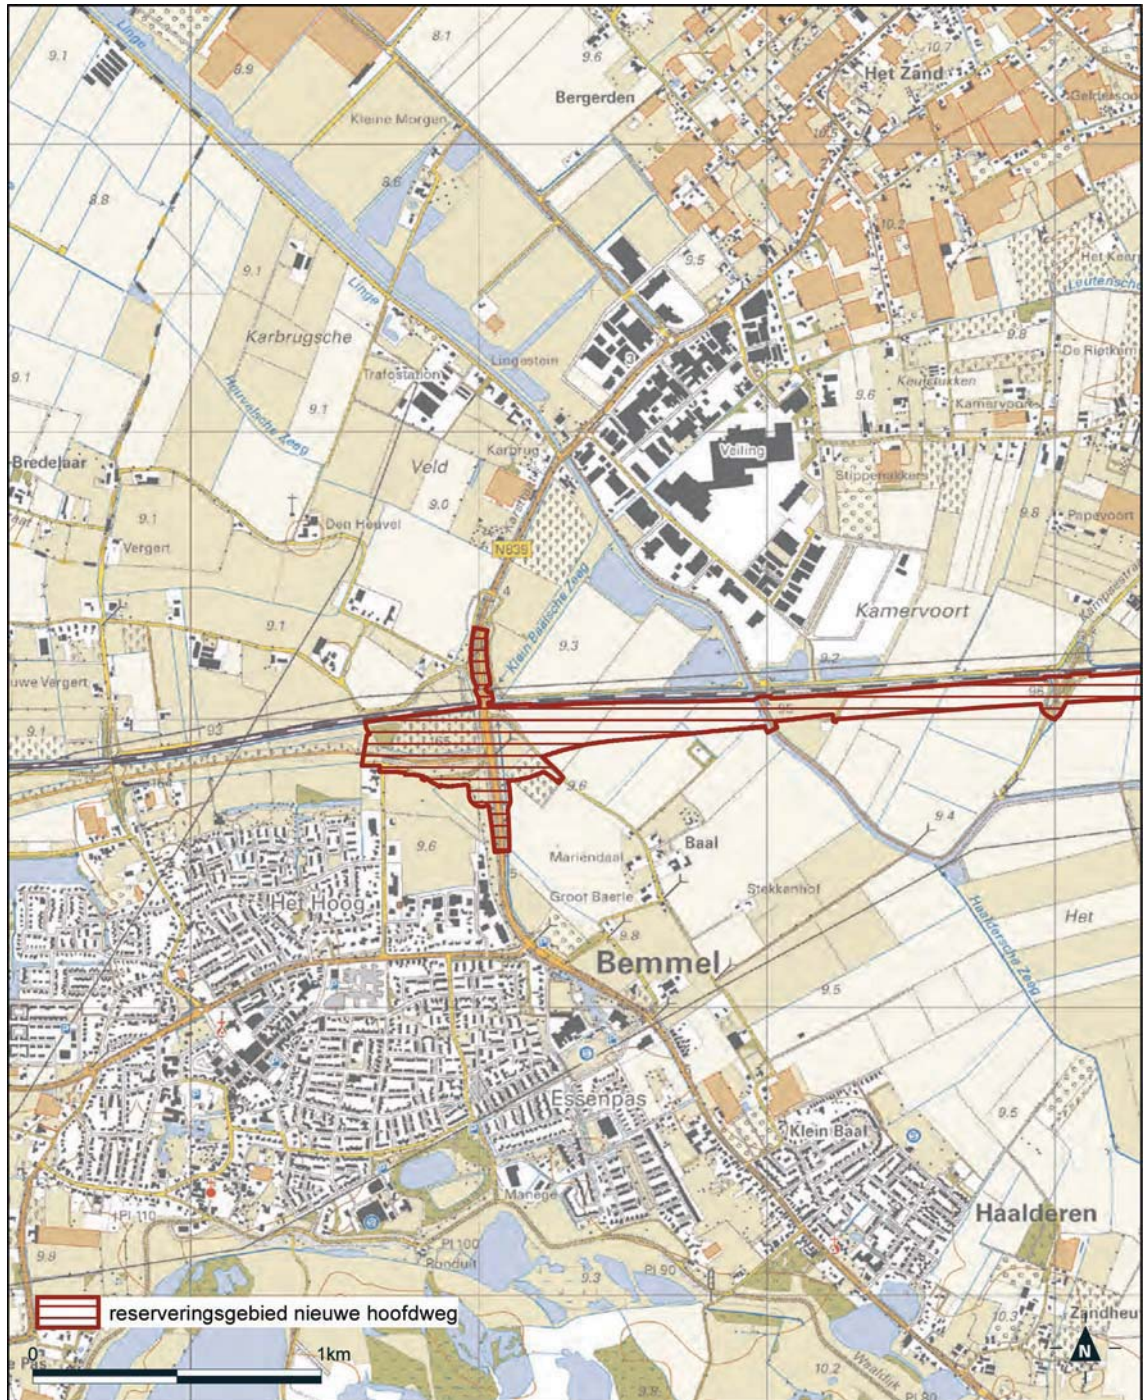

BIJLAGE Dd

Bijlage 17.4 bij de Regeling algemene regels ruimtelijke ordening

Overzichtskaart reserveringsgebied nieuwe hoofdweg Ressen – Oudbroeken A12/A15 (ViA15)

Detailkaart 1 reserveringsgebied nieuwe hoofdweg Ressen – Oudbroeken A12/A15 (ViA15)

Detailkaart 2 reserveringsgebied nieuwe hoofdweg Ressen – Oudbroeken A12/A15 (ViA15)

Detailkaart 3 reserveringsgebied nieuwe hoofdweg Ressen – Oudbroeken A12/A15 (ViA15)

Detailkaart 4 reserveringsgebied nieuwe hoofdweg Ressen – Oudbroeken A12/A15 (ViA15)