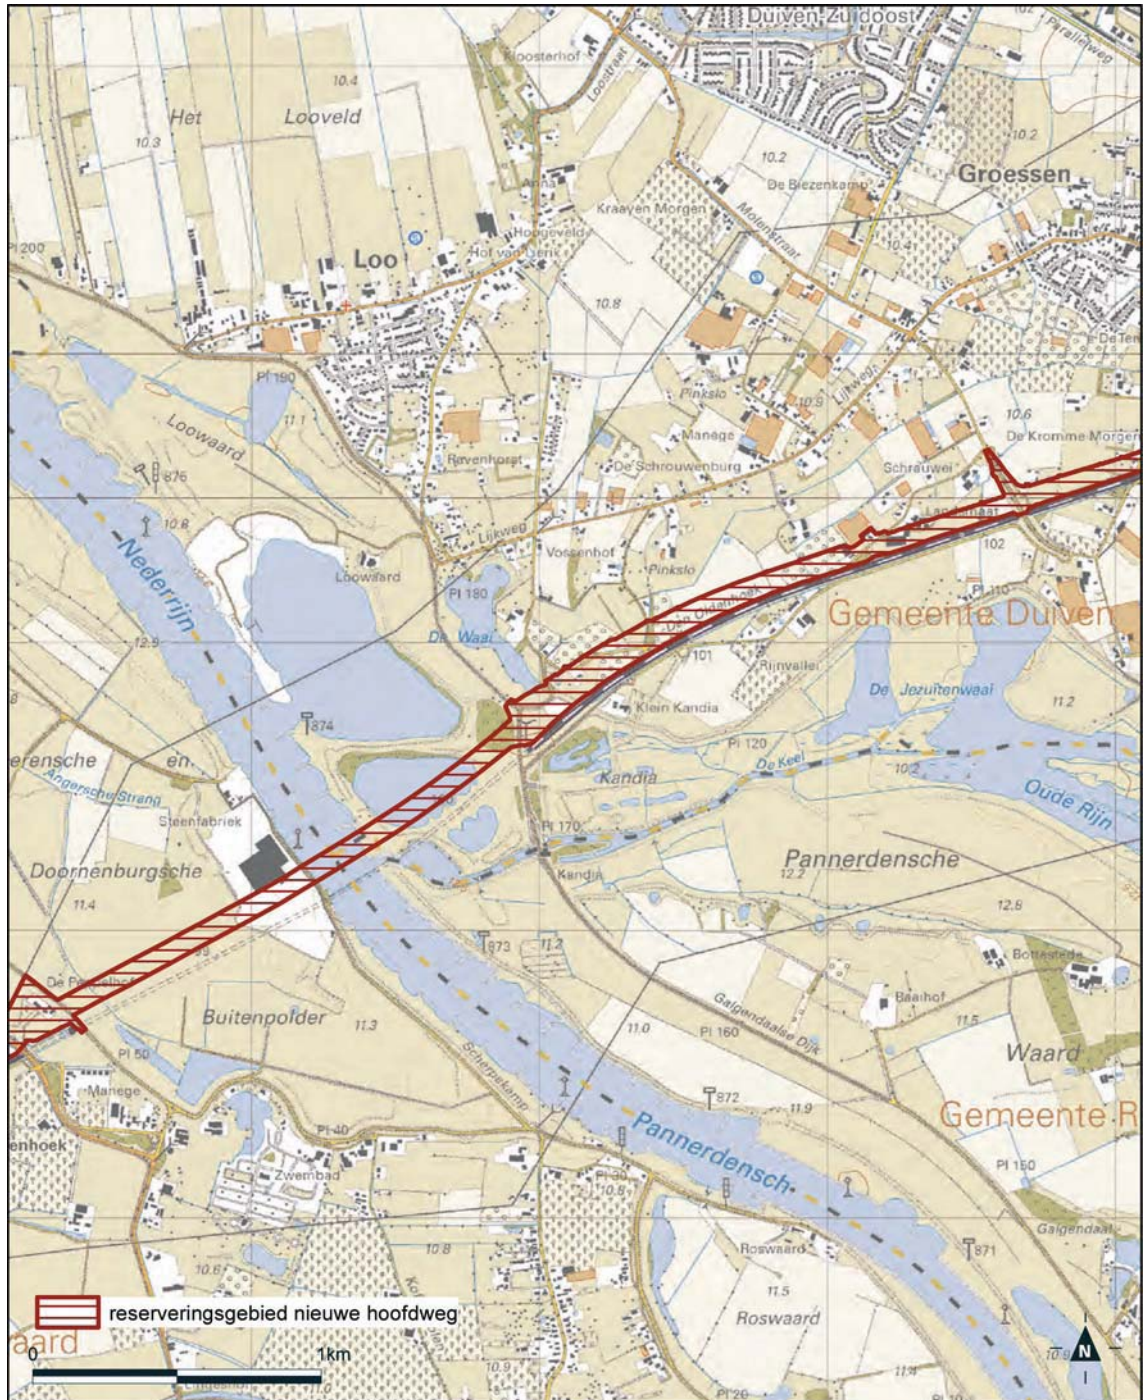

BIJLAGE Dd

Bijlage 17.4 bij de Regeling algemene regels ruimtelijke ordening

Overzichtskaart reserveringsgebied nieuwe hoofdweg Ressen – Oudbroeken A12/A15 (ViA15)

Detailkaart 1 reserveringsgebied nieuwe hoofdweg Ressen – Oudbroeken A12/A15 (ViA15)

Detailkaart 2 reserveringsgebied nieuwe hoofdweg Ressen – Oudbroeken A12/A15 (ViA15)

Detailkaart 3 reserveringsgebied nieuwe hoofdweg Ressen – Oudbroeken A12/A15 (ViA15)

Detailkaart 4 reserveringsgebied nieuwe hoofdweg Ressen – Oudbroeken A12/A15 (ViA15)