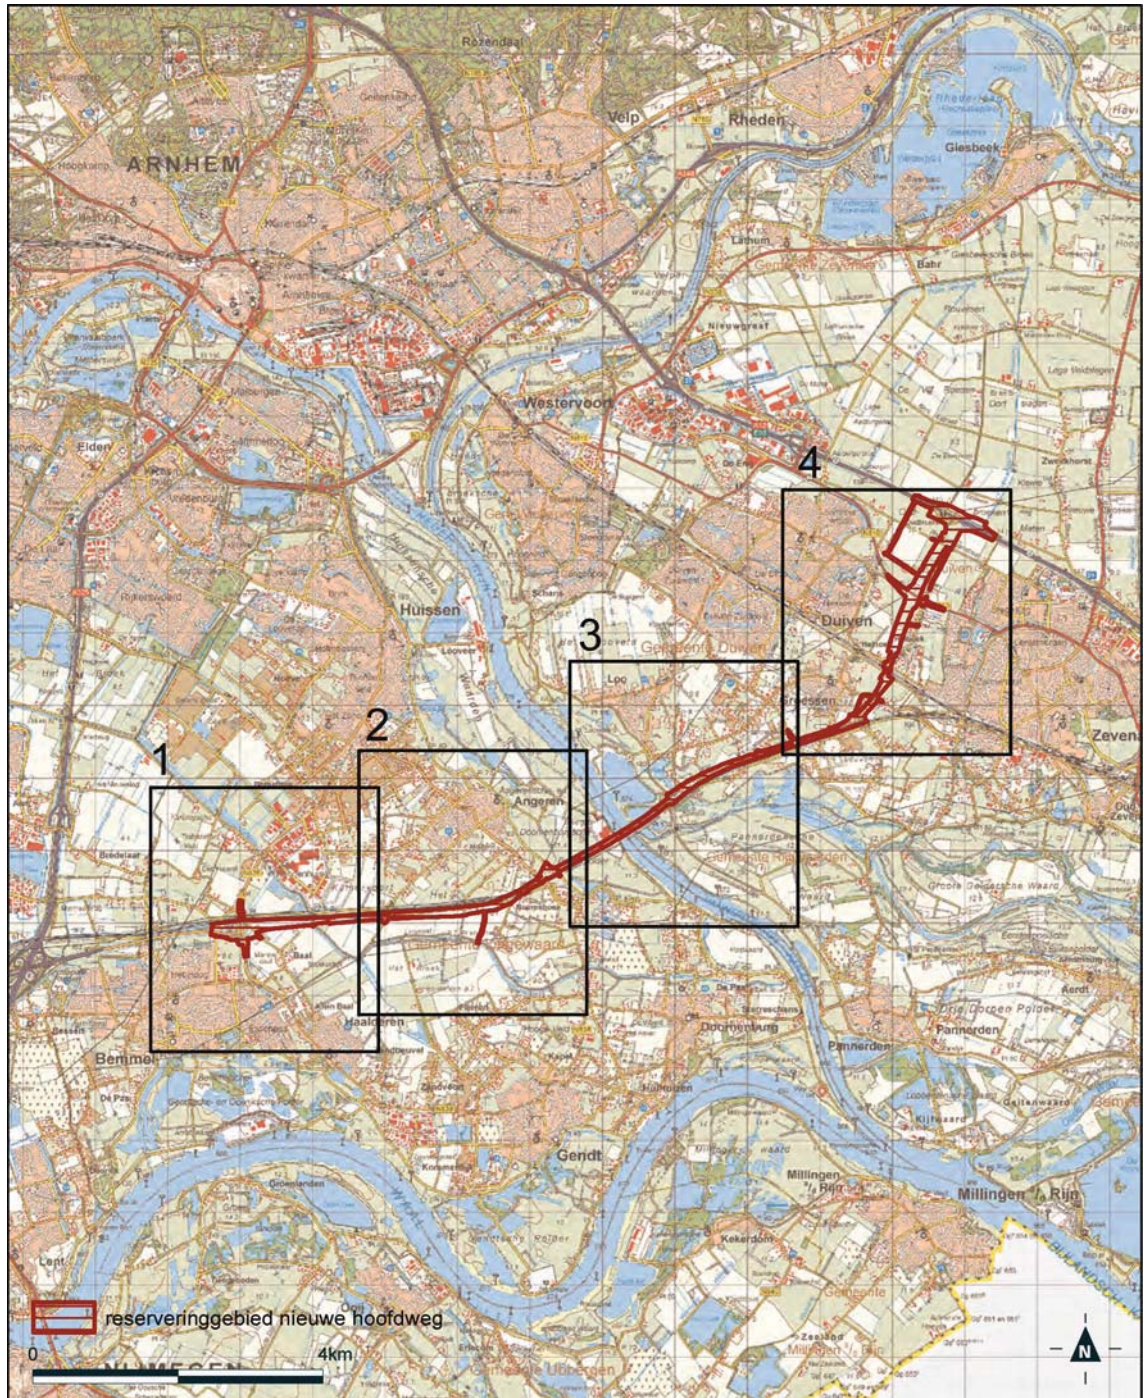

BIJLAGE Dd

Bijlage 17.4 bij de Regeling algemene regels ruimtelijke ordening

Overzichtskaart reserveringsgebied nieuwe hoofdweg Ressen – Oudbroeken A12/A15 (ViA15)

Detailkaart 1 reserveringsgebied nieuwe hoofdweg Ressen – Oudbroeken A12/A15 (ViA15)

Detailkaart 2 reserveringsgebied nieuwe hoofdweg Ressen – Oudbroeken A12/A15 (ViA15)

Detailkaart 3 reserveringsgebied nieuwe hoofdweg Ressen – Oudbroeken A12/A15 (ViA15)

Detailkaart 4 reserveringsgebied nieuwe hoofdweg Ressen – Oudbroeken A12/A15 (ViA15)