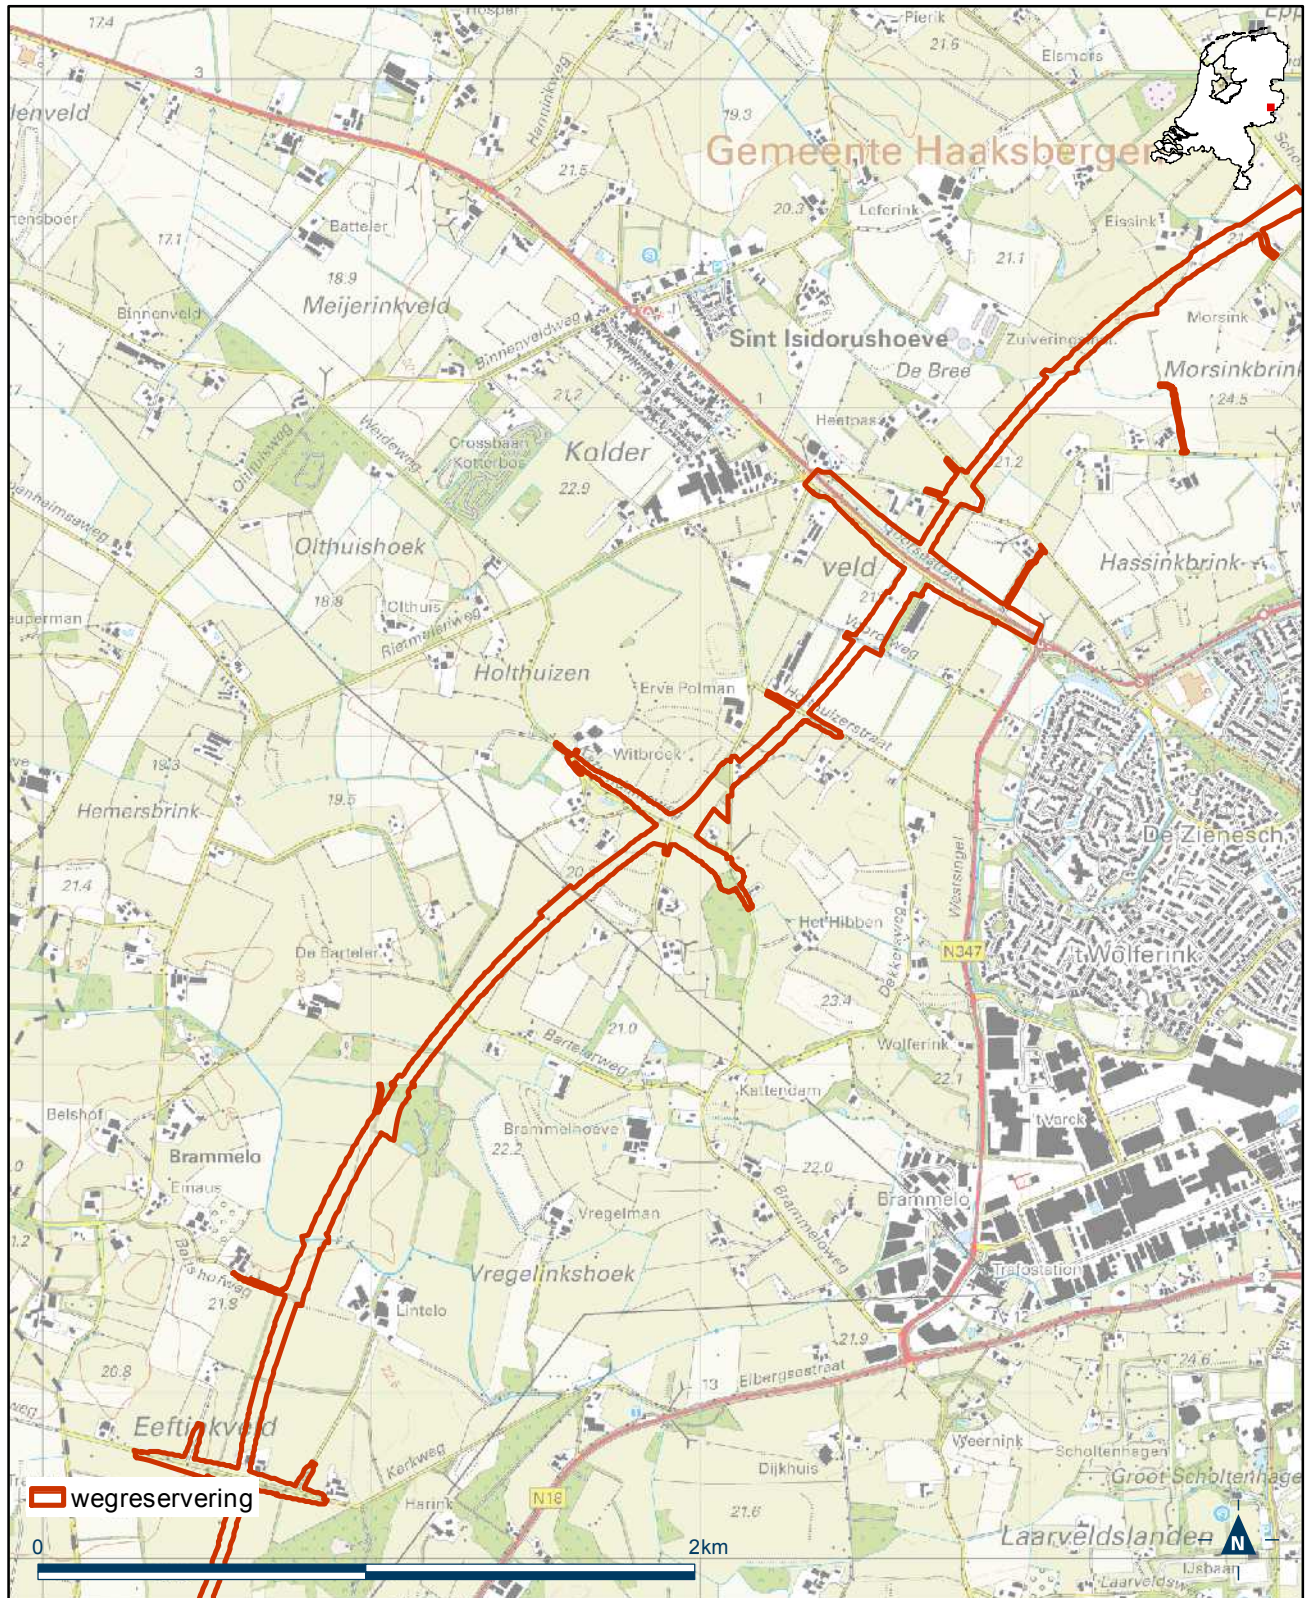

Bijlage Z

Bijlage 17.3 als bedoeld in artikel 3.1, eerste lid, van de Regeling algemene regels ruimtelijke ordening

Detailkaart 8 reserveringsgebied nieuwe hoofdweg N18 Varsseveld-Enschede