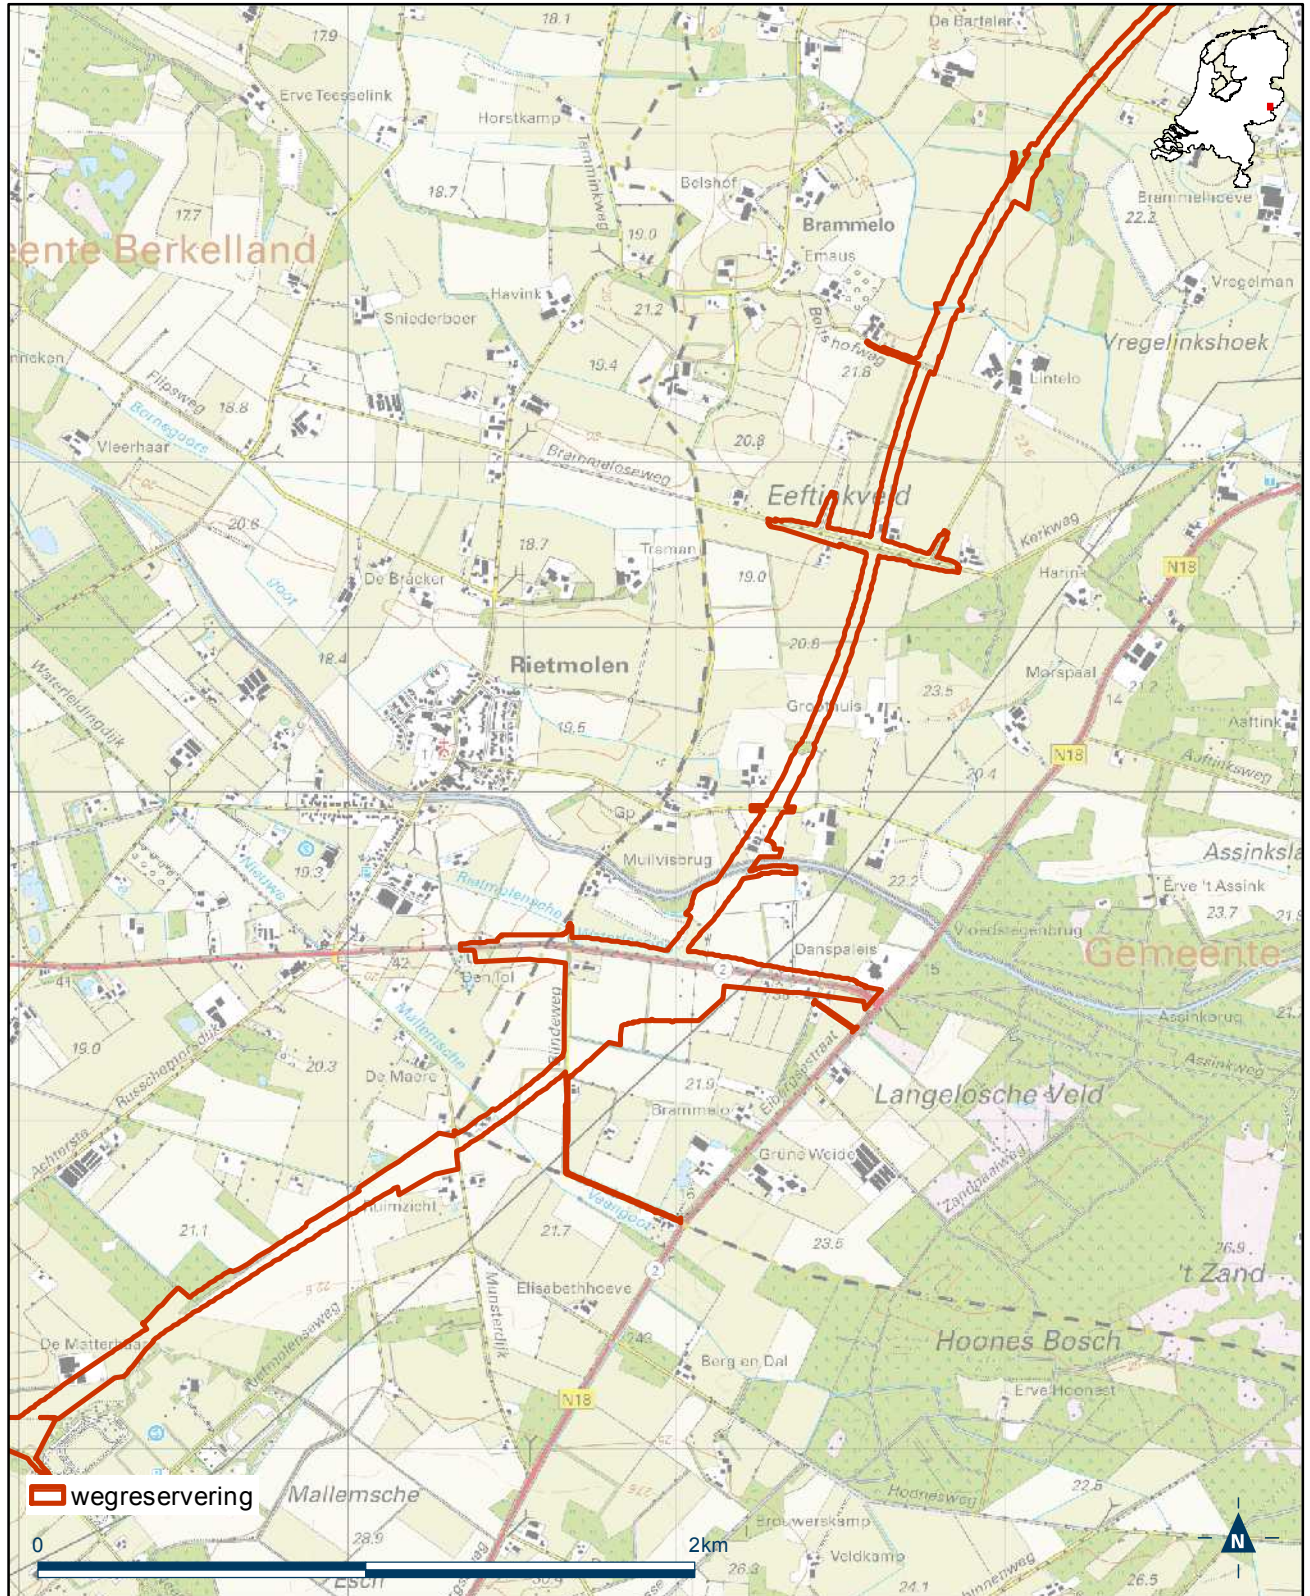

Bijlage Z

Bijlage 17.3 als bedoeld in artikel 3.1, eerste lid, van de Regeling algemene regels ruimtelijke ordening

Detailkaart 7 reserveringsgebied nieuwe hoofdweg N18 Varsseveld-Enschede