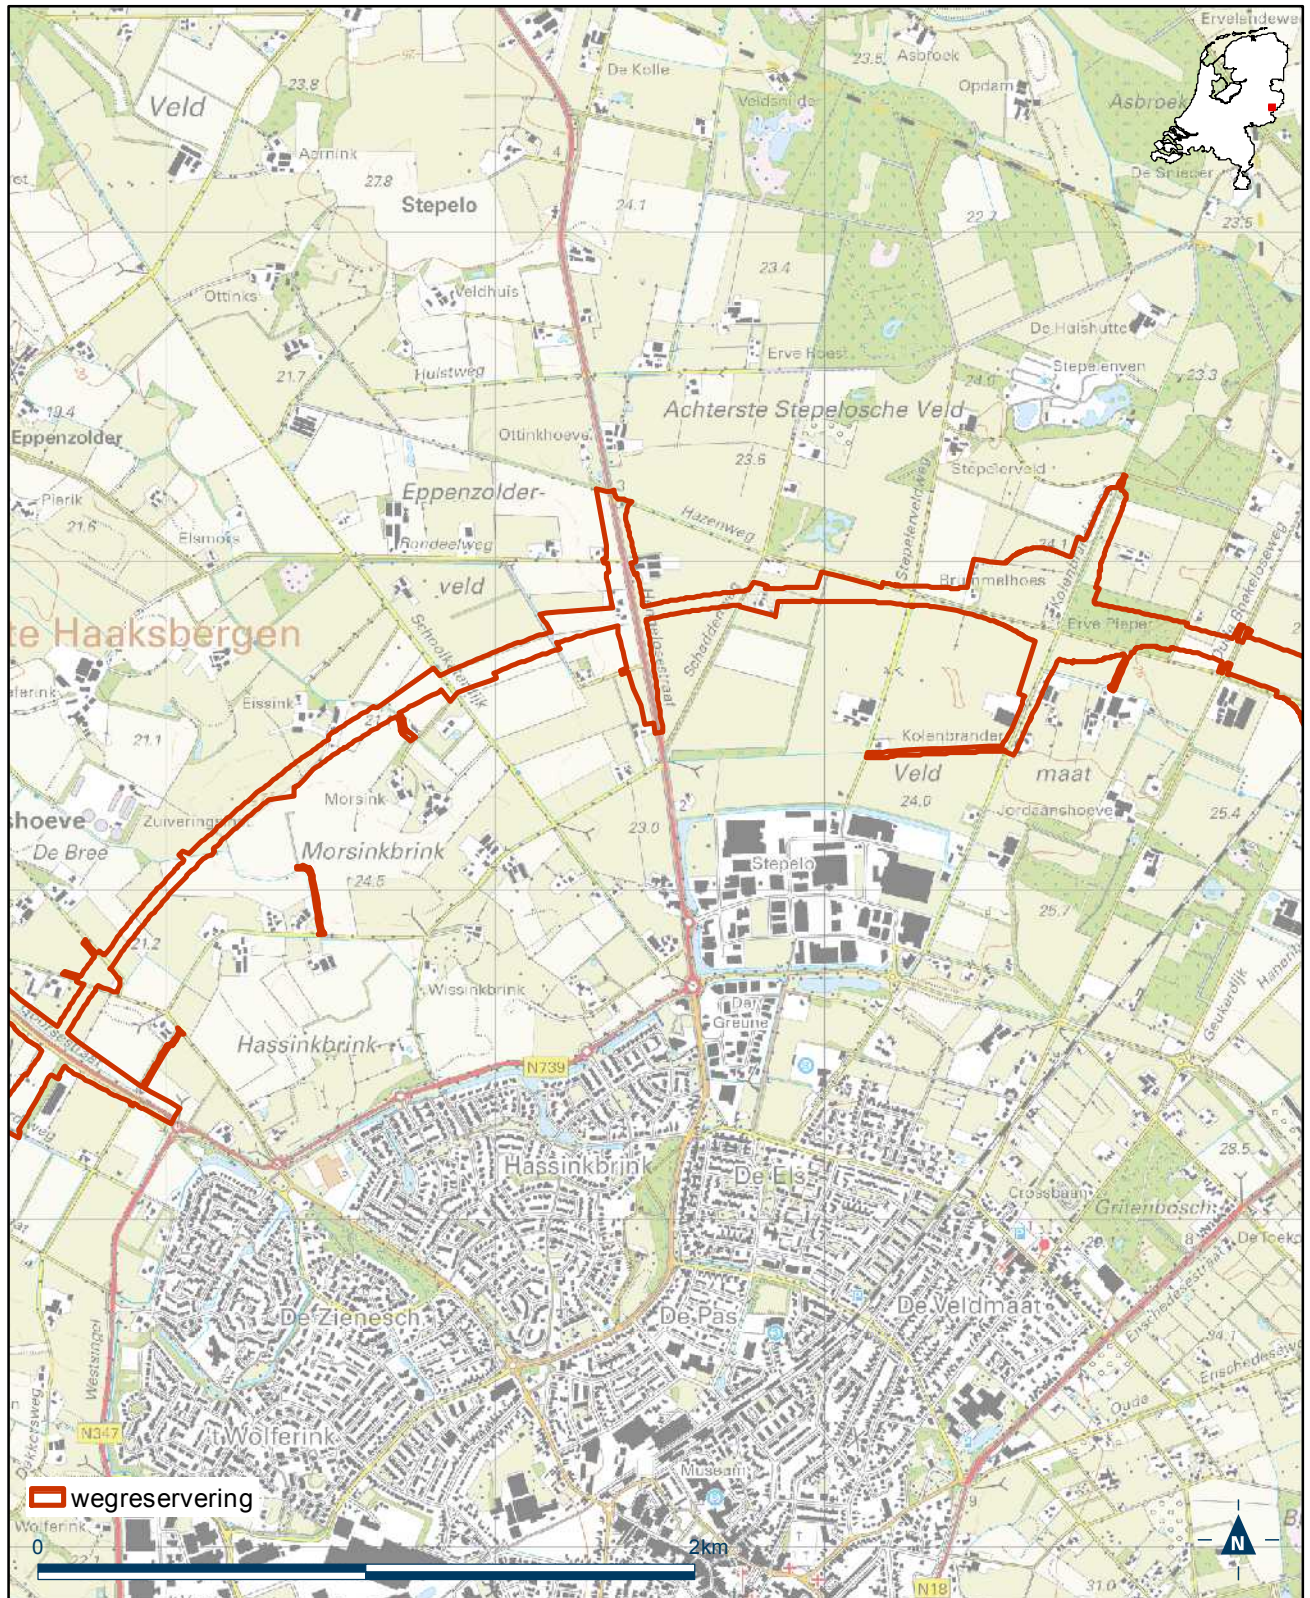

Bijlage Z

Bijlage 17.3 als bedoeld in artikel 3.1, eerste lid, van de Regeling algemene regels ruimtelijke ordening

Detailkaart 9 reserveringsgebied nieuwe hoofdweg N18 Varsseveld-Enschede