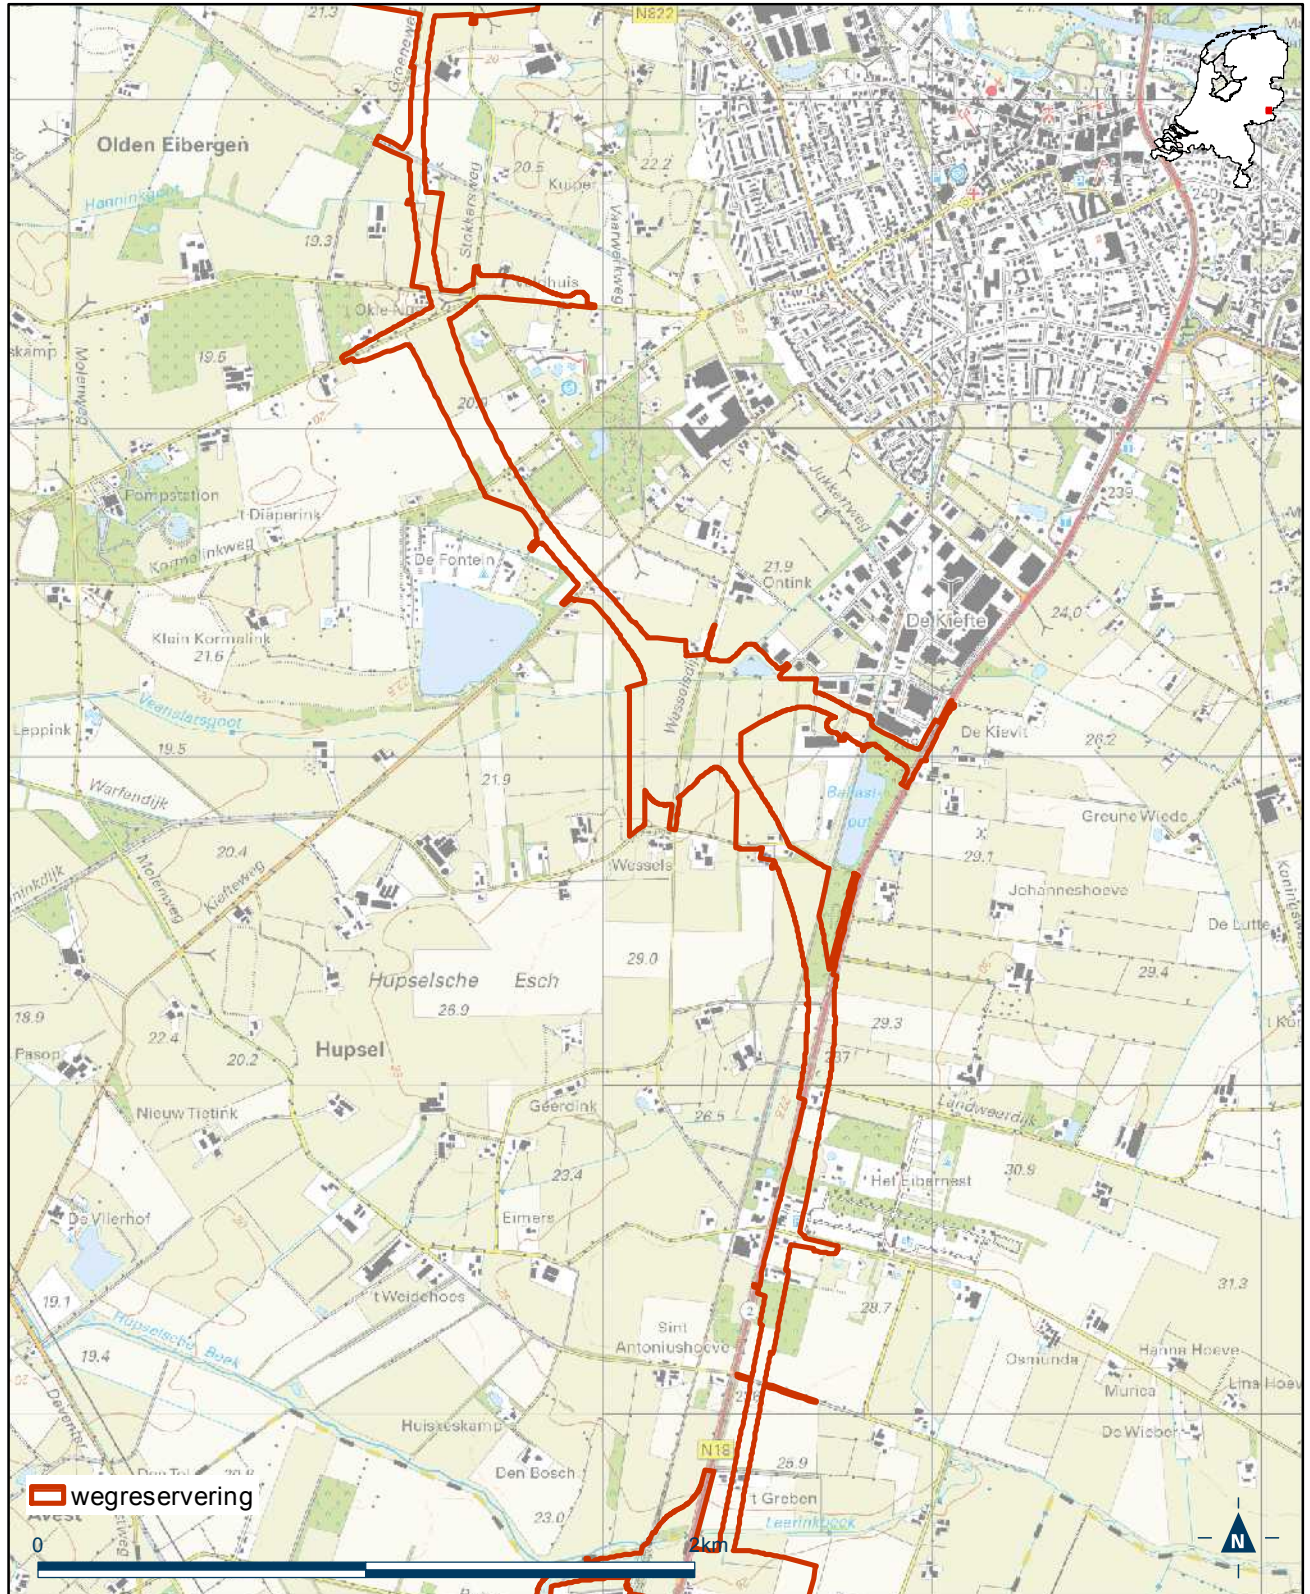

Bijlage Z

Bijlage 17.3 als bedoeld in artikel 3.1, eerste lid, van de Regeling algemene regels ruimtelijke ordening

Detailkaart 5 reserveringsgebied nieuwe hoofdweg N18 Varsseveld-Enschede