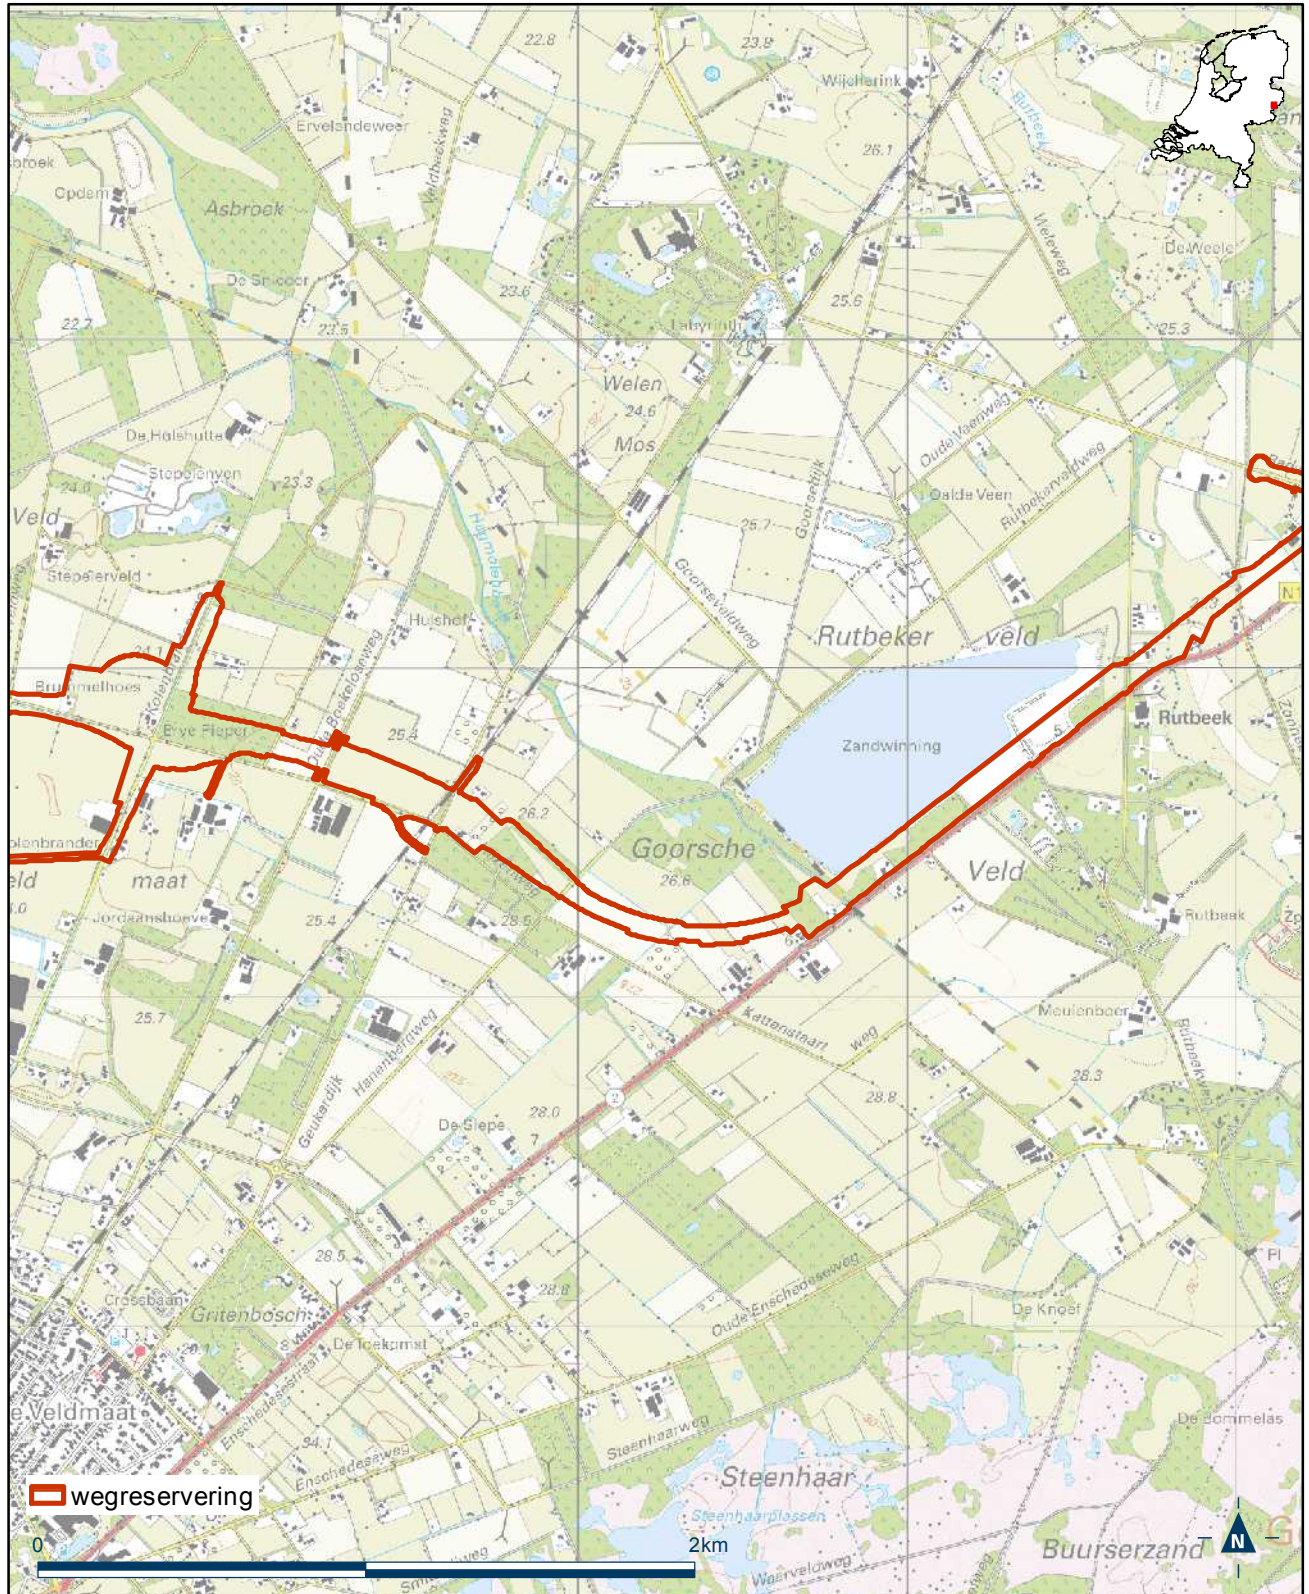

Bijlage Z

Bijlage 17.3 als bedoeld in artikel 3.1, eerste lid, van de Regeling algemene regels ruimtelijke ordening

Detailkaart 10 reserveringsgebied nieuwe hoofdweg N18 Varsseveld-Enschede