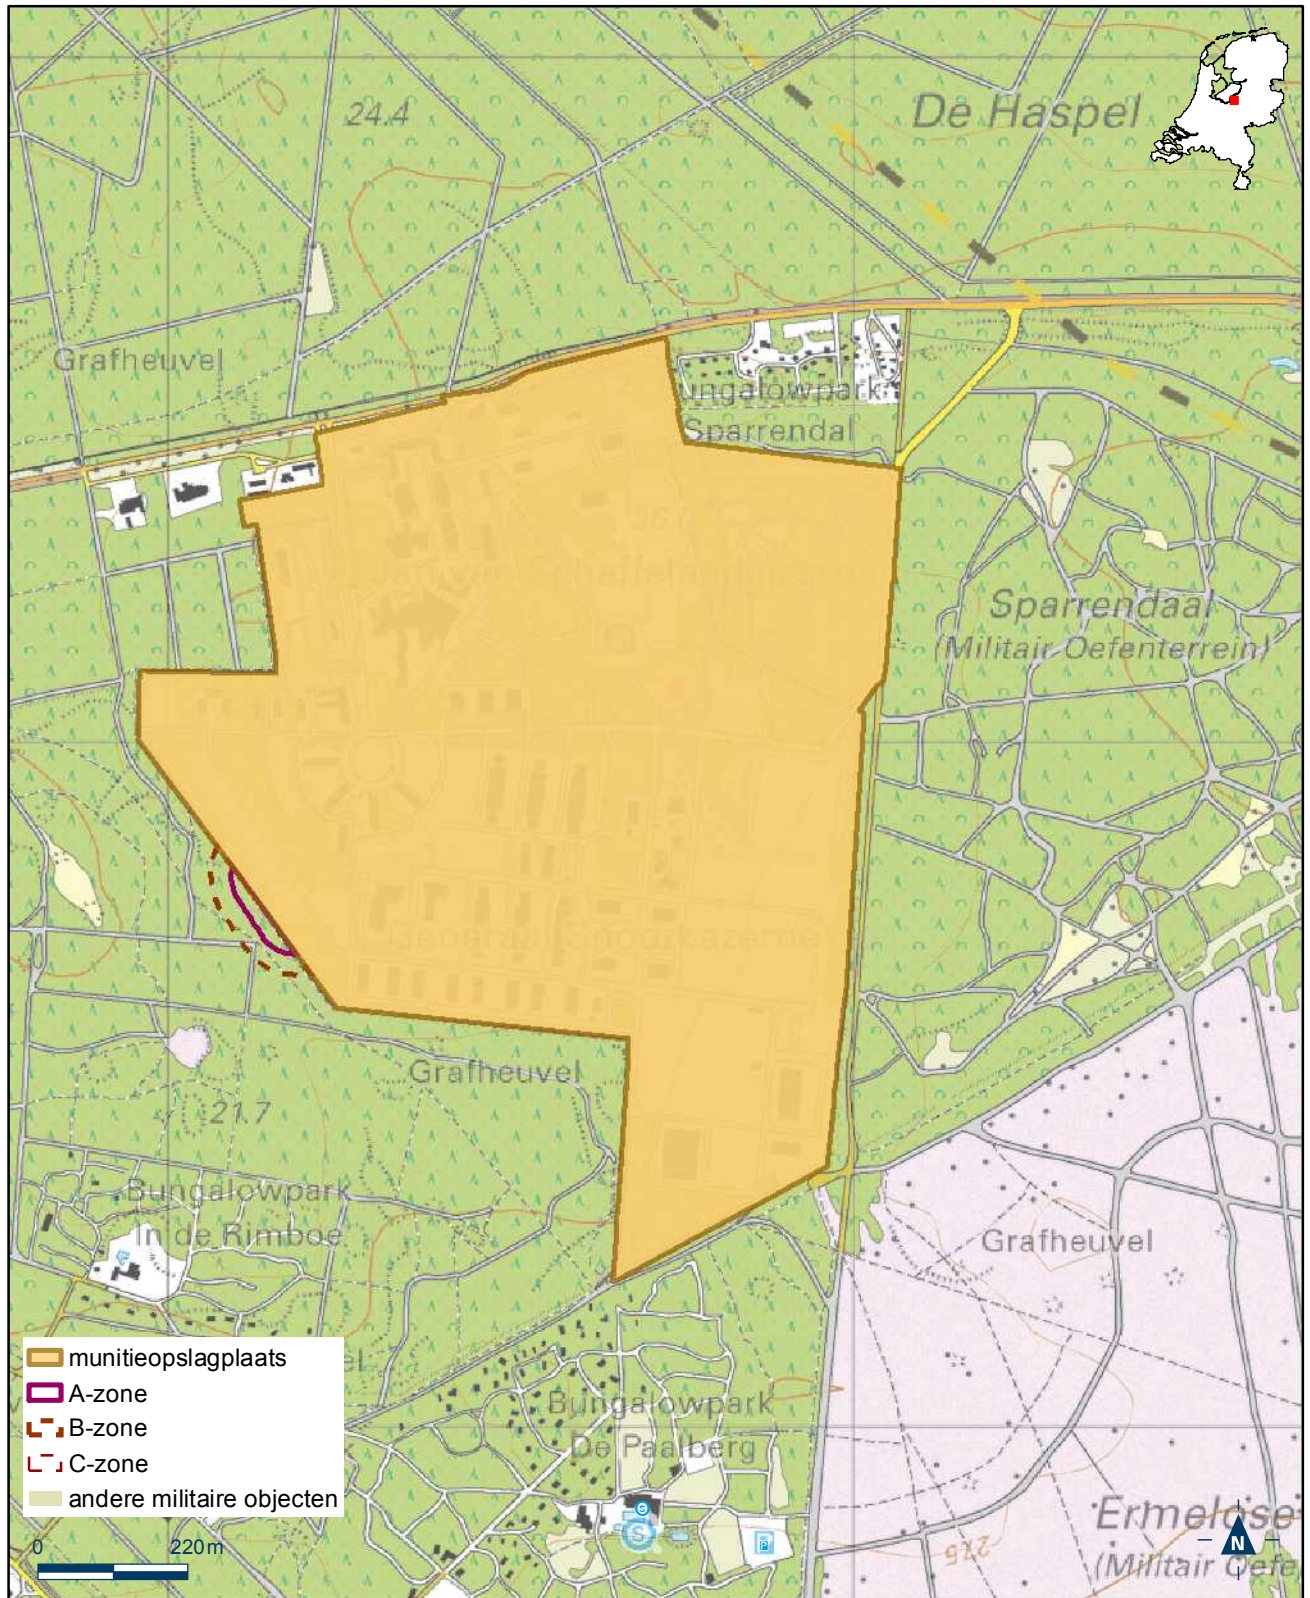

Bijlage G

Bijlage 12.3 bij de Regeling algemene regels ruimtelijke ordening

Kaart munitieopslagplaats complex Terschelling

Bijlage H

Bijlage 12.5 bij de Regeling algemene regels ruimtelijke ordening

Kaart munitieopslagplaats generaal-majoor De Ruyter van Steveninckkazerne

Bijlage I

Bijlage 12.10 bij de Regeling algemene regels ruimtelijke ordening

Kaart munitieopslagplaats Legerplaats Ermelo

Bijlage J

Bijlage 12.17 bij de Regeling algemene regels ruimtelijke ordening

Kaart munitieopslagplaats MMC Beetgumermolen