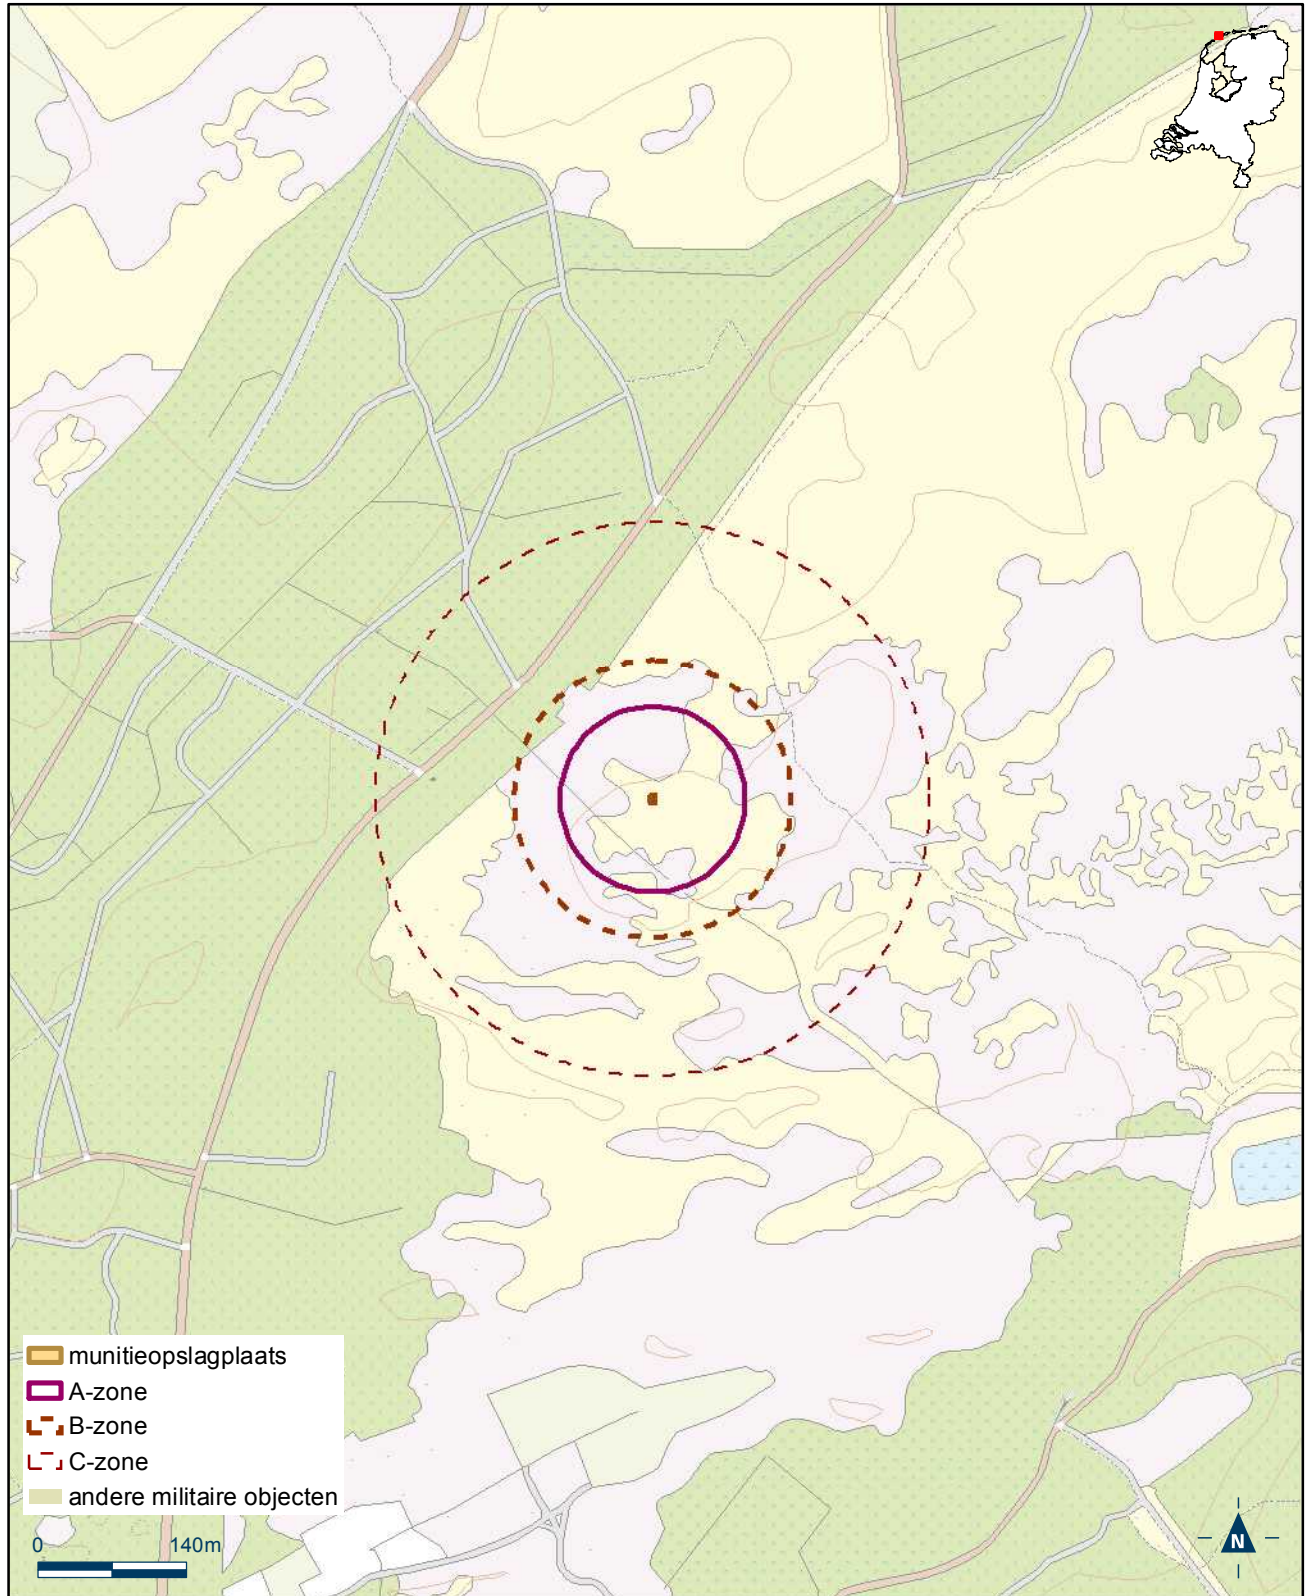

Bijlage G

Bijlage 12.3 bij de Regeling algemene regels ruimtelijke ordening

Kaart munitieopslagplaats complex Terschelling

Bijlage H

Bijlage 12.5 bij de Regeling algemene regels ruimtelijke ordening

Kaart munitieopslagplaats generaal-majoor De Ruyter van Steveninckkazerne

Bijlage I

Bijlage 12.10 bij de Regeling algemene regels ruimtelijke ordening

Kaart munitieopslagplaats Legerplaats Ermelo

Bijlage J

Bijlage 12.17 bij de Regeling algemene regels ruimtelijke ordening

Kaart munitieopslagplaats MMC Beetgumermolen