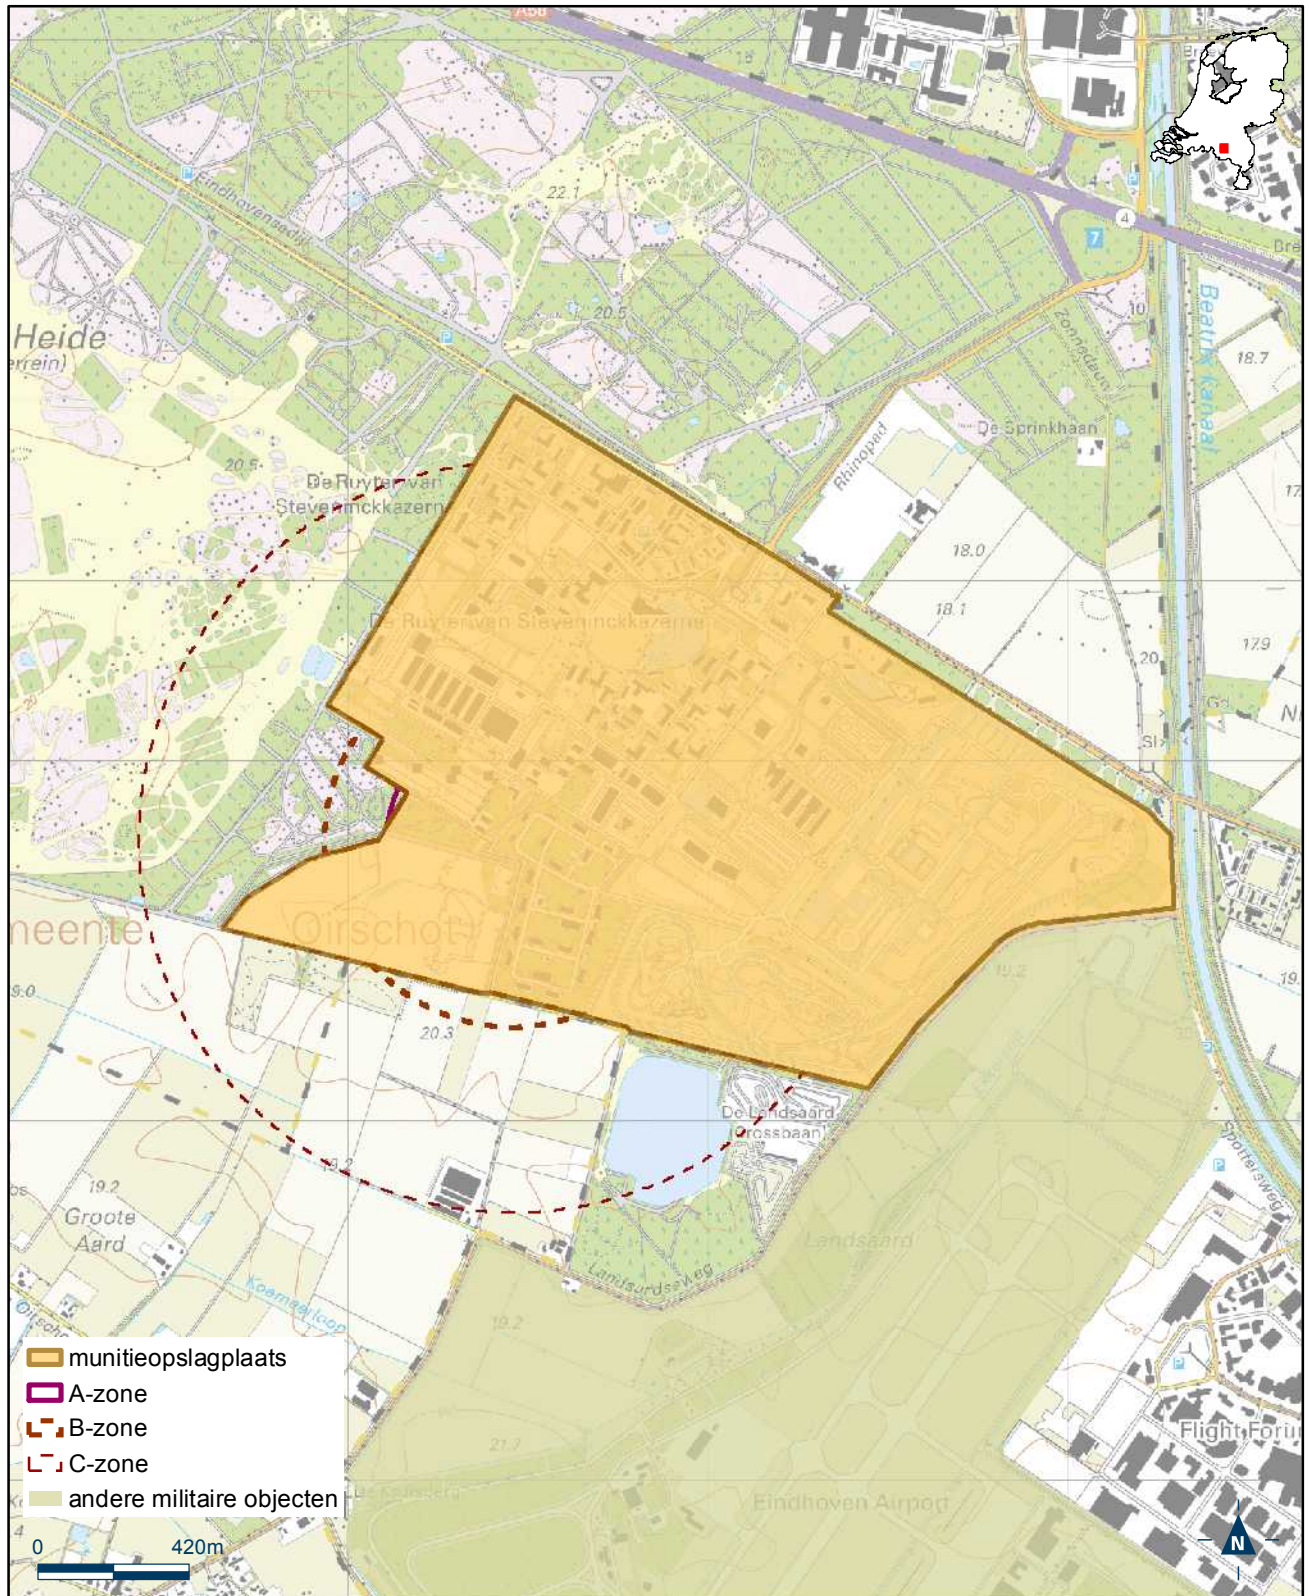

Bijlage G

Bijlage 12.3 bij de Regeling algemene regels ruimtelijke ordening

Kaart munitieopslagplaats complex Terschelling

Bijlage H

Bijlage 12.5 bij de Regeling algemene regels ruimtelijke ordening

Kaart munitieopslagplaats generaal-majoor De Ruyter van Steveninckkazerne

Bijlage I

Bijlage 12.10 bij de Regeling algemene regels ruimtelijke ordening

Kaart munitieopslagplaats Legerplaats Ermelo

Bijlage J

Bijlage 12.17 bij de Regeling algemene regels ruimtelijke ordening

Kaart munitieopslagplaats MMC Beetgumermolen