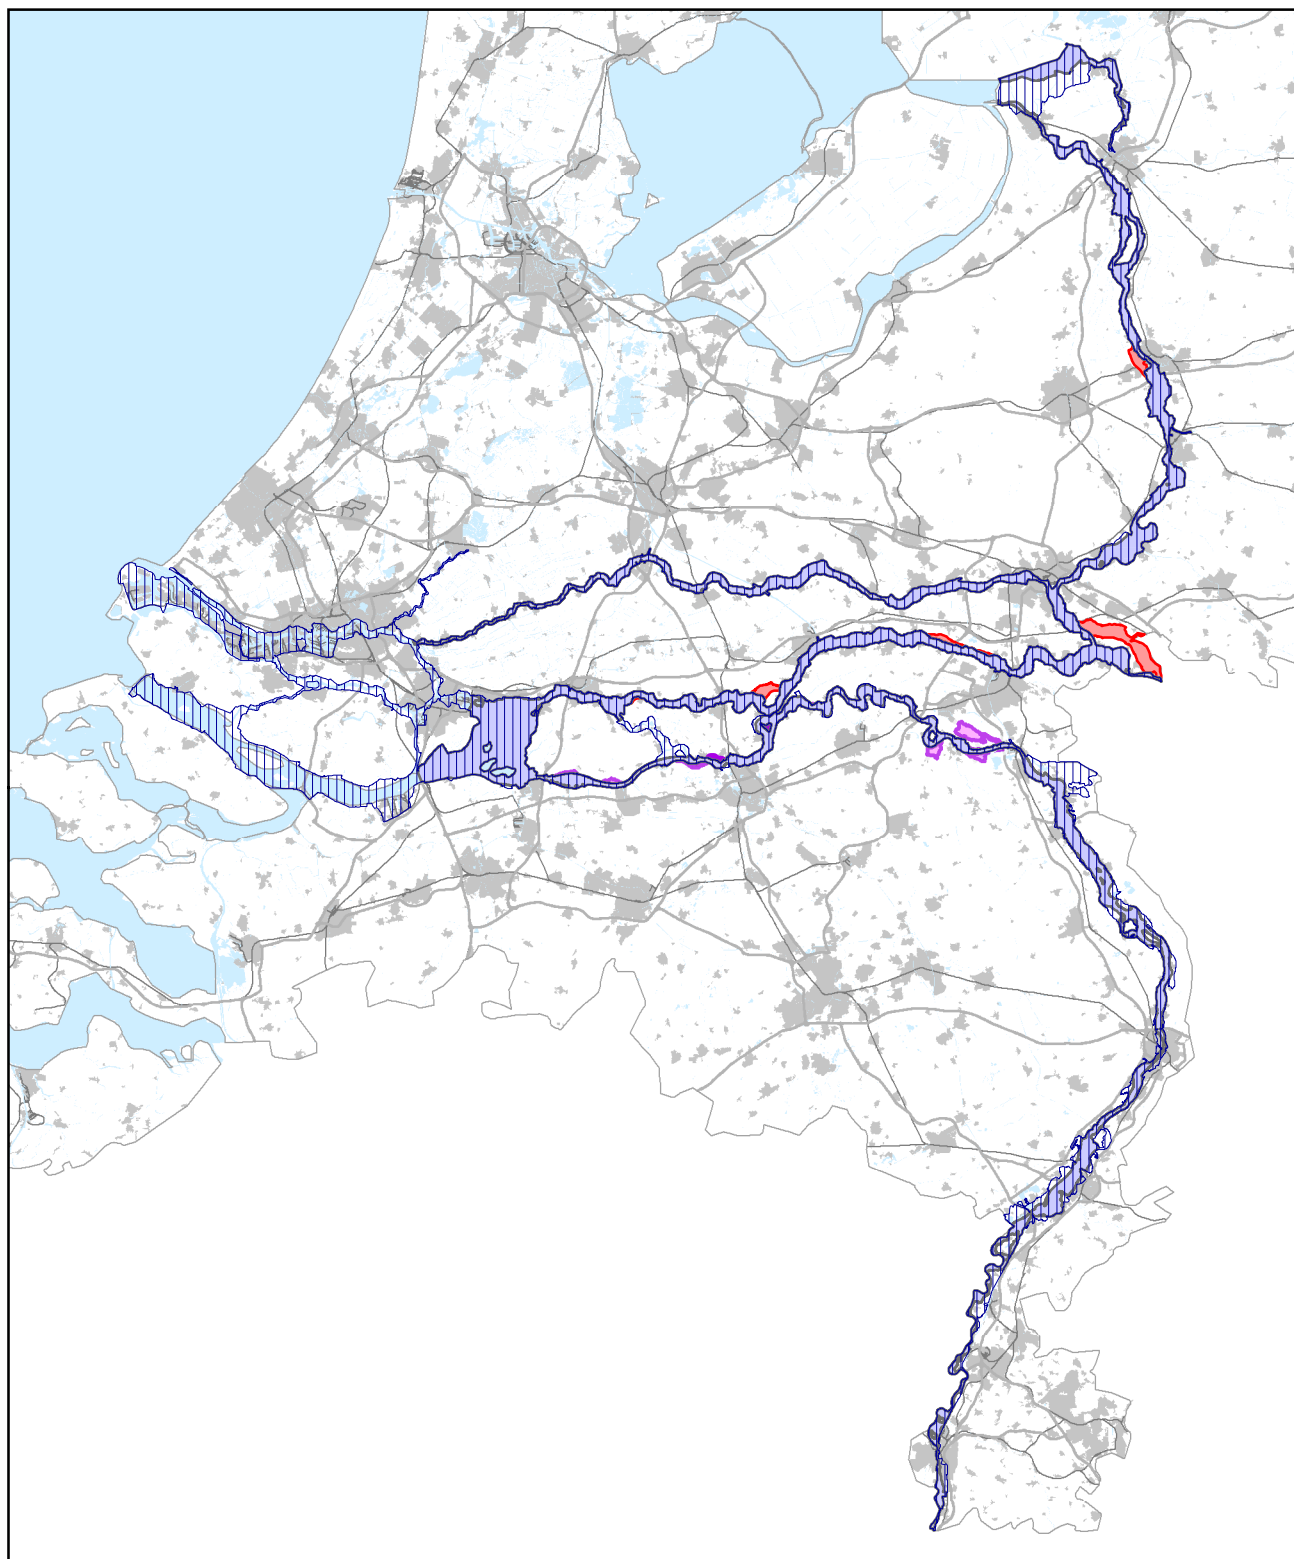

Bijlage 3 bij Besluit algemene regels ruimtelijke ordening

Kaart grote rivieren

-  rivierbed
-  stroomvoerend deel van het rivierbed
-  gebiedsreservering voor de lange termijn Rijntakken
-  gebiedsreservering voor de lange termijn Maas

Bijlage 3 bij Besluit algemene regels ruimtelijke ordening

Detailkaart grote rivieren noord

-  rivierbed
-  stroomvoerend deel van het rivierbed
-  gebiedsreservering voor de lange termijn Rijnakkers
-  gebiedsreservering voor de lange termijn Maas