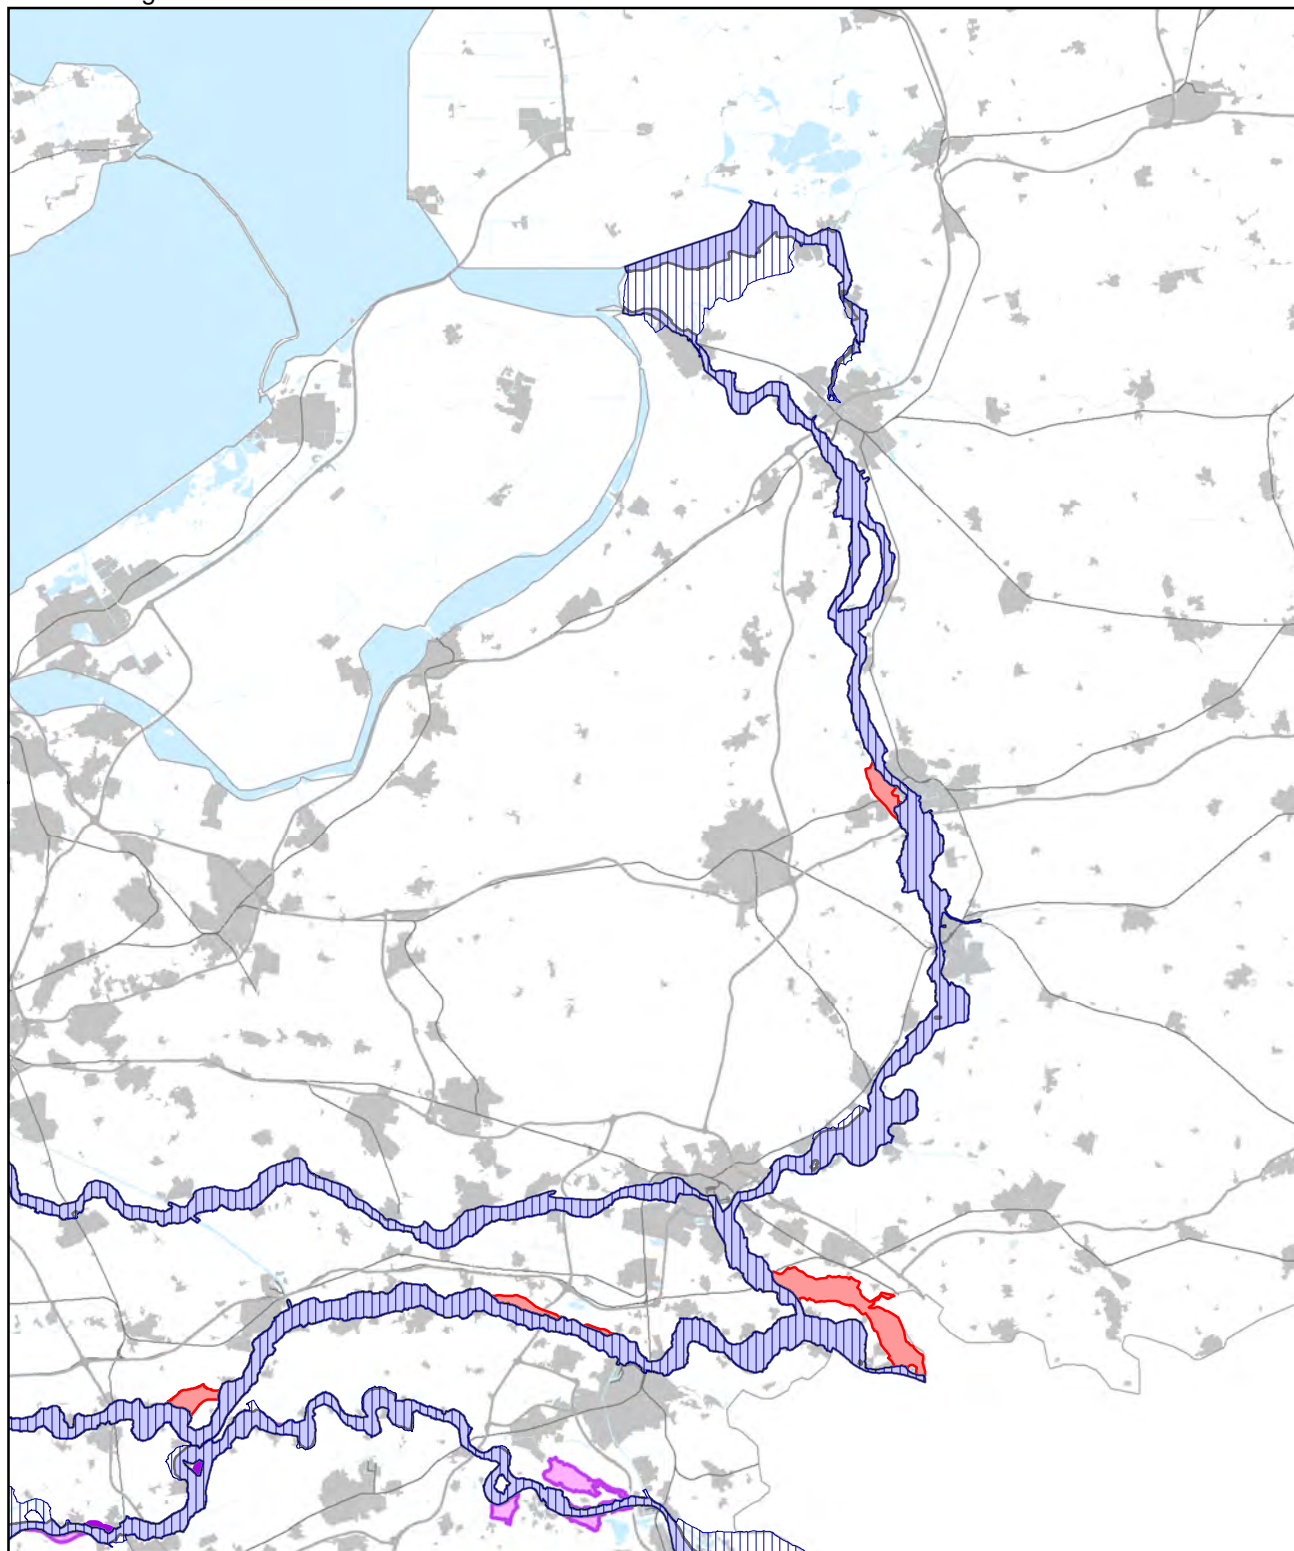

Bijlage 3 bij Besluit algemene regels ruimtelijke ordening

Kaart grote rivieren

-  rivierbed
-  stroomvoerend deel van het rivierbed
-  gebiedsreservering voor de lange termijn Rijntakken
-  gebiedsreservering voor de lange termijn Maas

Bijlage 3 bij Besluit algemene regels ruimtelijke ordening

Detailkaart grote rivieren noord

-  rivierbed
-  stroomvoerend deel van het rivierbed
-  gebiedsreservering voor de lange termijn Rijnakkers
-  gebiedsreservering voor de lange termijn Maas