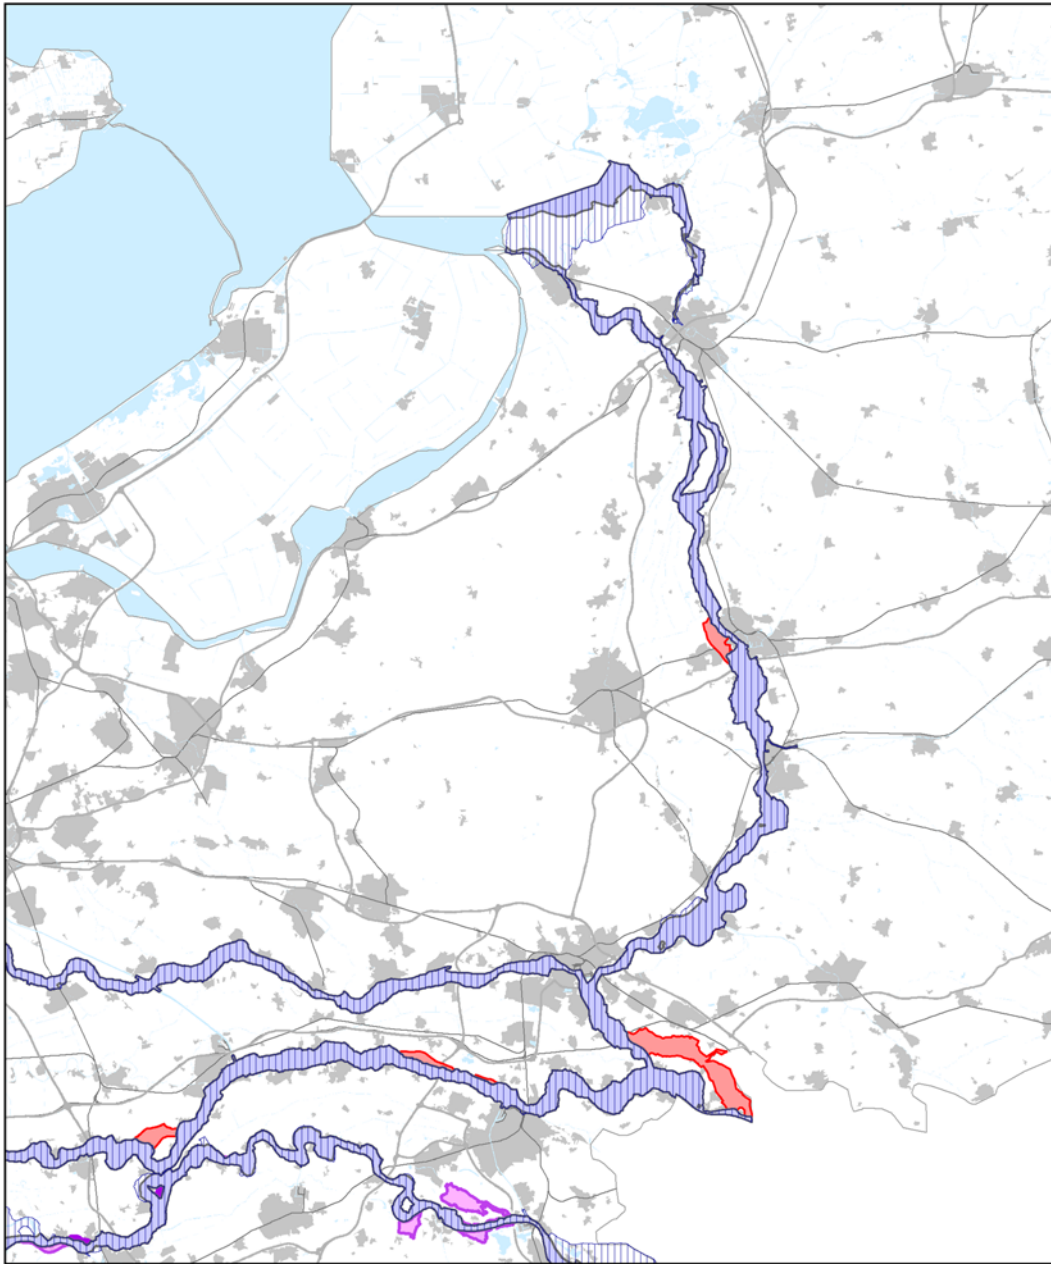

Bijlage B, behorend bij artikel I, onderdeel M, van het Besluit tot wijziging van het Besluit algemene regels ruimtelijke ordening (grote rivieren, elektriciteitsvoorzieningen, ecologische hoofdstructuur, IJsselmeergebied en enige technische wijzigingen)

Bijlage 3 bij Besluit algemene regels ruimtelijke ordening

Kaart grote rivieren

-  rivierbed
-  stroomvoerend deel van het rivierbed
-  gebiedsreservering voor de lange termijn Rijntakken
-  gebiedsreservering voor de lange termijn Maas

Detailkaart grote rivieren noord

-  rivierbed
-  stroomvoerend deel van het rivierbed
-  gebiedsreservering voor de lange termijn Rijnakkers
-  gebiedsreservering voor de lange termijn Maas