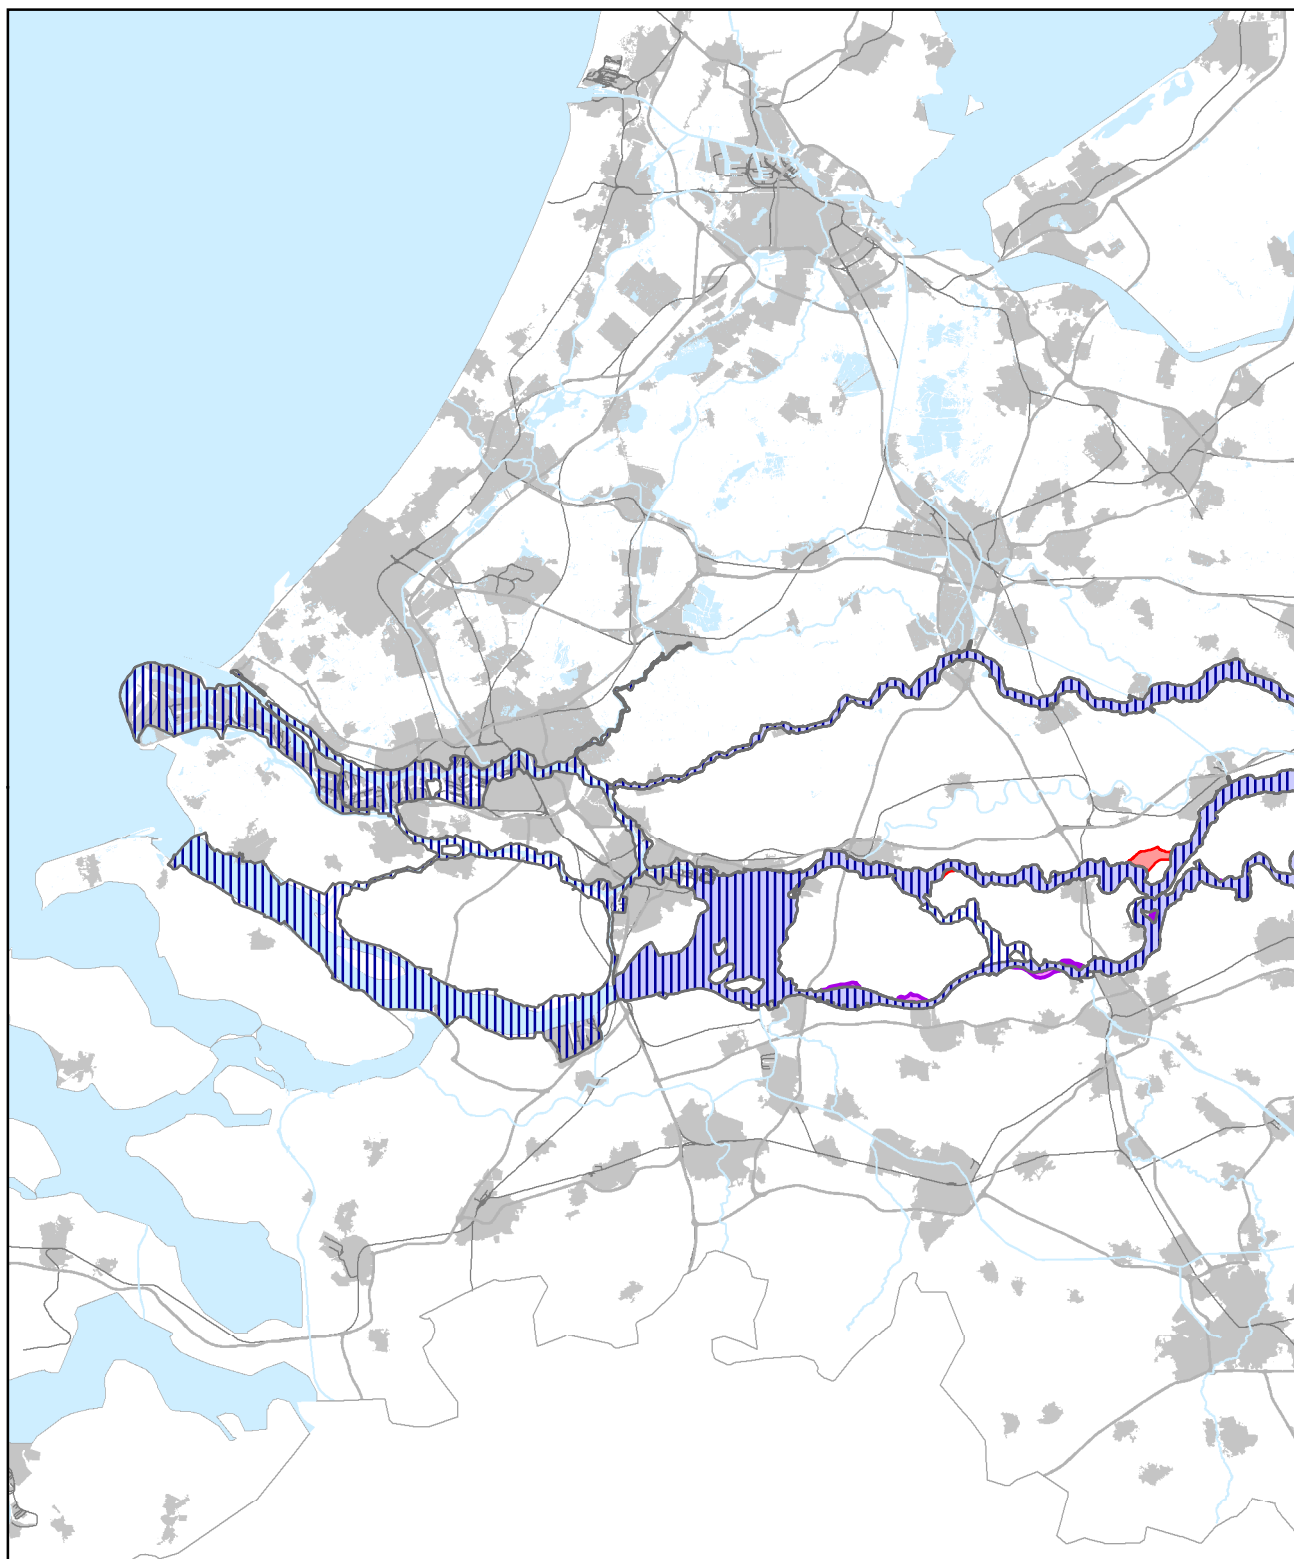

Bijlage 3 bij Besluit algemene regels ruimtelijke ordening

Kaart grote rivieren

-  rivierbed
-  stroomvoerend deel van het rivierbed
-  gebiedsreservering voor de lange termijn Rijnakkers
-  gebiedsreservering voor de lange termijn Maas

Detailkaart grote rivieren noord

Detailkaart grote rivieren noord

- ▤ rivierbed
- ▨ stroomvoerend deel van het rivierbed
- ▨ gebiedsreservering voor de lange termijn Rijn
- ▨ gebiedsreservering voor de lange termijn Maas

Detailkaart grote rivieren zuid

Detailkaart grote rivieren zuid

-  rivierbed
-  stroomvoerend deel van het rivierbed
-  gebiedsreservering voor de lange termijn Rijnakkers
-  gebiedsreservering voor de lange termijn Maas

Detailkaart grote rivieren west

Detailkaart grote rivieren west

- ▤ rivierbed
- ▬ stroomvoerend deel van het rivierbed
- ▭ gebiedsreservering voor de lange termijn Rijntakken
- ▭ gebiedsreservering voor de lange termijn Maas