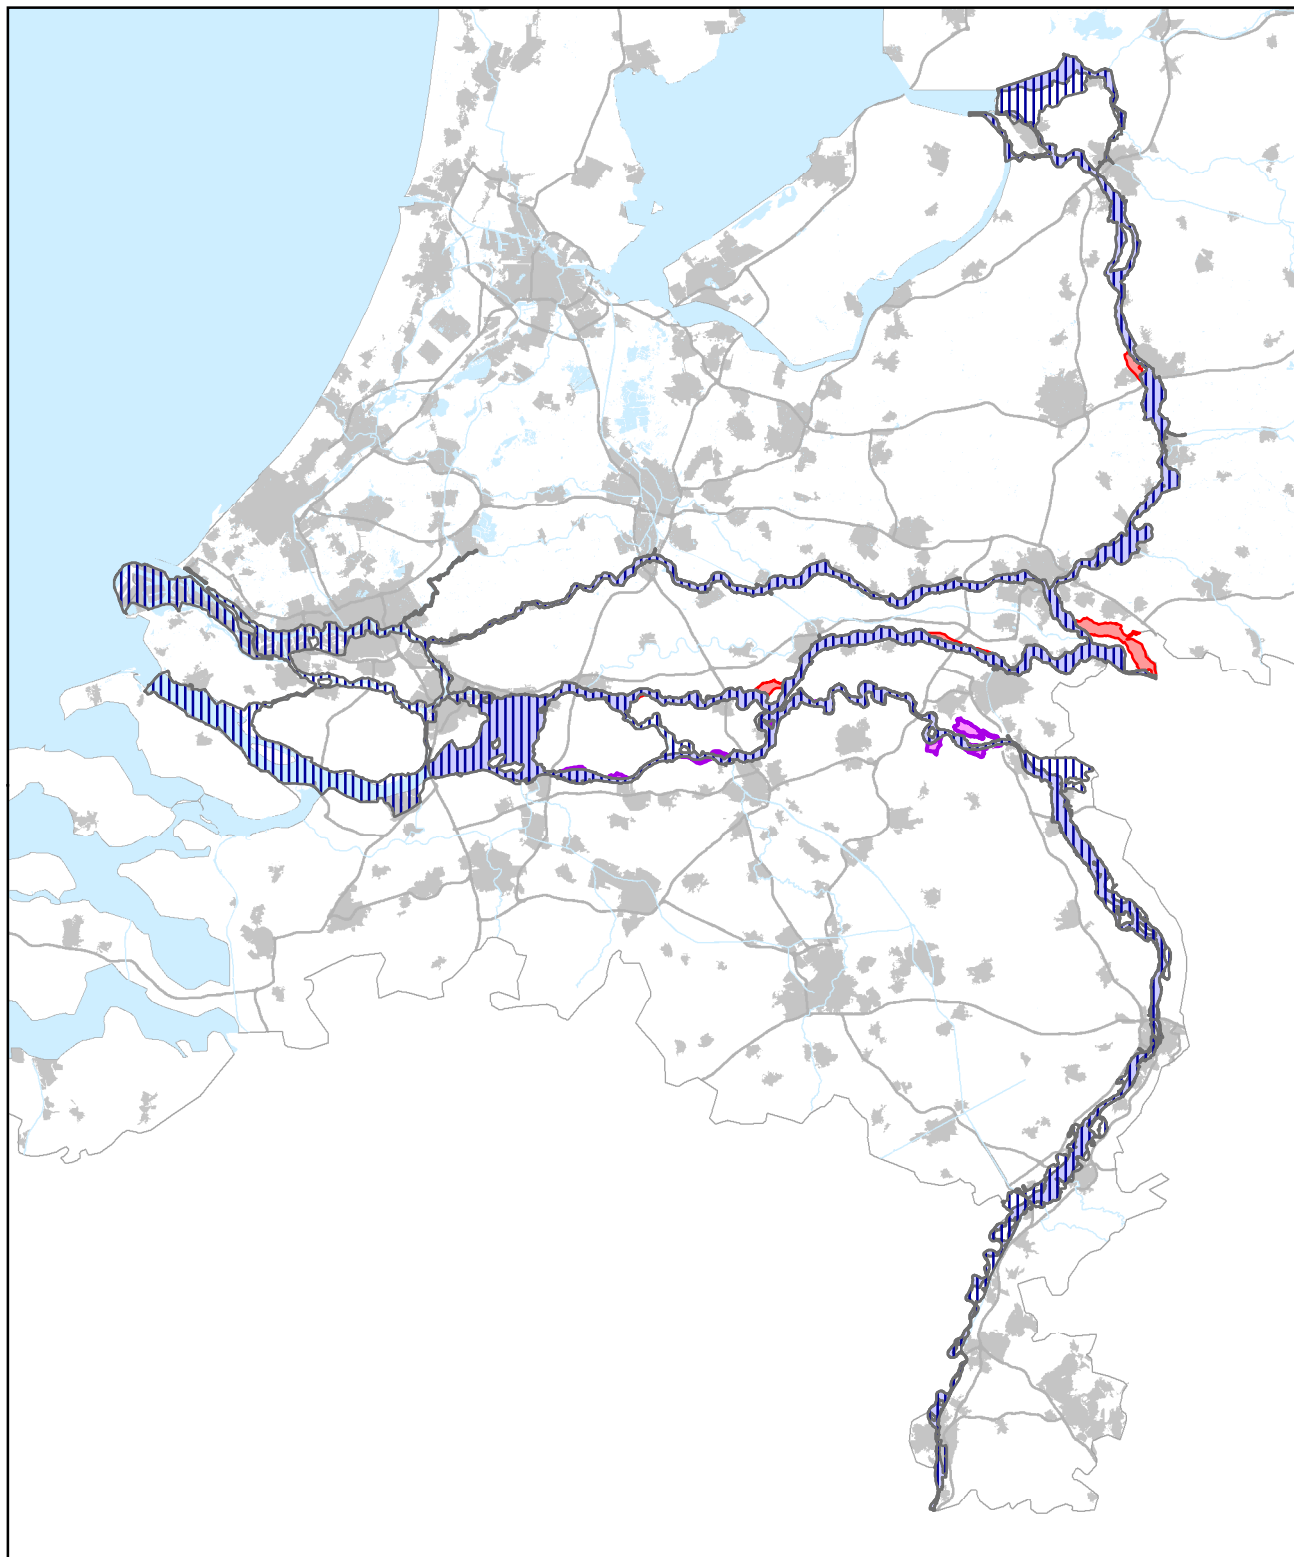

Bijlage 1 behorende bij artikel I, onderdeel I

Bijlage 3. Bij Besluit algemene regels ruimtelijke ordening

Kaart grote rivieren

Bijlage B, behorend bij artikel I, onderdeel M, van het Besluit tot wijziging van het Besluit algemene regels ruimtelijke ordening (grote rivieren, elektriciteitsvoorzieningen, ecologische hoofdstructuur, IJsselmeergebied en enige technische wijzigingen

Bijlage 3 bij Besluit algemene regels ruimtelijke ordening

Kaart grote rivieren

-  rivierbed
-  stroomvoerend deel van het rivierbed
-  gebiedsreservering voor de lange termijn Rijnakkers
-  gebiedsreservering voor de lange termijn Maas

Detailkaart grote rivieren noord

Detailkaart grote rivieren noord

- ▤ rivierbed
- ▨ stroomvoerend deel van het rivierbed
- ▨ gebiedsreservering voor de lange termijn Rijn
- ▨ gebiedsreservering voor de lange termijn Maas

Detailkaart grote rivieren zuid

Detailkaart grote rivieren zuid

-  rivierbed
-  stroomvoerend deel van het rivierbed
-  gebiedsreservering voor de lange termijn Rijnakkers
-  gebiedsreservering voor de lange termijn Maas