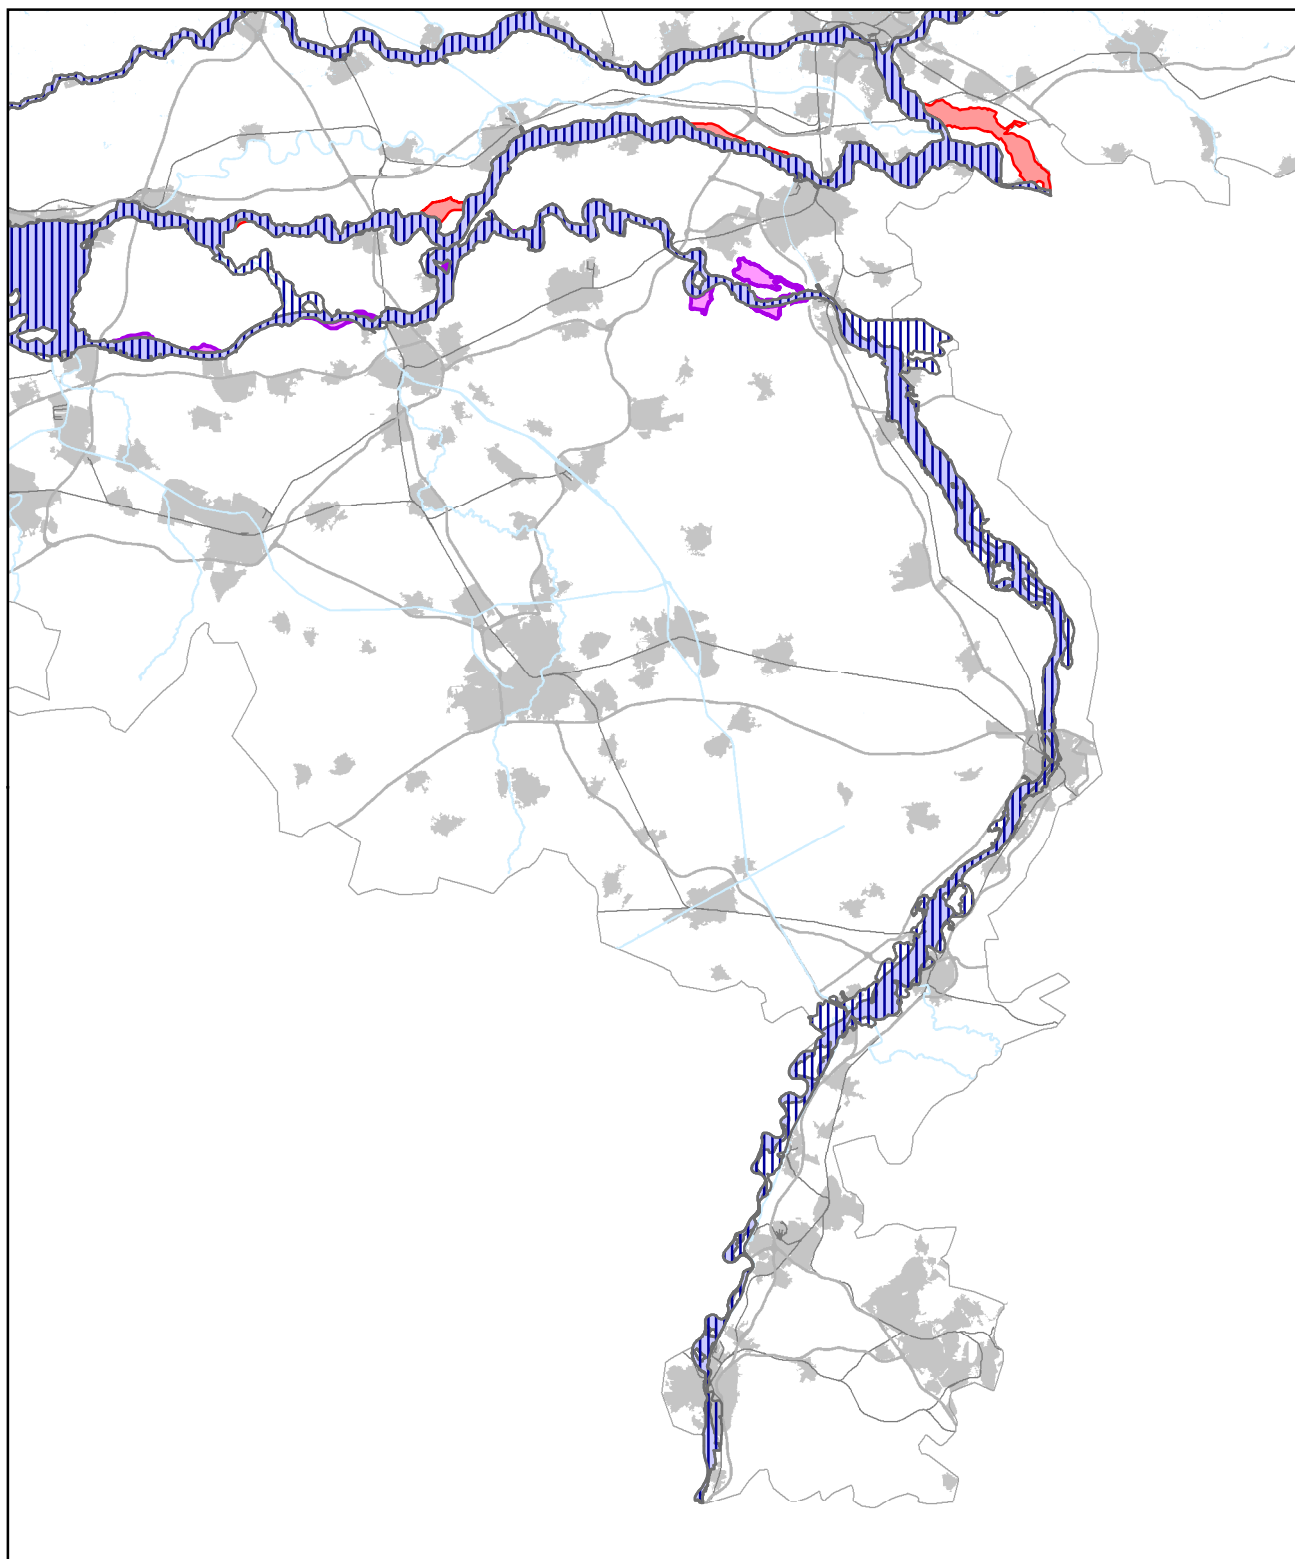

Bijlage 3 bij Besluit algemene regels ruimtelijke ordening

Kaart grote rivieren

-  rivierbed
-  stroomvoerend deel van het rivierbed
-  gebiedsreservering voor de lange termijn Rijnakkers
-  gebiedsreservering voor de lange termijn Maas

Detailkaart grote rivieren noord

Detailkaart grote rivieren noord

- ▤ rivierbed
- ▨ stroomvoerend deel van het rivierbed
- ▨ gebiedsreservering voor de lange termijn Rijn
- ▨ gebiedsreservering voor de lange termijn Maas

Detailkaart grote rivieren zuid

Detailkaart grote rivieren zuid

-  rivierbed
-  stroomvoerend deel van het rivierbed
-  gebiedsreservering voor de lange termijn Rijnakkers
-  gebiedsreservering voor de lange termijn Maas

Detailkaart grote rivieren west

Detailkaart grote rivieren west

- ▤ rivierbed
- ▬ stroomvoerend deel van het rivierbed
- ▭ gebiedsreservering voor de lange termijn Rijntakken
- ▭ gebiedsreservering voor de lange termijn Maas