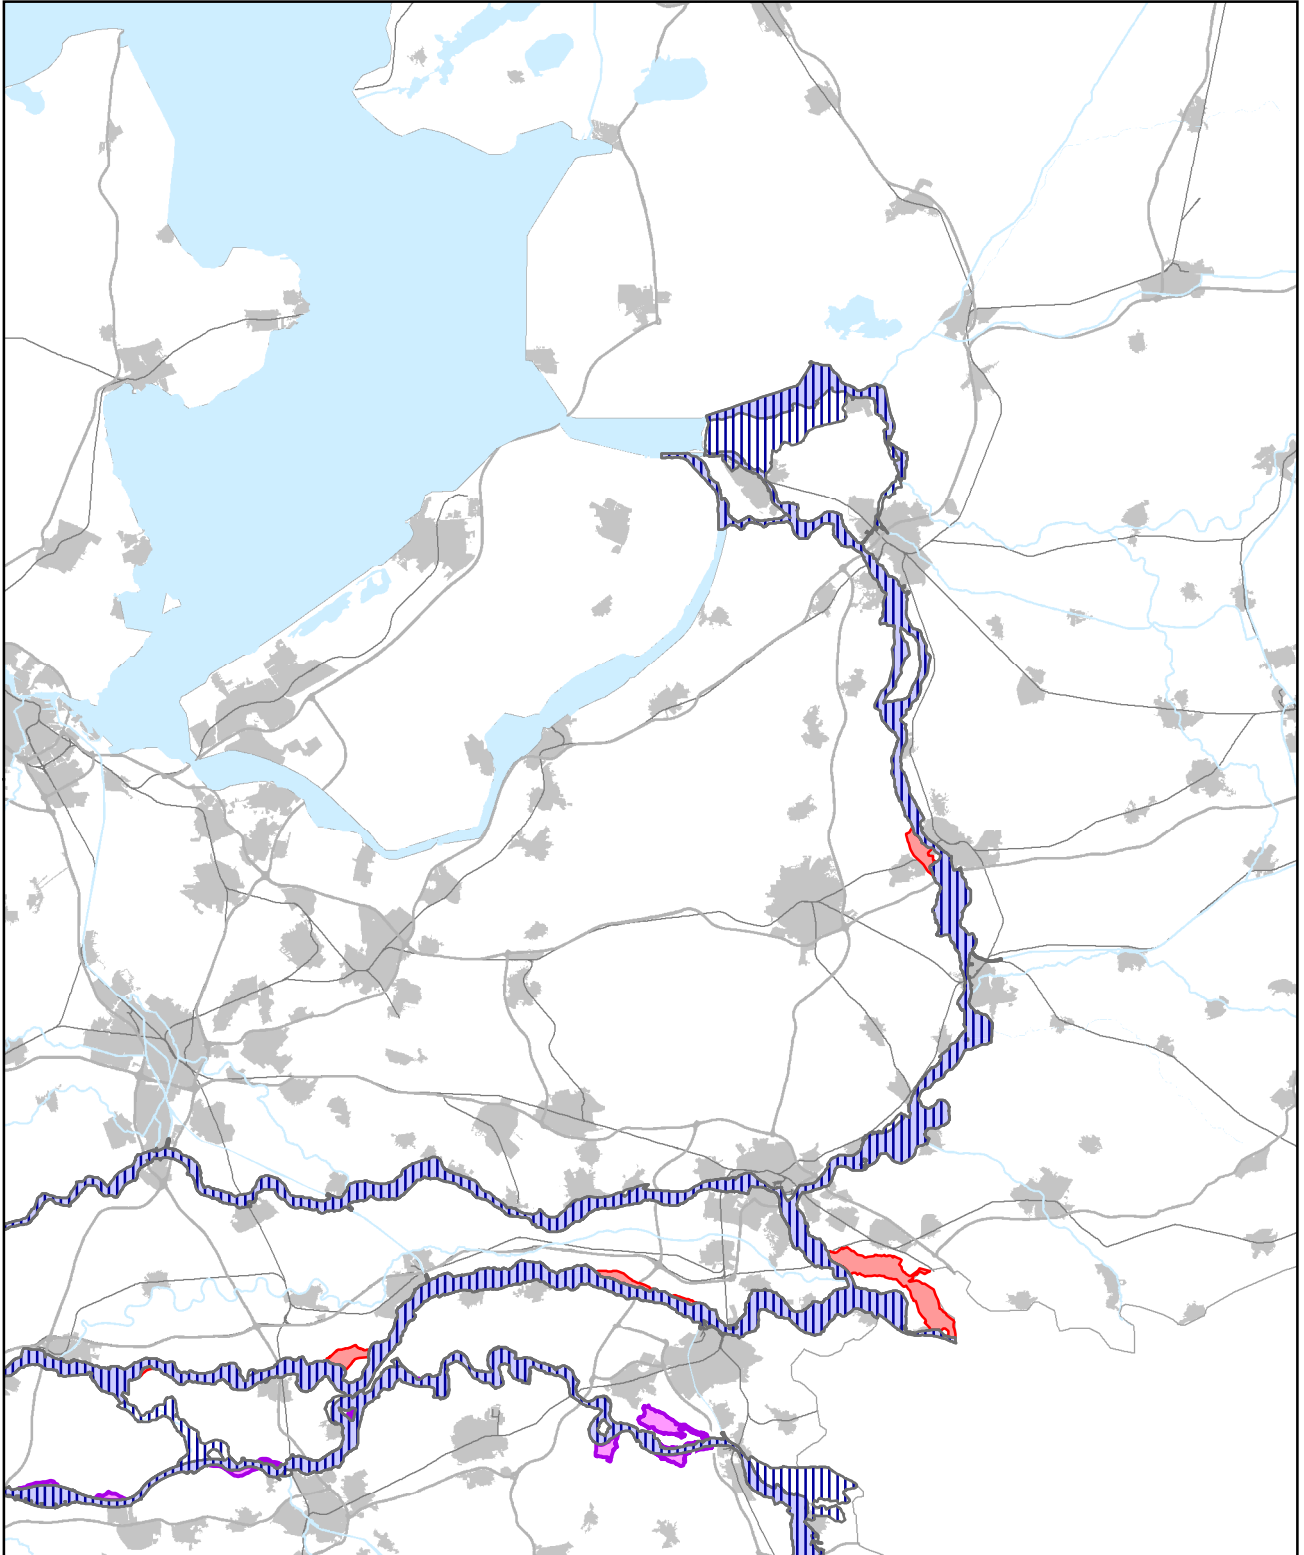

Bijlage 1 behorende bij artikel I, onderdeel I

Bijlage 3. Bij Besluit algemene regels ruimtelijke ordening

Kaart grote rivieren

Bijlage B, behorend bij artikel I, onderdeel M, van het Besluit tot wijziging van het Besluit algemene regels ruimtelijke ordening (grote rivieren, elektriciteitsvoorzieningen, ecologische hoofdstructuur, IJsselmeergebied en enige technische wijzigingen

Bijlage 3 bij Besluit algemene regels ruimtelijke ordening

Kaart grote rivieren

-  rivierbed
-  stroomvoerend deel van het rivierbed
-  gebiedsreservering voor de lange termijn Rijnakkers
-  gebiedsreservering voor de lange termijn Maas

Detailkaart grote rivieren noord

Detailkaart grote rivieren noord

- ▤ rivierbed
- ▨ stroomvoerend deel van het rivierbed
- ▨ gebiedsreservering voor de lange termijn Rijn
- ▨ gebiedsreservering voor de lange termijn Maas

Detailkaart grote rivieren zuid

Detailkaart grote rivieren zuid

-  rivierbed
-  stroomvoerend deel van het rivierbed
-  gebiedsreservering voor de lange termijn Rijnakkers
-  gebiedsreservering voor de lange termijn Maas