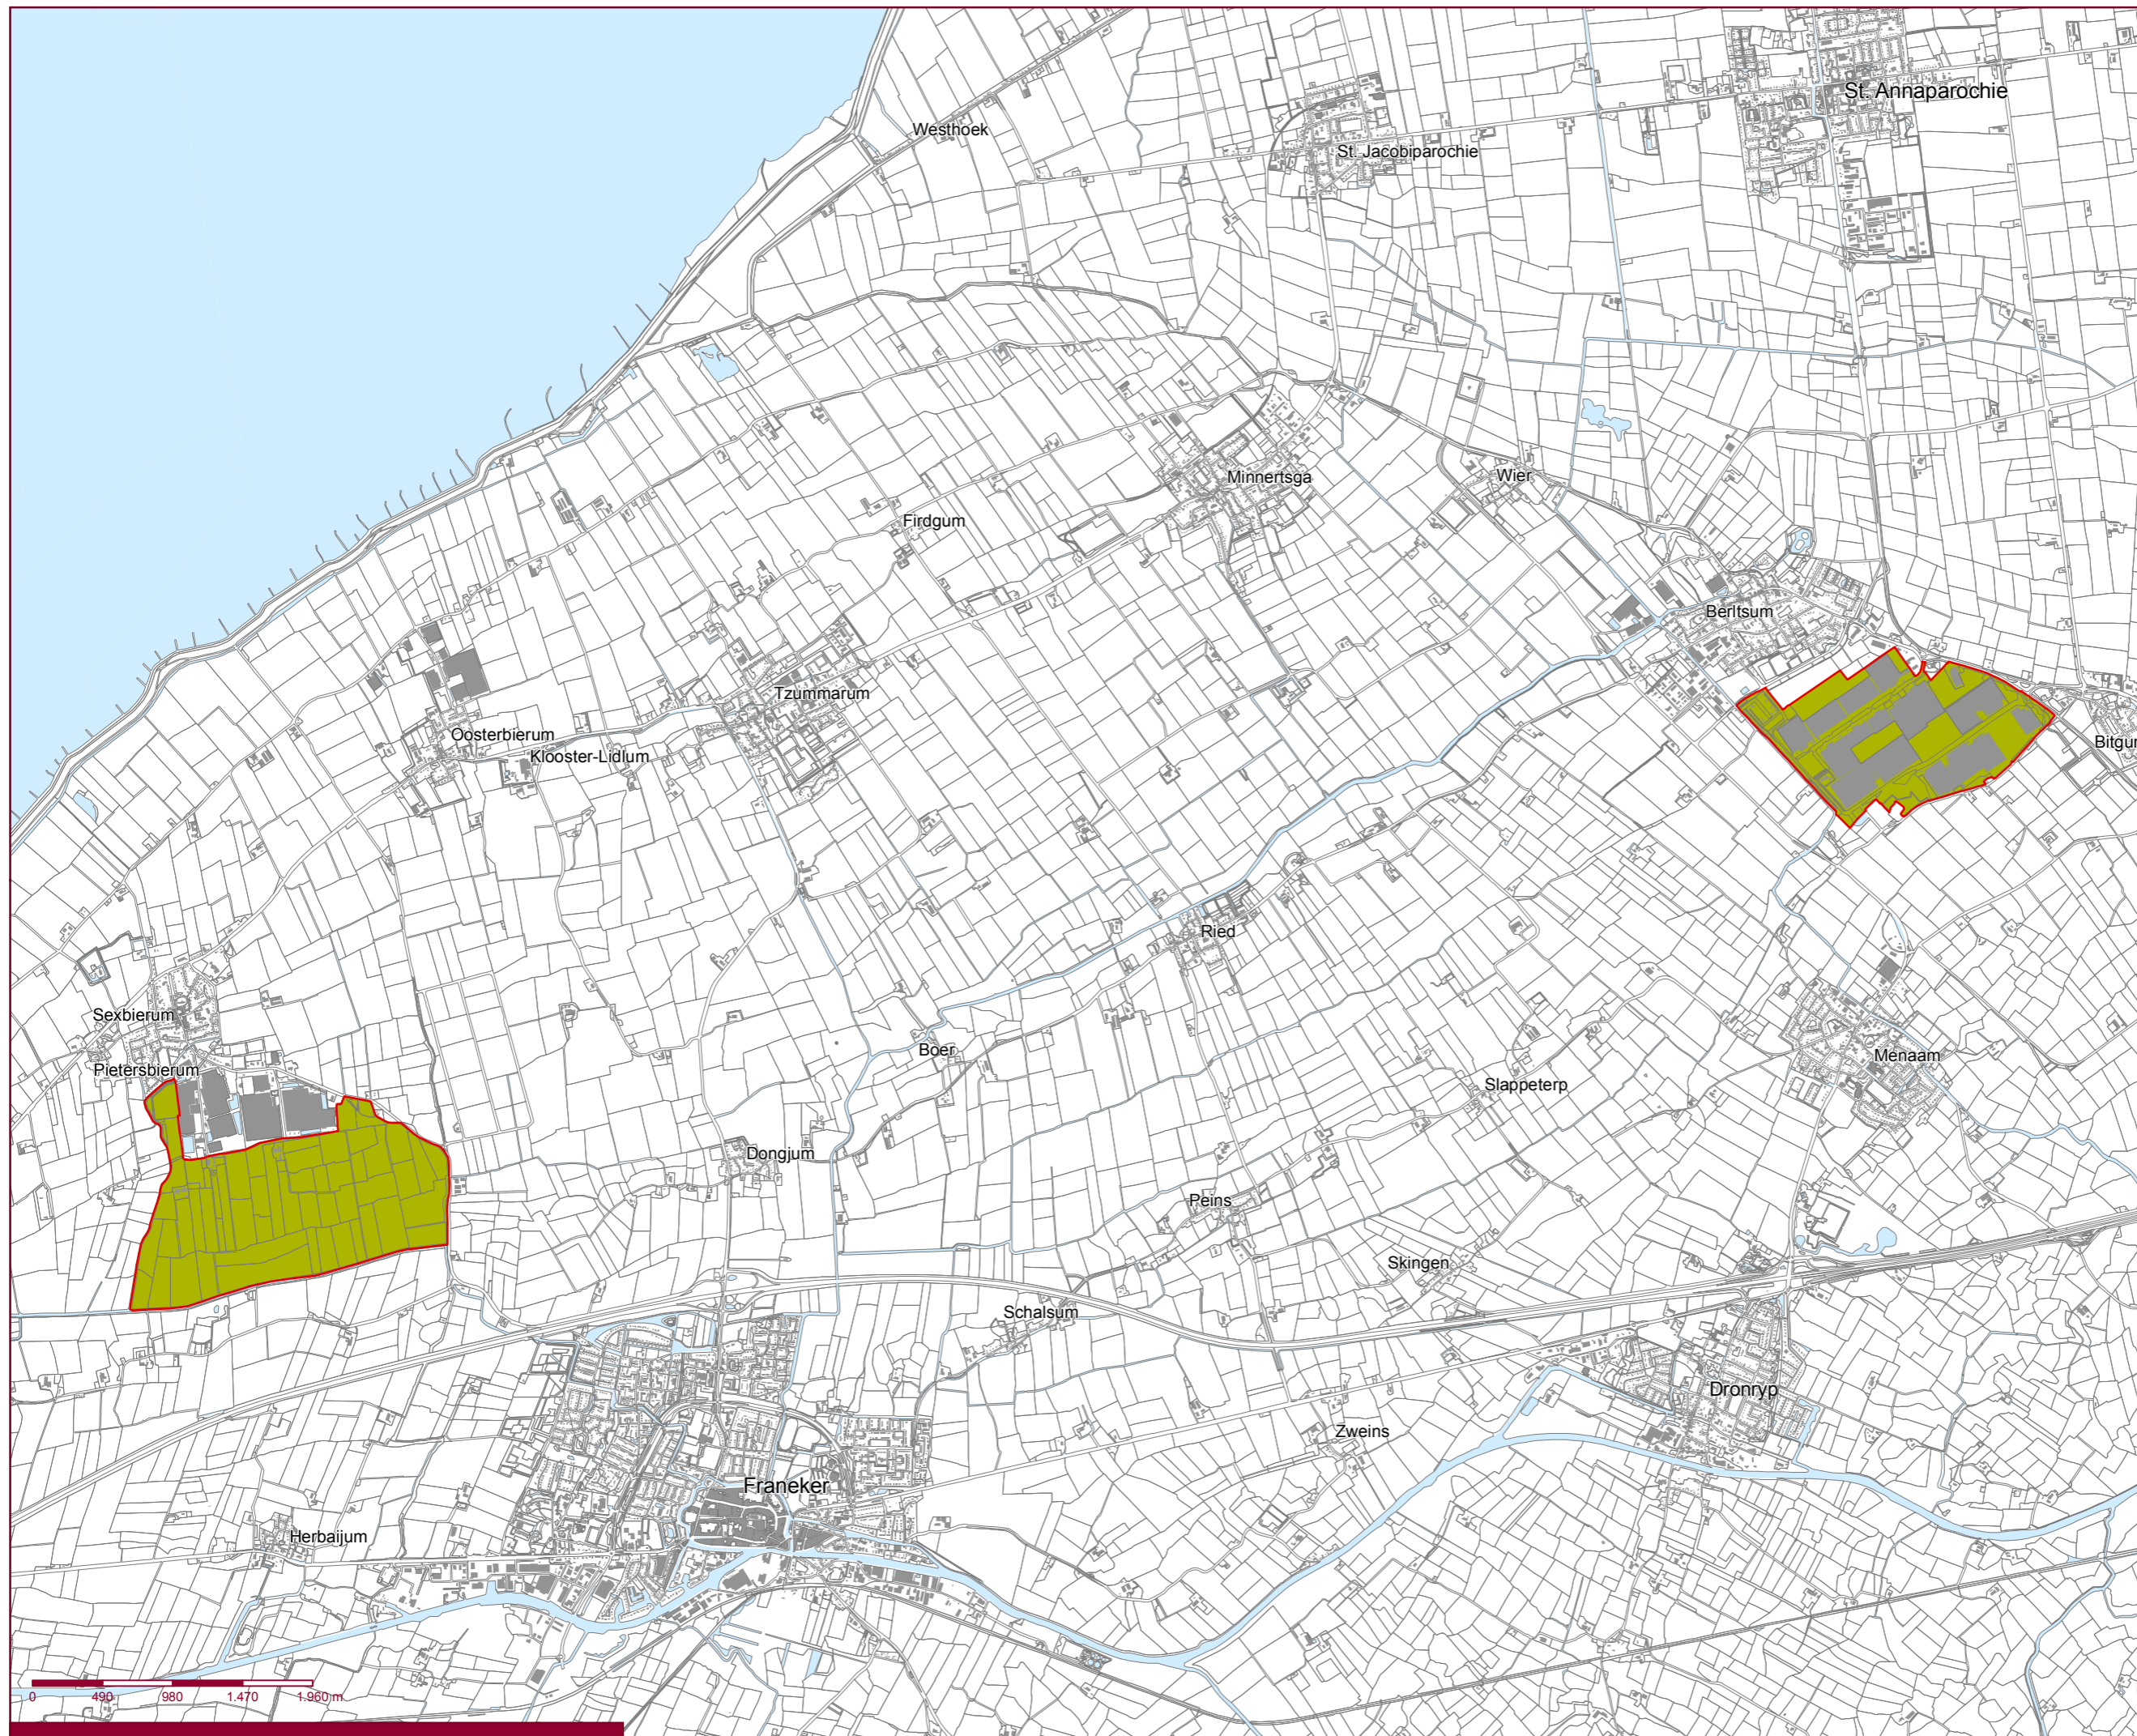

Glastuinbouwlocaties Noordwest Fryslân

Kaart behorende bij de
Verordening Romte Fryslân

Kaart 8

 glastuinbouwlocaties
Noordwest Fryslân

Bron: Streekplanaanvulling 2007
Best.plan Gem. Menaldumadeel (28-06-01)