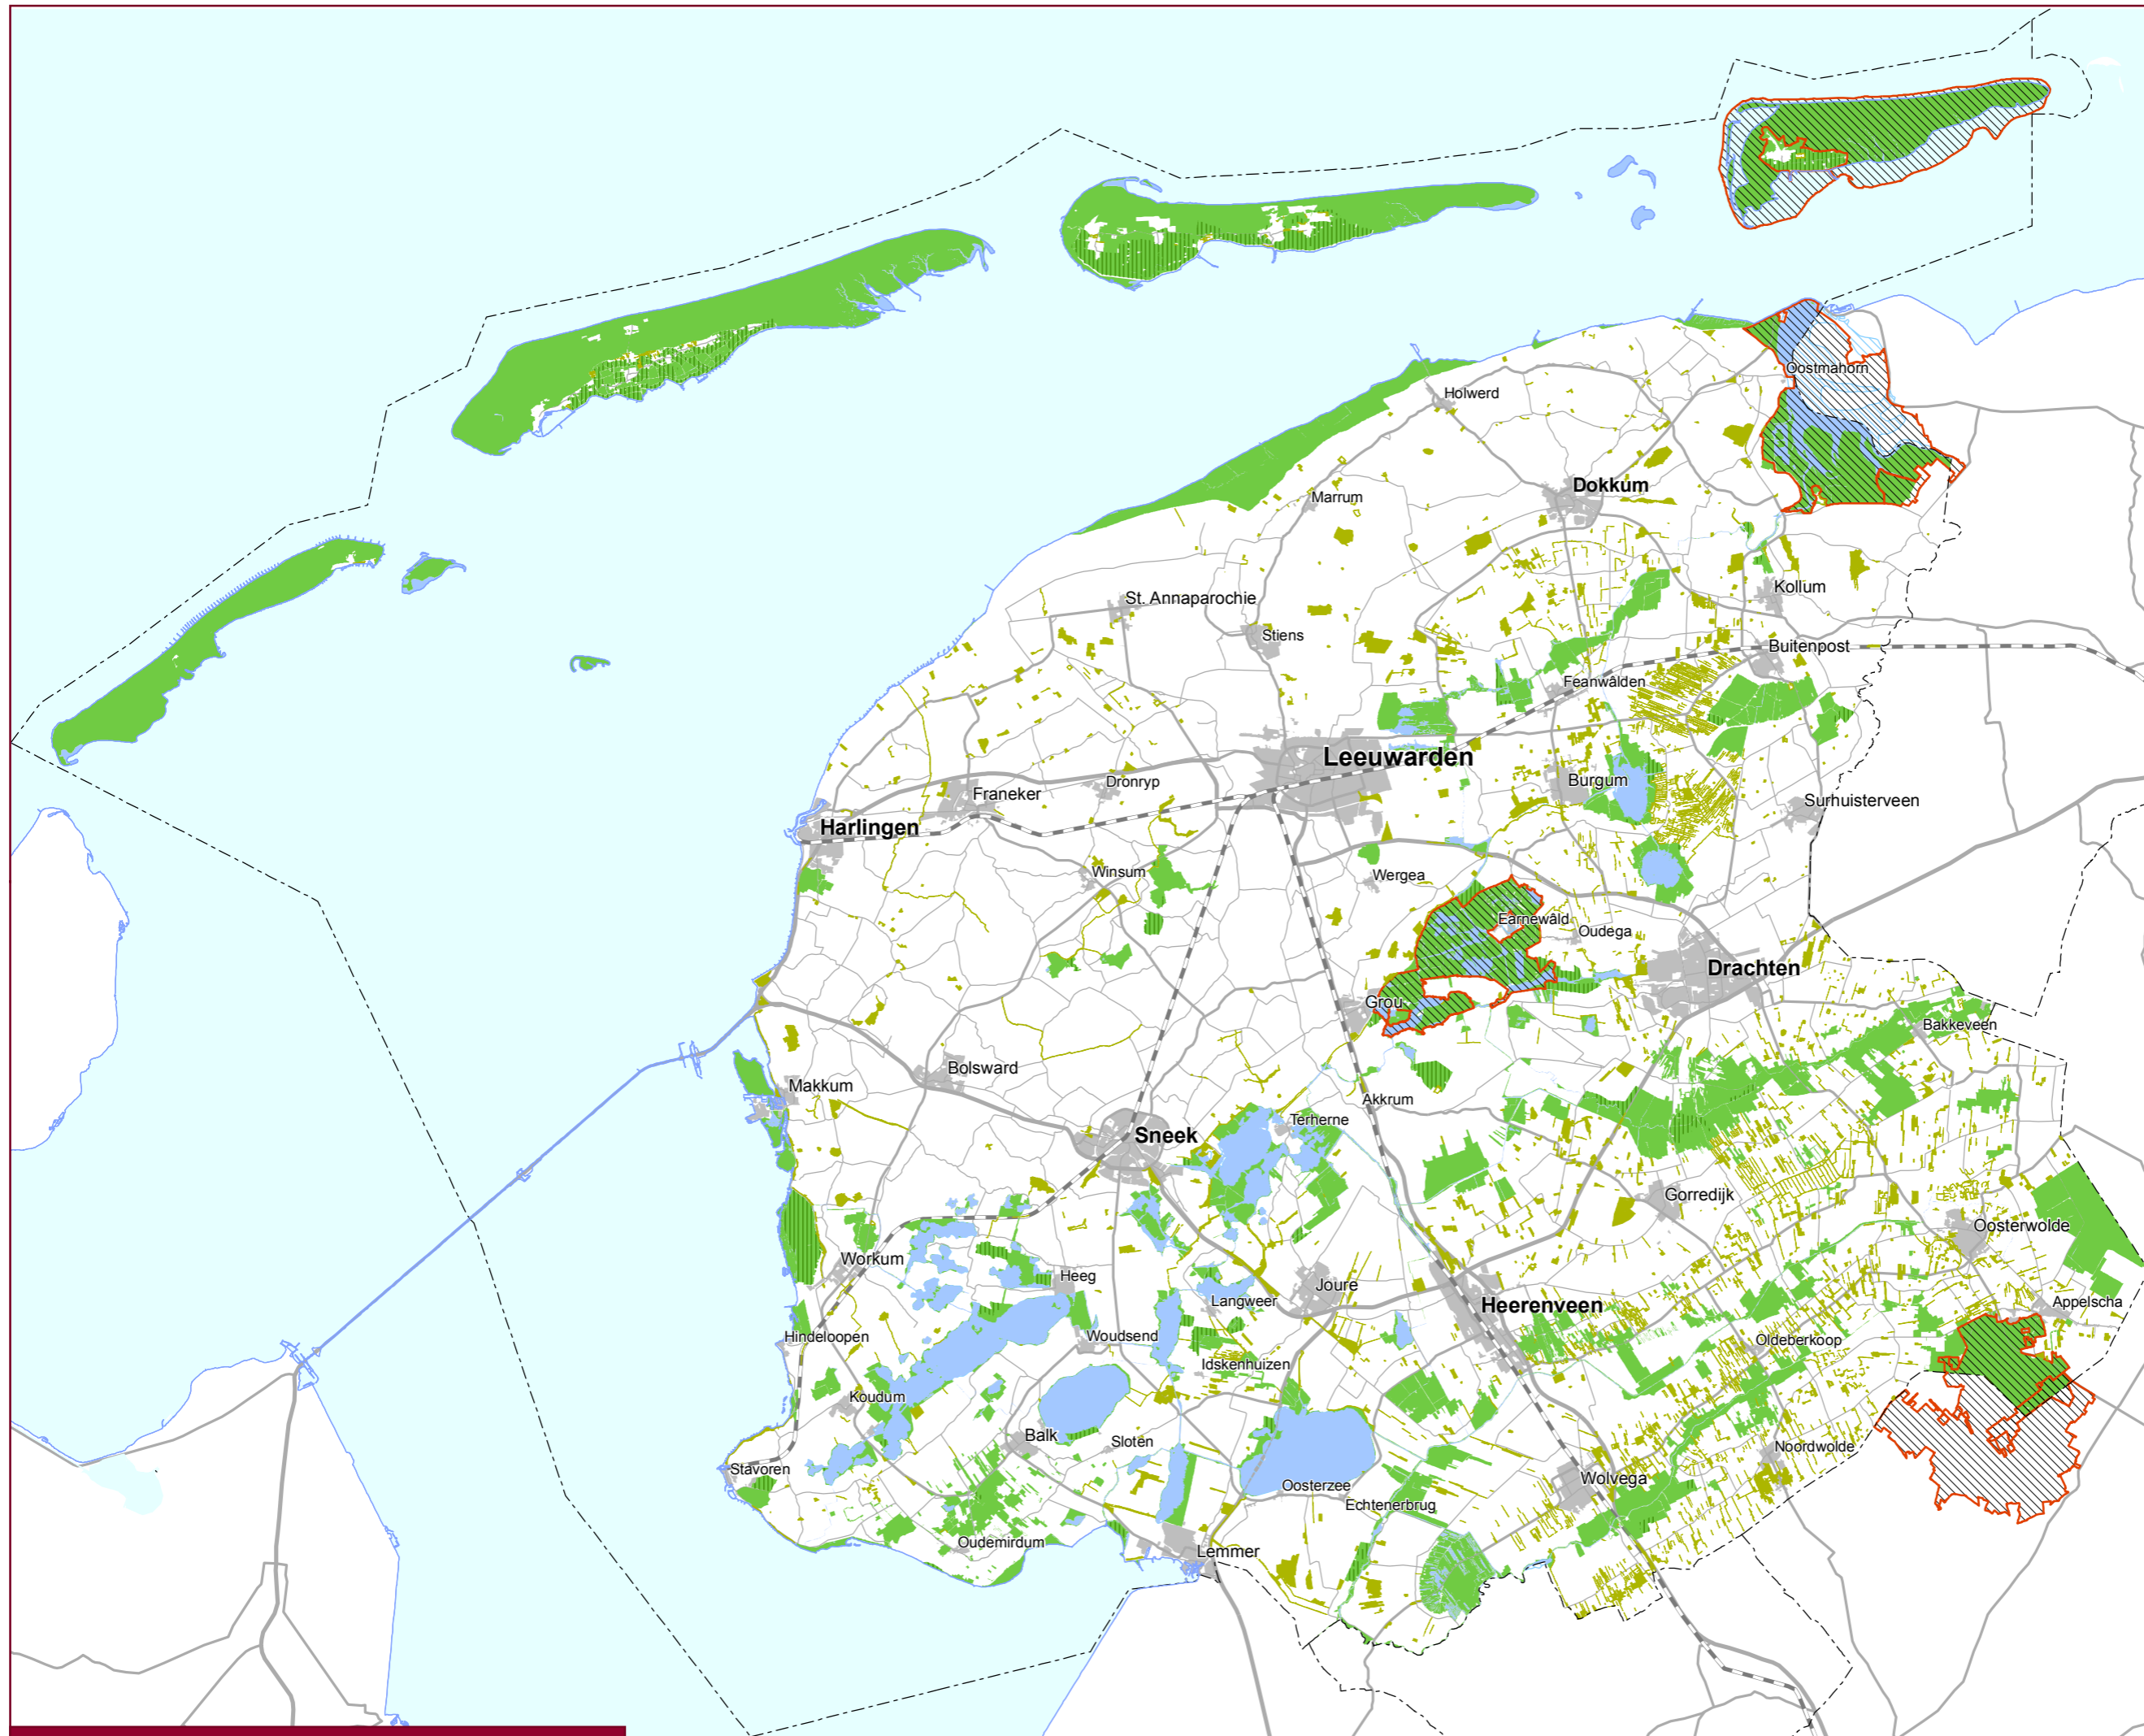

Natuur

Kaart behorende bij de
Verordening Romte Fryslân

Kaart 7

Ecologische Hoofdstructuur (EHS)

- water
 - overige natuur
 - één op één begrensde beheergebieden
- natuur buiten de Ecologische Hoofdstructuur
- natuurgebieden
 - Nationaal Park

Bron: Streekplan Fryslân 2007

Datum: 15 juni 2011
q:\opdr\ruimte\verordening\natuur.mxd
kaart: Beleids- en Geo-Informatie