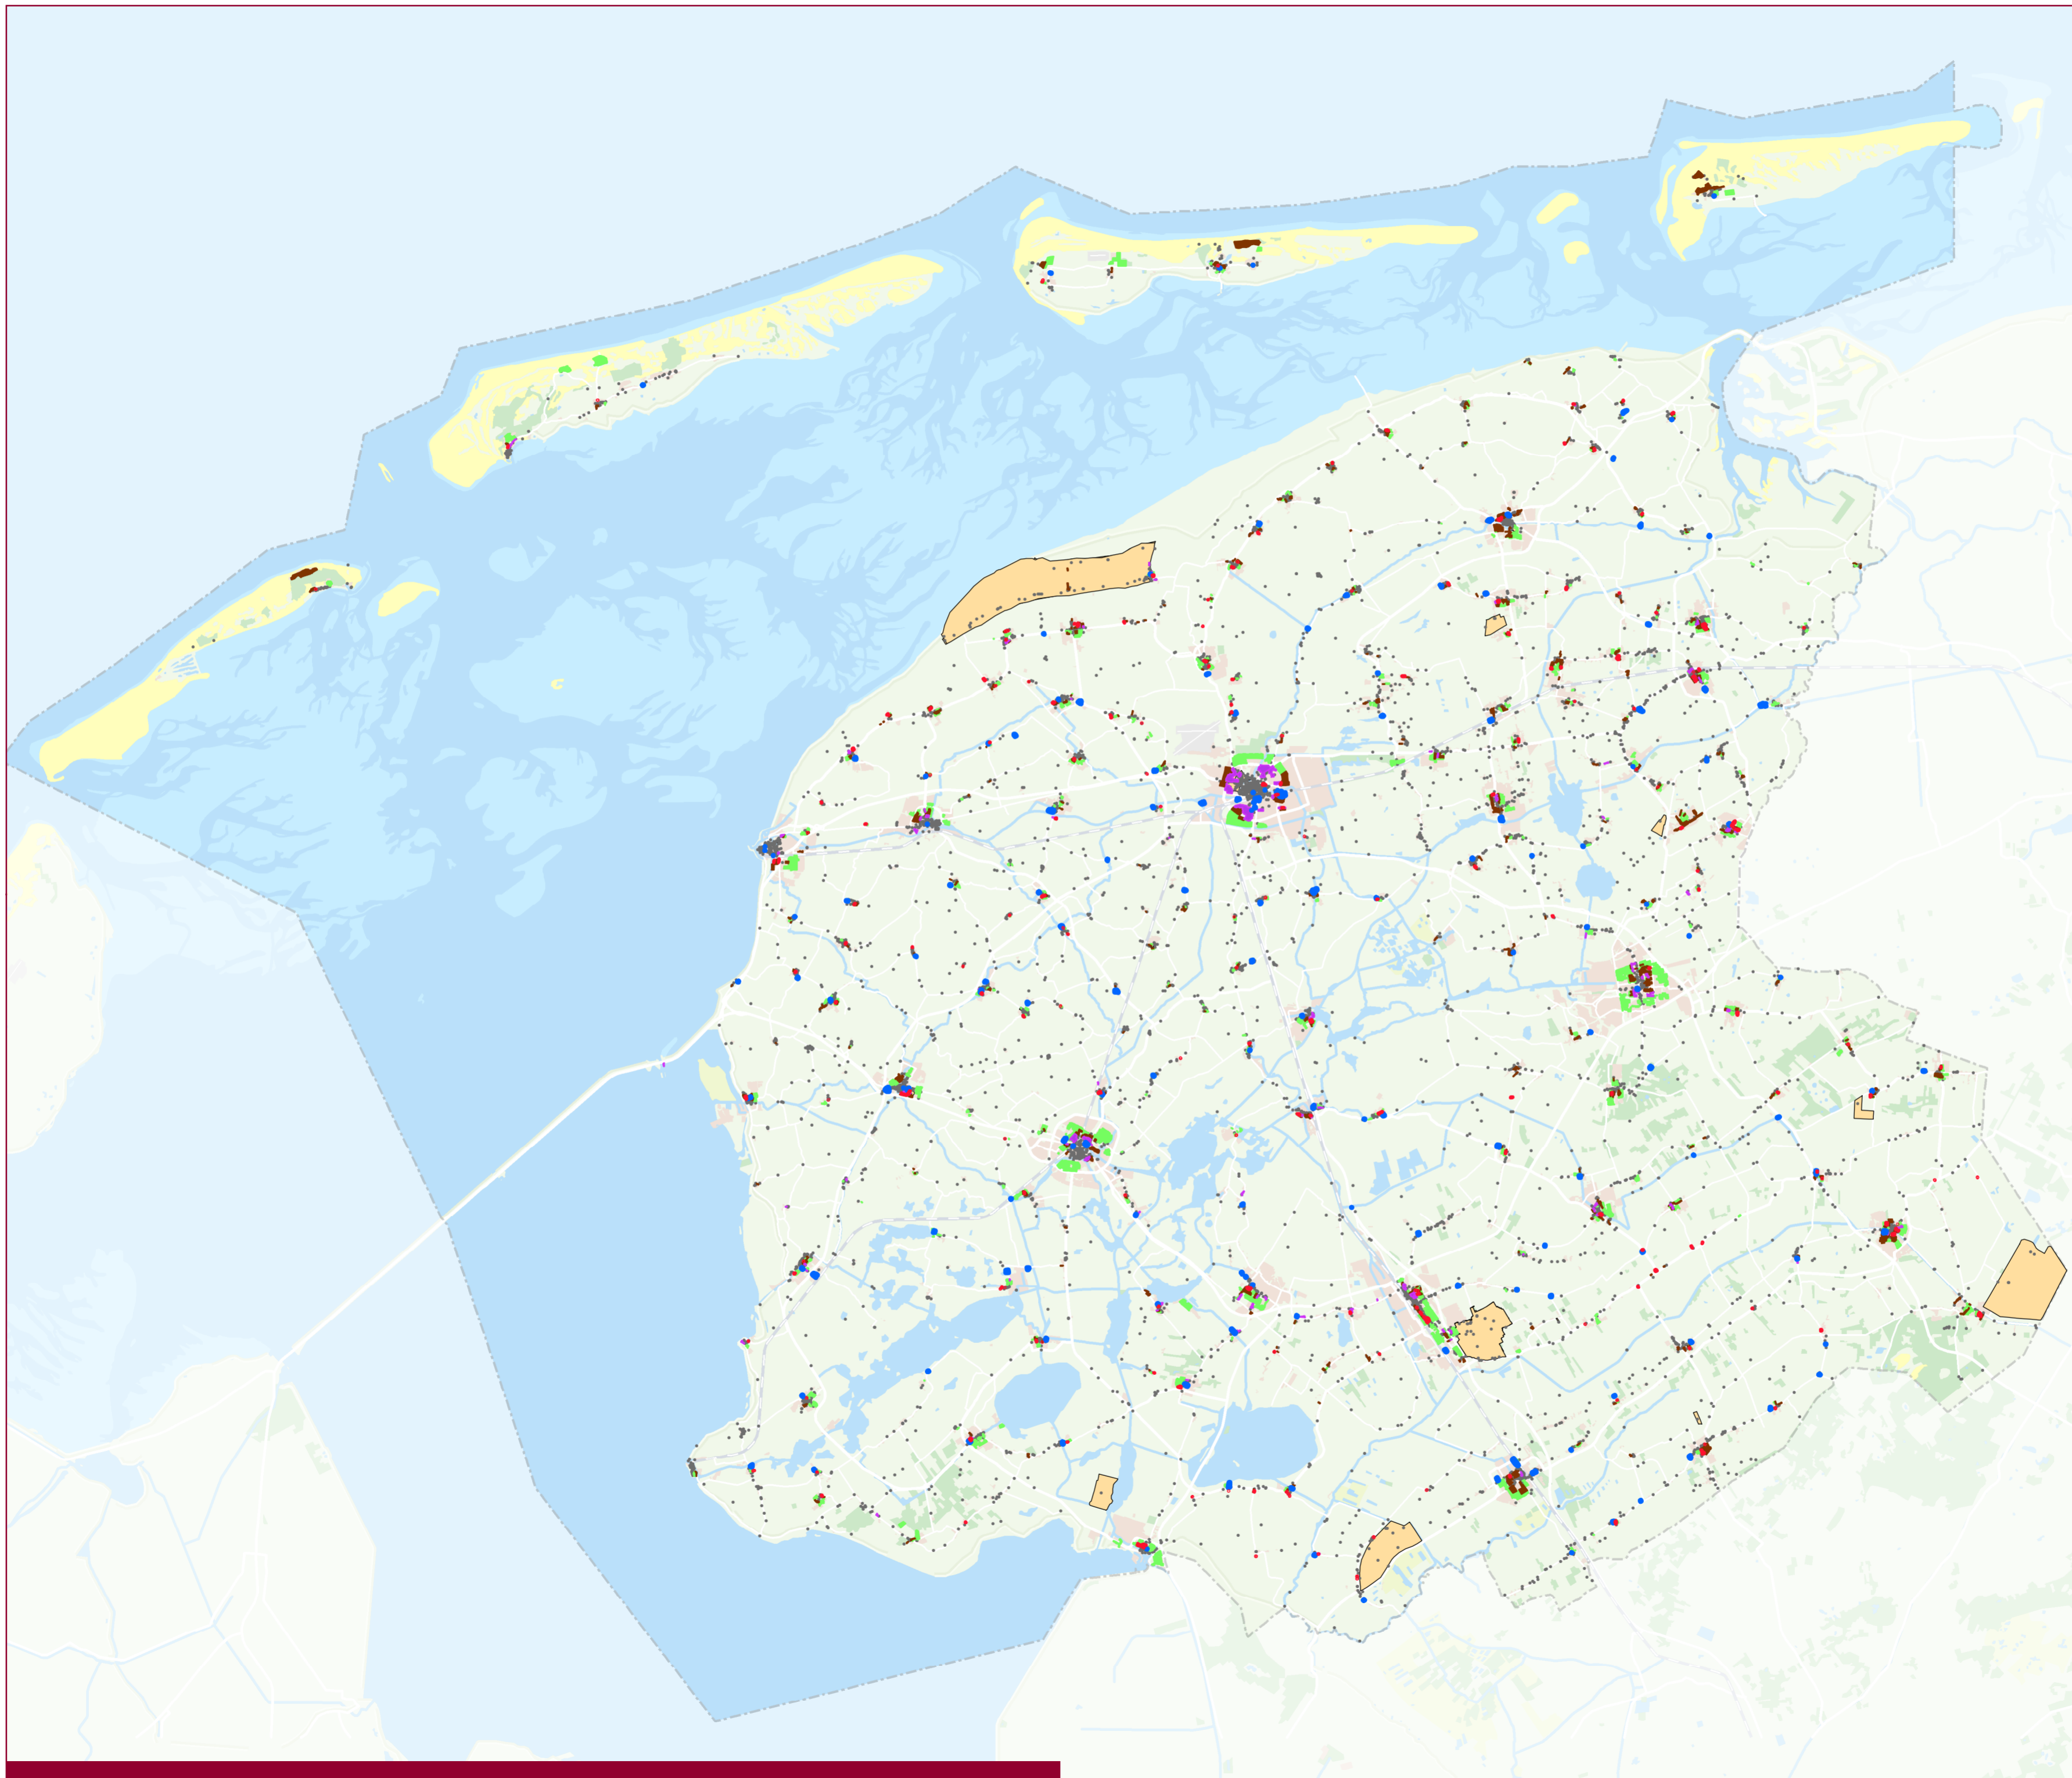

Cultuurhistorische kaarten Deelkaart Nieuwe tijd

Kaart behorende bij de
Verordening Romte Fryslân

Kaart 6-5

- jongere bouwkunst (1850-1940)
- gebieden en gezichten met bijzondere waarden
- wederopbouw wijken 1930-1950
- wederopbouw wijken 1950-1960
- wederopbouw wijken 1960-1970
- Delfts Rood
- zuivelfabrieken

15 juni 2011
Q:\Opdracht\Ruimte\Verordeningkaarten\nieuw tijd.mxd
kaart: afdeling Beleids- en Geo-informatie