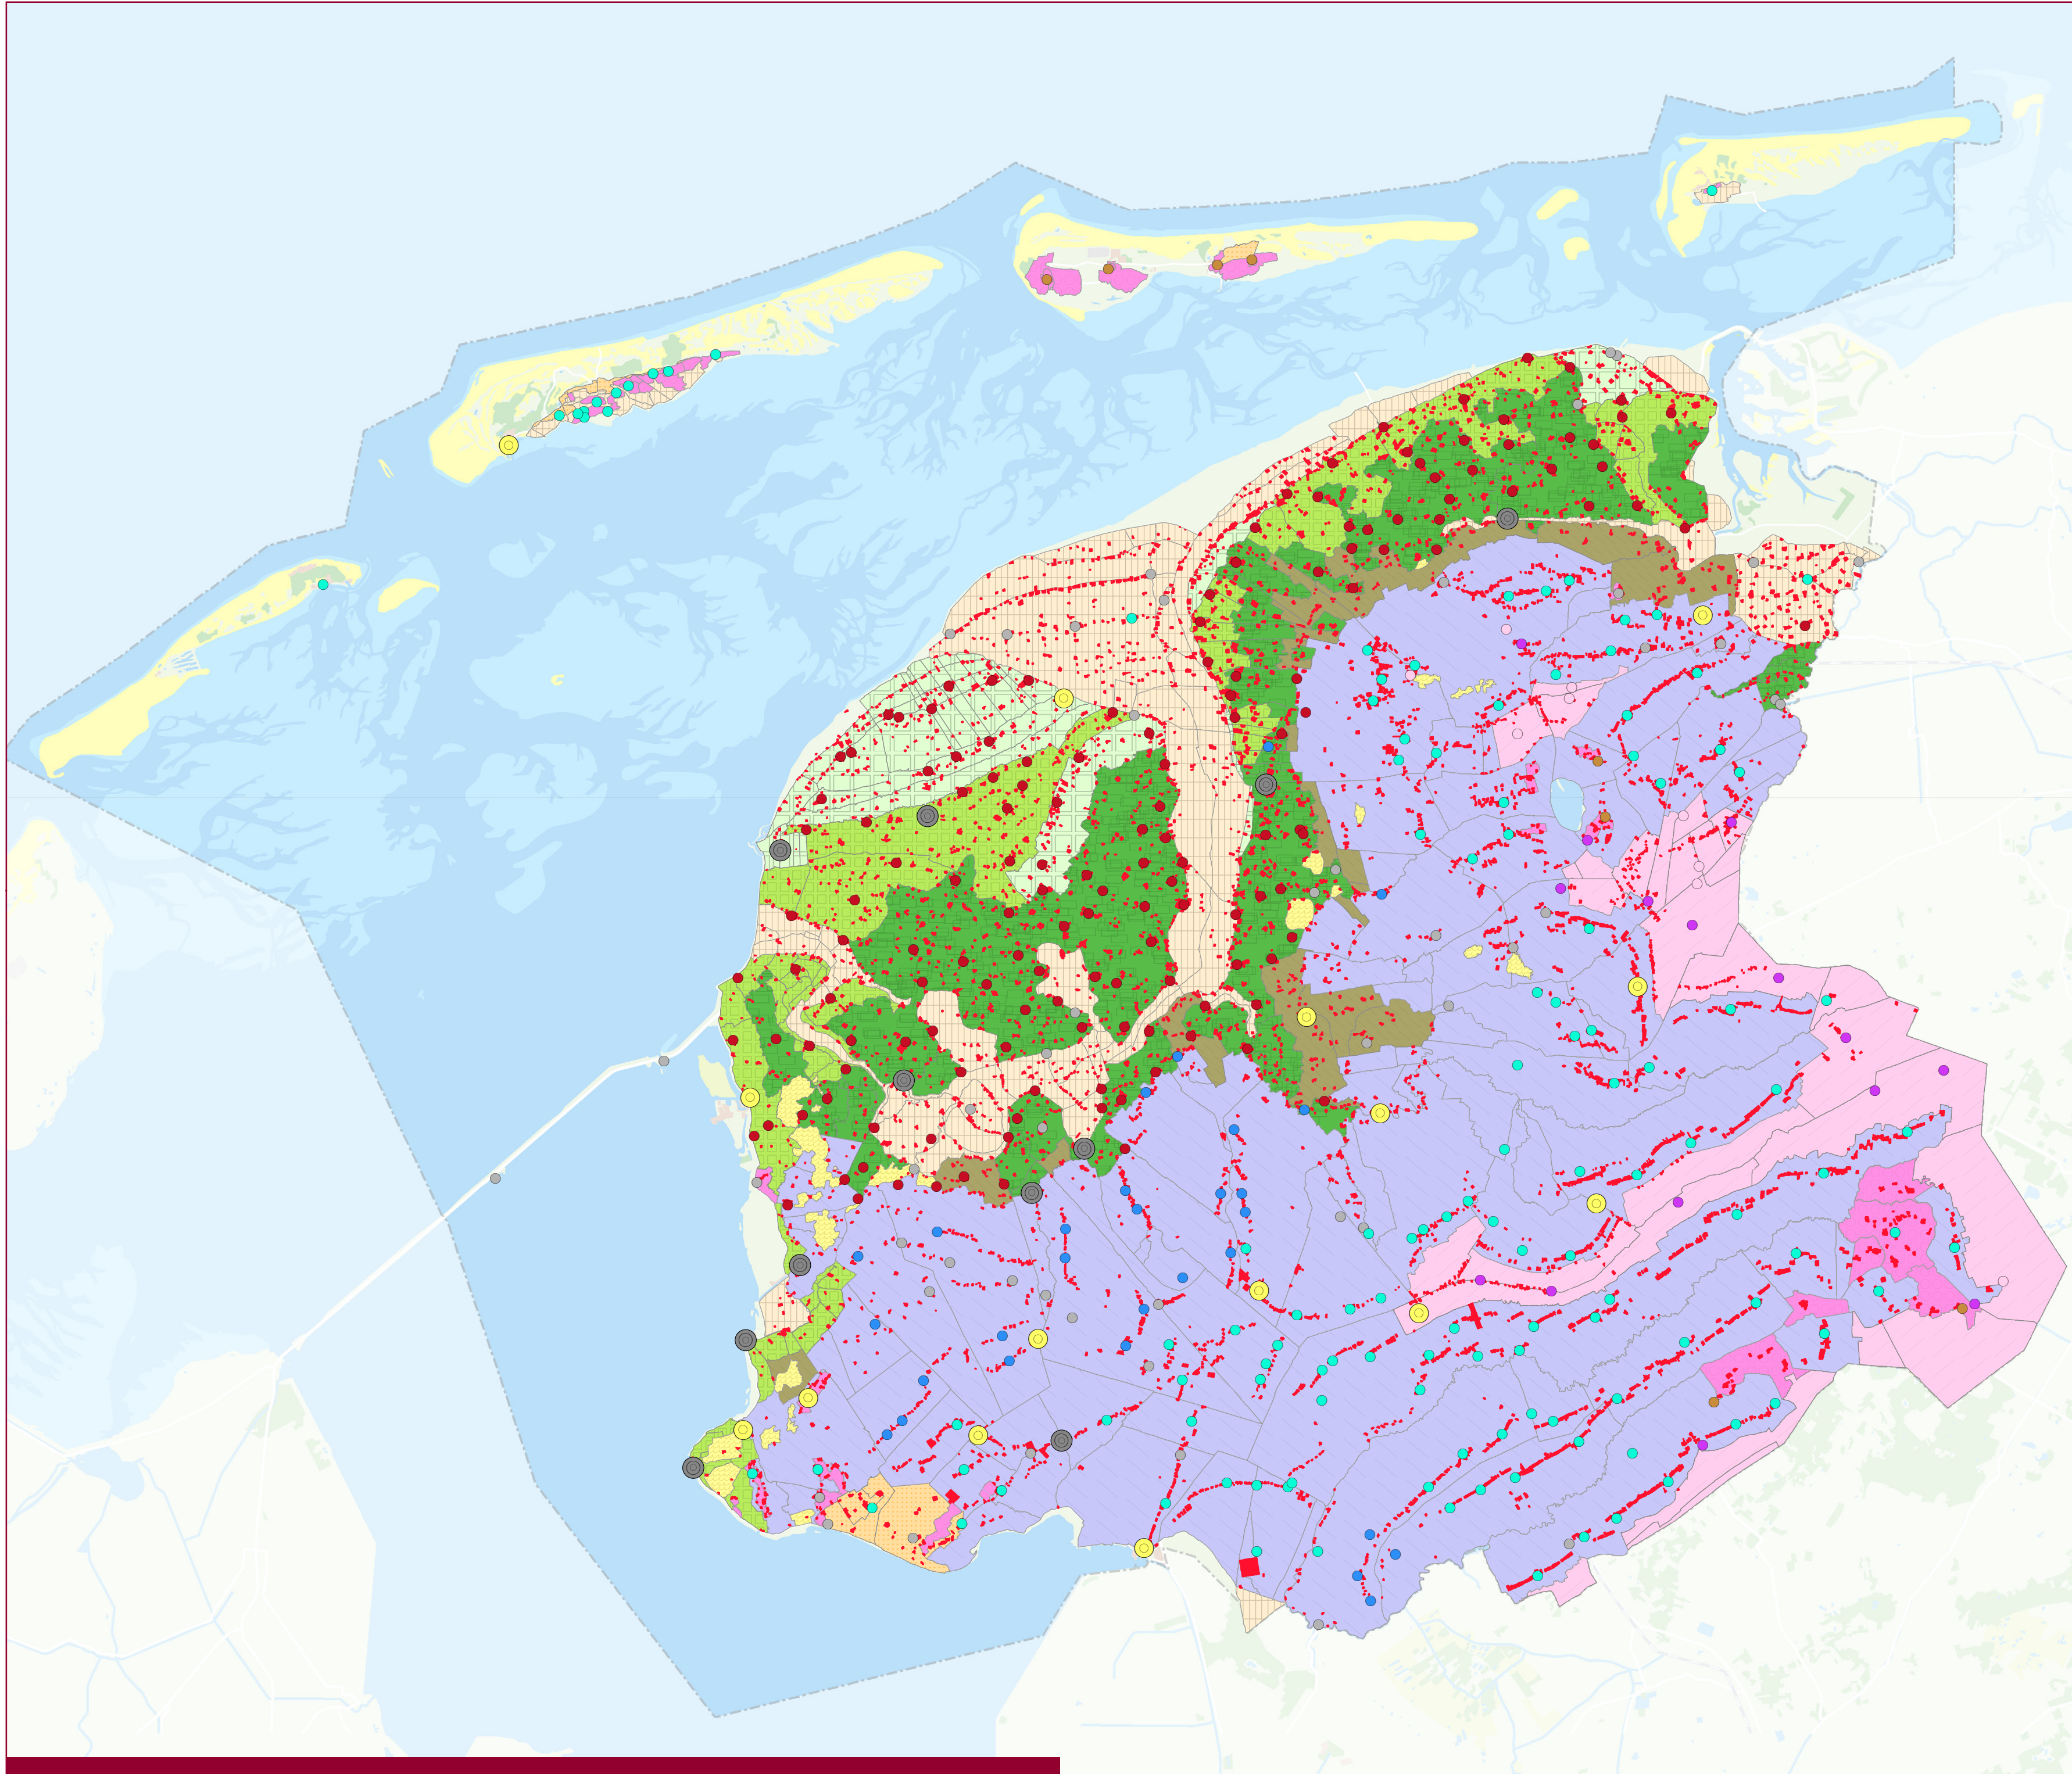

Cultuurhistorische kaarten

Deelkaart

Vroege bewoning

Kaart behorende bij de
Verordening Romte Fryslân

Kaart 6-3

Boerderijplaatsen

verhoogde boerderijplaatsen

Verkaveling

- Blokverkaveling, grootschalige regelmaat
- Blokverkaveling, kleinschalige regelmaat
- Blokverkaveling, onregelmatig
- Esverkaveling
- Opstreckende verkaveling, grootschalige regelmaat
- Opstreckende verkaveling, jonge veen/heide-verkaveling
- Opstreckende verkaveling, kleinschalige regelmaat
- Polderverkaveling (zeepolders)
- Polderverkaveling (meerpolders)
- Divers

Nederzettingen

- stad
- vleck
- terpdorp
- wegdorp
- esdorp
- vaardorp
- veenkolonie
- heidedorp
- overig

0 4 8 12 km

15 juni 2011

Q:\Opdracht\Ruimte\Verordeningkaarten\vroege bewoning.mxd
kaart: afdeling Beleids- en Geo-informatie