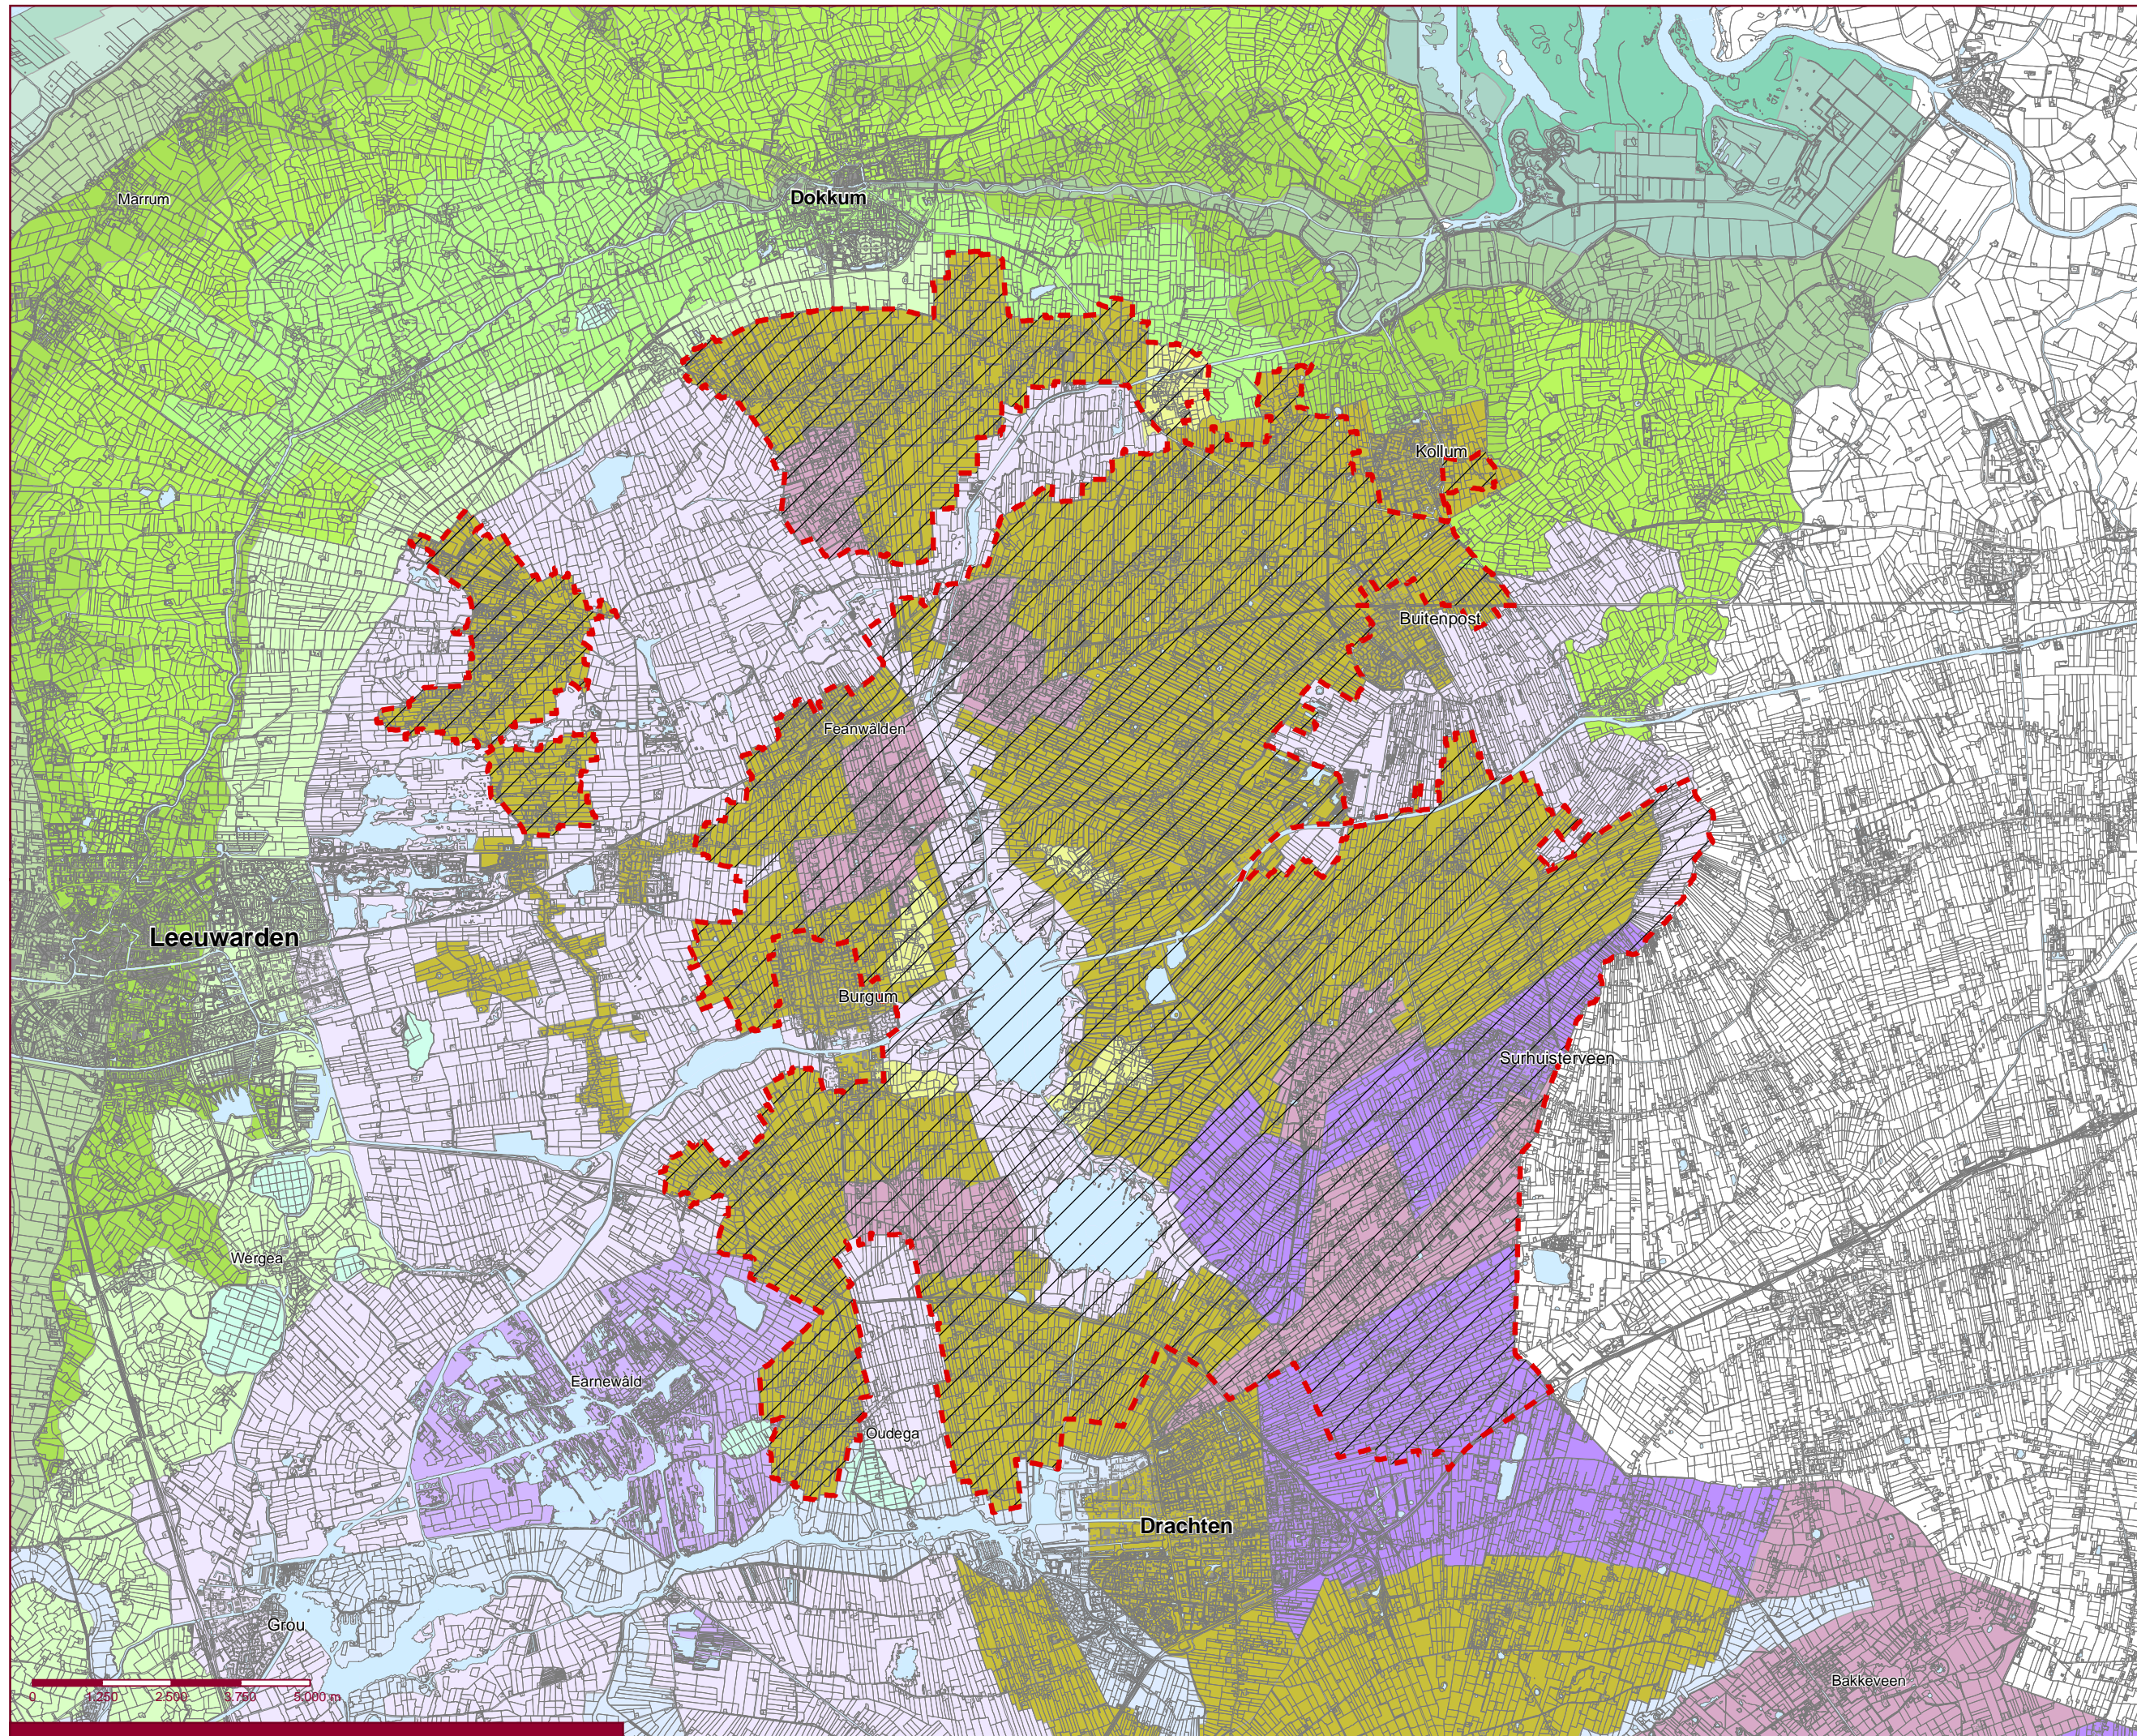

Begrenzing  
Nationaal Landschap  
Noardlike Fryske Wâlden

Kaart behorende bij de  
Verordening Romte Fryslân

Kaart 5

 begrenzing Nationaal Landschap  
Noardlike Fryske Wâlden  
zie voor legenda landschapstypen  
kaart 3