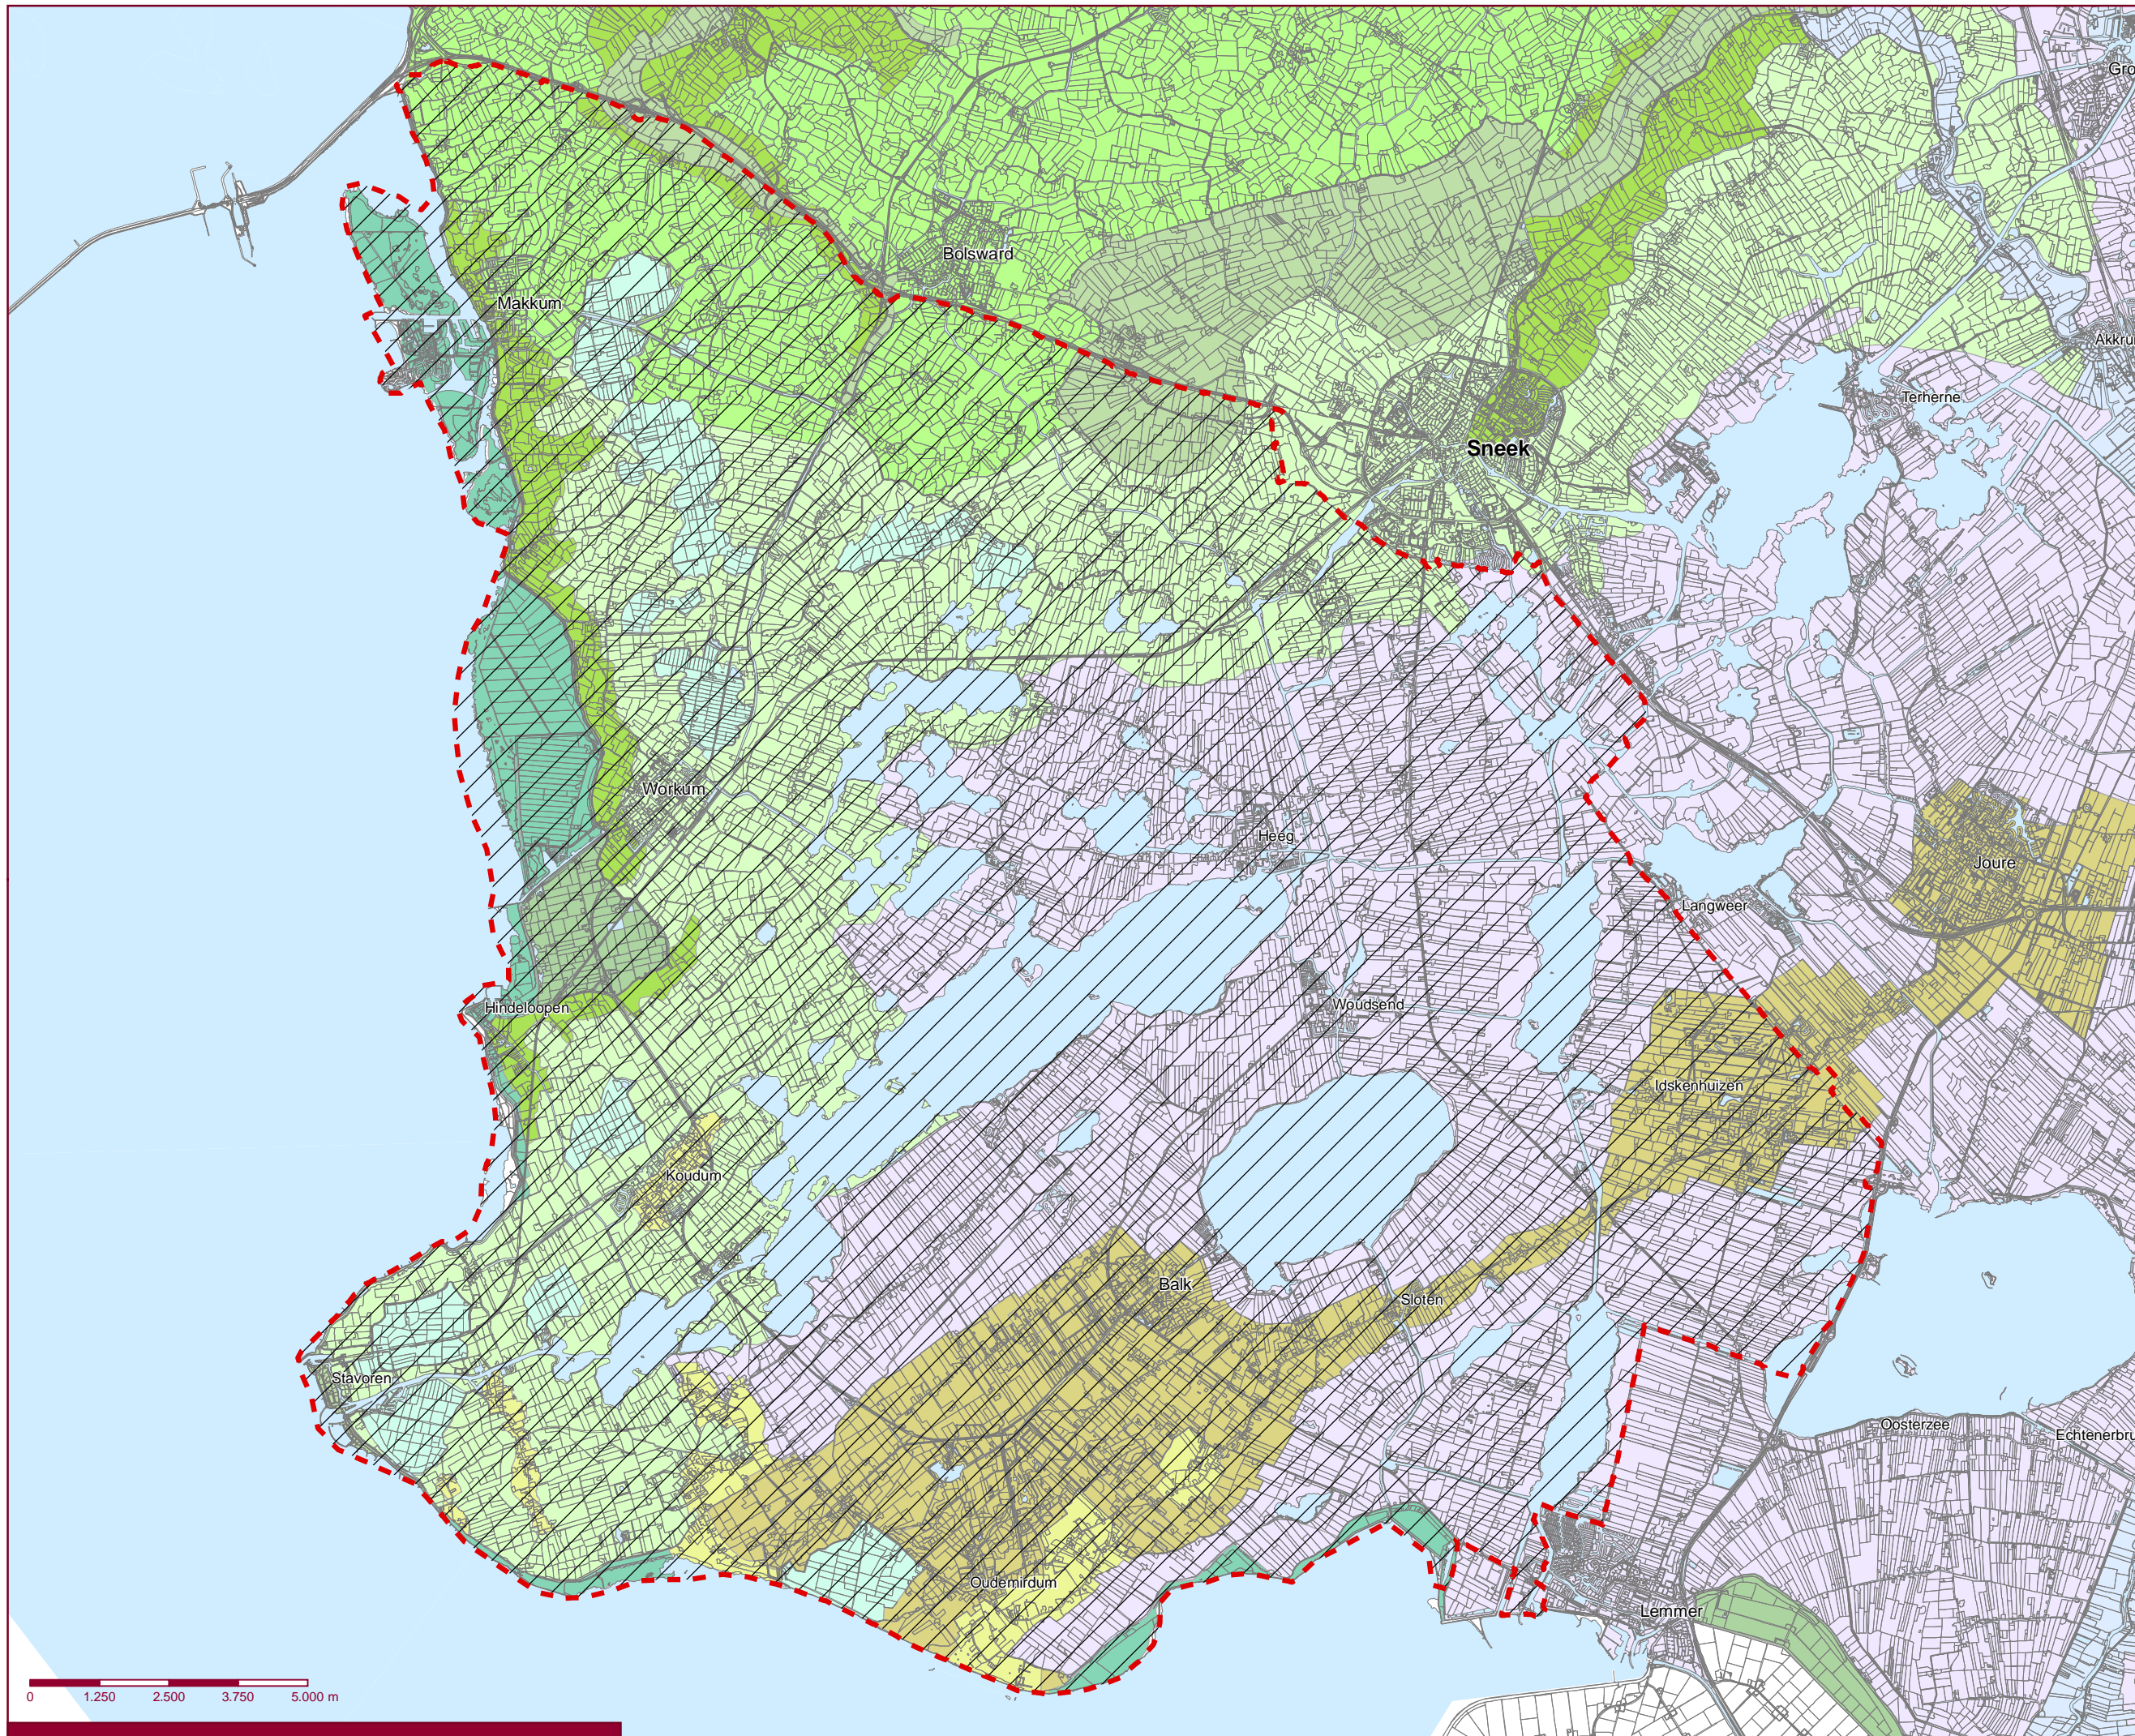

# Begrenzing Nationaal Landschap Zuidwest Fryslân

Kaart behorende bij de  
Verordening Romte Fryslân

Kaart 4

 begrenzing Nationaal Landschap  
Zuidwest Fryslân

zie voor legenda landschapstypen  
kaart 3

Datum: 15 juni 2011

q:\opdr\ruimte\verordening\landschap.mxd  
kaart: Beleids- en Geo-Informatie