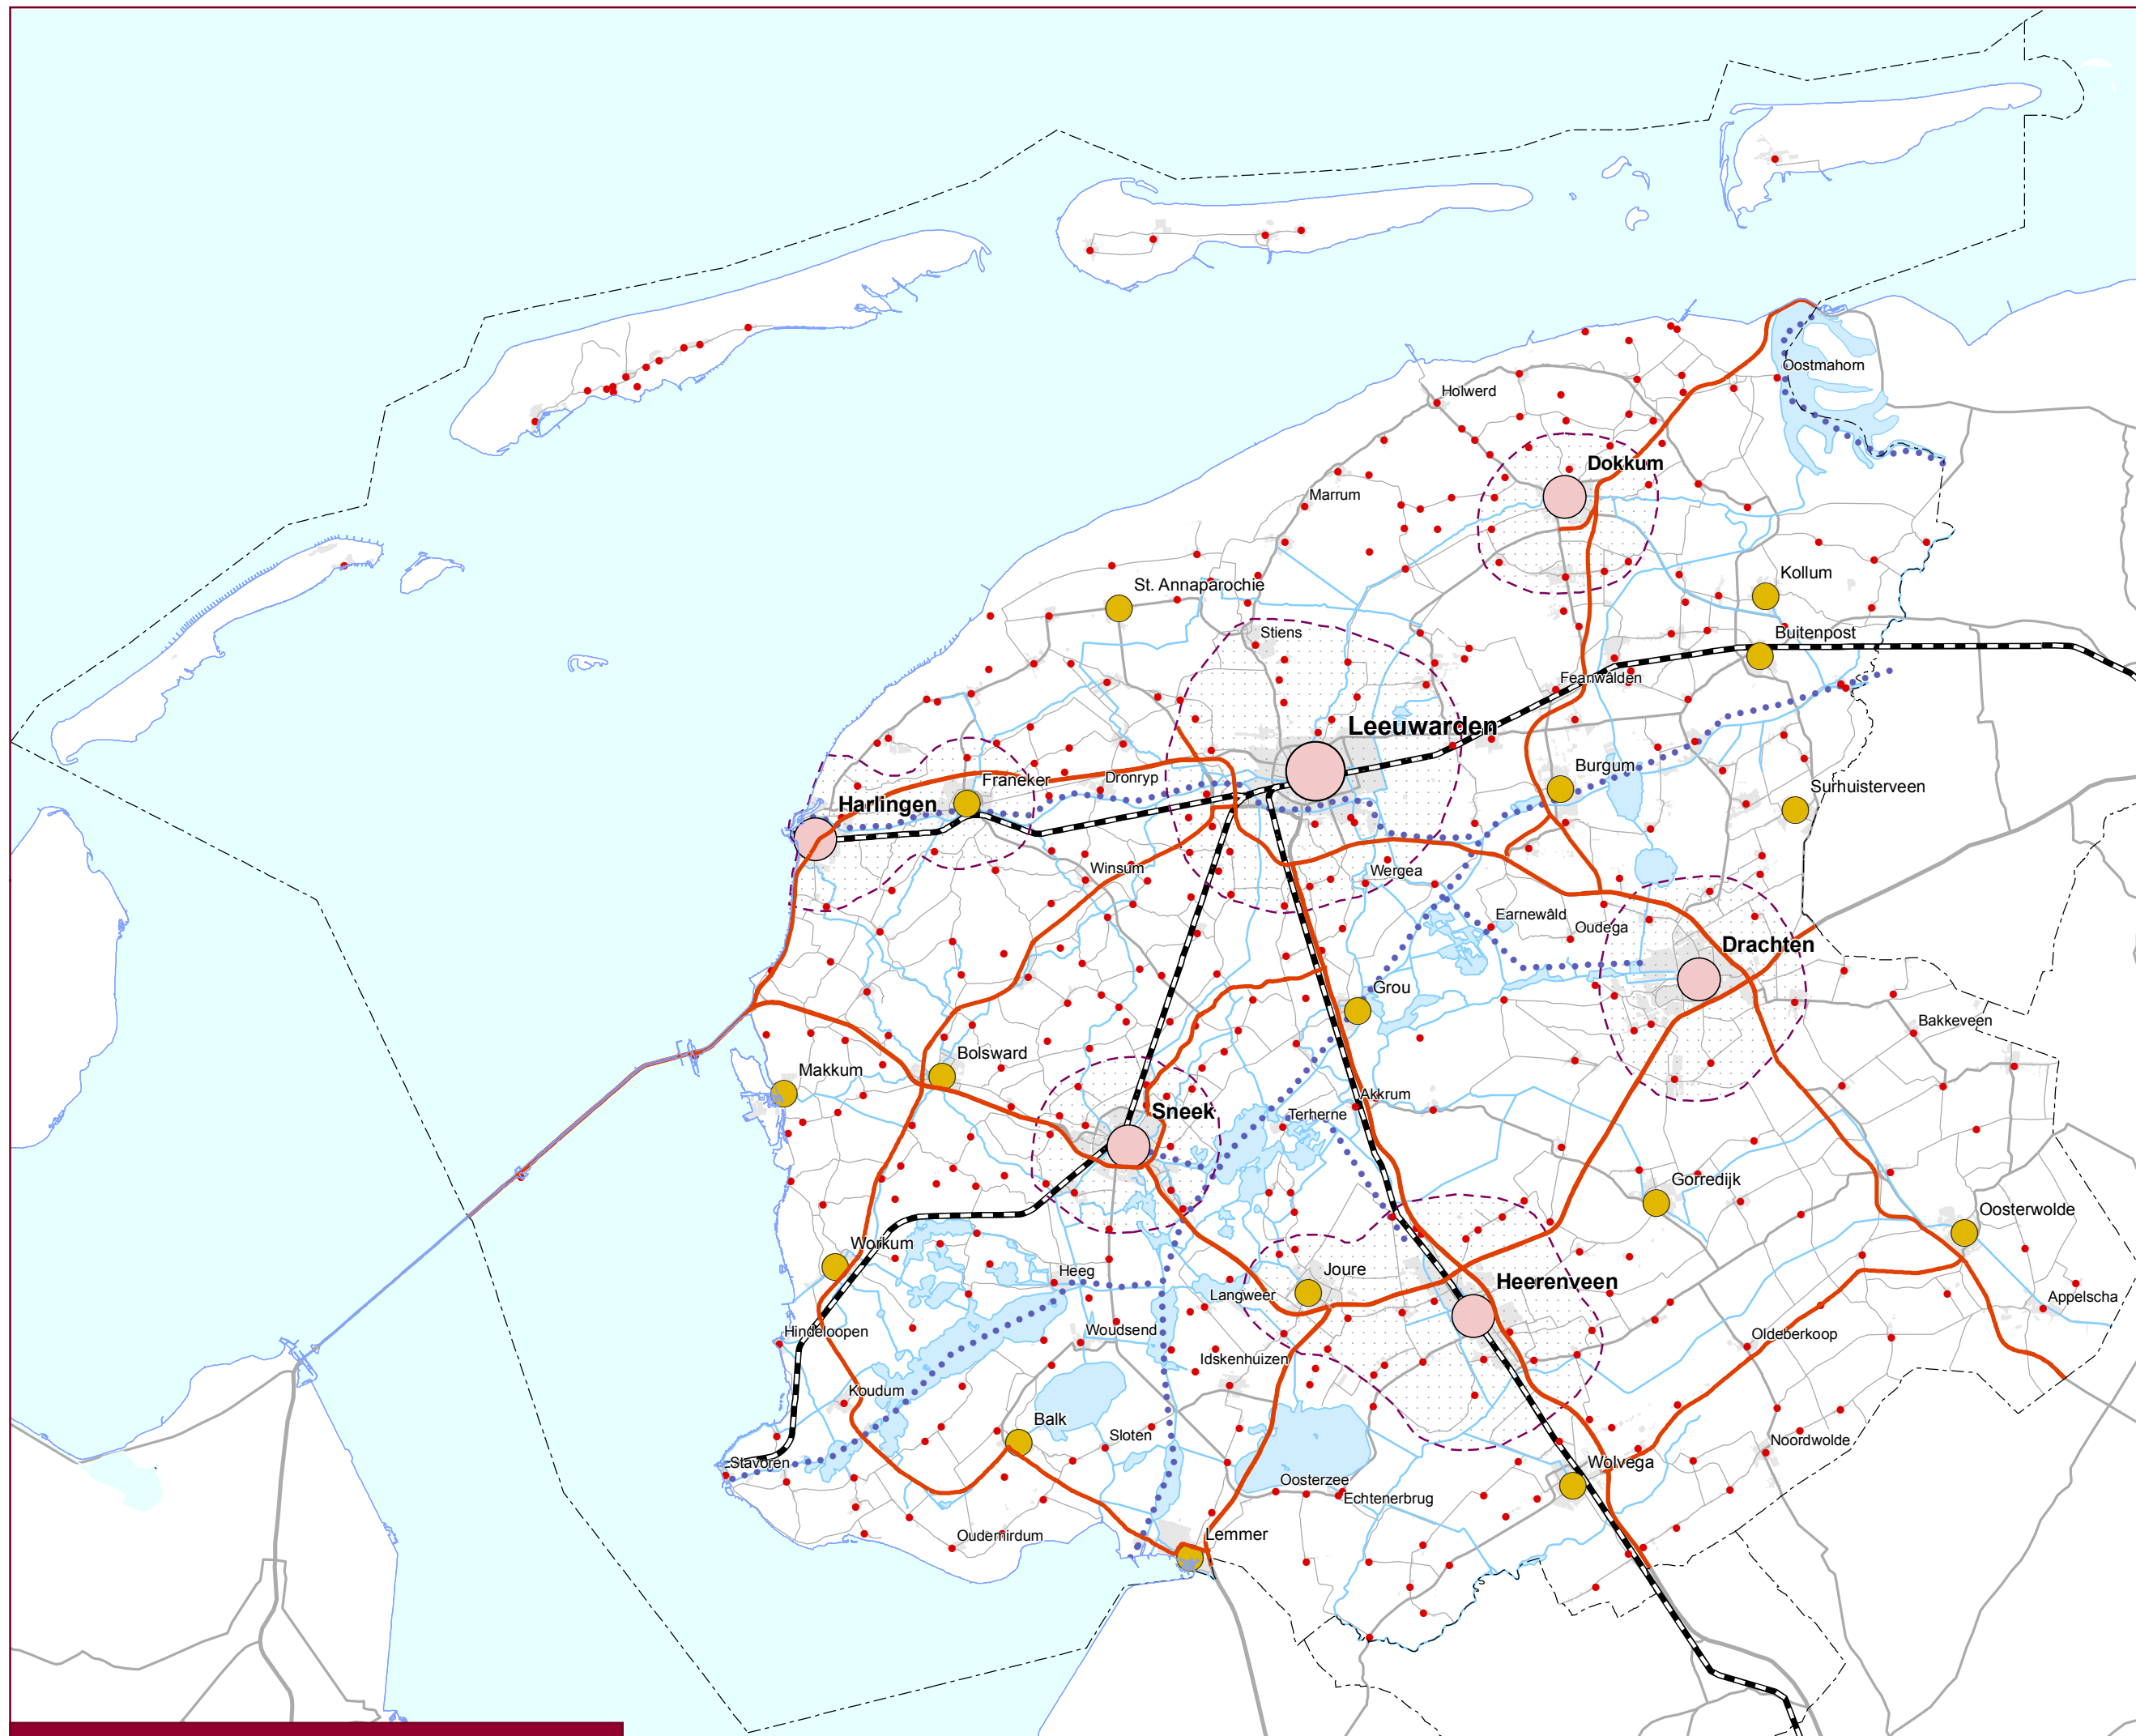

## Kernenstructuur en netwerkverbindingen

Kaart behorende bij de  
Verordening Romte Fryslân

Kaart 2

- kernenstructuur
- stadelijke centra
  - regionale centra
  - overige kernen
  - stedelijke bundelingsgebieden
- netwerkverbindingen
- stroomwegen
  - spoorlijn
  - vaarweg CEMT III+IV+Va

Bron: Streekplan Fryslân 2007

Datum: 15 juni 2011  
q:\opdr\ruimte\verordening\kernen.mxd  
kaart: Beleids- en Geo-Informatie