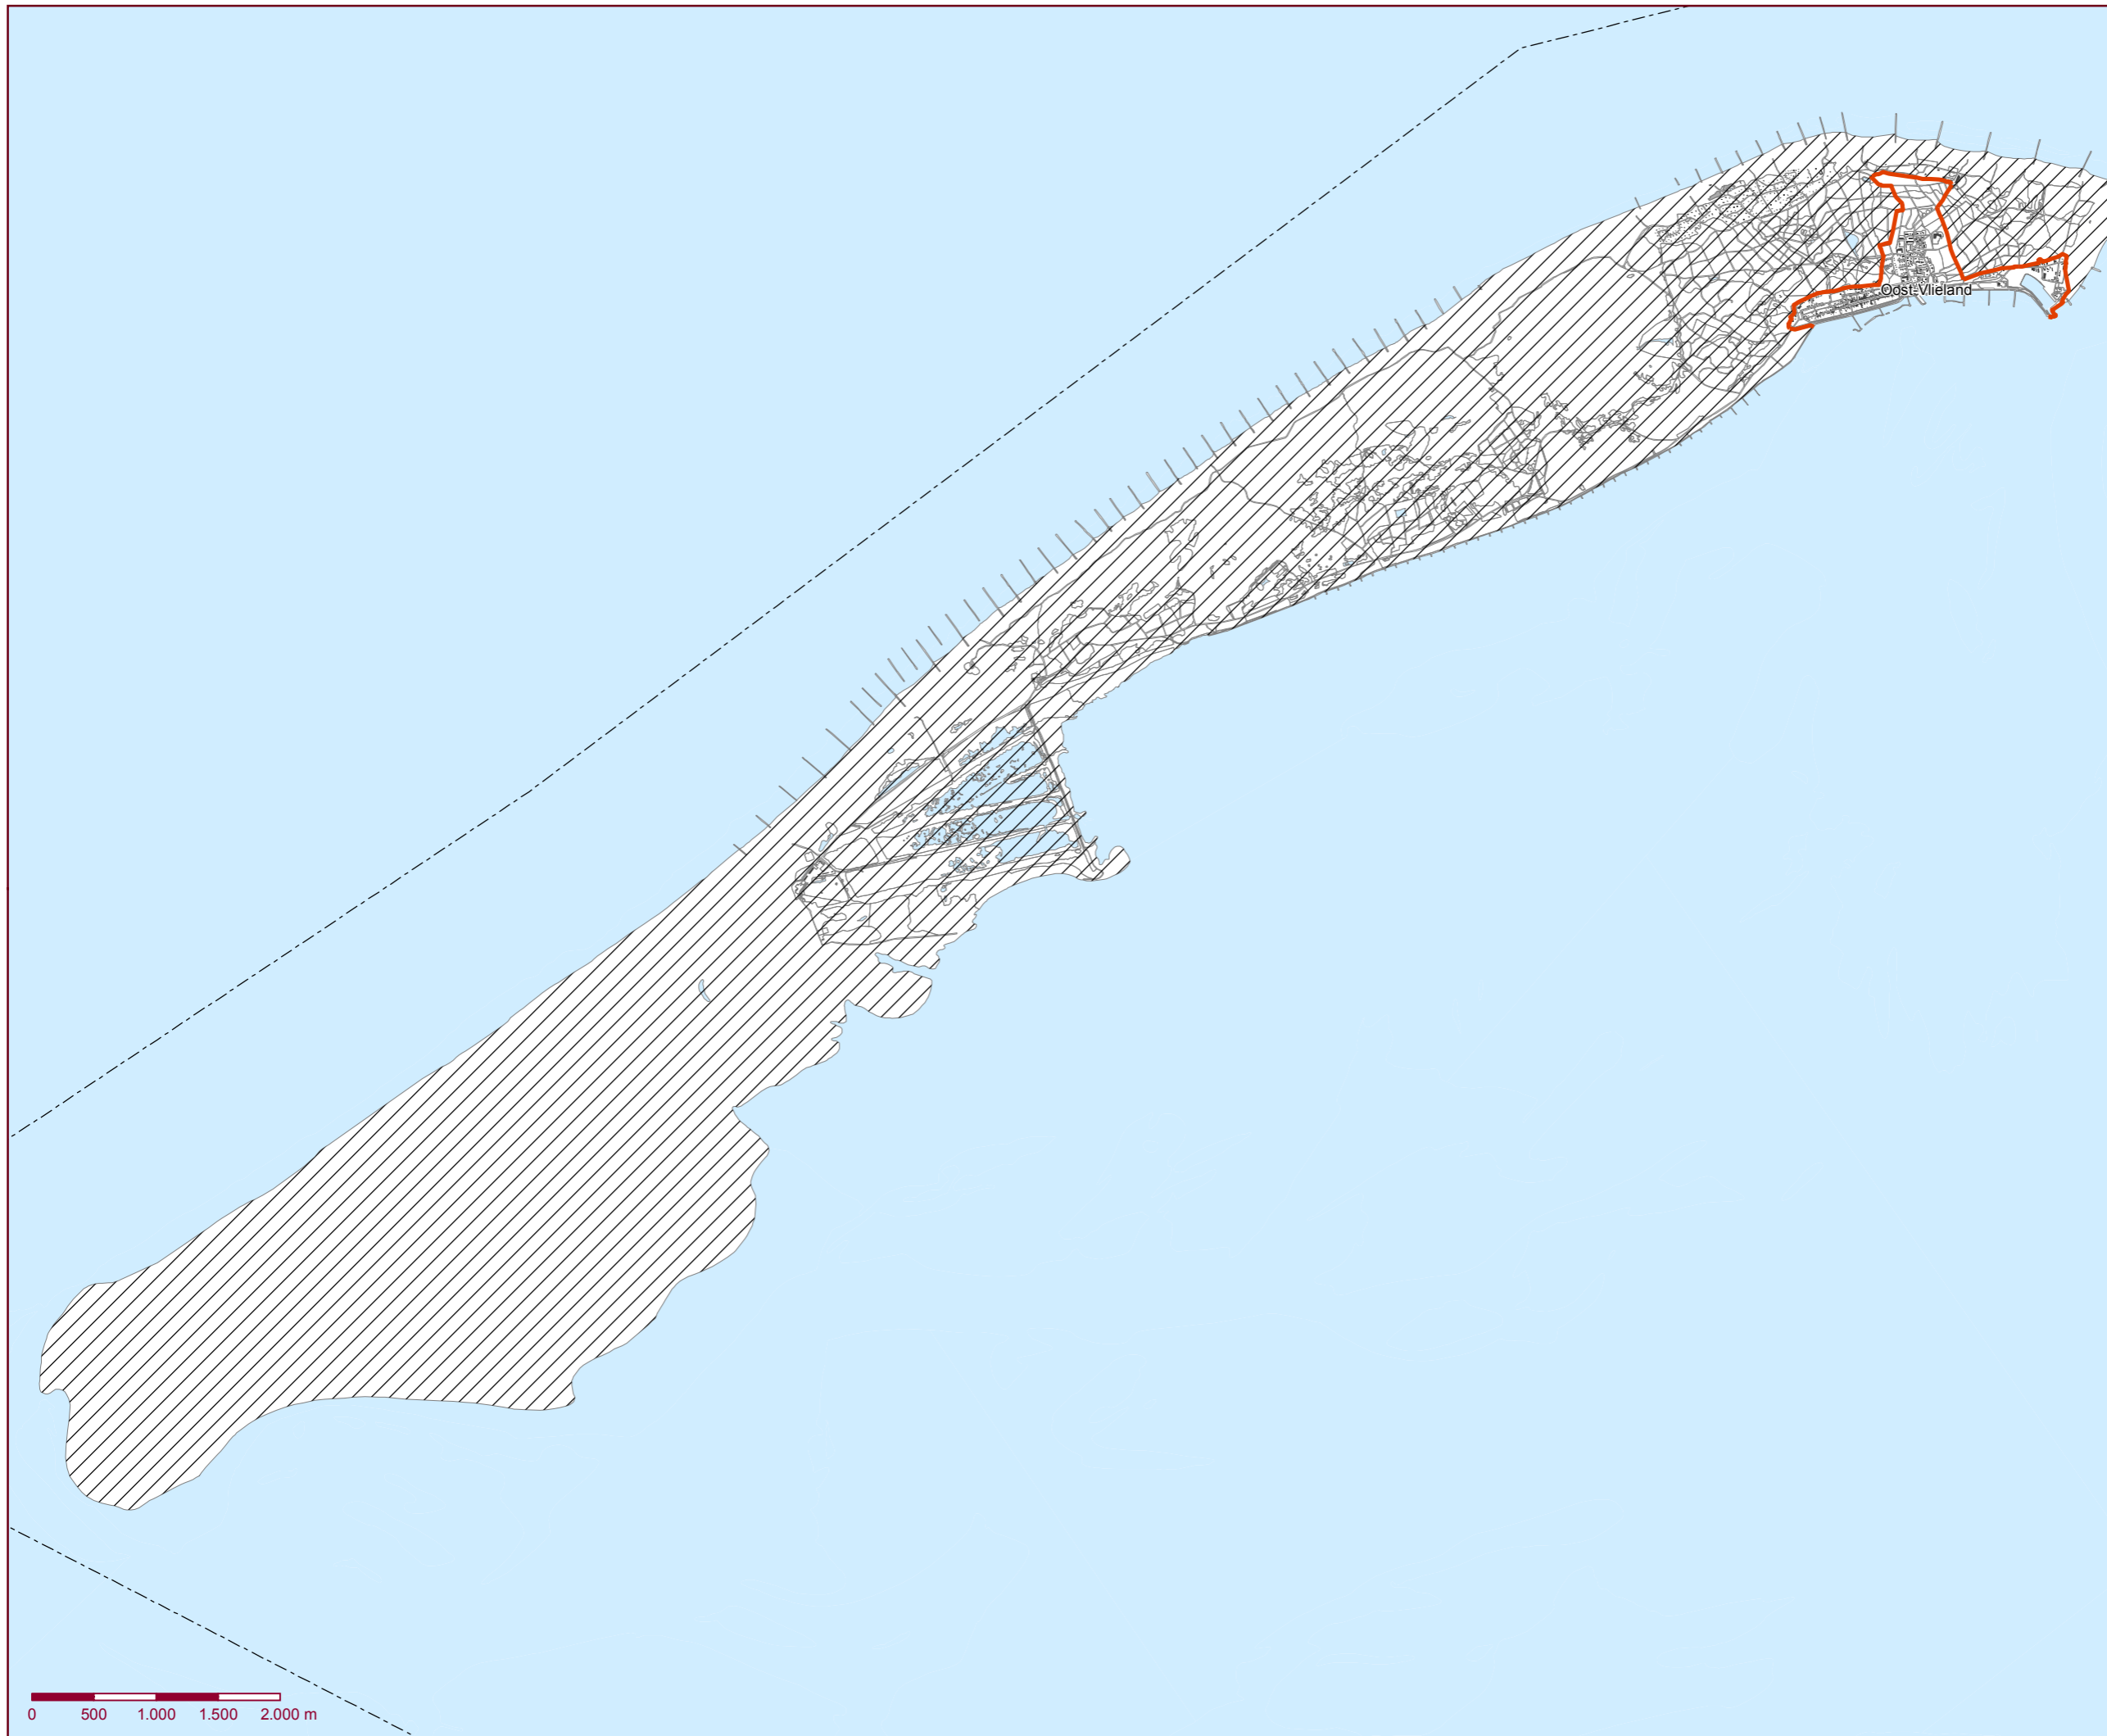

## Begrenzing kustfundament op de waddeneilanden

Kaart behorende bij de  
Verordening Romte Fryslân

Kaart 11 - 4

Vlieland

0 500 1.000 1.500 2.000 m

 kustfundament waddeneilanden