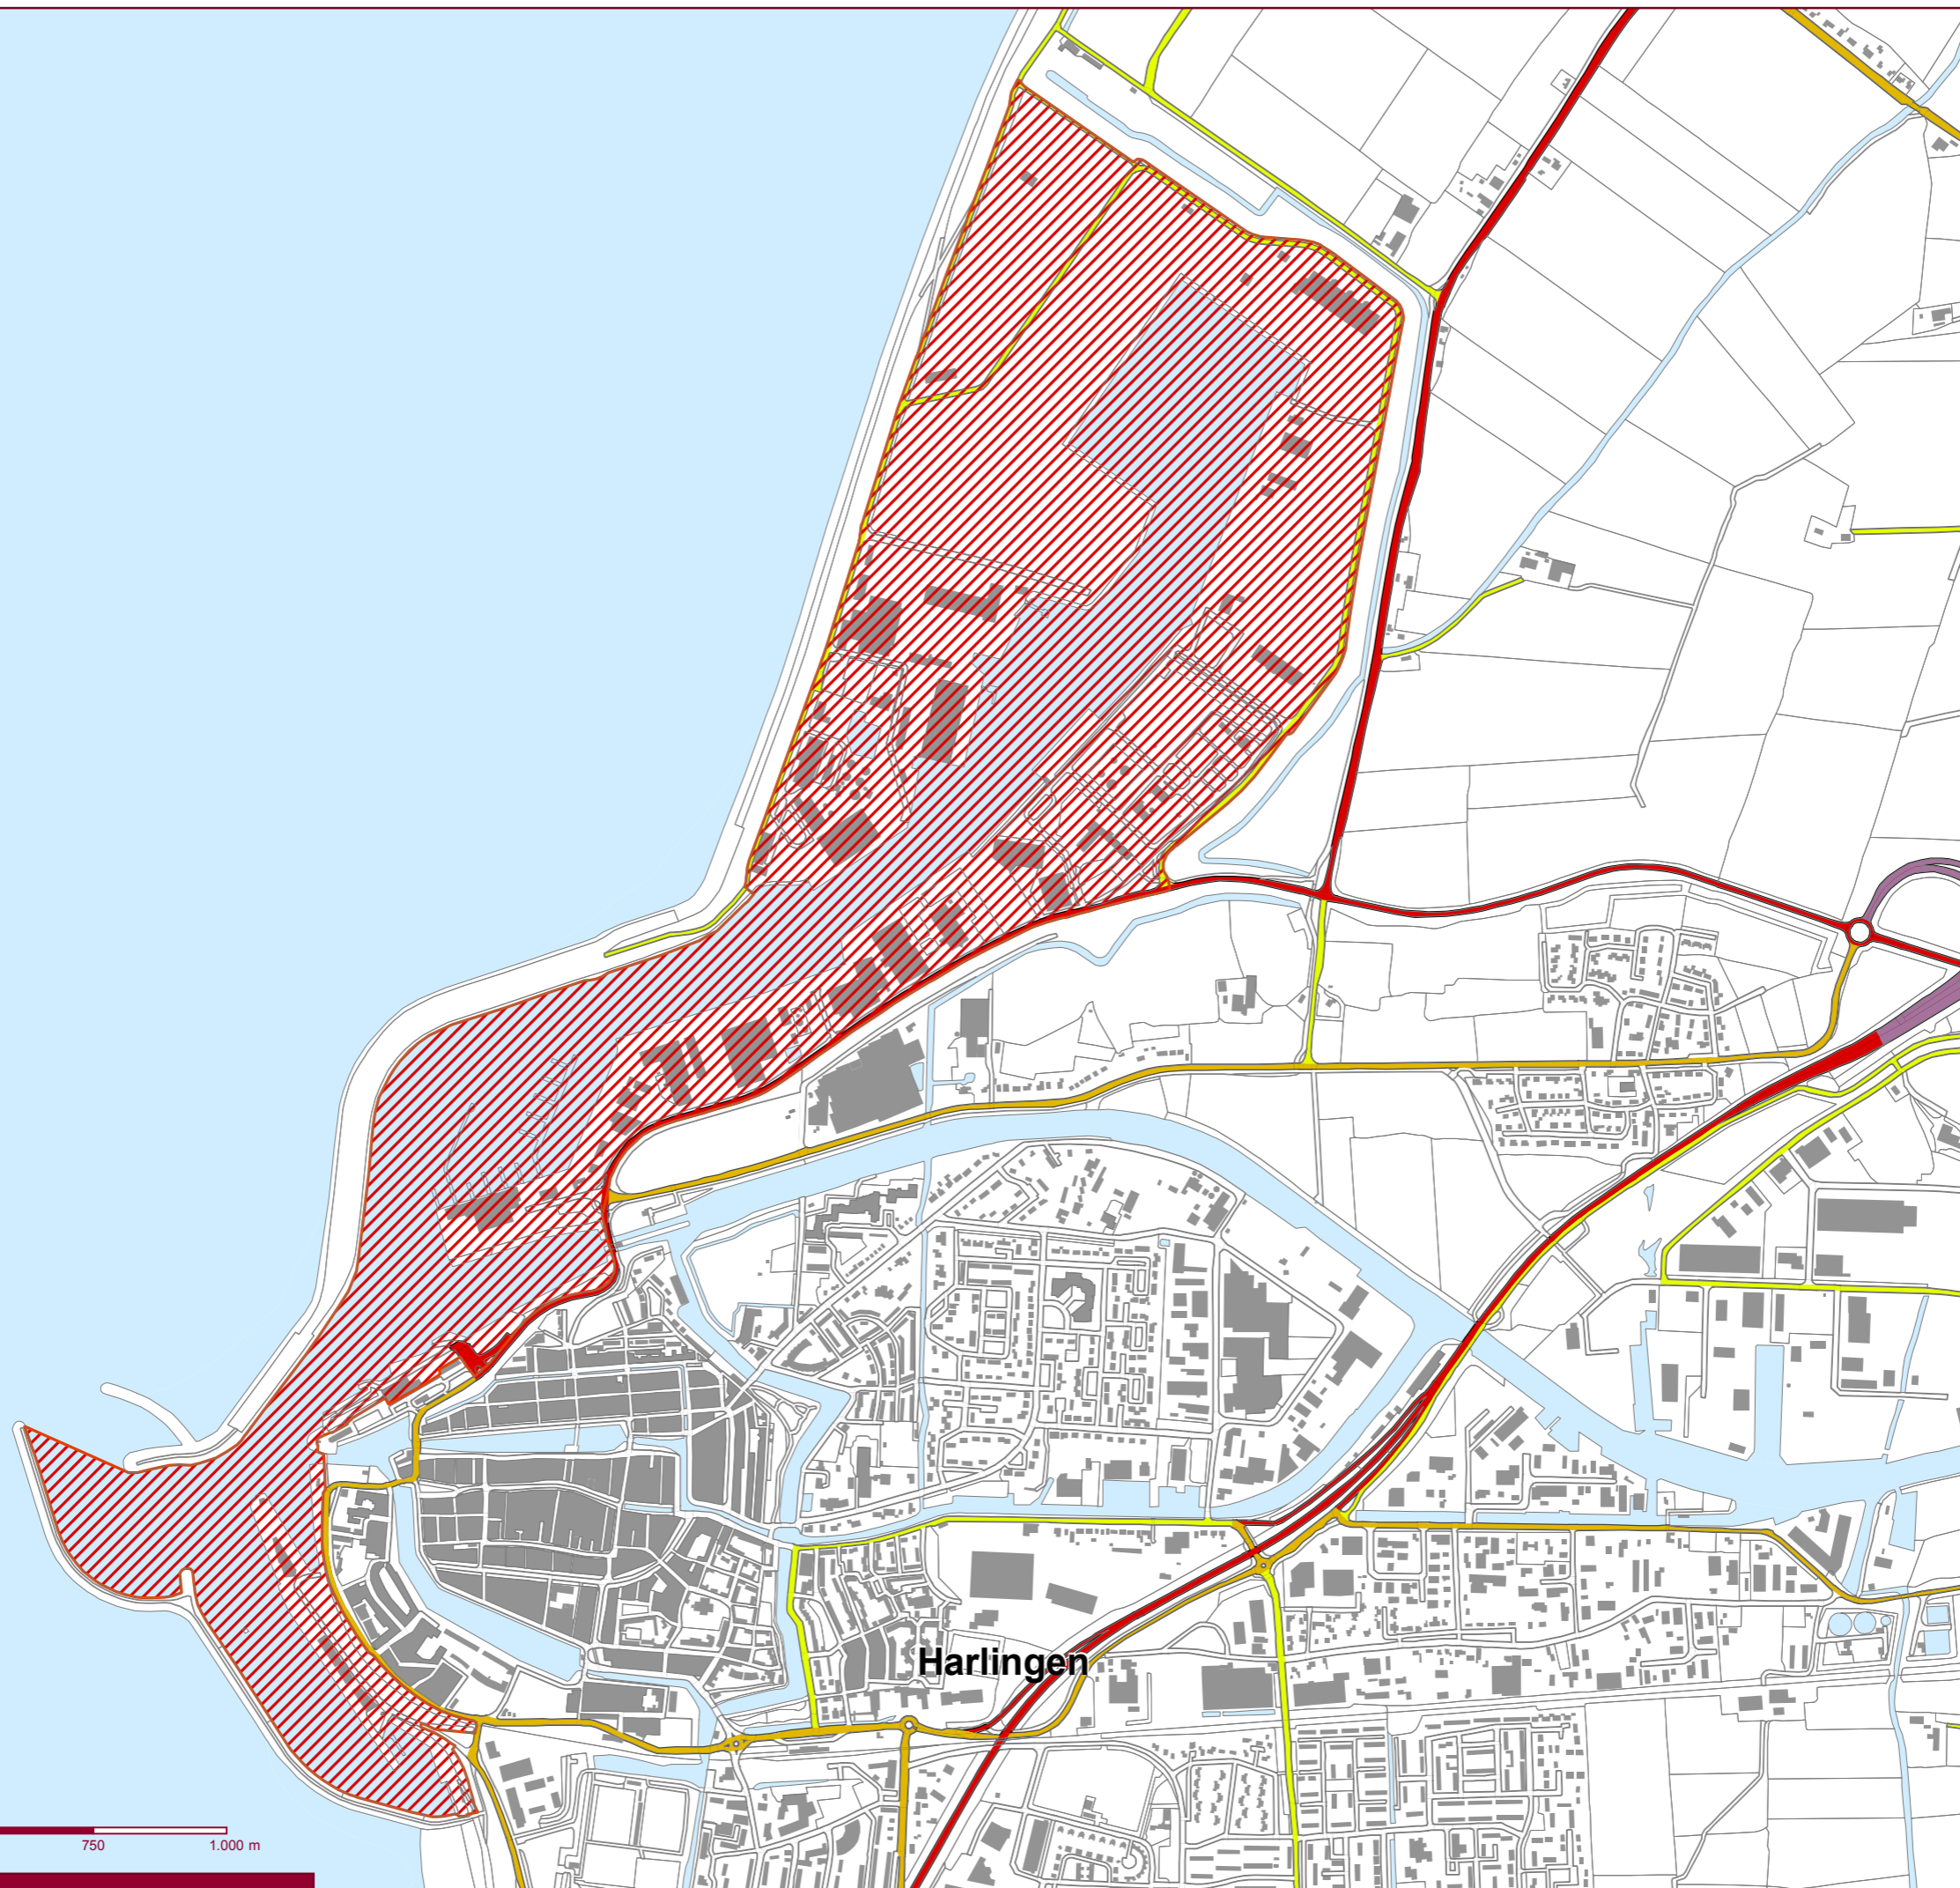

Havenkom Harlingen

Kaart behorende bij de
Verordening Romte Fryslân

Kaart 10

 havenkom Harlingen

Bron: Dijkringen RWS

Datum: 15 juni 2011

q:\opdr\ruimte\verordening\havenkom.mxd
kaart: Beleids- en Geo-Informatie