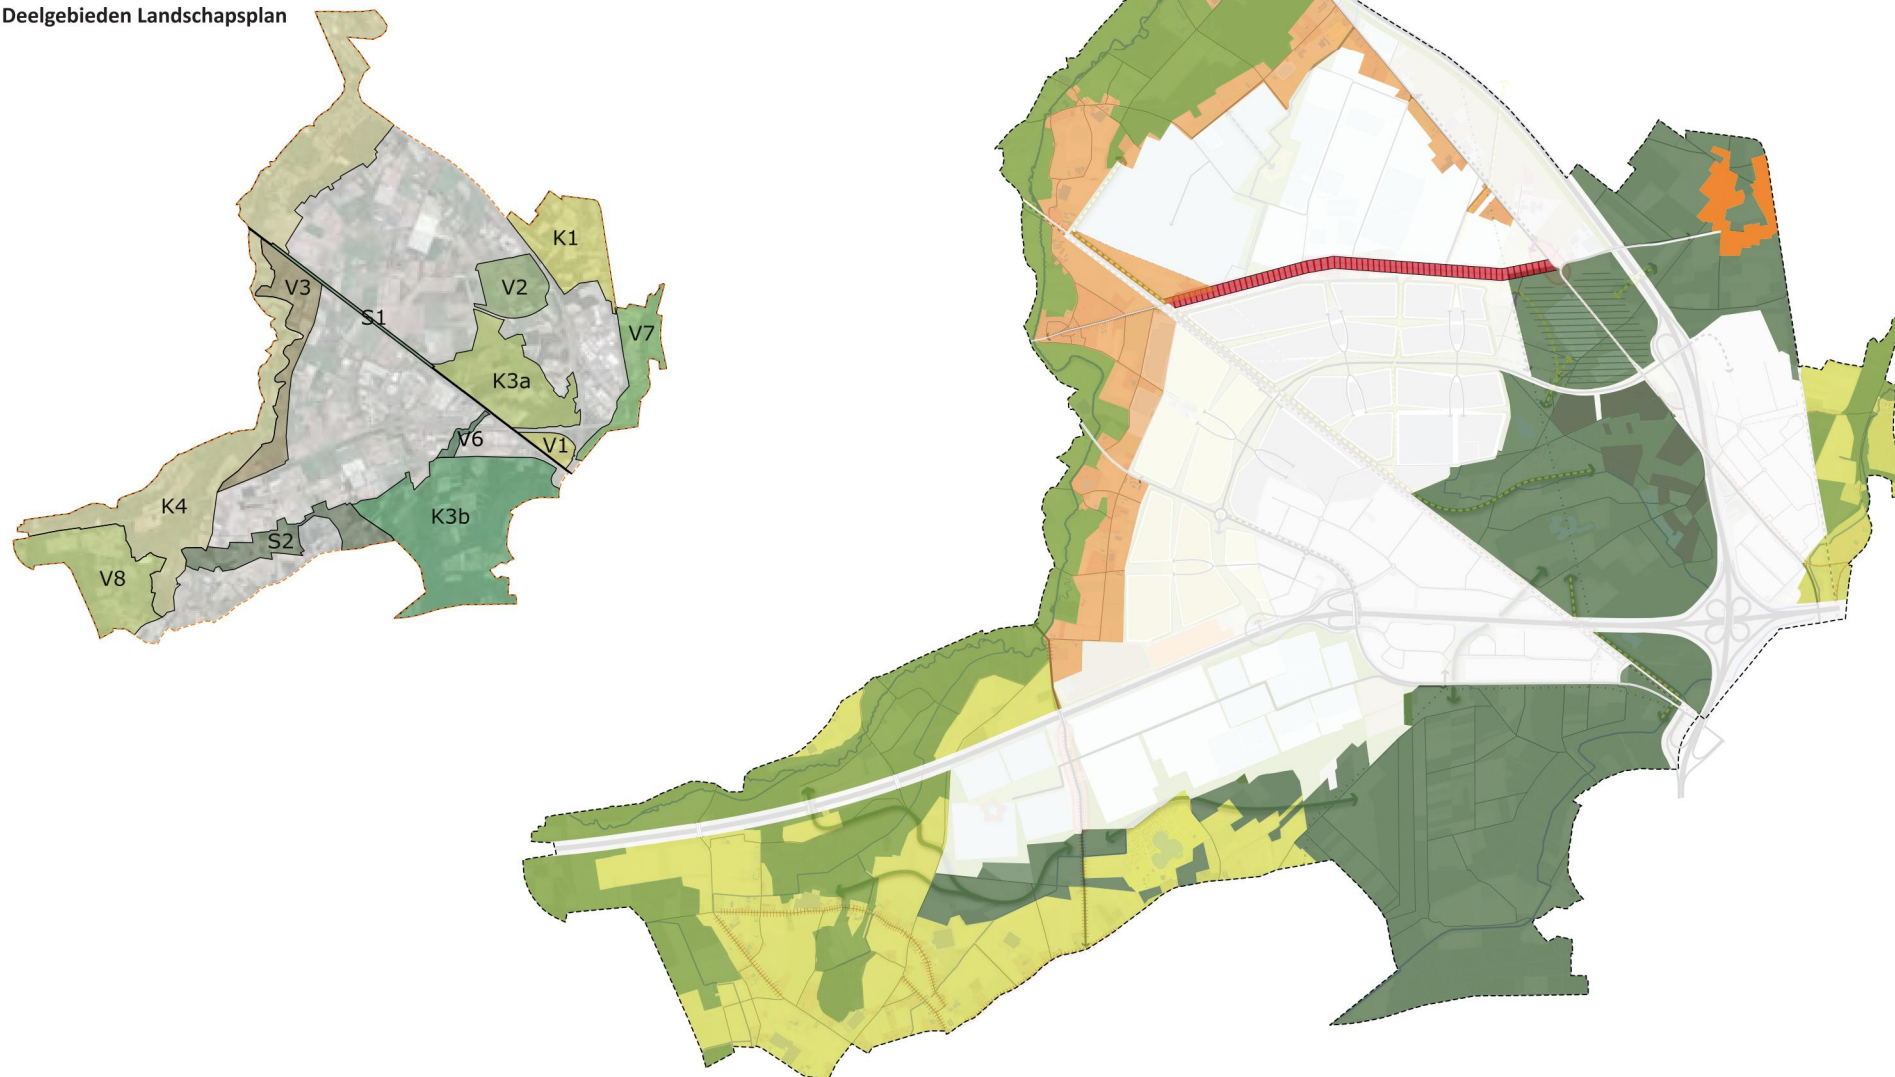

### LEGENDA

- Grens Klavertje 4-gebied
- Beekdallandschap (versterking natuur en landschap)
- Mozaïeklandschap (versterking natuur en landschap)
- Verweingszone
- Agrarisch landschap (behoud landschapswaarden)
- Lovendaal
- 100m zone Sevenumseweg

### Deelgebieden Landschapsplan

Figuur 7.1 Buitengebied binnen het Klavertje 4-gebied