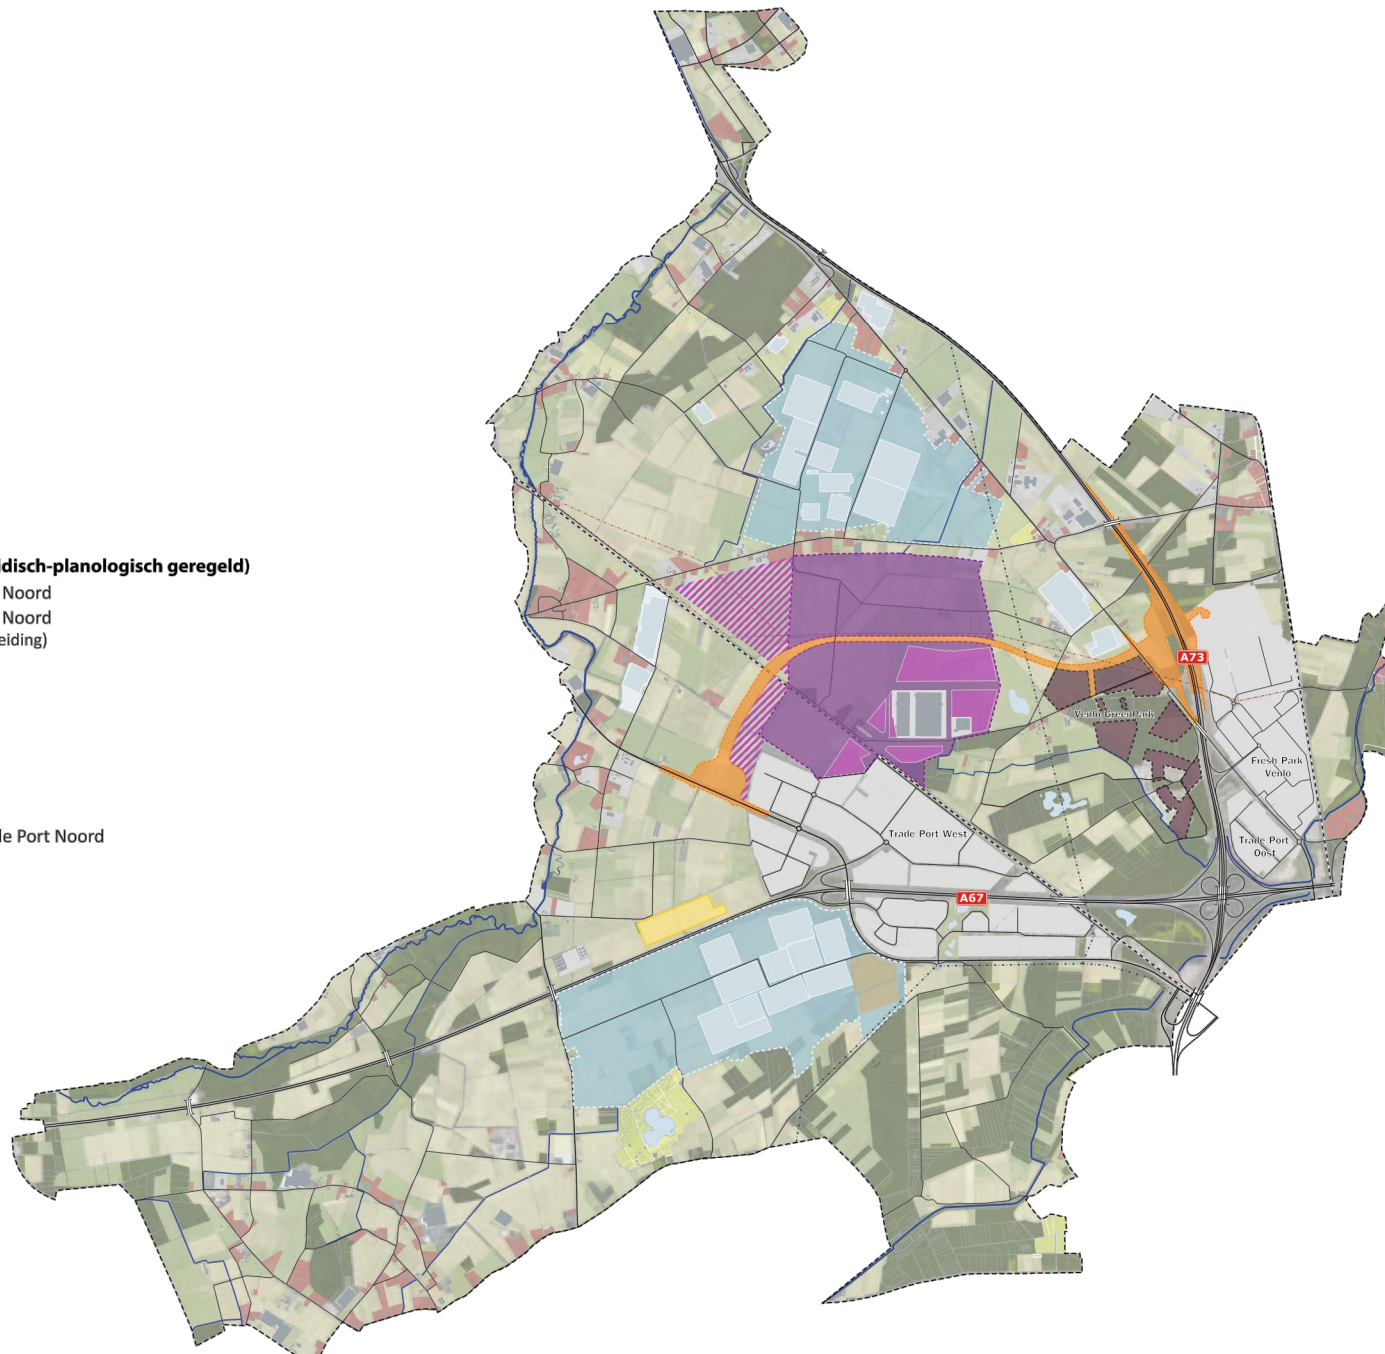

### Bestaand (fysiek aanwezig)

- Grens Klavertje 4-gebied
- Rijkswegen
- Overige wegen
- - - Spoorwegen
- Beekdalen
- ..... Hoogspanningsleiding
- ..... Oliepijpleiding
- Bebouwing
- Woonkernen
- Bedrijventerreinen
- Glastuinbouwgebied
- Bosgebied
- Grasland
- Akkerbouw
- Recreatie
- Wonen
- TrafficPort

### Autonoom in structuurvisie (juridisch-planologisch geregeld)

- Bedrijventerrein Trade Port Noord
- Bedrijventerrein Trade Port Noord (bestemmingsplan in voorbereiding)
- Agribusiness
- Venlo GreenPark
- Glastuinbouwgebied
- Greenportlane

### Autonoom in planMER

- ▨ Onderdeel projectMER Trade Port Noord

Figuur S.1 Bestaande situatie en autonome ontwikkelingen (2011)