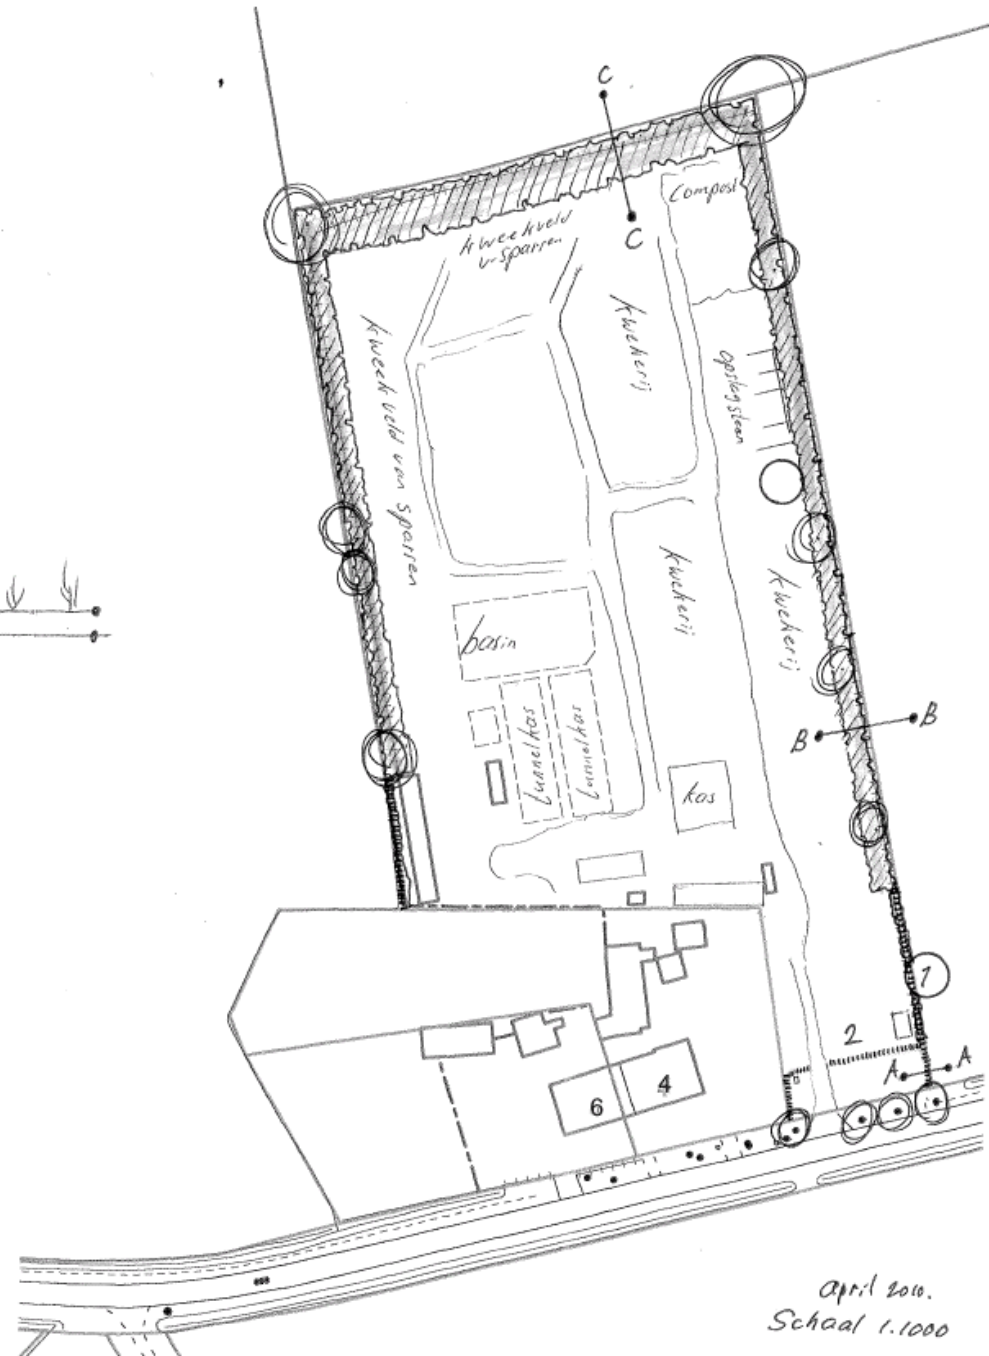

April 2010.
Schaal 1.1000