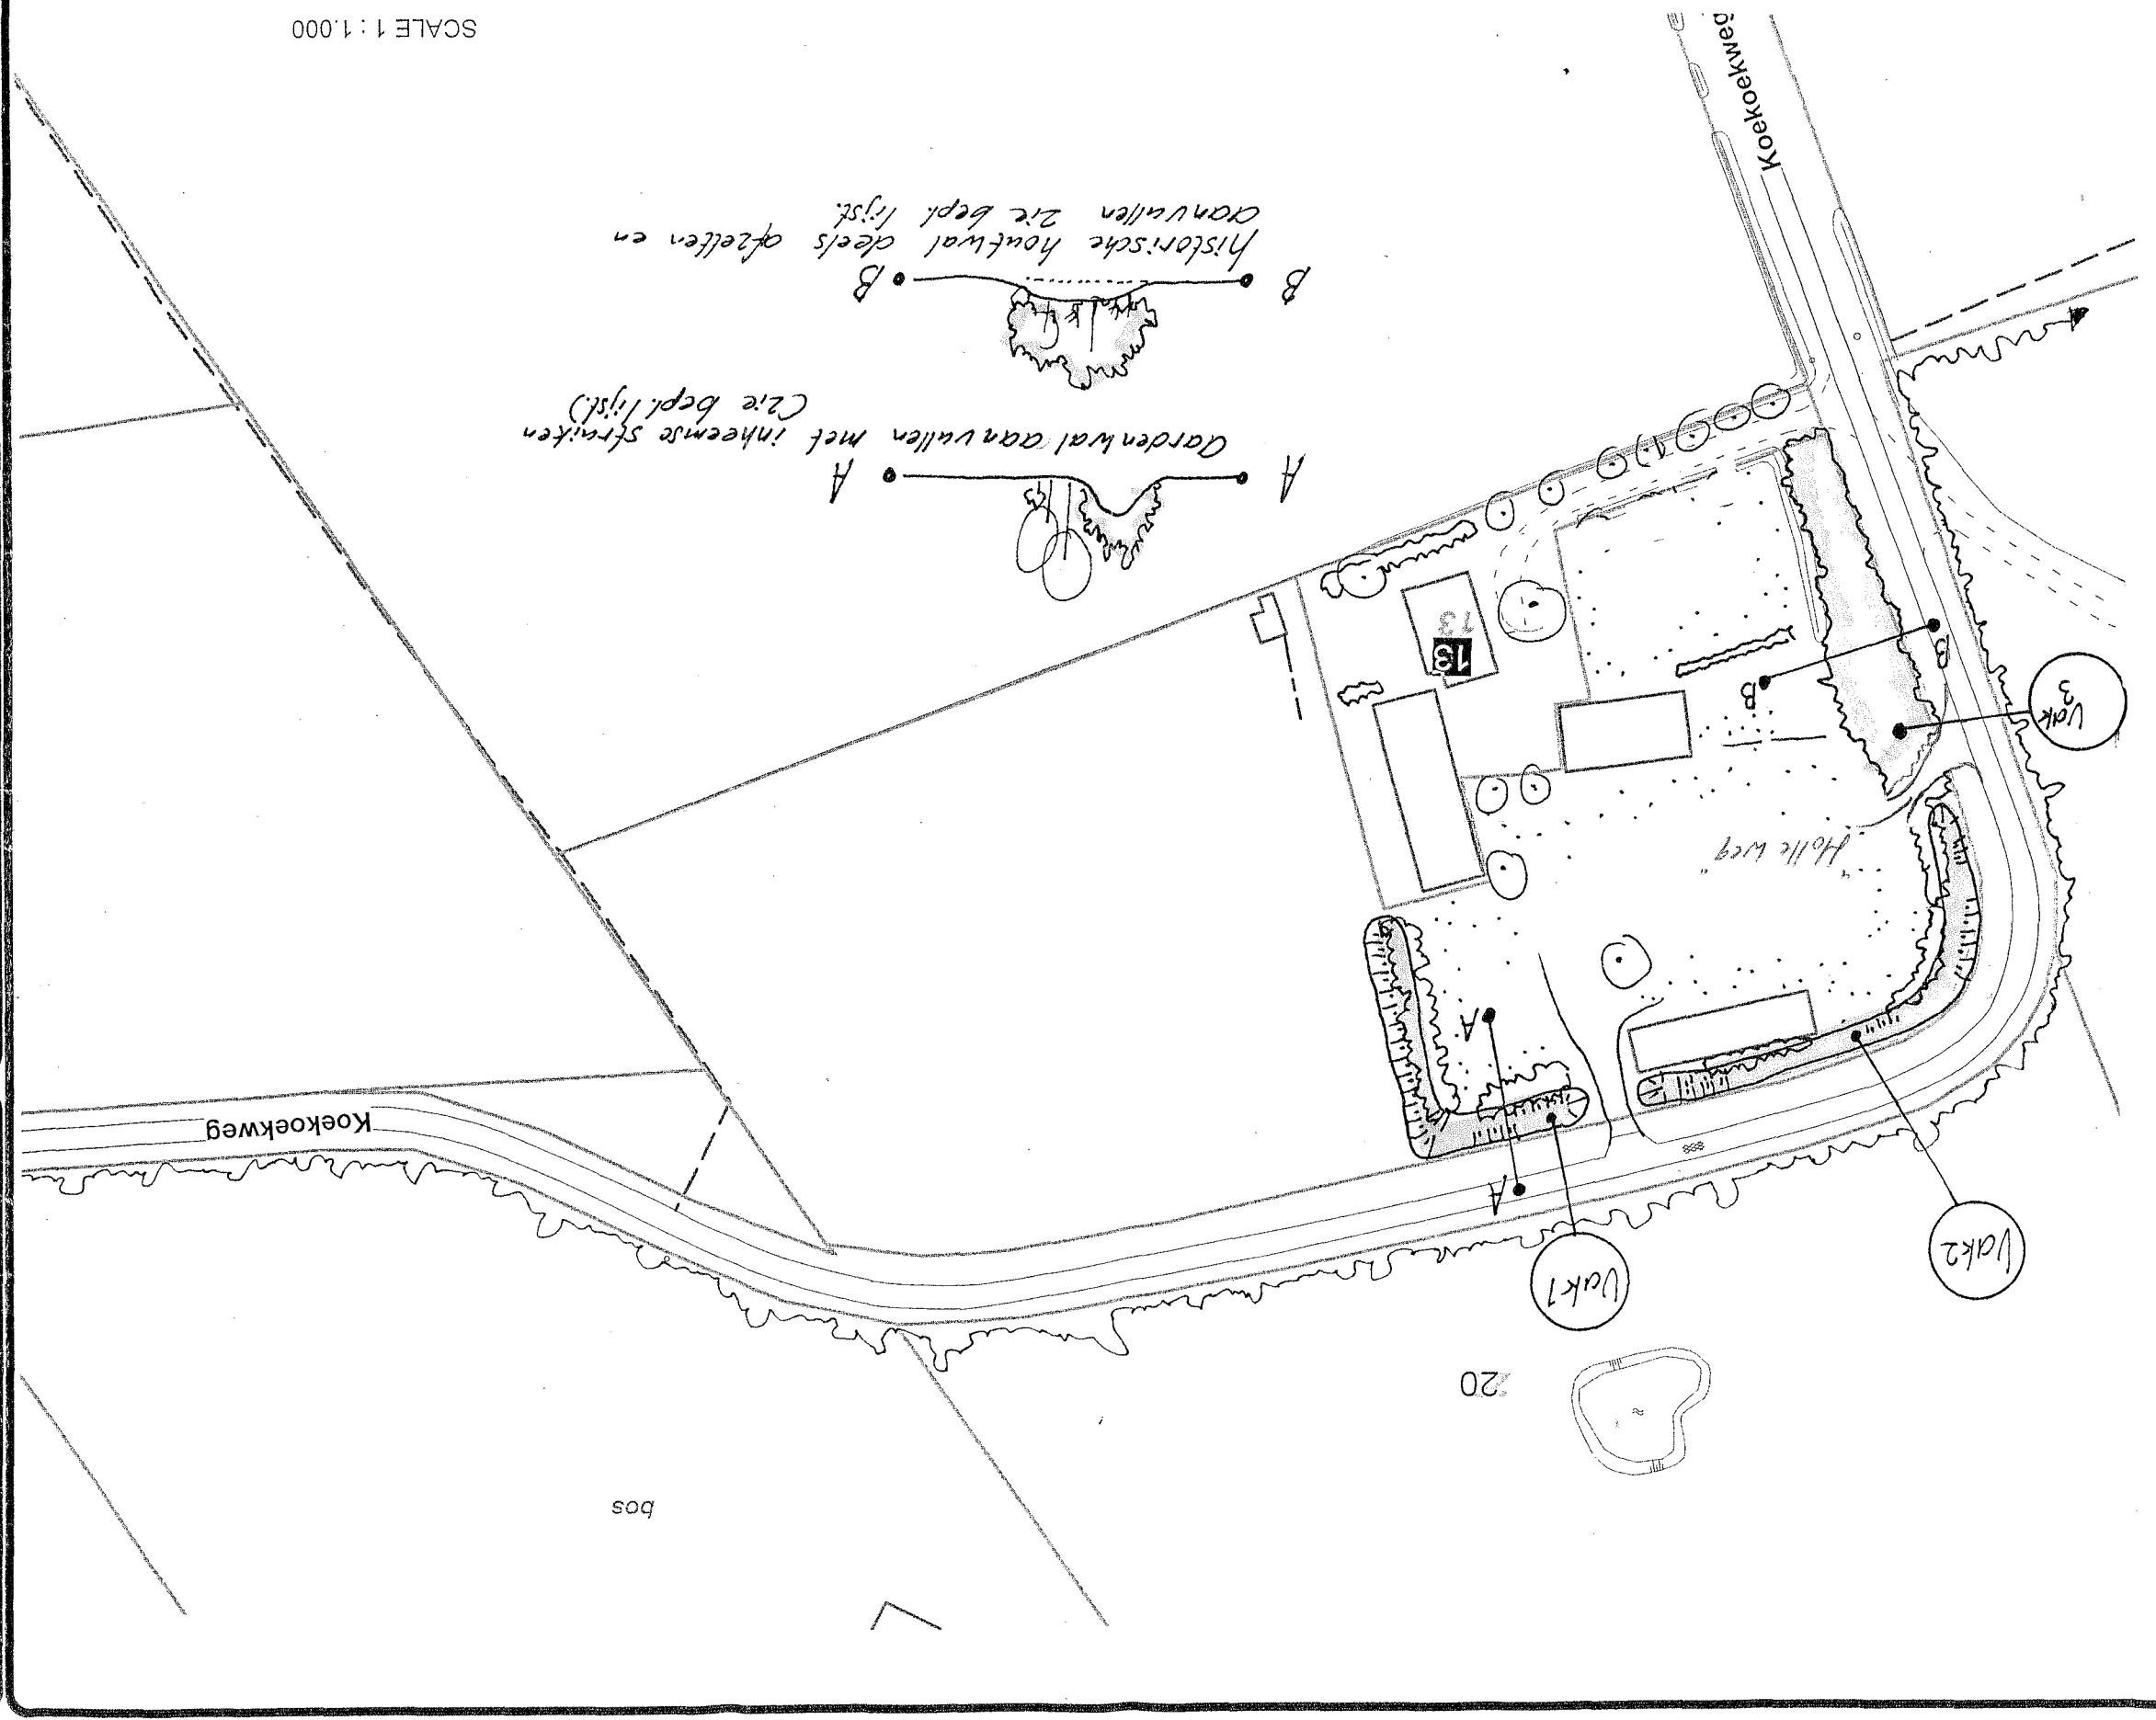

Stichting Landschap Bakel-Gemert

Telefoon: 0492-341352

Postcode + woonplaats: Bakel

Adres: Overschot 14

Naam: H.G.M. Dooren

Ertheplantingsplan

Vak3, Cultuur historische hak-houtwal aanvullen met inheemse struiken:
 Vuilboom (*Rhamnus frangula*)
 Lijsterbes (*Sorbus aucuparia*)
 Inl. eik (*Quercus robur*)

foto 1

Koekdoek weg 13
Oude situatie

Nieuwe situatie
"Holle weg"