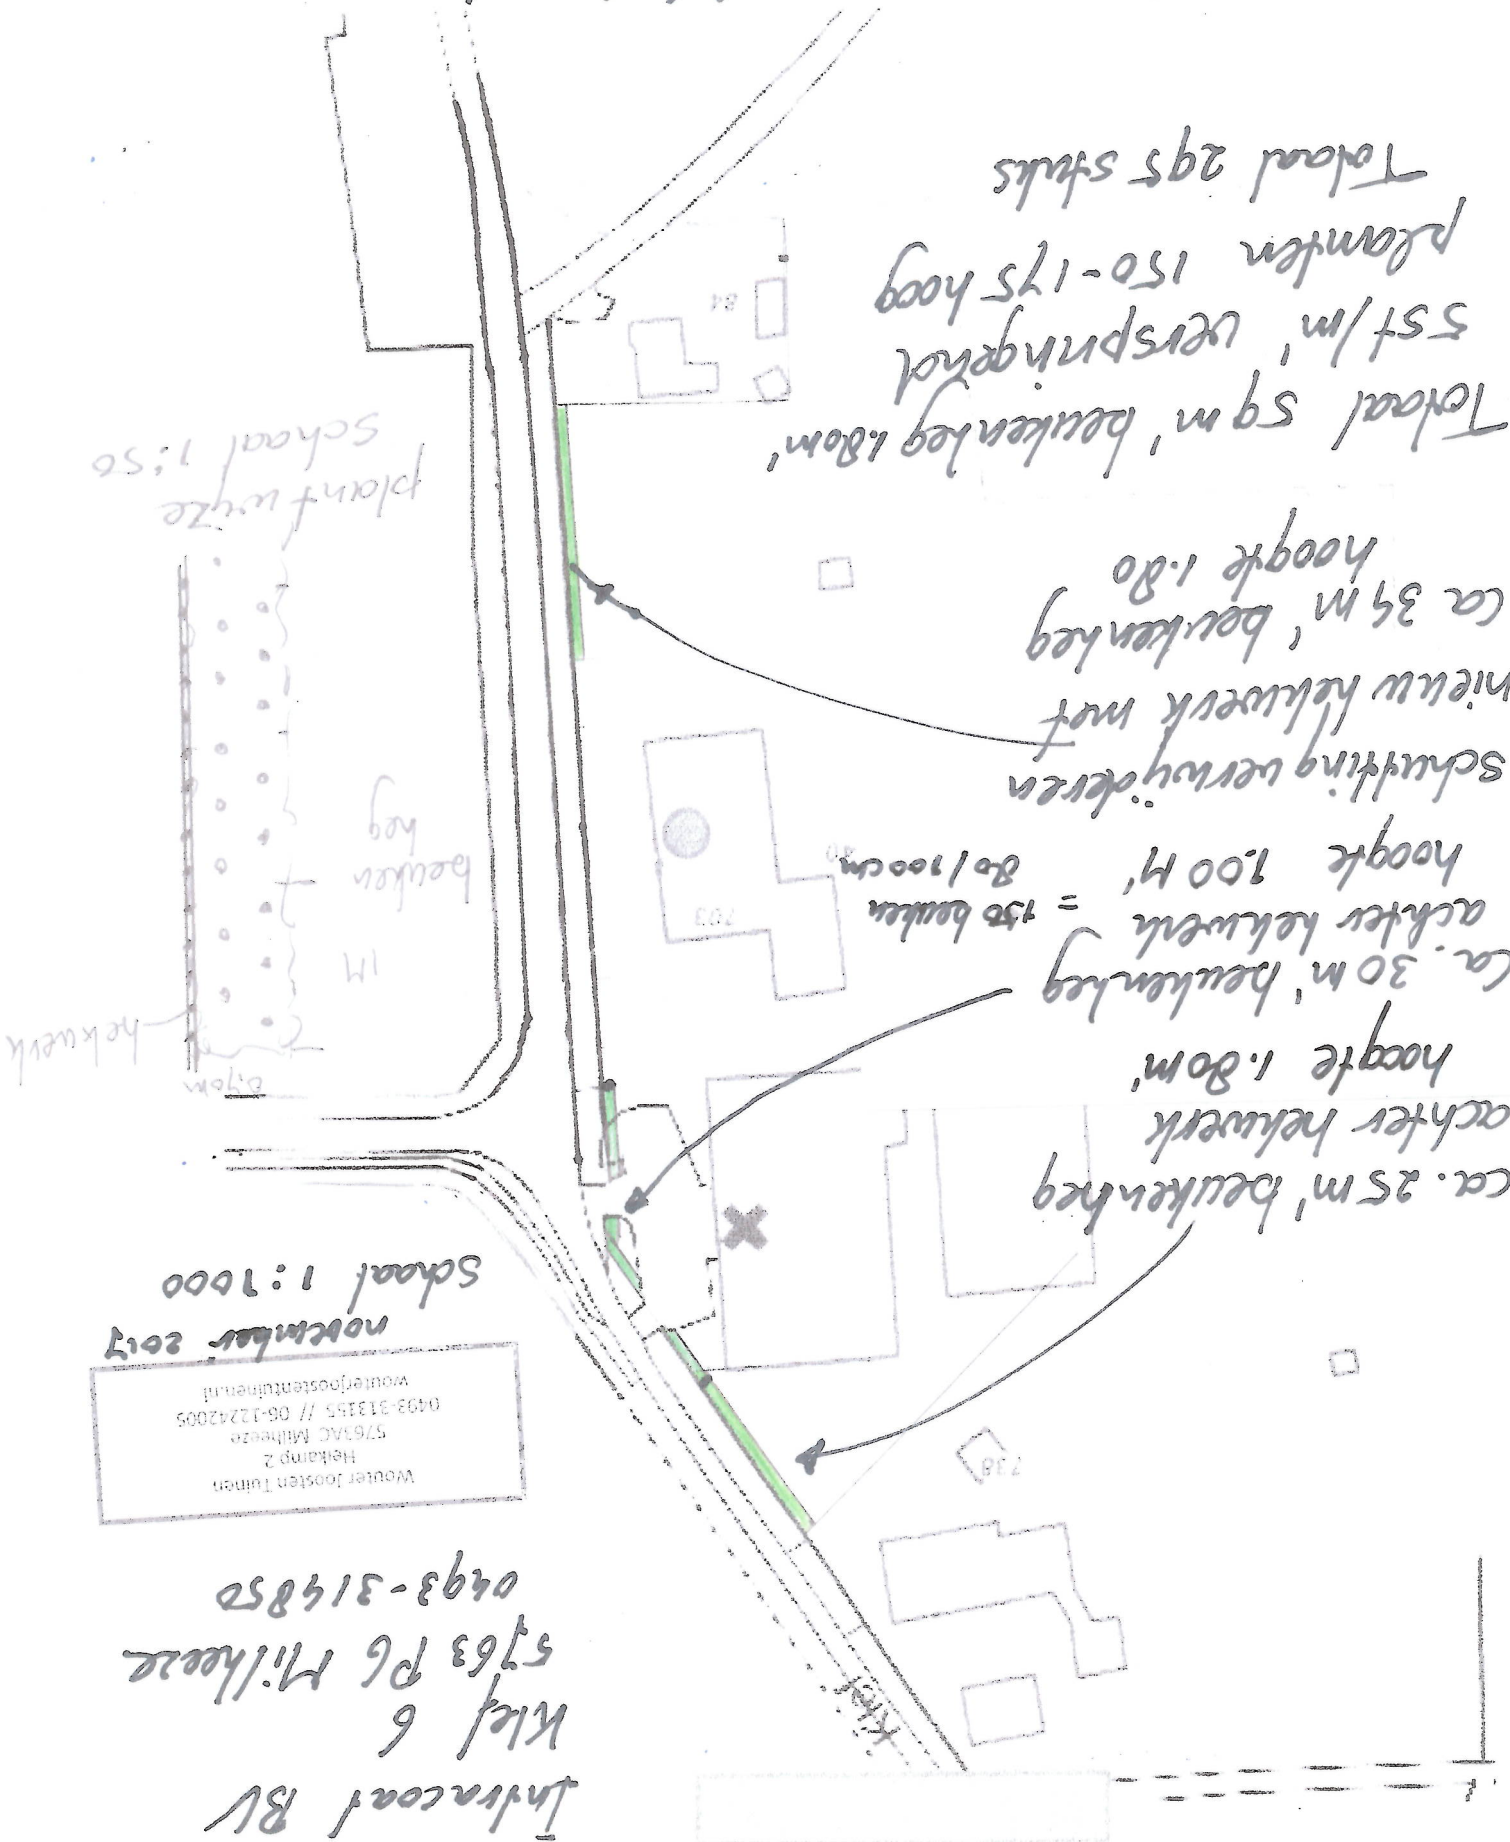

plant wijze
schaal 1:50

extra dorgevoegd
overzicht's kaart
google net wifley

Totaal 59 m' beuken heg 180m'
55t/m' verspringend
planten 150-175 hoog
Totaal 295 stuks

ca. 34 m' beuken heg
hoogte 1.80
nieuw hekwerk met
schutting verwyderen