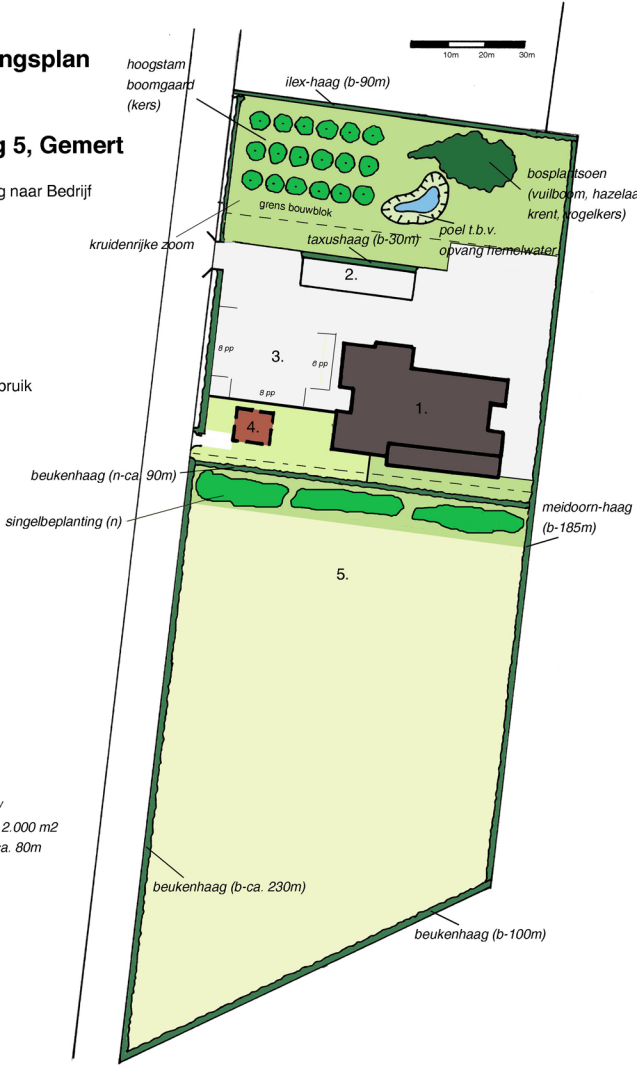

(Erf)inrichtingsplan

Crazy Air

Sparrenweg 5, Gemert

t.b.v. omschakeling naar Bedrijf

1. Loods
2. Laaddok
3. Verharding
4. Woning
5. agrarisch gebruik

Erfbeplanting

bestaand (b)

hagen: 635 m

nieuw (n)

hagen: 90 m

boomgaard/poel/

kruidenrijke zoom/

bosplantsoen: ca. 2.000 m²

singelbeplanting ca. 80m