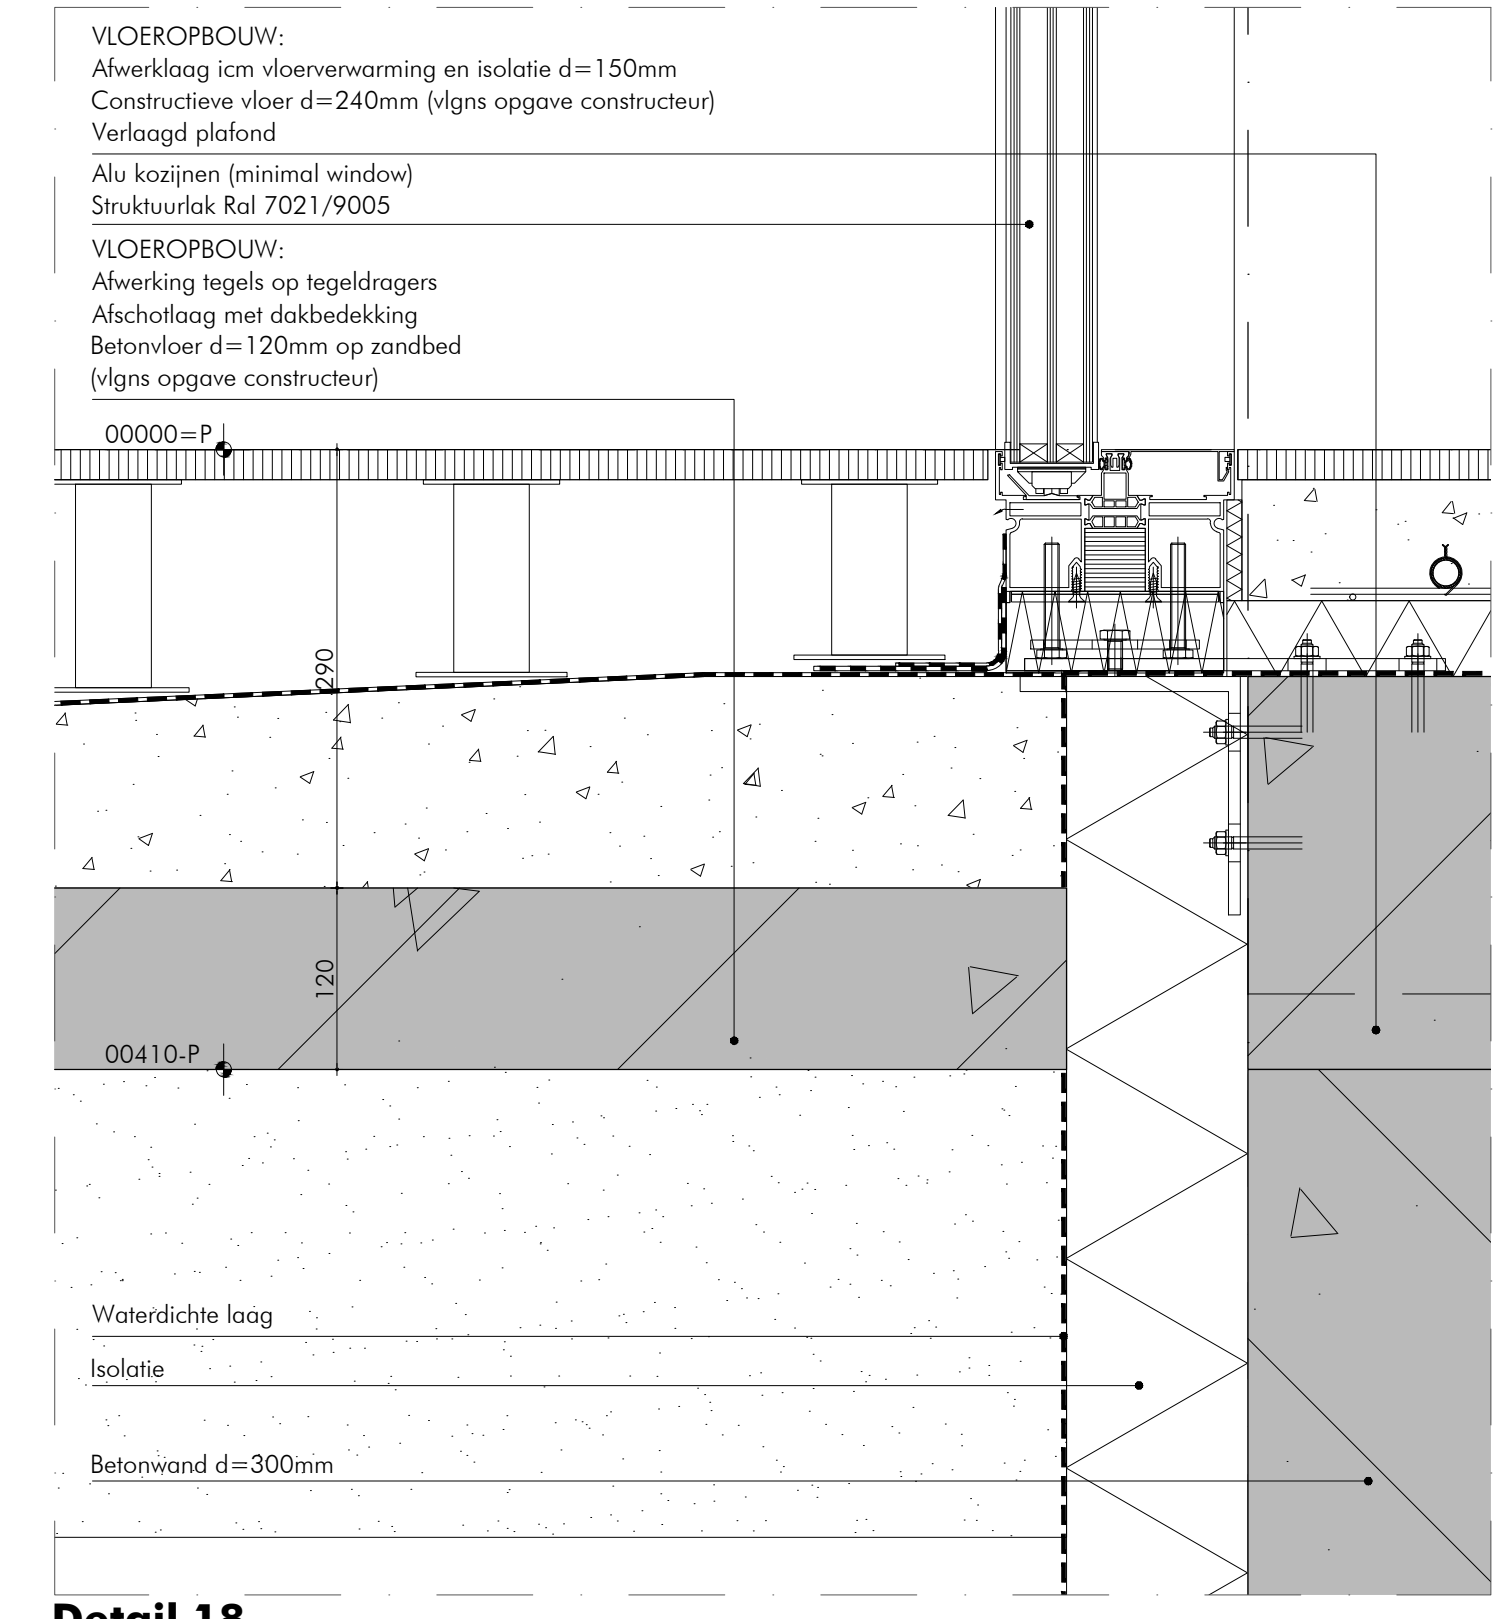

Detail 16

Detail 17

Detail 18

Detail 19

Detail 20

Detail 21

Detail 22

Detail 23

Detail 24

Detail 25

Detail 26

Detail 27

Detail 28

Detail 29

Detail 30

Detail 31

Fam. Scholt
Maastrichterweg 168
Landgoed Meelbergaven

Lab32 architecten

Basisinformatie
Details 16 t/m 28

Schaal 1:5
18-10-2016
09-11-2016

Blad van de tekening 14
0243 1P Gedeel.

• 14104323architecten.nl
• www.lab32architecten.nl
• +31(0)6 30 55 34