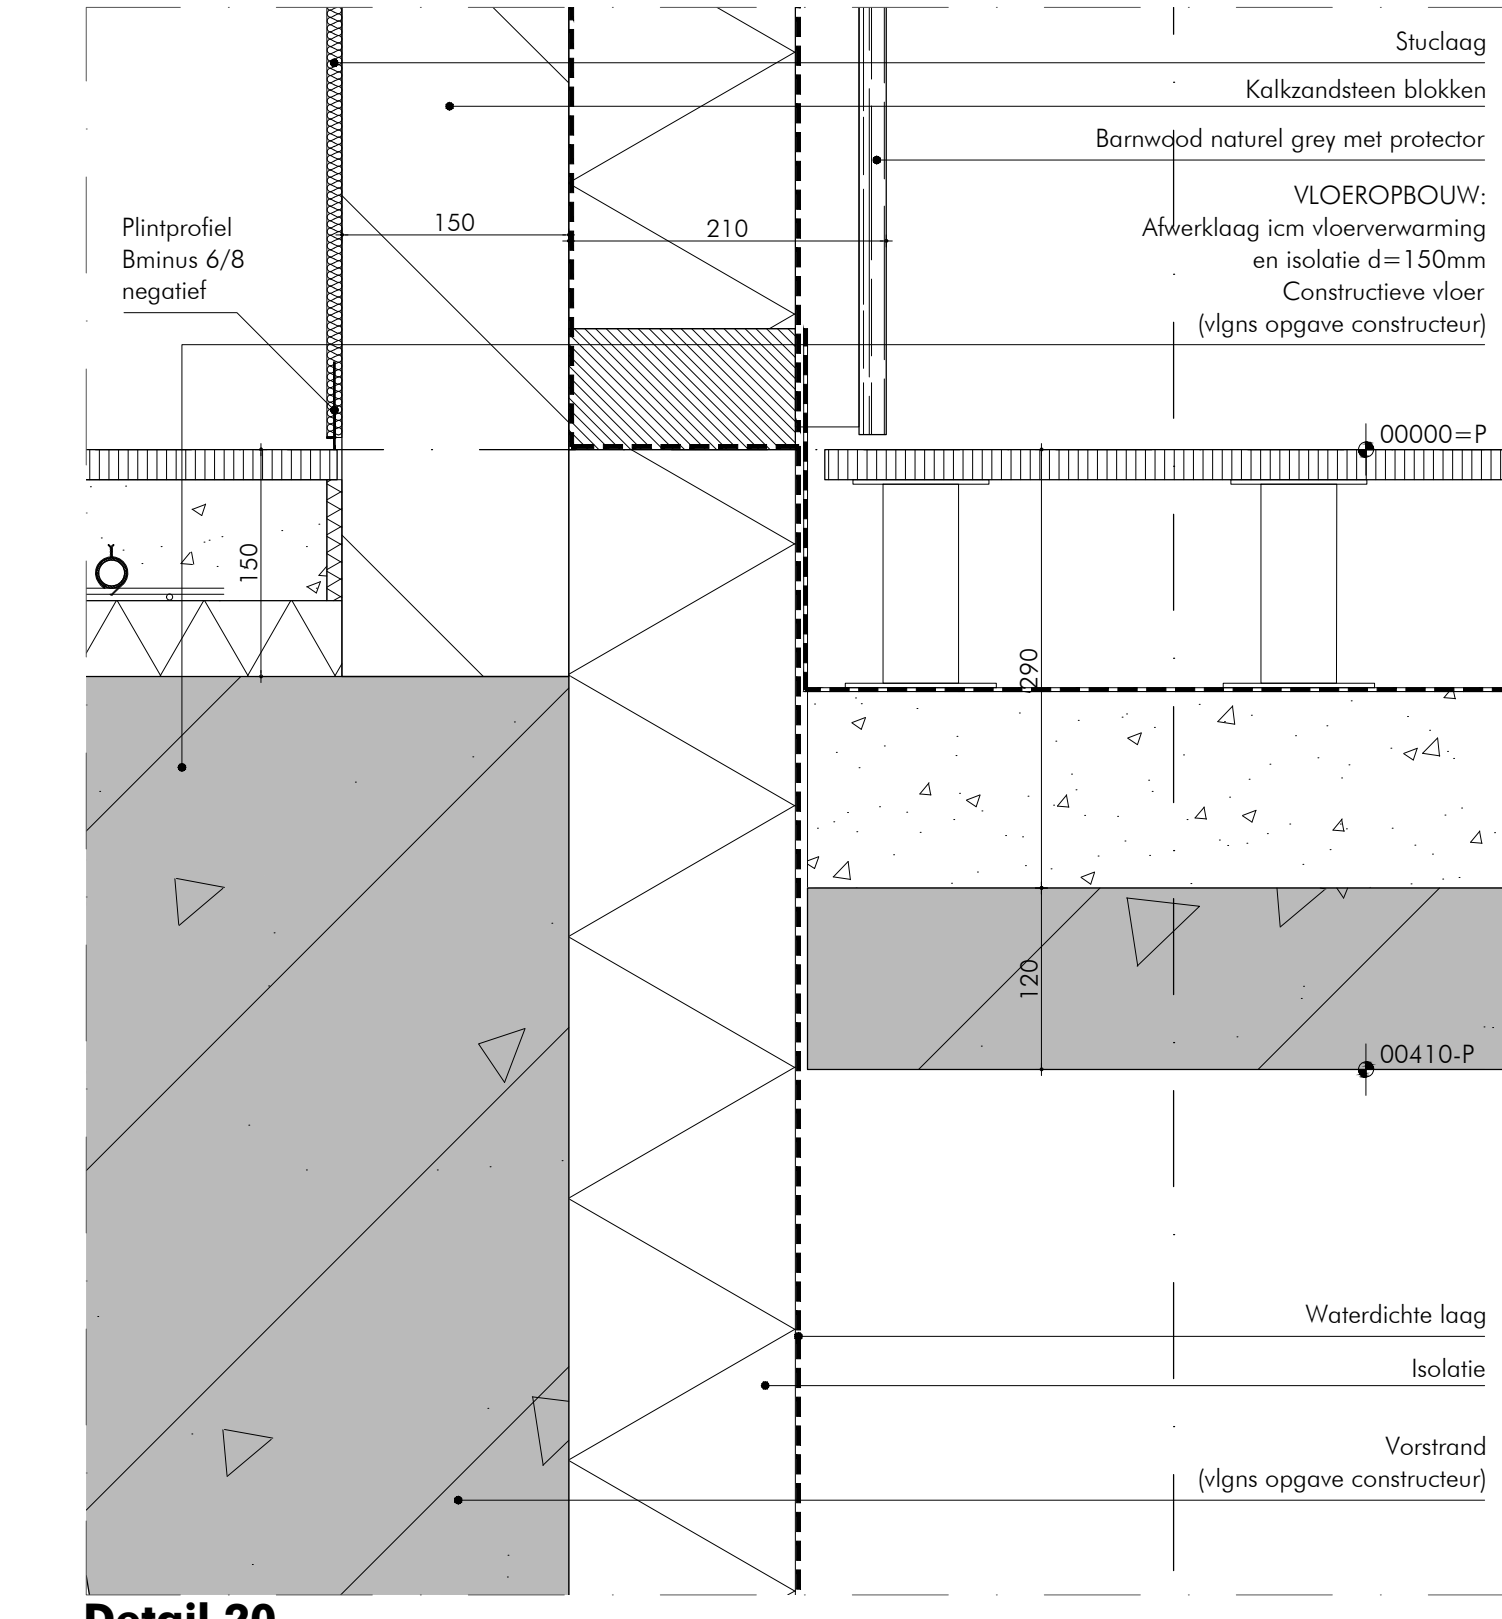

Detail 16

Detail 17

Detail 18

Detail 19

Detail 20

Detail 21

Detail 22

Detail 23

Detail 24

Detail 25

Detail 26

Detail 27

Detail 28

Detail 29

Detail 30

Detail 31

Fam. Scholt
Maastrichterweg 168
Landgoed Meelbergaven

Lab32 architecten

Basisinformatie
Details 16 t/m 28

Schaal 1:5
18-10-2016
09-11-2016

Blad van de tekening 14
0243 1P Gedeel.

• 14104323architecten.nl
• www.lab32architecten.nl
• +31(0)6 30 55 34