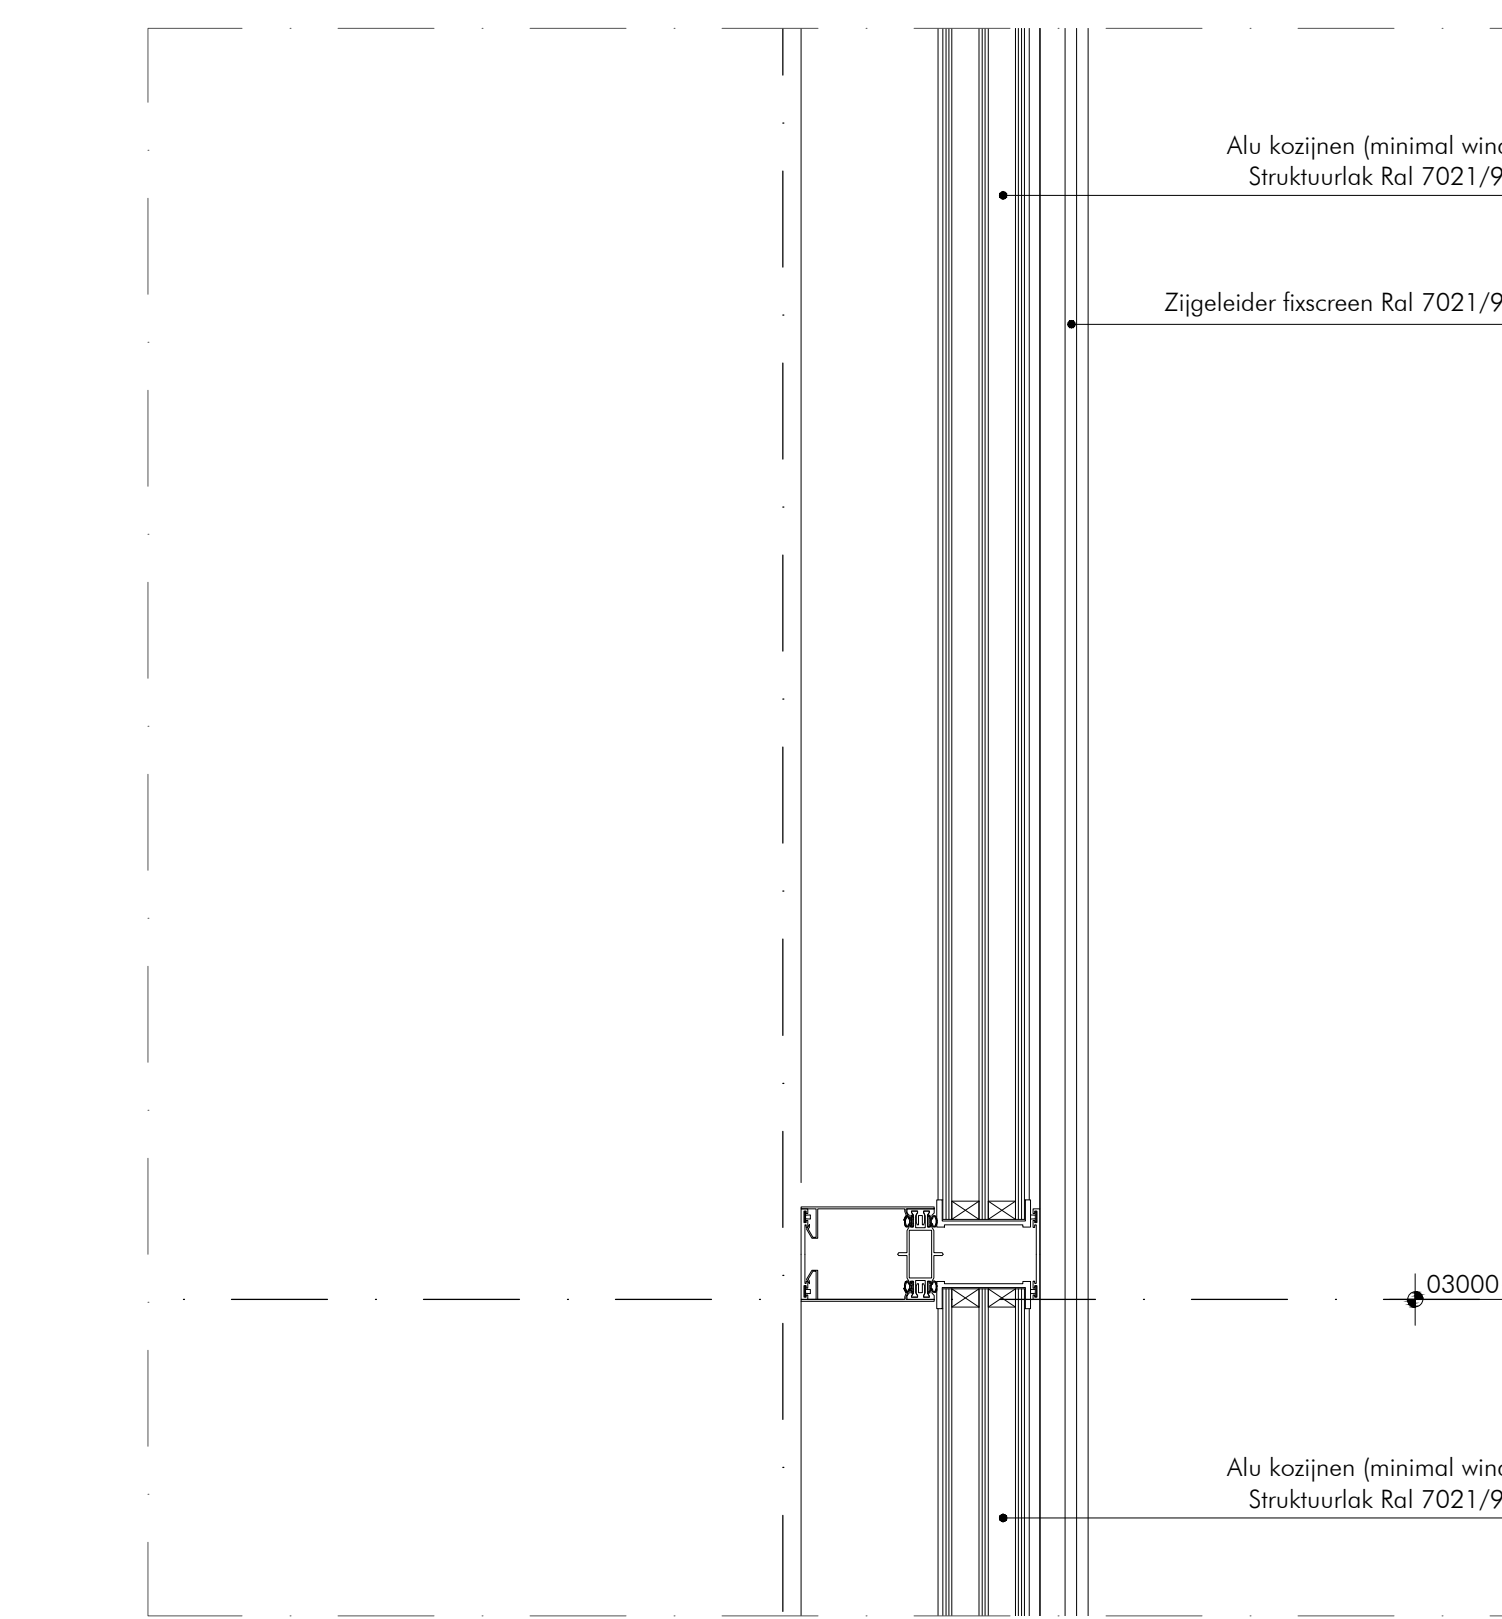

Detail 16

Detail 17

Detail 18

Detail 19

Detail 20

Detail 21

Detail 22

Detail 23

Detail 24

Detail 25

Detail 26

Detail 27

Detail 28

Detail 29

Detail 30

Detail 31

Fam. Scholt
Maastrichterweg 168
Landgoed Meelbergaven

Lab32 architecten

Basisinformatie
Details 16 t/m 28

Schaal 1:5
18-10-2016
09-11-2016

Blad van de tekening 14
0243 1P Gedeel.

• 14104323architecten.nl
• www.lab32architecten.nl
• +31(0)6 30 55 34