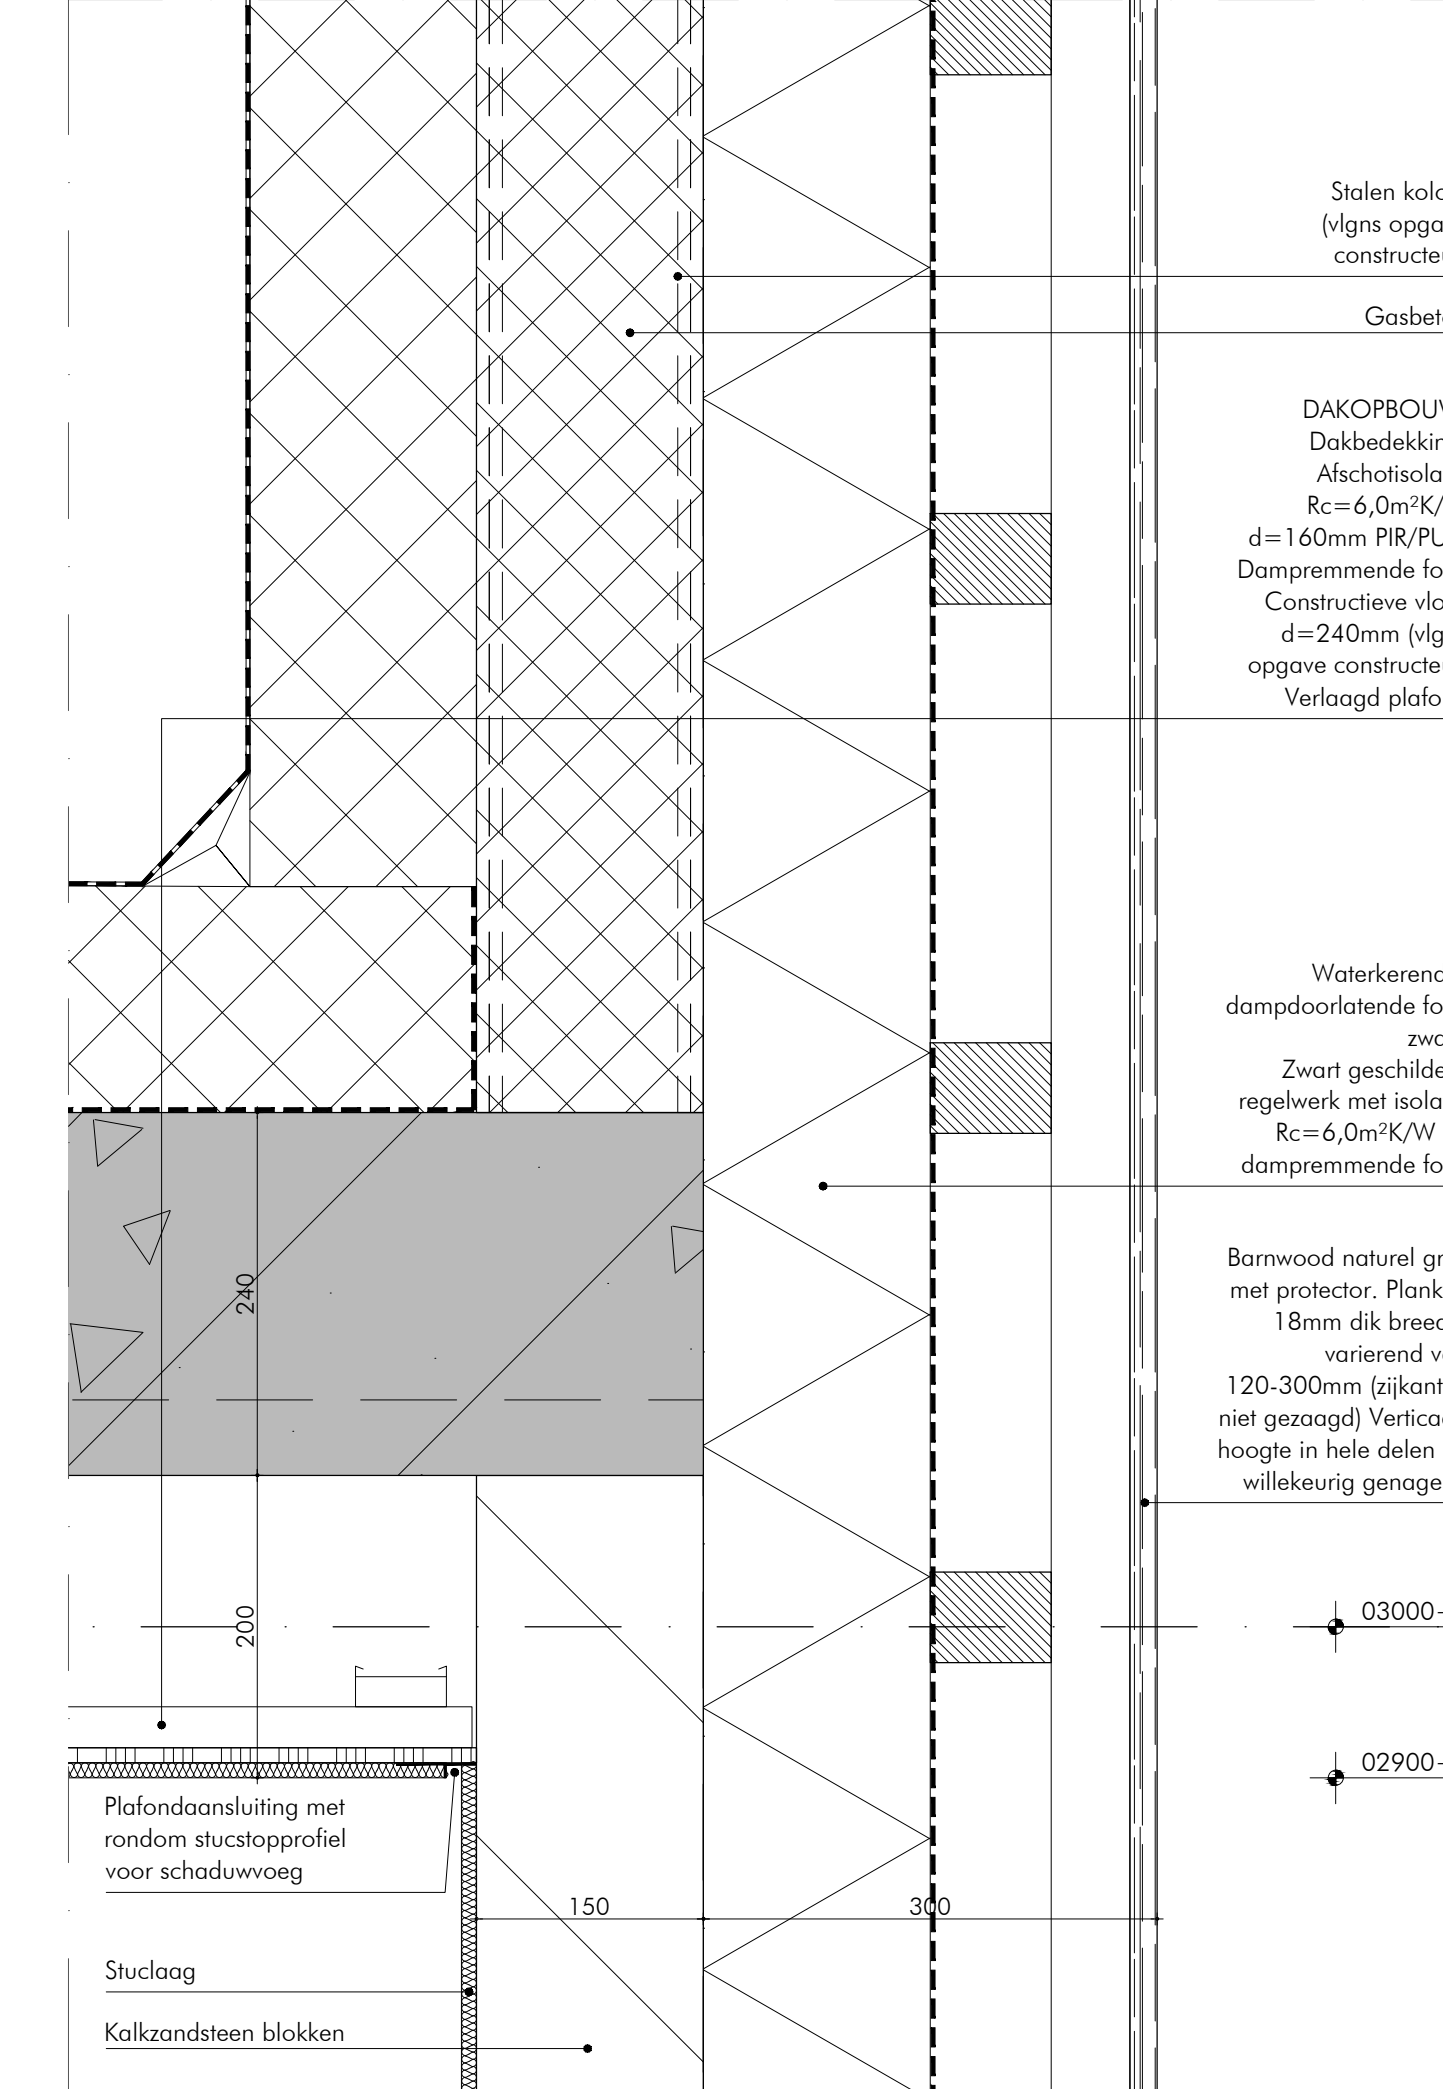

Detail 01

Detail 08

Detail 10

Detail 11

Detail 02

Detail 03

Detail 04

Detail 05

Detail 14

Detail 15

Detail 16

Detail 17

Fam. Scholt
Maastrichterweg 168
Landgoed Meelbergen

Lab32 architecten

Realisatie
Details 01 t/m 15

Schaal 1:5
18-10-2016
09-11-2016

Blad van de tekening 14
0243 of 0244

1:500
1:1000
1:2000

2016.469
BT.03