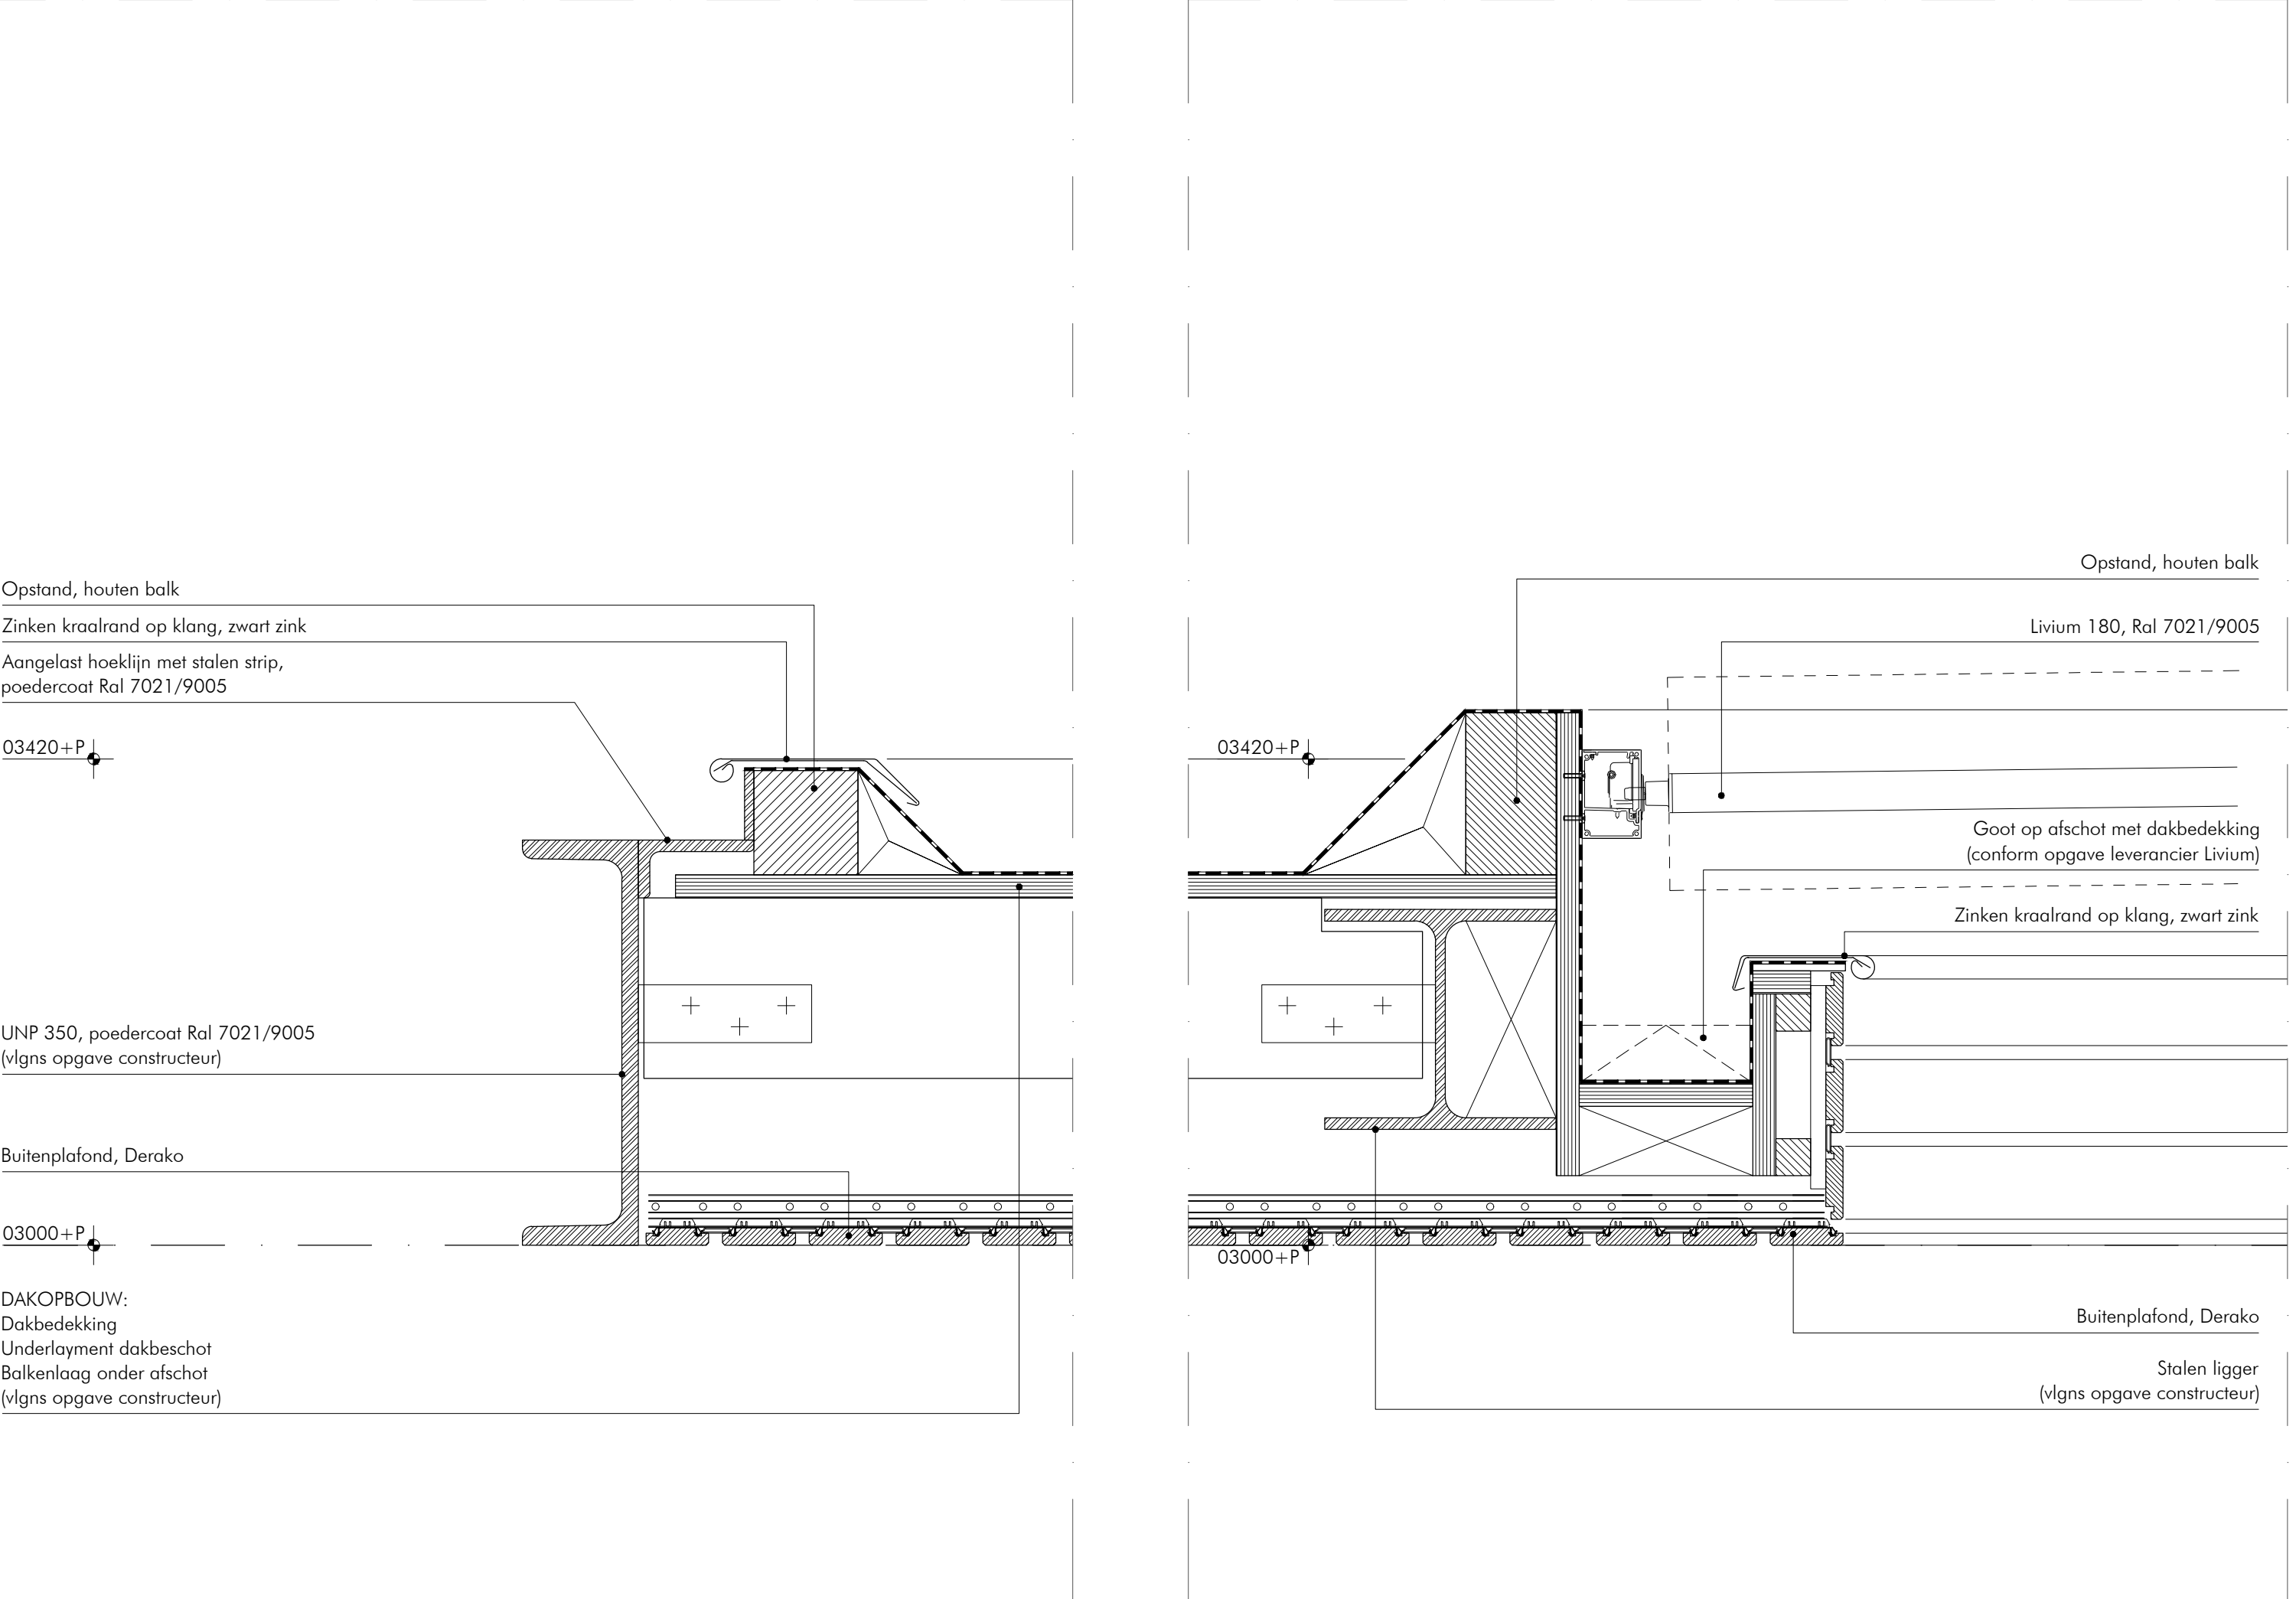

Detail 06

Detail 07

Detail 08

Detail 09

Detail 10

Detail 11

Detail 12

Detail 13

Detail 14

Detail 15

Detail 16

Detail 17

Fam. Scholt
Maastrichterweg 168
Landgoed Meelbergen

Lab32 architecten

Realisatie
Details 01 t/m 15

Schaal 1:5
18-10-2016
09-11-2016

Blad van de tekening 14
0243 of 0244

1:500
1:1000
1:2000

2016.469
BT.03