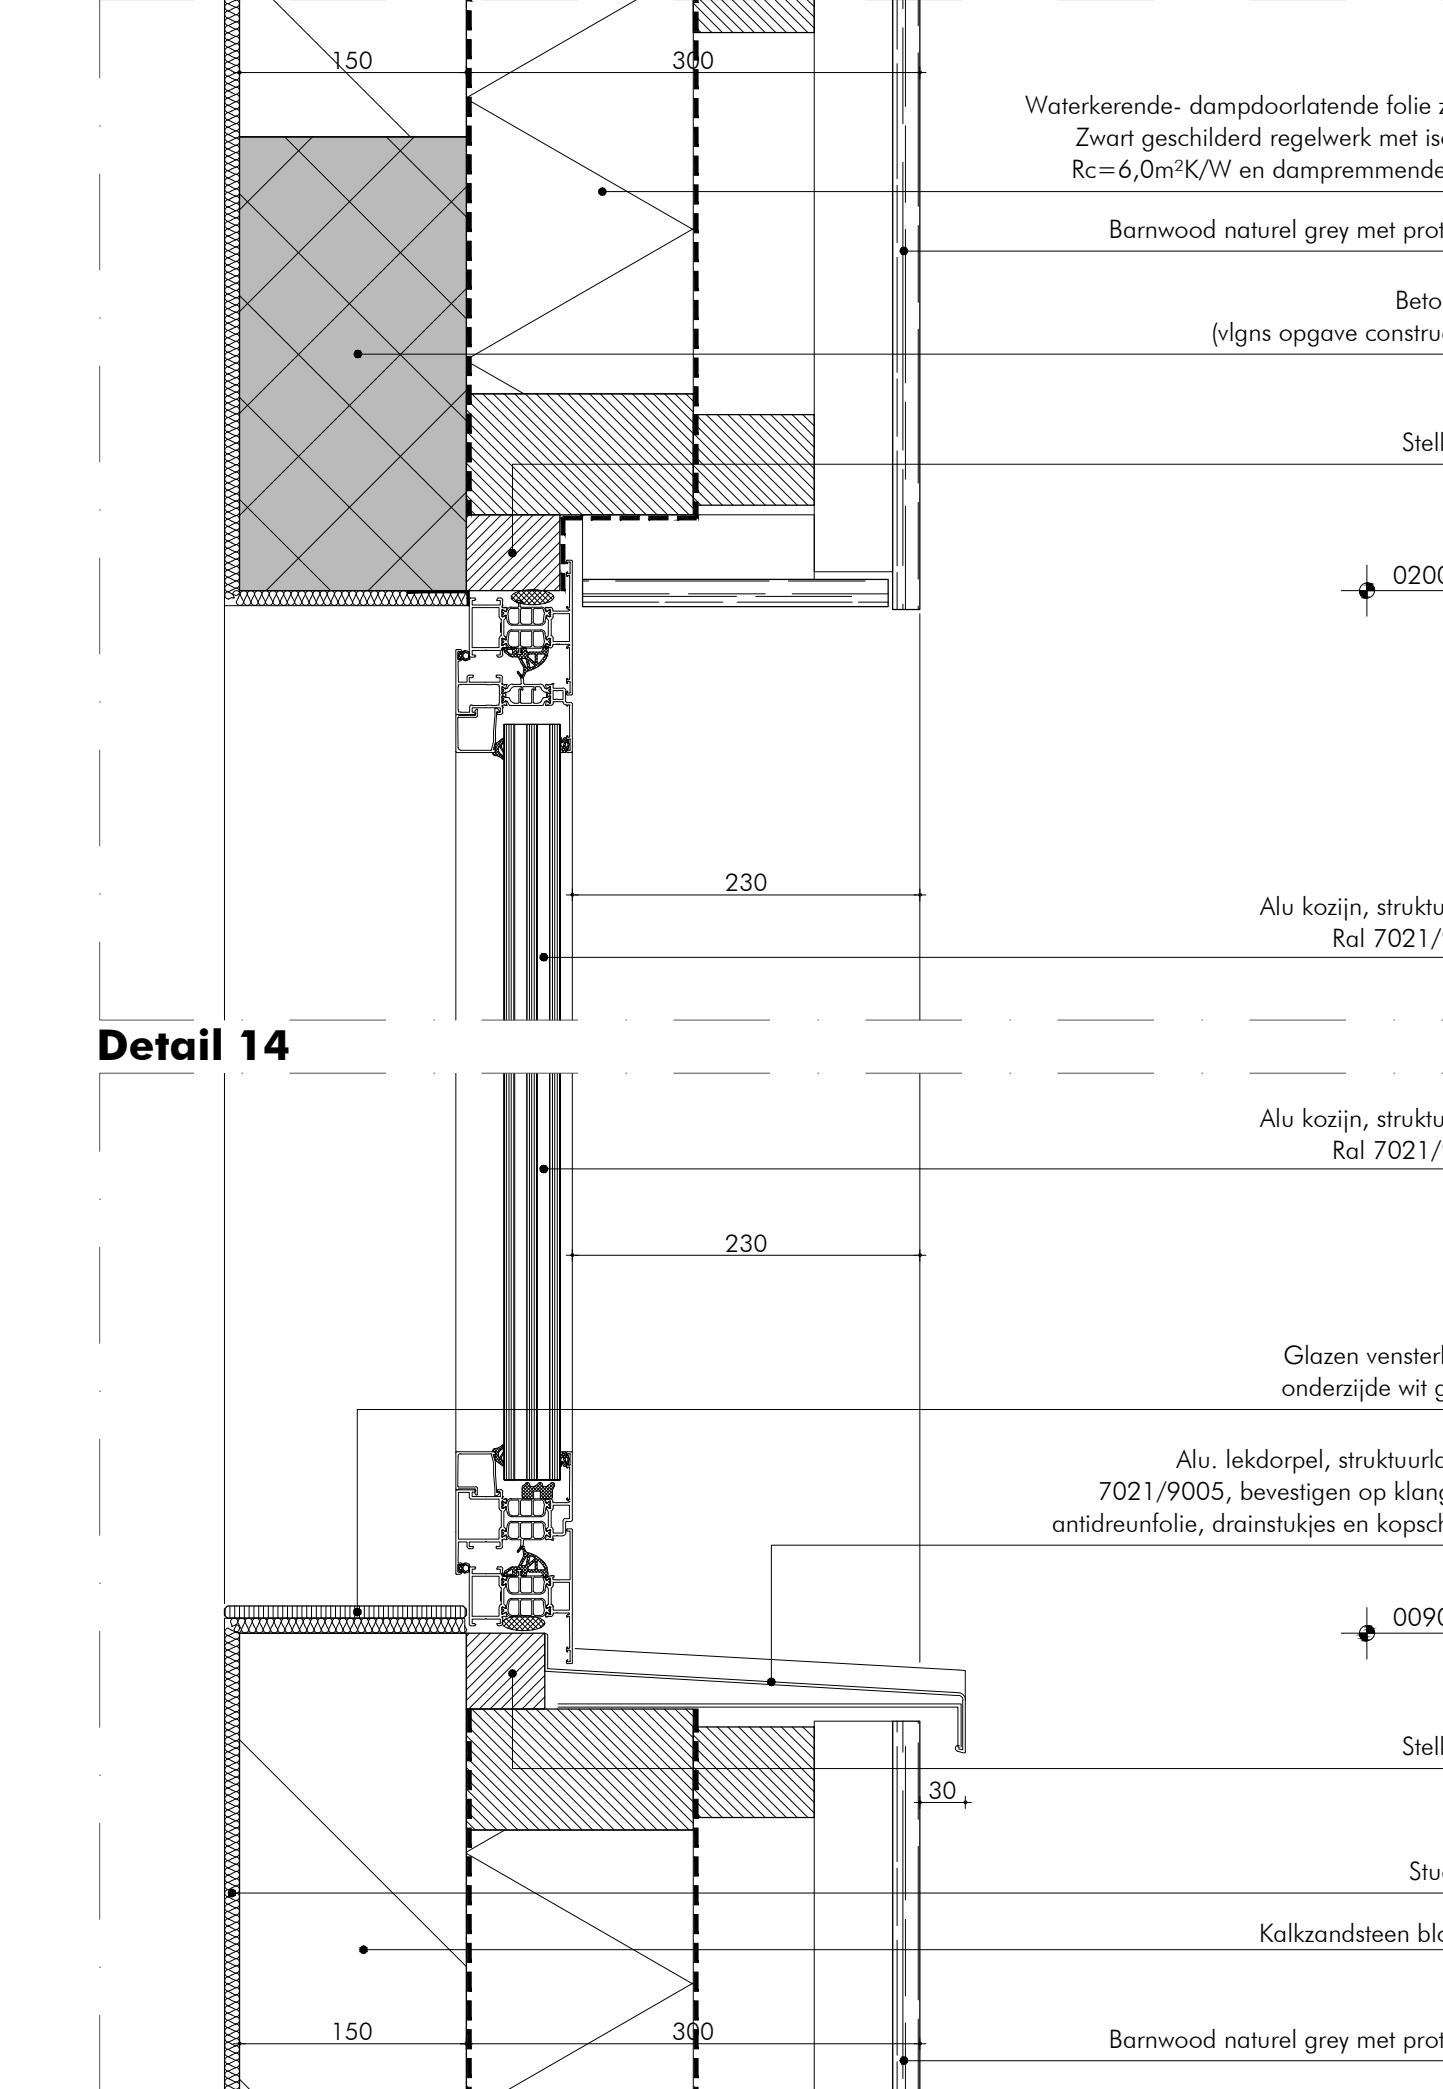

Detail 01

Detail 08

Detail 10

Detail 11

Detail 02

Detail 03

Detail 04

Detail 05

Detail 06

Detail 07

Detail 08

Detail 09

Detail 10

Detail 11

Detail 12

Detail 13

Detail 14

Detail 15

Detail 16

Detail 17

Fam. Scholt
Maastrichterweg 168
Landgoed Meelbergen

Lab32 architecten

Realisatie
Details 01 t/m 15

Schaal 1:5
18-10-2016
09-11-2016

Blad van de tekening 14
0243 of 0244

1:500
1:1000
1:2000

2016.469
BT.03