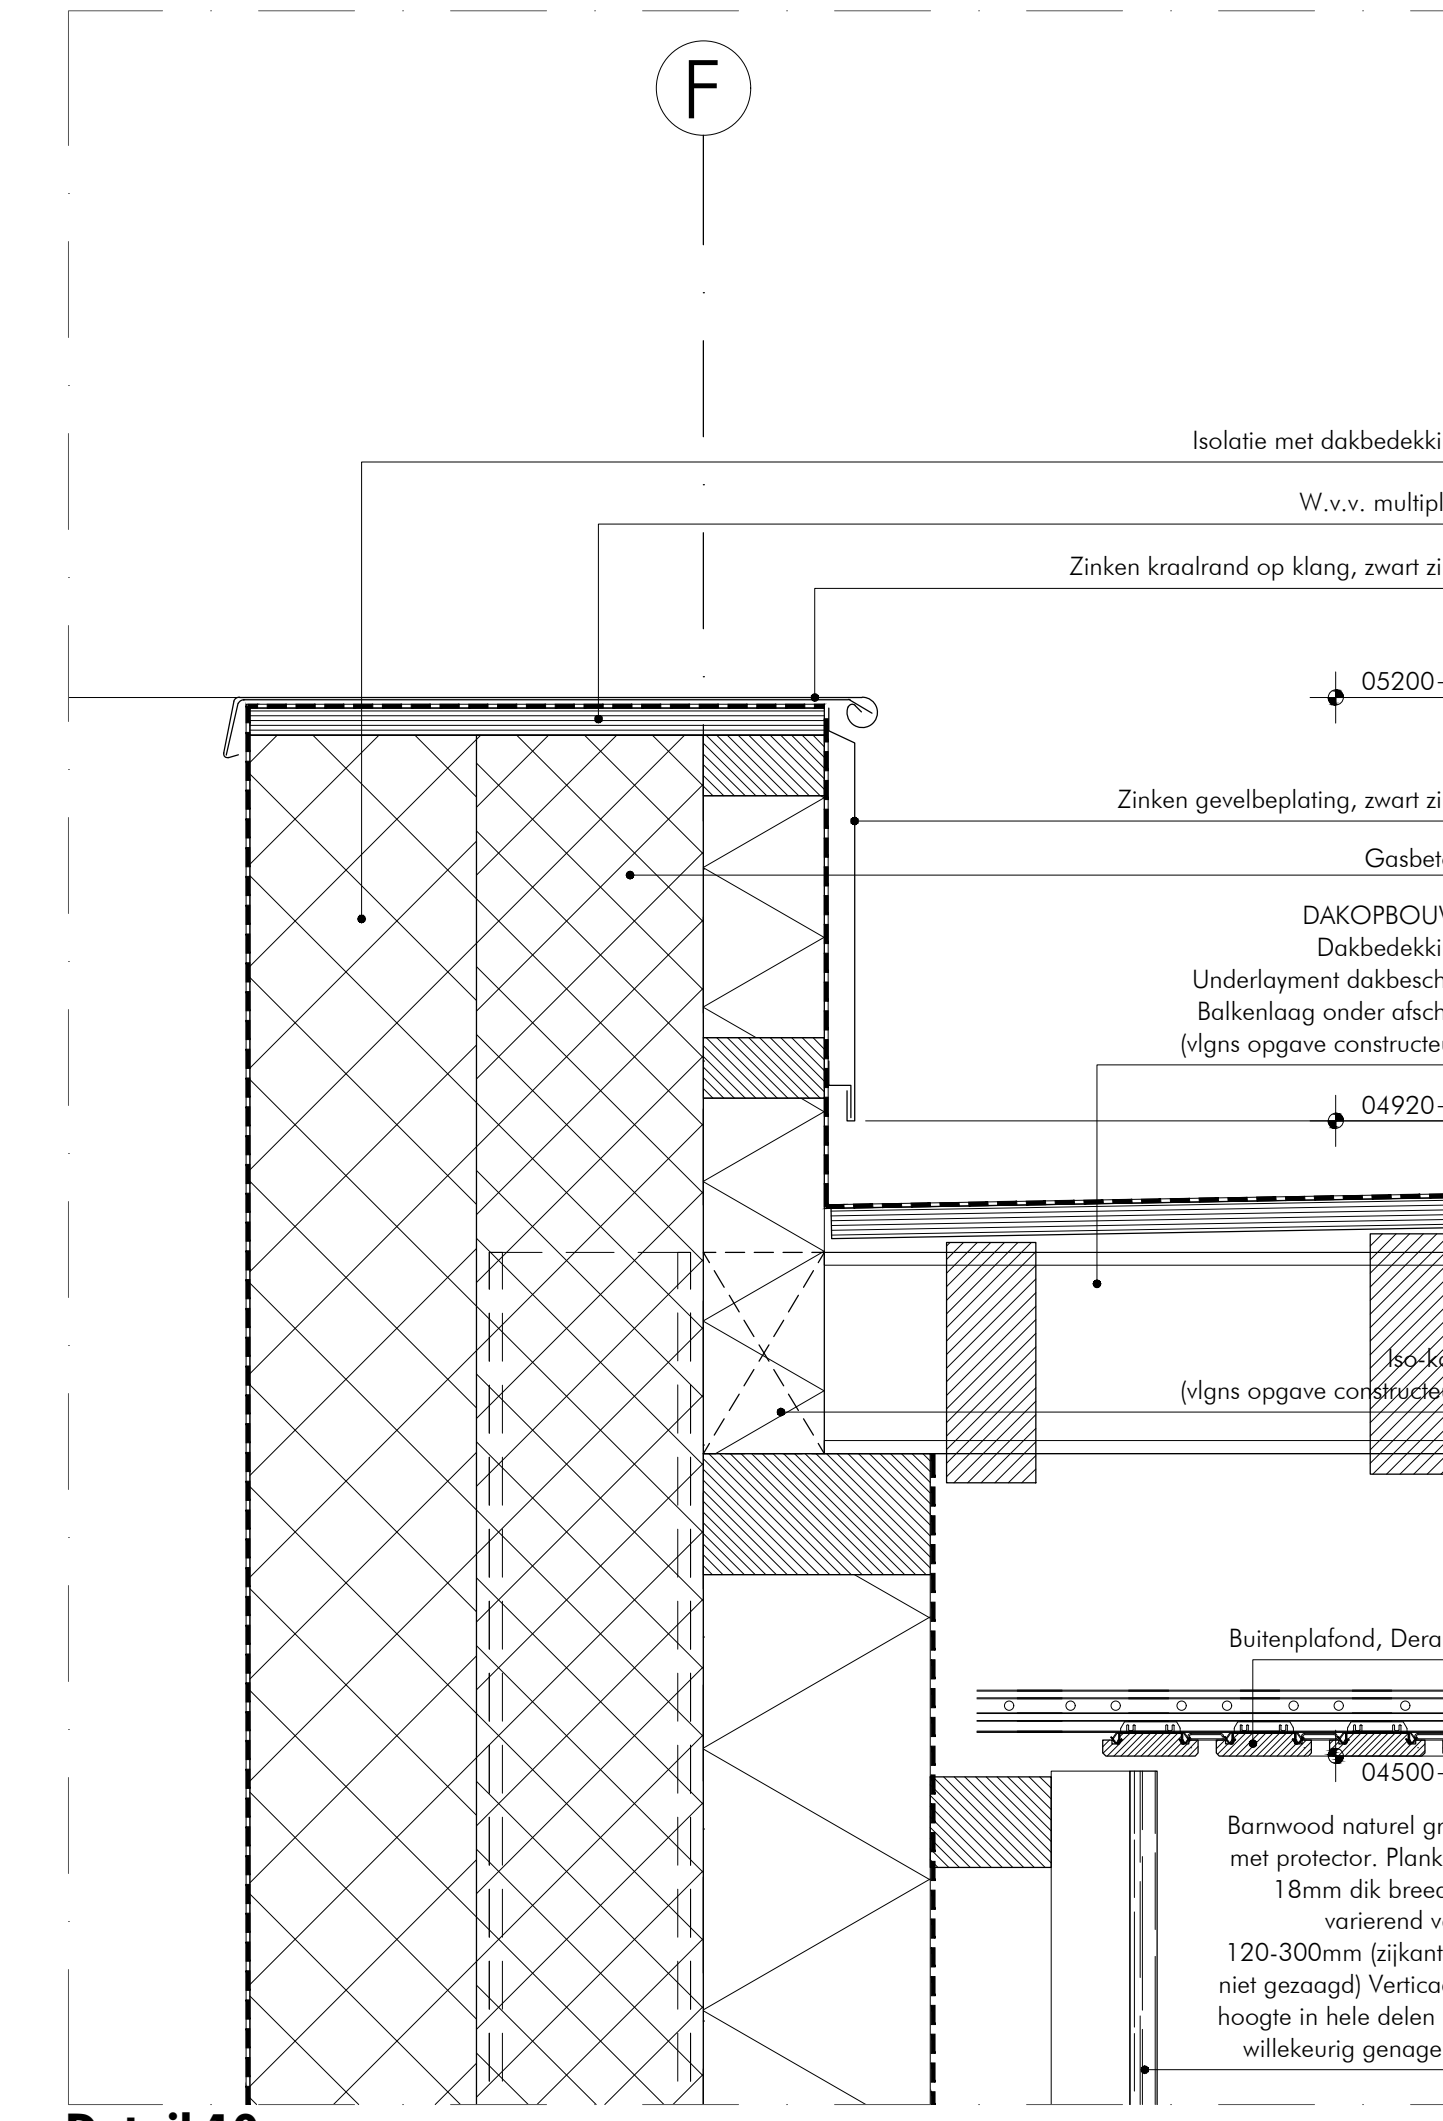

Detail 01

Detail 08

Detail 10

Detail 11

Detail 02

Detail 03

Detail 04

Detail 05

Detail 06

Detail 07

Detail 08

Detail 09

Detail 10

Detail 11

Detail 12

Detail 13

Detail 14

Detail 15

Detail 16

Detail 17

Fam. Scholt
Maastrichterweg 168
Landgoed Meelbergen

Lab32 architecten

Realisatie
Details 01 t/m 15

Schaal 1:5
18-10-2016
09-11-2016

Blad van de tekening 14
0243 of 0244

1:500
1:1000
1:2000

2016.469
BT.03