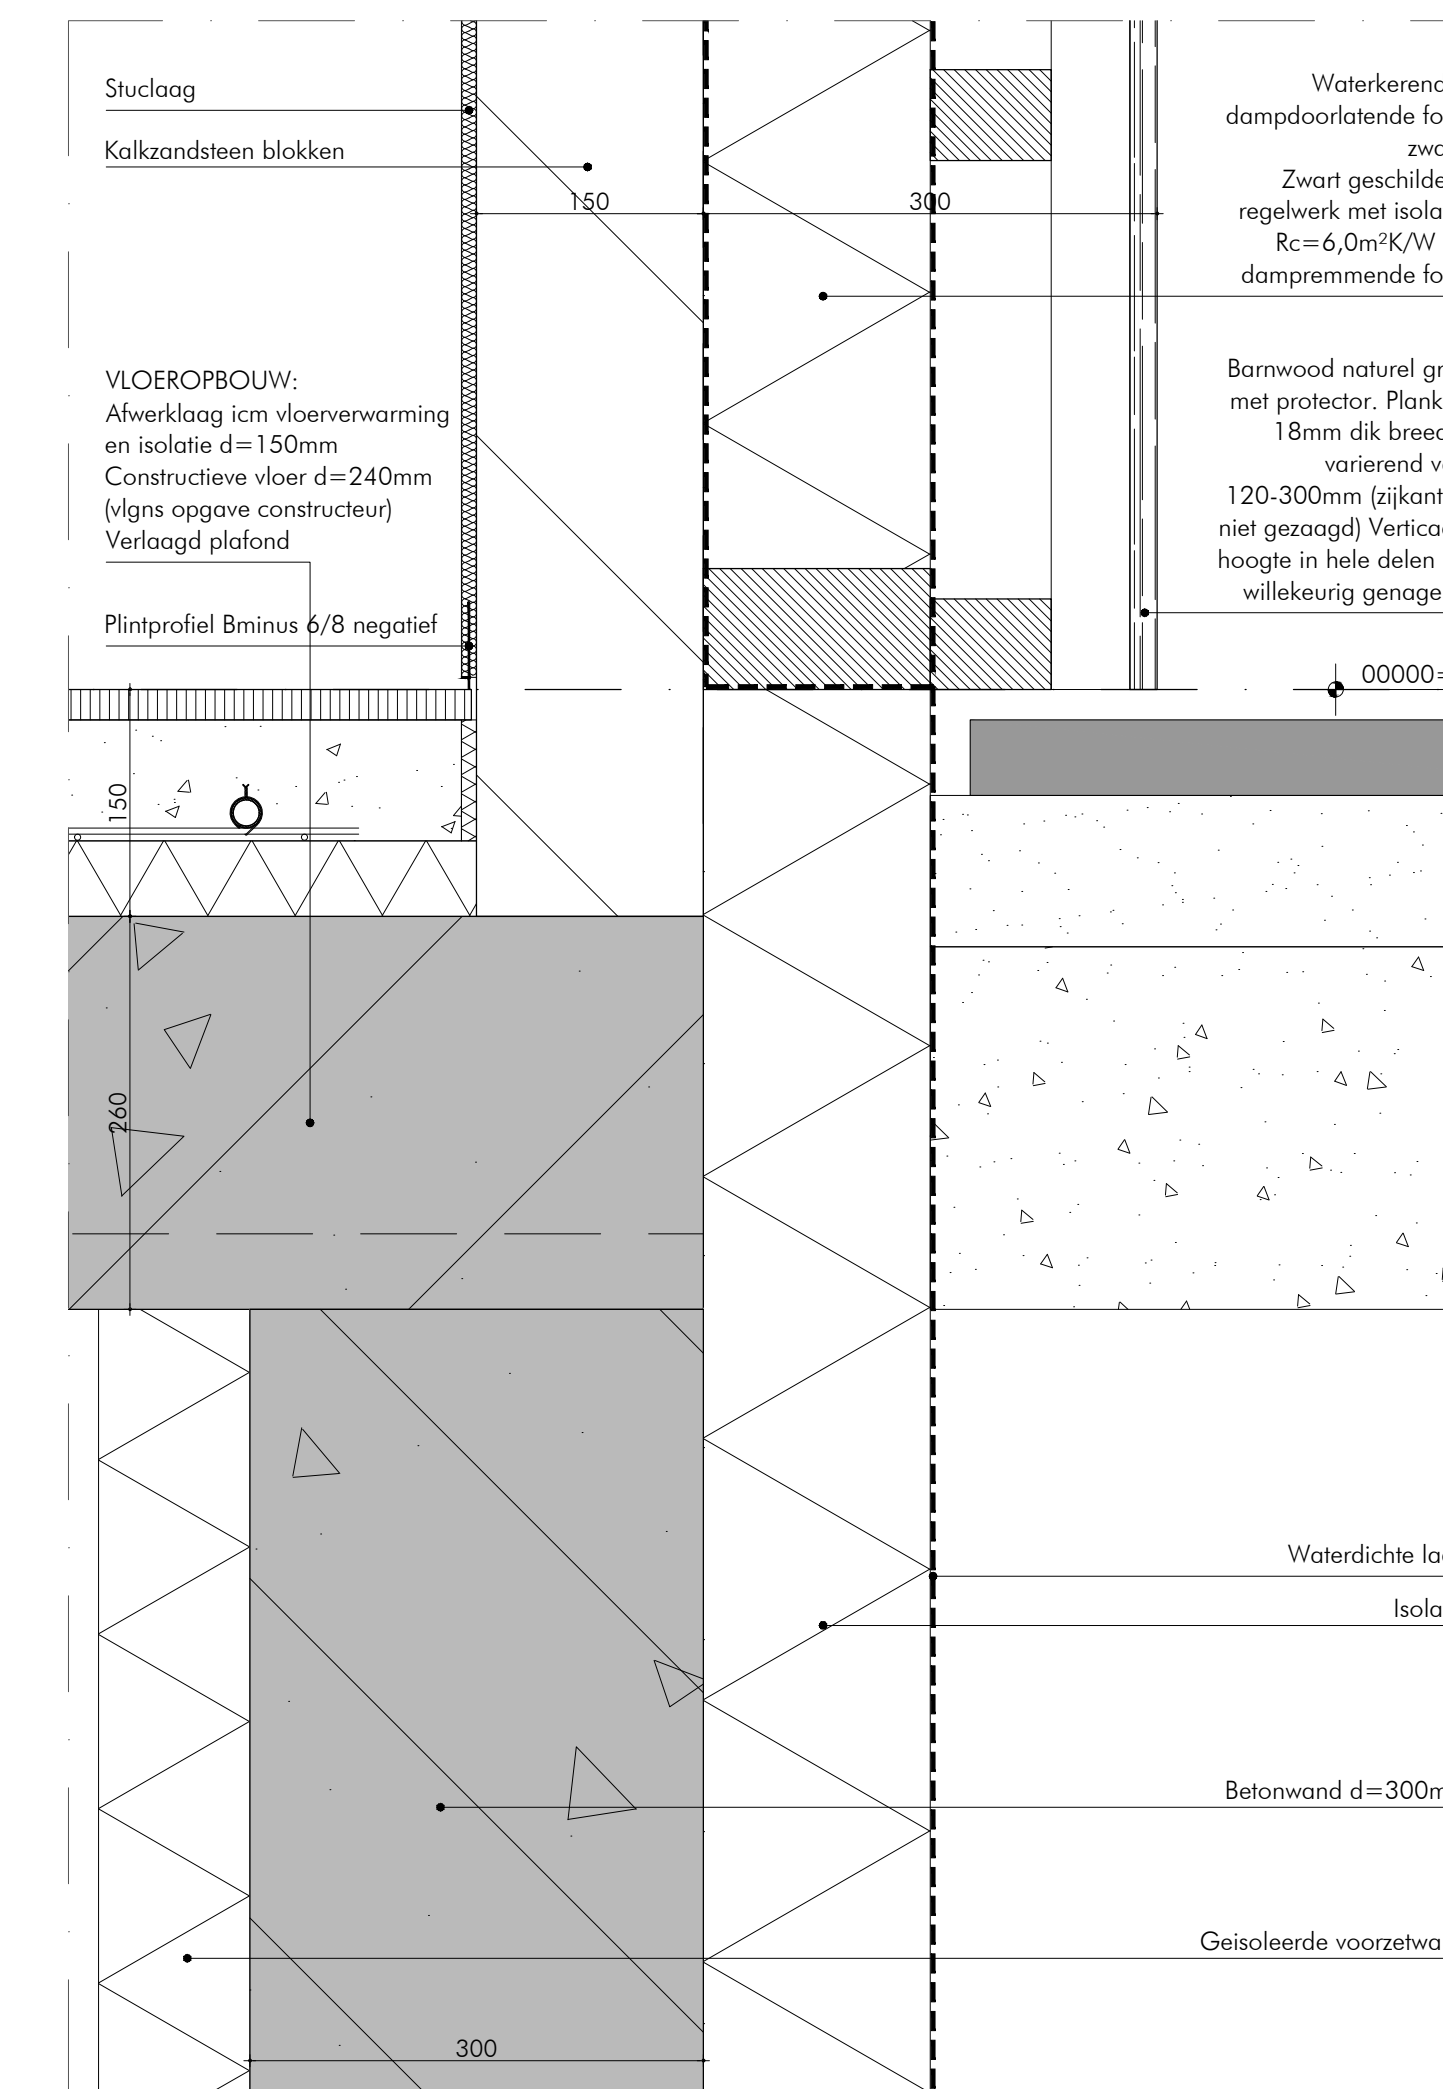

Detail 06

Detail 07

Detail 08

Detail 09

Detail 10

Detail 11

Detail 12

Detail 13

Detail 14

Detail 15

Detail 16

Detail 17

Fam. Scholt
Maastrichterweg 168
Landgoed Meelbergen

Lab32 architecten

Realisatie
Details 01 t/m 15

Schaal 1:5
18-10-2016
09-11-2016

Blad van de tekening 14
0243 of 0244

1:500
1:1000
1:2000

2016.469
BT.03