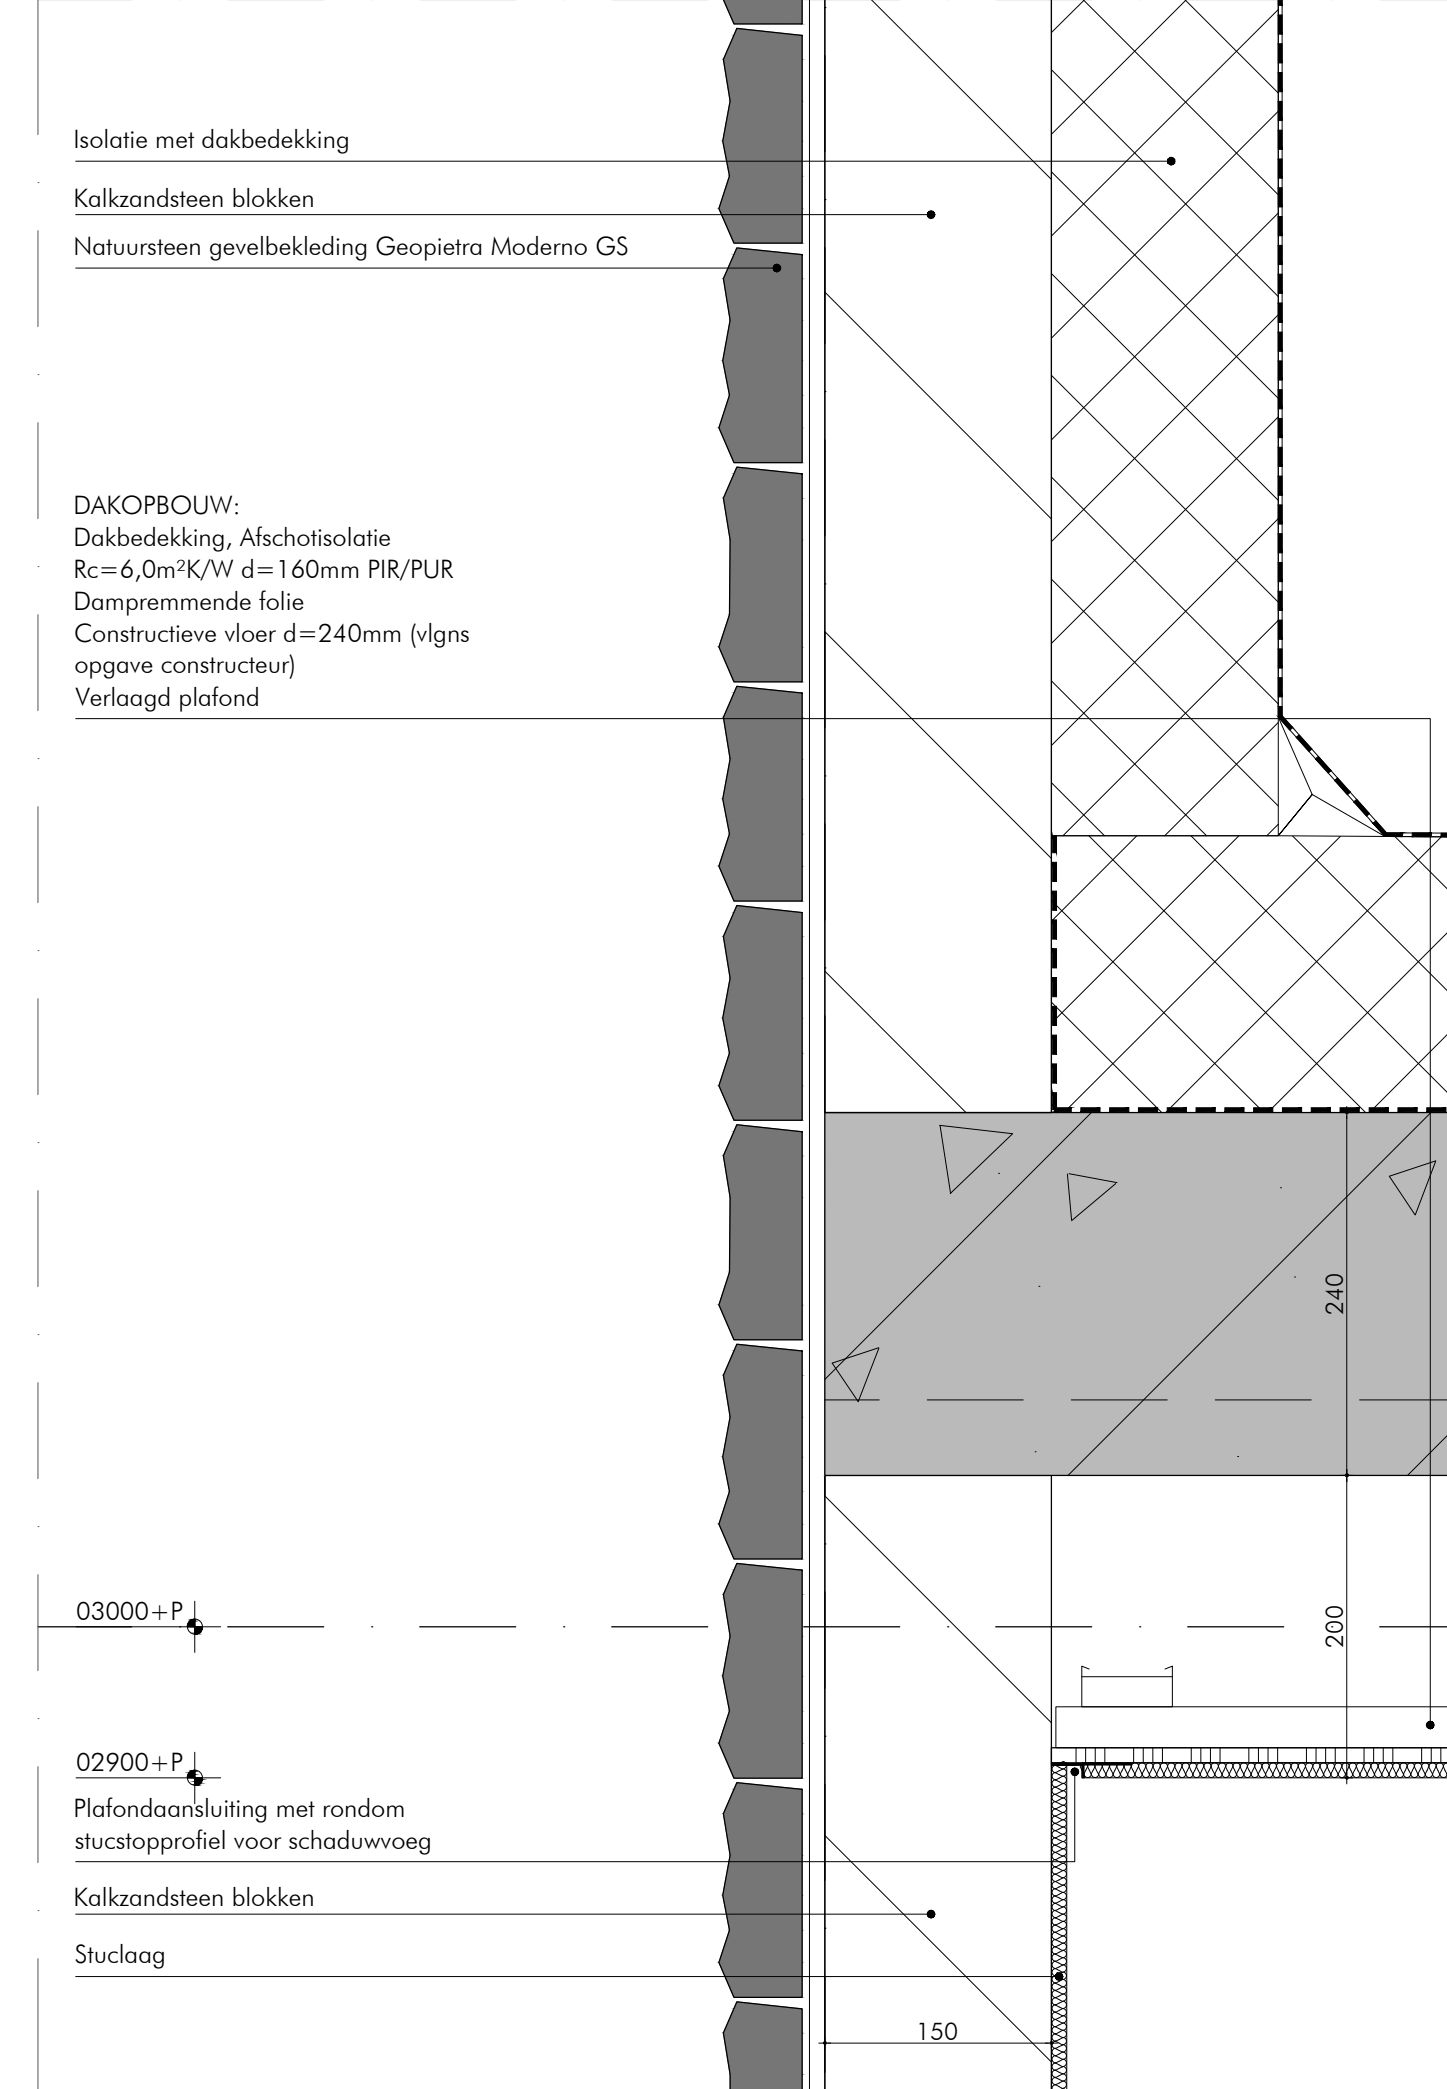

Detail 01

Detail 08

Detail 10

Detail 11

Detail 02

Detail 03

Detail 04

Detail 05

Detail 14

Detail 15

Detail 16

Detail 17

Fam. Scholt
Maastrichterweg 168
Landgoed Meelbergen

Lab32 architecten

Realisatie
Details 01 t/m 15

Schaal 1:5
18-10-2016
09-11-2016

Blad van de tekening 14
0243 of 0244

1:500
1:1000
1:2000

2016.469
BT.03