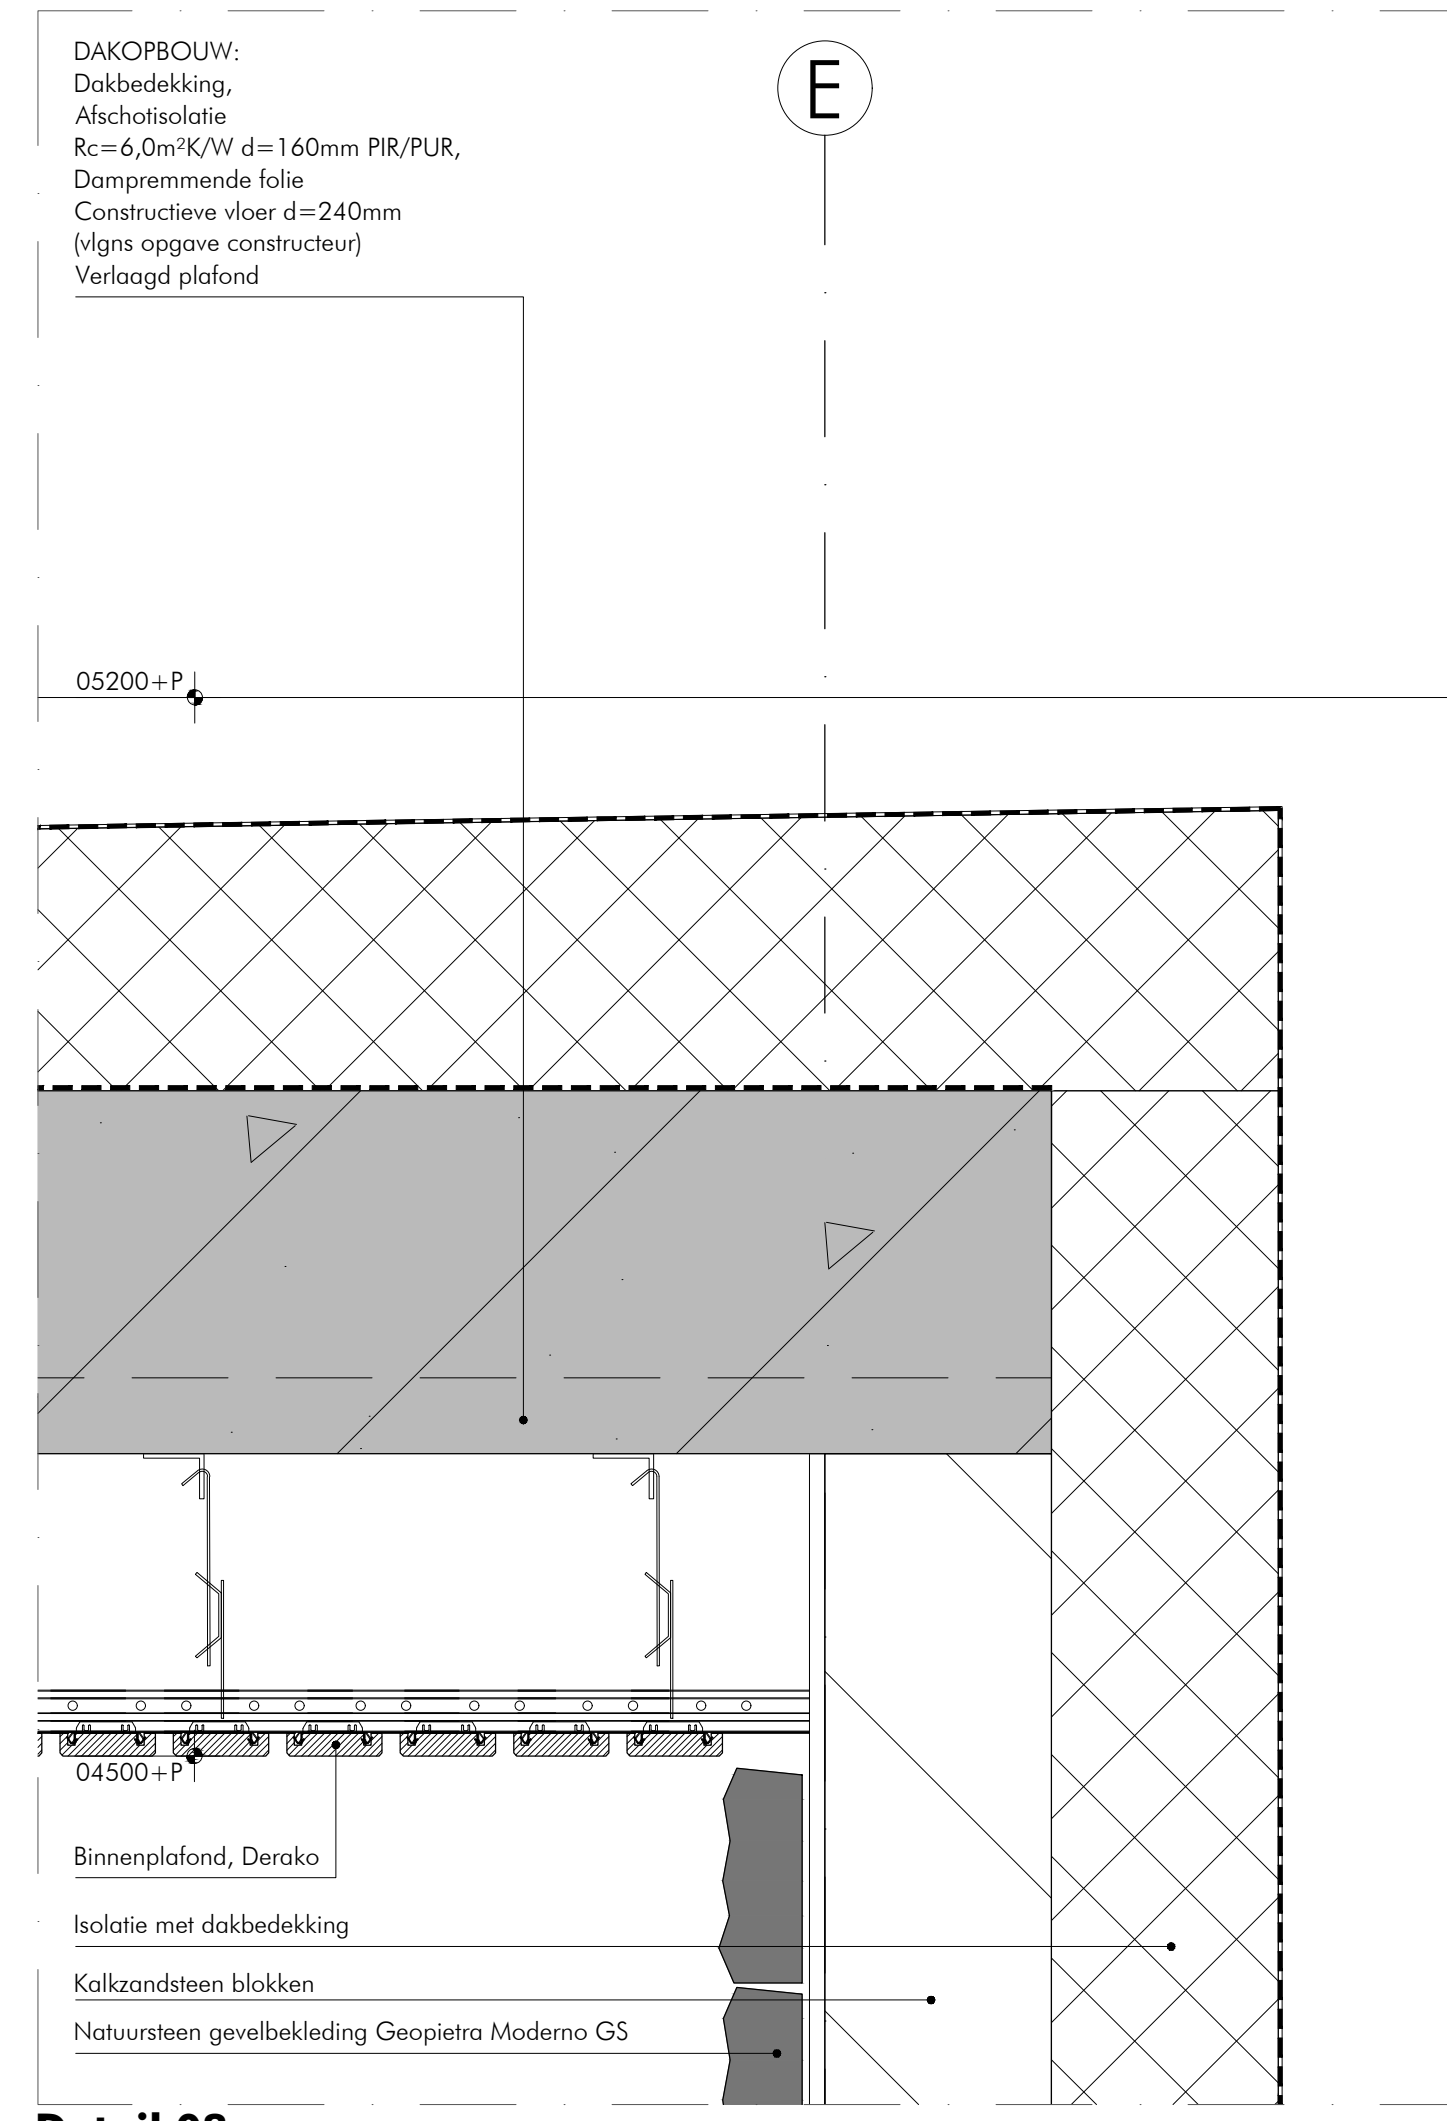

Detail 01

Detail 08

Detail 10

Detail 11

Detail 02

Detail 03

Detail 04

Detail 05

Detail 06

Detail 07

Detail 08

Detail 09

Detail 10

Detail 11

Detail 12

Detail 13

Detail 14

Detail 15

Detail 16

Detail 17

Fam. Scholt
Maastrichterweg 168
Landgoed Meelbergen

Lab32 architecten

Realisatie
Details 01 t/m 15

Schaal 1:5
18-10-2016
09-11-2016

Blad van de tekening 14
0243 of 0244

1:500
1:1000
1:2000

2016.469
BT.03