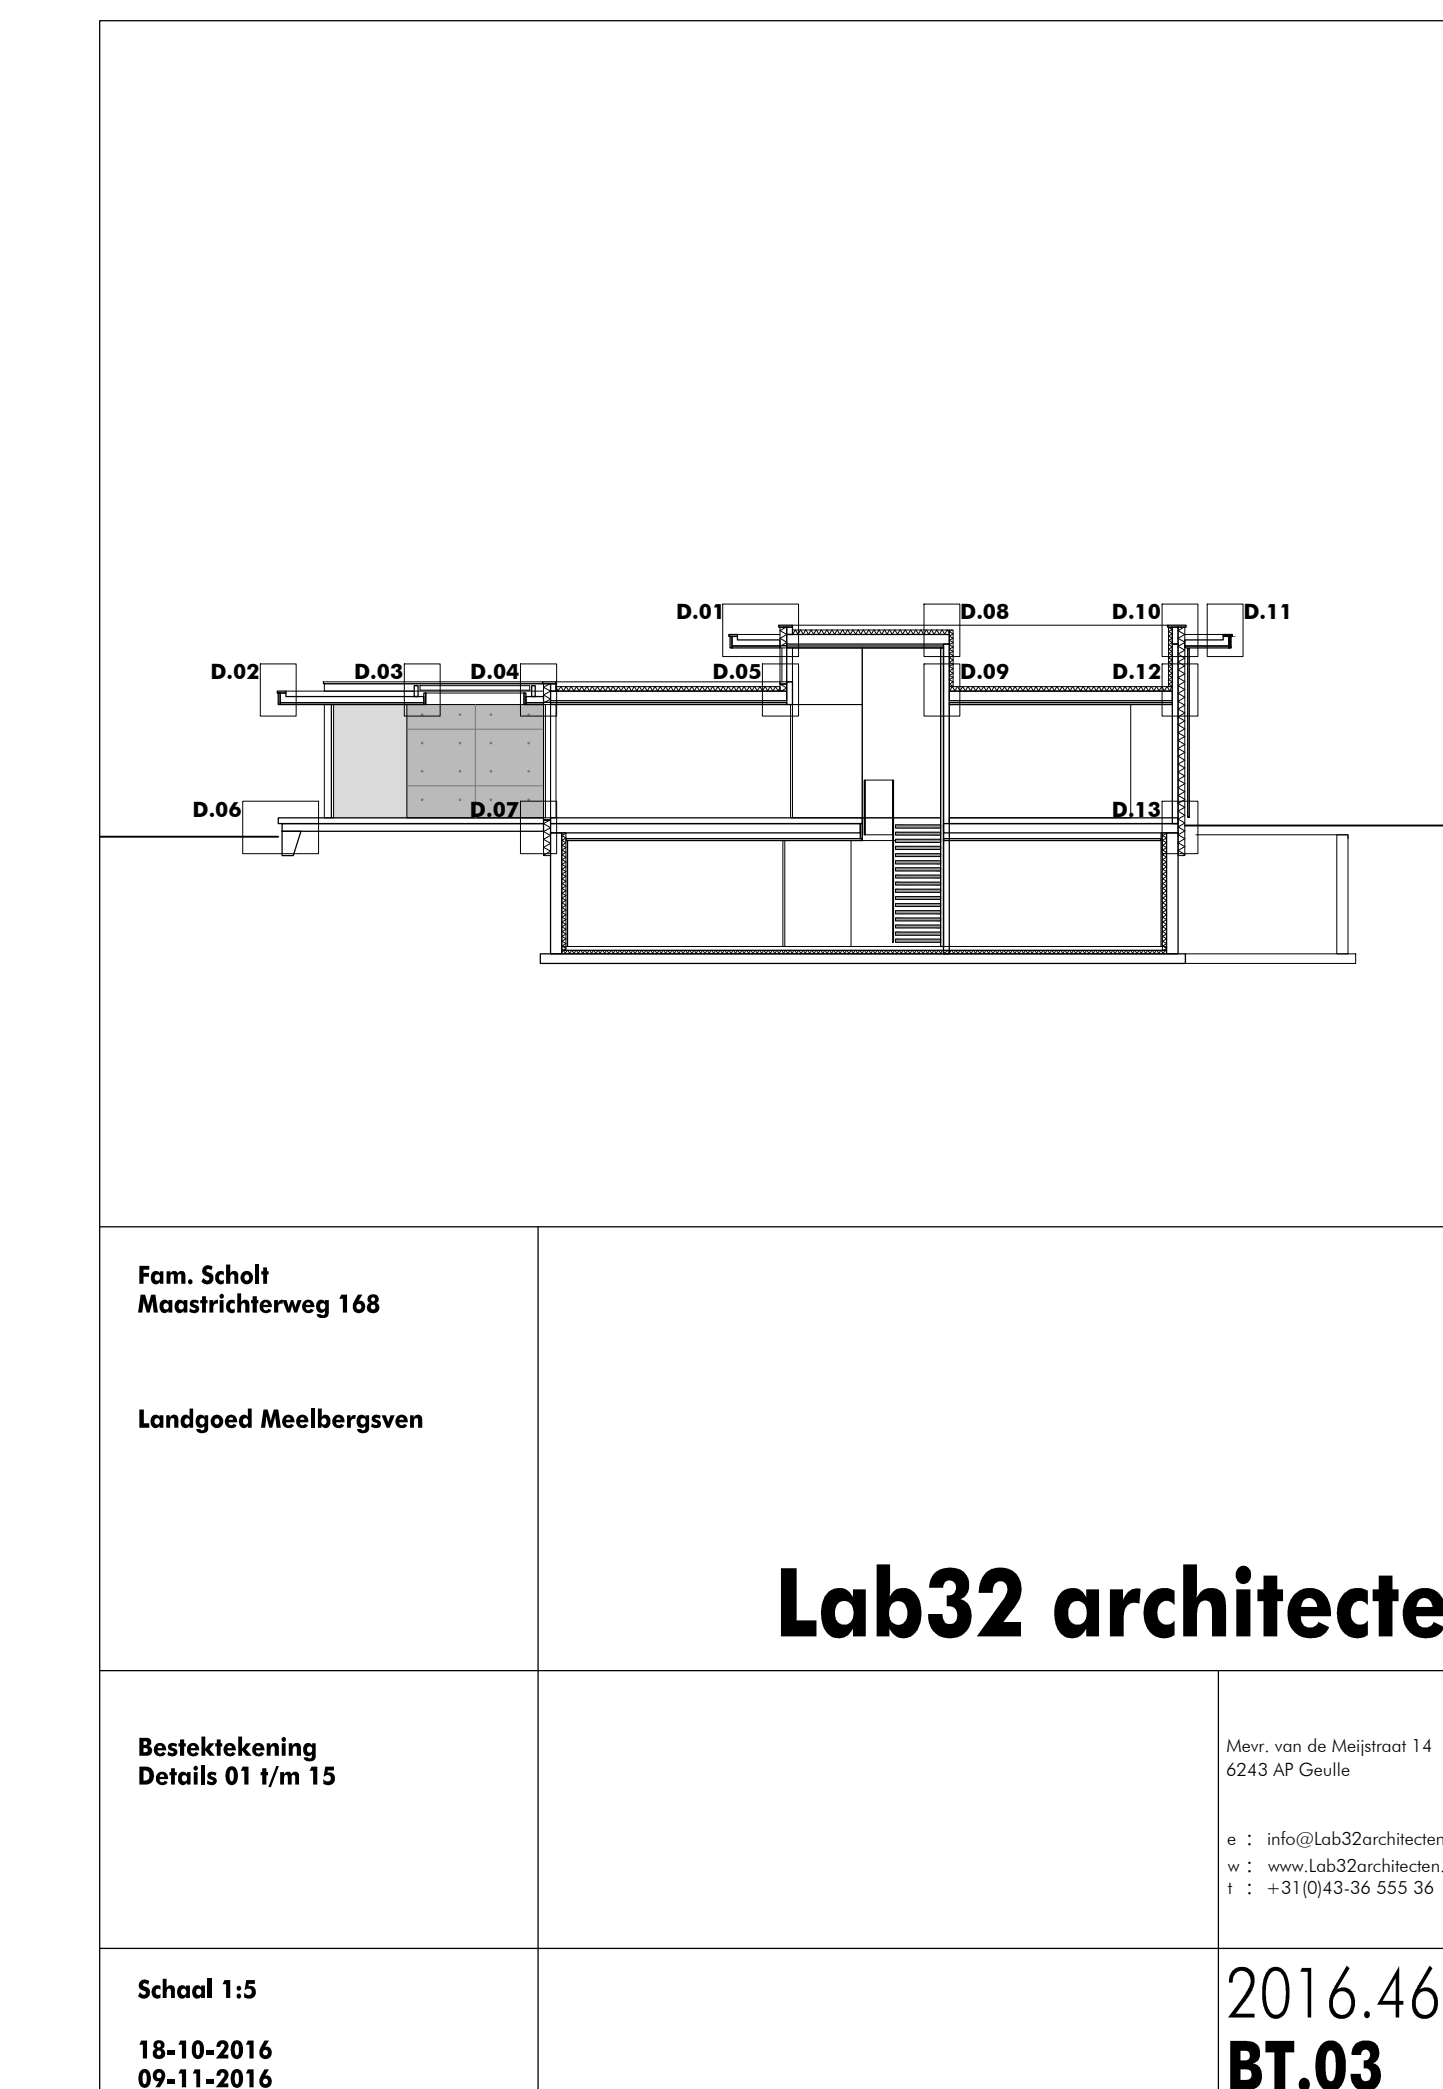

Detail 06

Detail 11