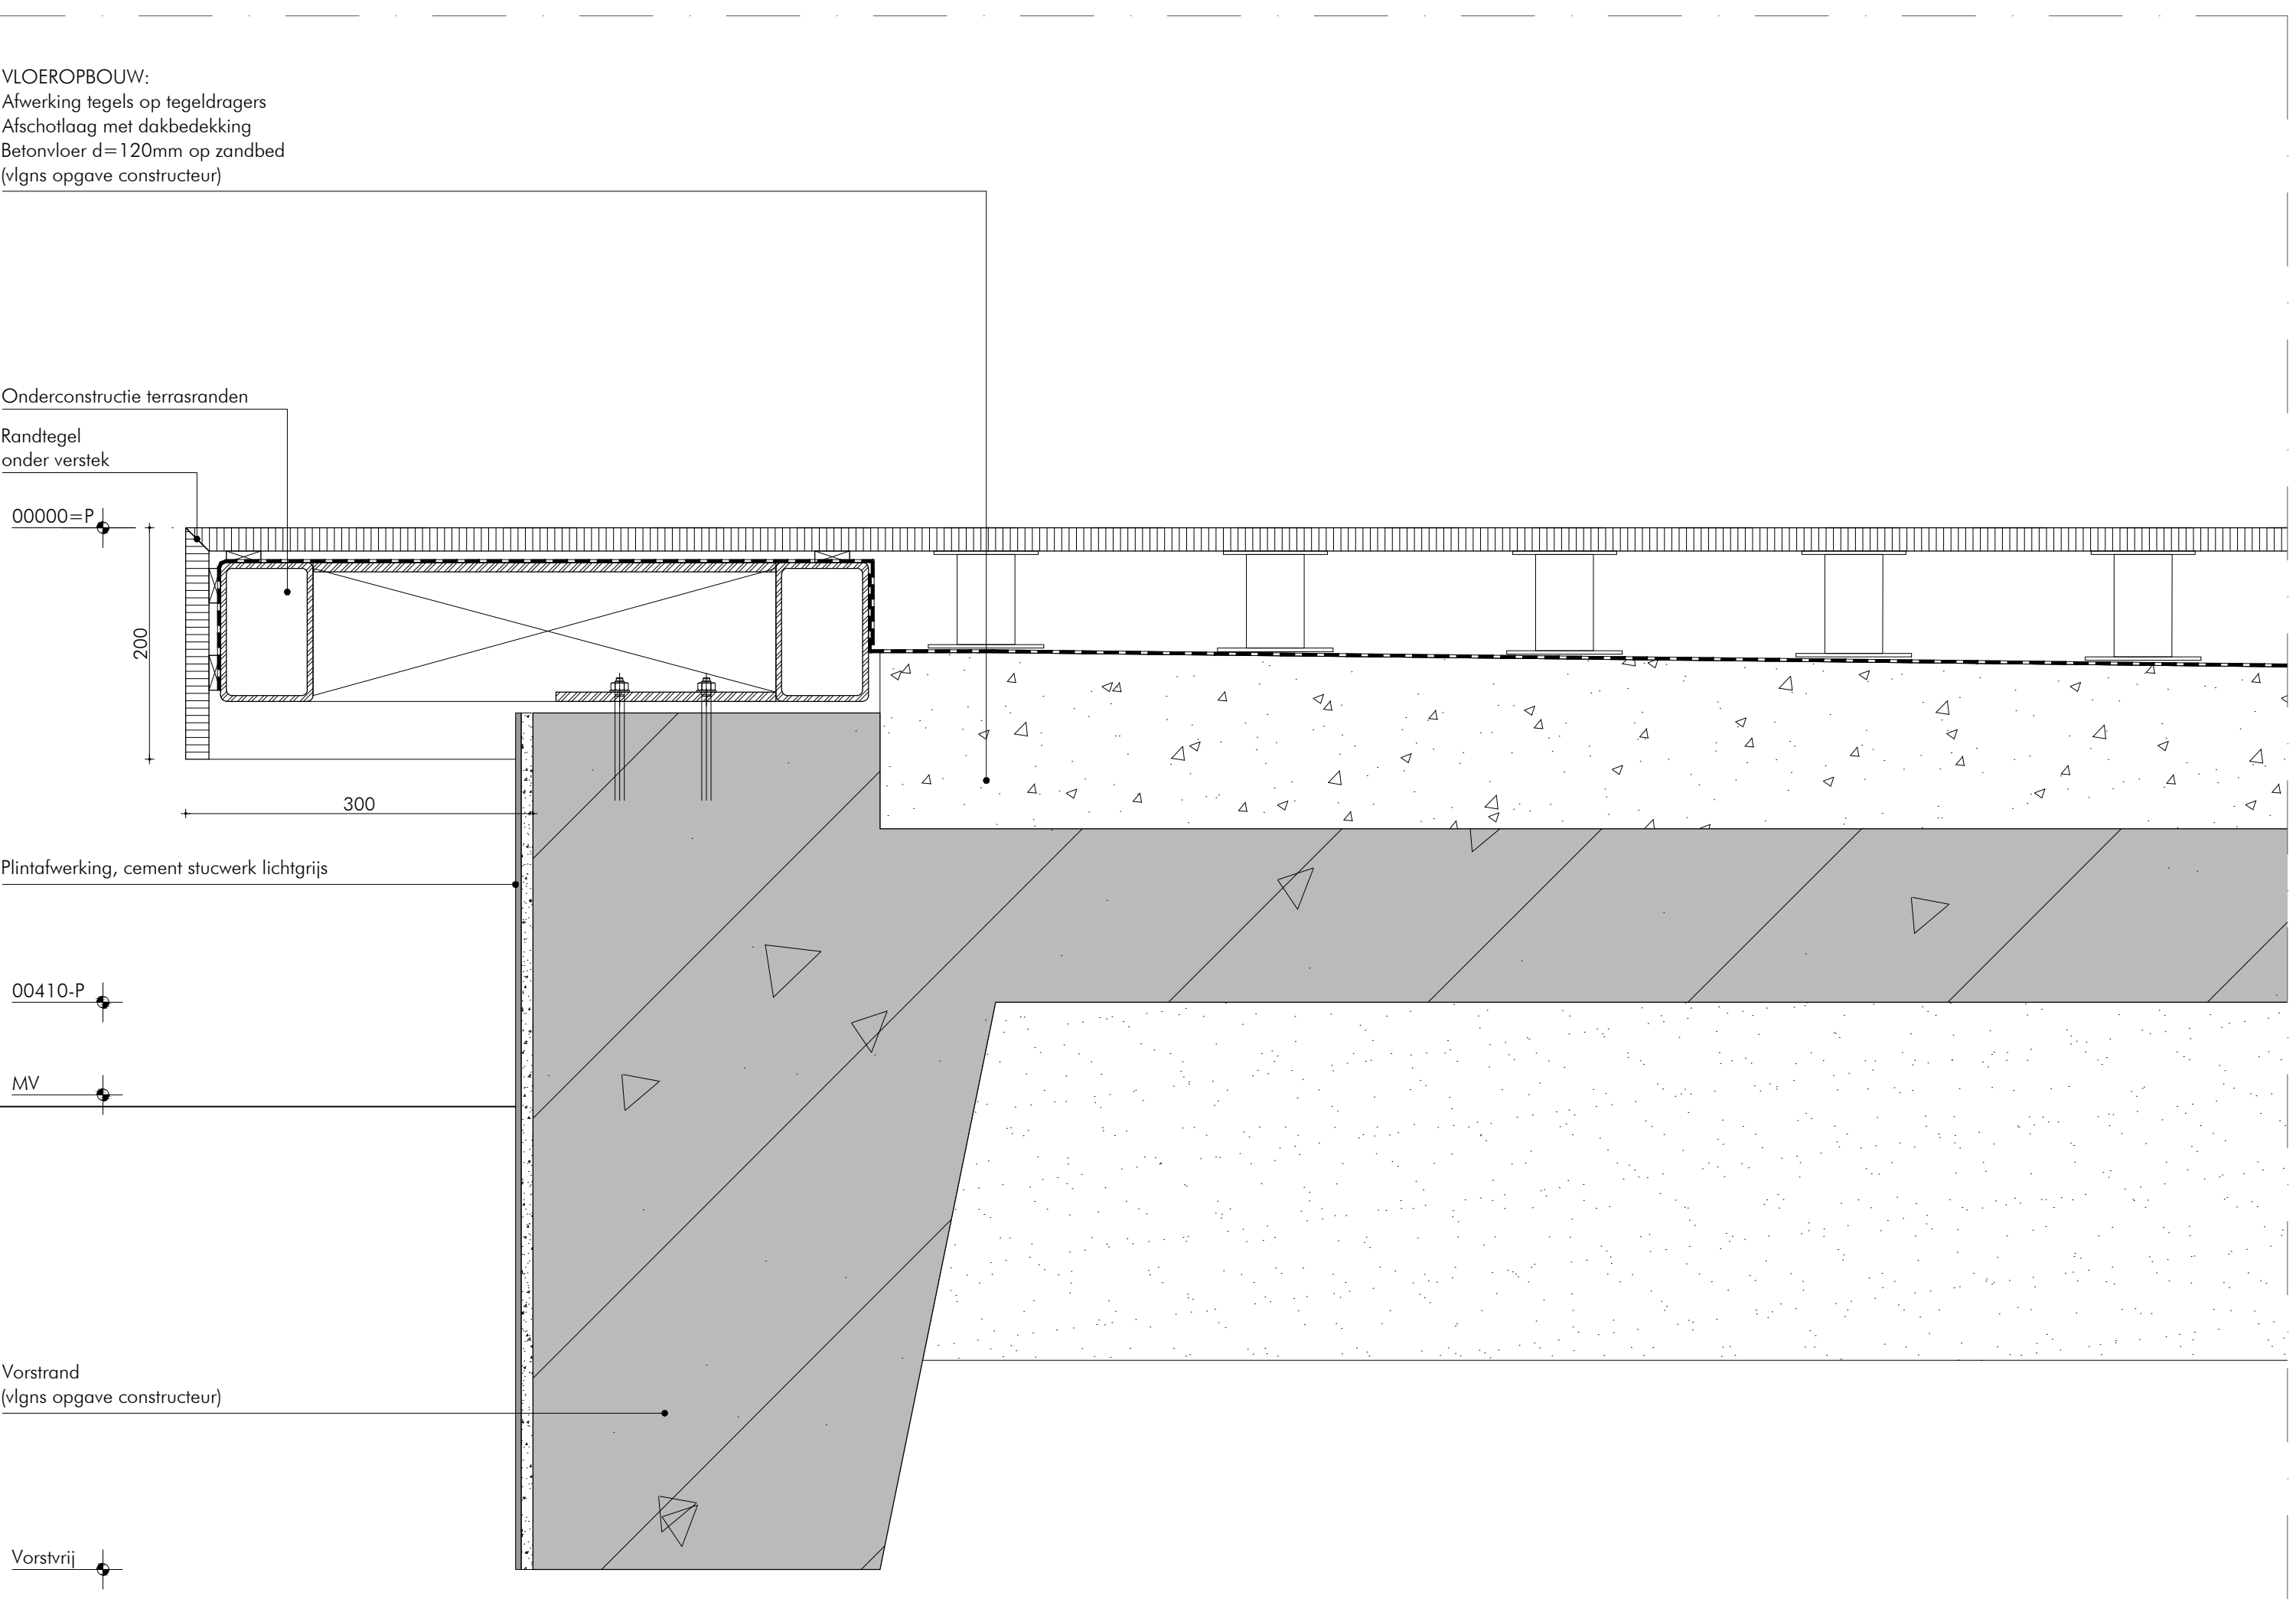

Detail 14

Detail 15

Detail 16

Detail 17

Fam. Scholt
Maastrichterweg 168
Landgoed Meelbergen

Lab32 architecten

Realisatie
Details 01 t/m 15

Schaal 1:5
18-10-2016
09-11-2016

Blad van de tekening 14
0243 of 0244

1:500
1:1000
1:2000

2016.469
BT.03