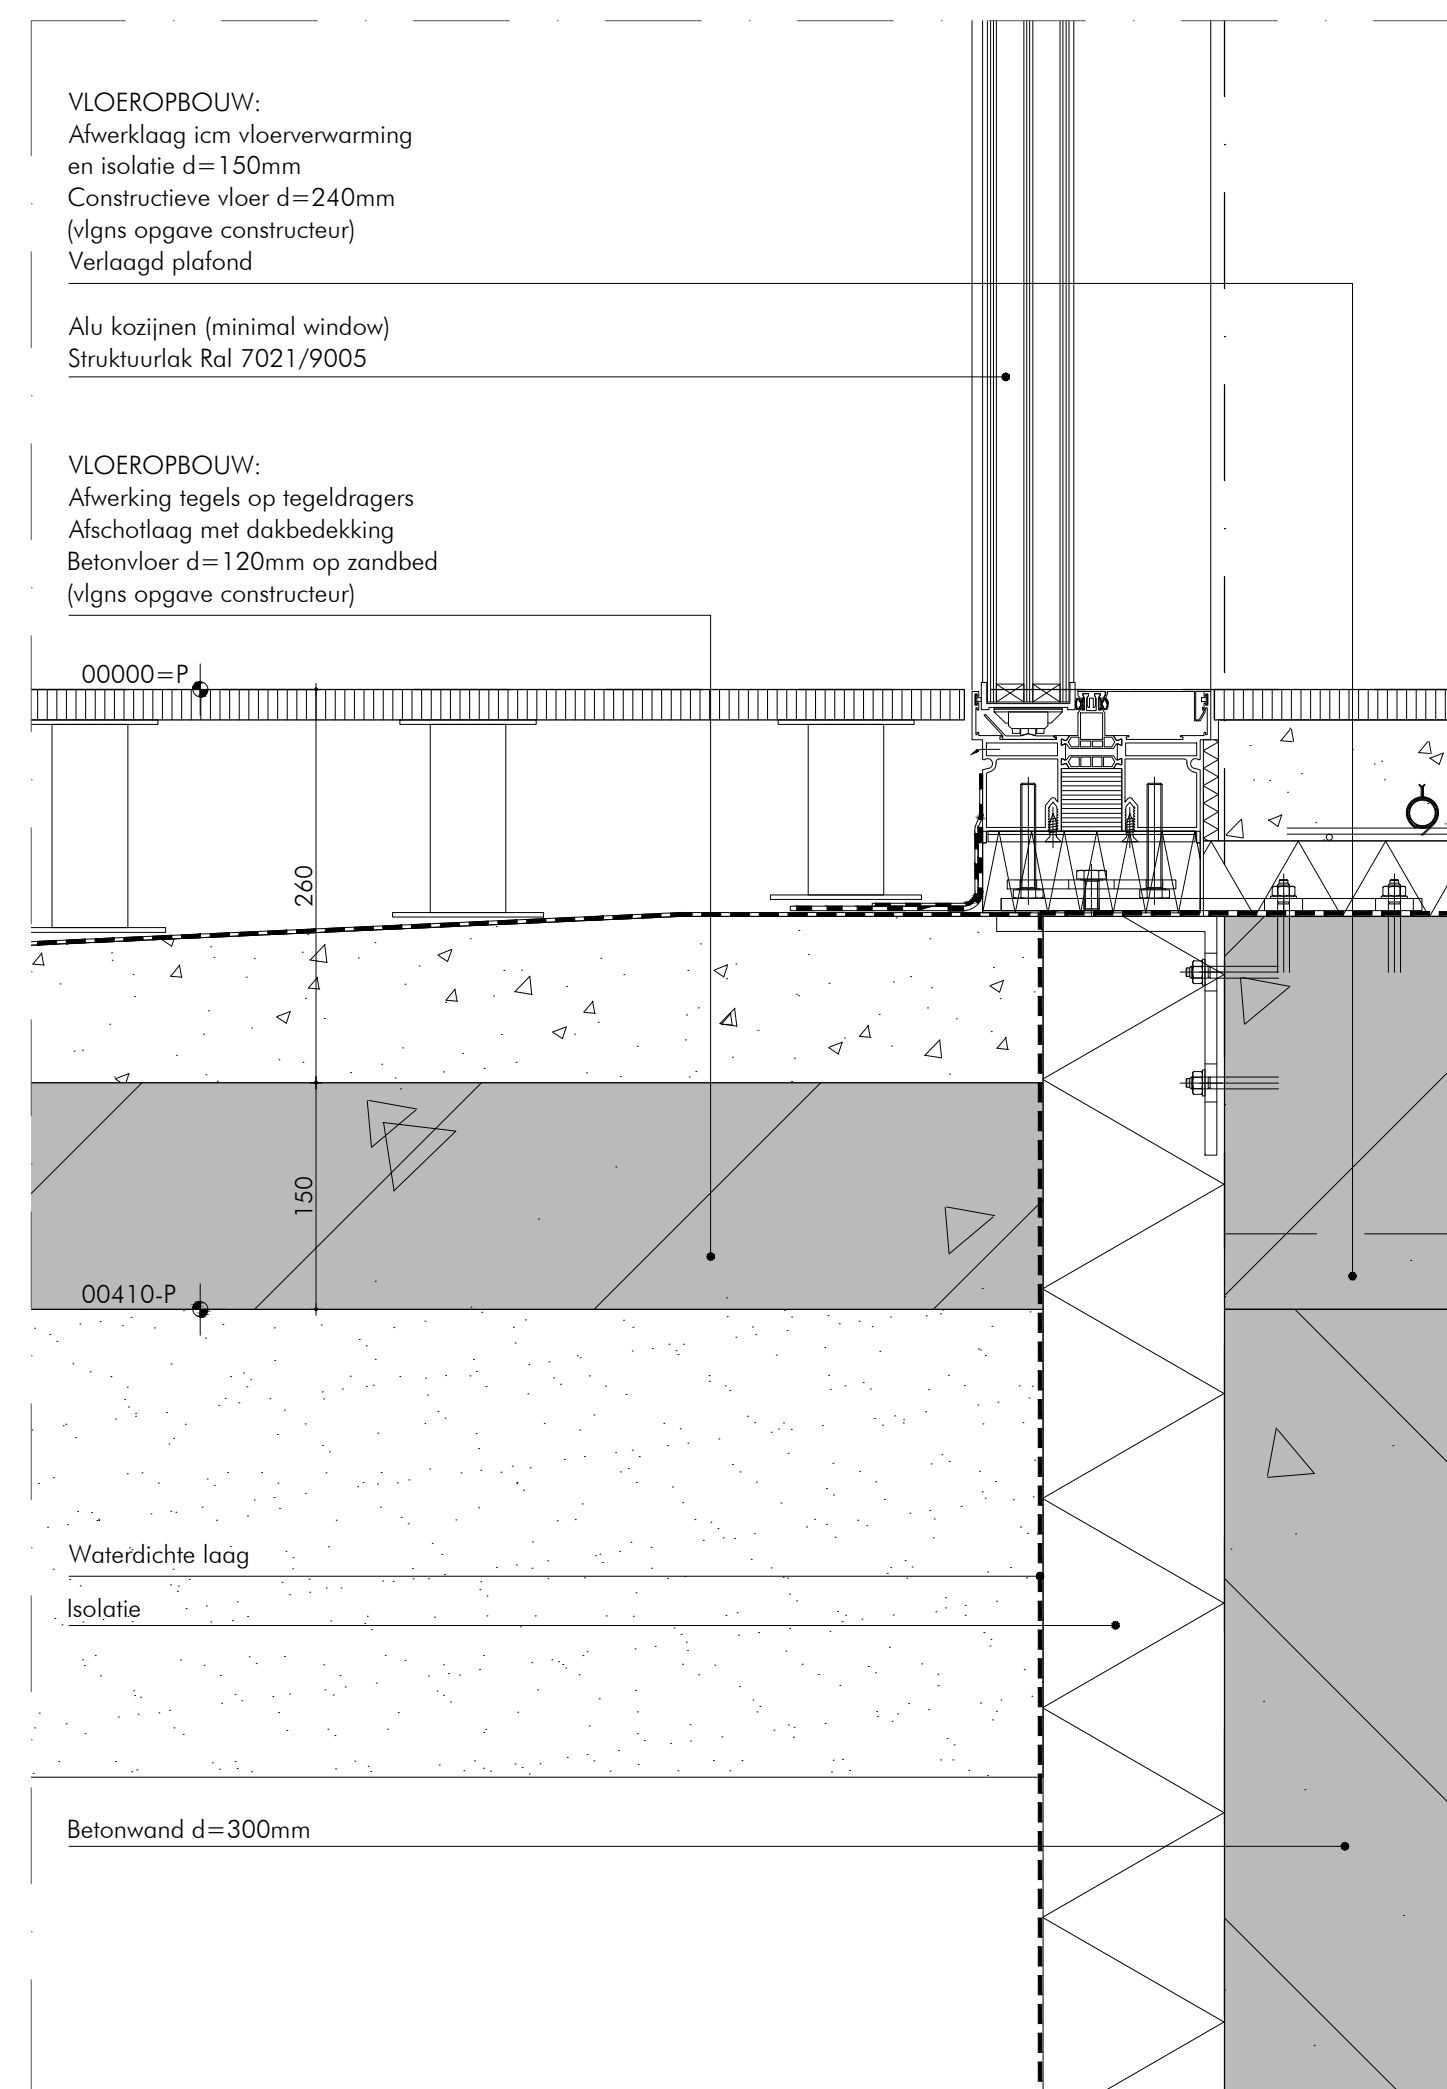

Detail 02

Detail 07